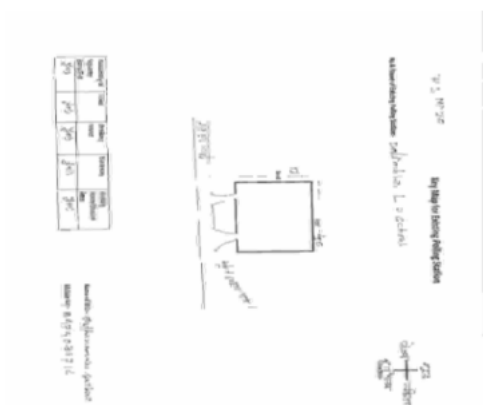

নিৰ্বাচক পঞ্জীয়ন বিষয়াৰ স্বাক্ষৰ

Nazri Naksha

Google Map View

Polling Station Building Front View

ভোটগ্ৰহন কেন্দ্ৰৰ সন্মুখৰ দৃশ্য

Cad View

Key MAP View

1 নাম : নেকিবউদ্দিন আহমেদ পিতাৰ নাম: কুতুব উদ্দিন আহমেদ ঘৰ নং : ১ বয়স : 57 লিঙ্গ : পুৰুষ	DBH1154570 ফটো উপলব্ধ	2 নাম : বচনাৰা বেগম স্বামীৰ নাম: নেকিবুদ্দিন আহমেদ ঘৰ নং : ১ বয়স : 50 লিঙ্গ : মহিলা	PVO0065086 ফটো উপলব্ধ	3 নাম : ওৰাকিব উদ্দিন পিতাৰ নাম: কুতুব উদ্দিন আহমেদ ঘৰ নং : ১ বয়স : 49 লিঙ্গ : পুৰুষ	DBH1154592 ফটো উপলব্ধ
4 নাম : বাৰ্জিব উদ্দিন আহমেদ পিতাৰ নাম: কুতুব উদ্দিন আহমেদ ঘৰ নং : ১ বয়স : 44 লিঙ্গ : পুৰুষ	DBH1154605 ফটো উপলব্ধ	5 নাম : বুহানা নাছৰিন স্বামীৰ নাম: ওৰাকিব উদ্দিন ঘৰ নং : ১ বয়স : 41 লিঙ্গ : মহিলা	DBH1162545 ফটো উপলব্ধ	6 নাম : আৰজিনা চুলতানা স্বামীৰ নাম: বাৰ্জিব উদ্দিন আহমেদ ঘৰ নং : ১ বয়স : 36 লিঙ্গ : মহিলা	DBH0282558 ফটো উপলব্ধ
7 নাম : আশানুল আহমেদ পিতাৰ নাম: নেকিবউদ্দিন আহমেদ ঘৰ নং : ১ বয়স : 22 লিঙ্গ : পুৰুষ	PVO0063081 ফটো উপলব্ধ	8 নাম : নাজিম উদ্দিন আহমেদ পিতাৰ নাম: শাহজাহান ঘৰ নং : ২ বয়স : 52 লিঙ্গ : পুৰুষ	DBH1154649 ফটো উপলব্ধ	9 নাম : ওৰাহিদা বহমান স্বামীৰ নাম: নাজিমুদ্দিন ঘৰ নং : ২ বয়স : 39 লিঙ্গ : মহিলা	DBH1154650 ফটো উপলব্ধ
10 নাম : মিস তউল আহমেদ পিতাৰ নাম: নাজিমউদ্দিন ঘৰ নং : ২ বয়স : 21 লিঙ্গ : পুৰুষ	PVO0075499 ফটো উপলব্ধ	D 11 নাম : আমিনা খাতুন স্বামীৰ নাম: মহম্মদ আলী ঘৰ নং : ৩ বয়স : 95 লিঙ্গ : মহিলা	DBH1154661 ফটো উপলব্ধ	12 নাম : আজিজুল হক পিতাৰ নাম: মহম্মদ আলী ঘৰ নং : ৩ বয়স : 70 লিঙ্গ : পুৰুষ	DBH1154707 ফটো উপলব্ধ
13 নাম : মমতাজ বেগম স্বামীৰ নাম: আজিজুল হক ঘৰ নং : ৩ বয়স : 60 লিঙ্গ : মহিলা	DBH1154718 ফটো উপলব্ধ	14 নাম : মফিদুল ইছলাম পিতাৰ নাম: মহম্মদ আলী ঘৰ নং : ৩ বয়স : 59 লিঙ্গ : পুৰুষ	DBH1154694 ফটো উপলব্ধ	15 নাম : আমিৰ হুচেইন পিতাৰ নাম: মহম্মদ আলী ঘৰ নং : ৩ বয়স : 58 লিঙ্গ : পুৰুষ	DBH1154672 ফটো উপলব্ধ
16 নাম : এমৰান হুচেইন পিতাৰ নাম: ইচমাইল হুচেইন ঘৰ নং : ৩ বয়স : 51 লিঙ্গ : পুৰুষ	DBH1154752 ফটো উপলব্ধ	17 নাম : চুলতানা বেজিয়া স্বামীৰ নাম: আমিৰ হুচেইন ঘৰ নং : ৩ বয়স : 50 লিঙ্গ : মহিলা	DBH1154683 ফটো উপলব্ধ	18 নাম : বাহাৰুল ইছলাম পিতাৰ নাম: মৃত ইছমাইল হুচেইন ঘৰ নং : ৩ বয়স : 45 লিঙ্গ : পুৰুষ	DBH1154796 ফটো উপলব্ধ
19 নাম : আনৱাৰা বেগম স্বামীৰ নাম: এমৰান হুচেইন ঘৰ নং : ৩ বয়স : 43 লিঙ্গ : মহিলা	DBH1154763 ফটো উপলব্ধ	20 নাম : জিয়াবুৰ বহমান পিতাৰ নাম: আজিজুল হক ঘৰ নং : ৩ বয়স : 43 লিঙ্গ : পুৰুষ	DBH1154729 ফটো উপলব্ধ	21 নাম : এহিয়াবুৰ বহমান পিতাৰ নাম: আজিজুল হক ঘৰ নং : ৩ বয়স : 40 লিঙ্গ : পুৰুষ	DBH1154730 ফটো উপলব্ধ
22 নাম : ইজাজুল হক পিতাৰ নাম: আজিজুল হক ঘৰ নং : ৩ বয়স : 38 লিঙ্গ : পুৰুষ	DBH0391235 ফটো উপলব্ধ	23 নাম : ইনামুল হক পিতাৰ নাম: আজিজুল হক ঘৰ নং : ৩ বয়স : 37 লিঙ্গ : পুৰুষ	DBH1154809 ফটো উপলব্ধ	24 নাম : নাজিমা খাতুন স্বামীৰ নাম: ডিয়াবুৰ বহমান ঘৰ নং : ৩ বয়স : 37 লিঙ্গ : মহিলা	DBH0231688 ফটো উপলব্ধ
25 নাম : বুনা লাইলা স্বামীৰ নাম: বাহাৰুল ইছলাম ঘৰ নং : ৩ বয়স : 33 লিঙ্গ : মহিলা	DBH0331215 ফটো উপলব্ধ	26 নাম : জাকাৰীয়া আহমেদ পিতাৰ নাম: আজিজুল হক ঘৰ নং : ৩ বয়স : 31 লিঙ্গ : পুৰুষ	DBH0391169 ফটো উপলব্ধ	27 নাম : বুপচানা বেগম স্বামীৰ নাম: ইনামুল হক ঘৰ নং : ৩ বয়স : 28 লিঙ্গ : মহিলা	DBH0316554 ফটো উপলব্ধ
28 নাম : নাজনিম ফাৰুকী স্বামীৰ নাম: ইজাজুল হক ঘৰ নং : ৩ বয়স : 28 লিঙ্গ : মহিলা	DBH0317180 ফটো উপলব্ধ	29 নাম : চুলাইমান ইছলাম পিতাৰ নাম: আজিজুল হক ঘৰ নং : ৩ বয়স : 28 লিঙ্গ : পুৰুষ	DBH0391508 ফটো উপলব্ধ	30 নাম : আফচাৰিন চুলতানা পিতাৰ নাম: আমিৰ হুচেইন ঘৰ নং : ৩ বয়স : 26 লিঙ্গ : মহিলা	DBH0551317 ফটো উপলব্ধ