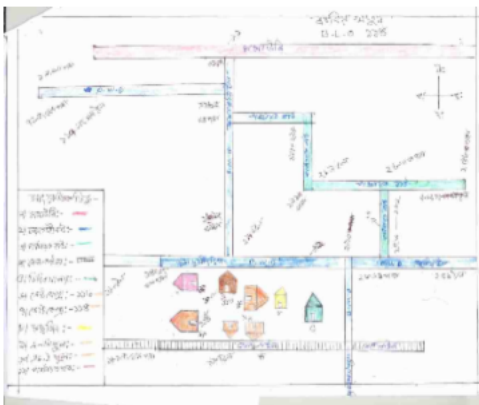

নিৰ্বাচক পঞ্জীয়ন বিষয়াৰ স্বাক্ষৰ

Nazri Naksha

Google Map View

Polling Station Building Front View

ভোটগ্ৰহন কেন্দ্ৰৰ সন্মুখৰ দৃশ্য

Cad View

Key MAP View

1 নাম : আজিতা খাতুন স্বামীৰ নাম: কেৰামত আলী ঘৰ নং : 1 বয়স : 75 লিঙ্গ : মহিলা	DBH8734574 ফটো উপলব্ধ	2 নাম : ইৰাজ আলী পিতাৰ নাম: কেৰামত আলী ঘৰ নং : 1 বয়স : 57 লিঙ্গ : পুৰুষ	DBH8734585 ফটো উপলব্ধ	3 নাম : মৰিয়ম নেছা স্বামীৰ নাম: ইৰাজ আলী ঘৰ নং : 1 বয়স : 53 লিঙ্গ : মহিলা	DBH8734596 ফটো উপলব্ধ
4 নাম : মিৰাজ আলী পিতাৰ নাম: কেৰামত আলী ঘৰ নং : 1 বয়স : 46 লিঙ্গ : পুৰুষ	DBH8734609 ফটো উপলব্ধ	5 নাম : আৰজ আলী পিতাৰ নাম: কেৰামত আলী ঘৰ নং : 1 বয়স : 42 লিঙ্গ : পুৰুষ	DBH8734621 ফটো উপলব্ধ	6 নাম : দিলোৱাৰা খাতুন স্বামীৰ নাম: মিৰাজ আলী ঘৰ নং : 1 বয়স : 39 লিঙ্গ : মহিলা	DBH8734610 ফটো উপলব্ধ
7 নাম : সাহেদ আলী পিতাৰ নাম: কেৰামত আলী ঘৰ নং : 1 বয়স : 38 লিঙ্গ : পুৰুষ	DBH8734632 ফটো উপলব্ধ	8 নাম : আলেকজান বেগম স্বামীৰ নাম: আৰজ আলী ঘৰ নং : 1 বয়স : 35 লিঙ্গ : মহিলা	DBH8748901 ফটো উপলব্ধ	9 নাম : মনোৱাৰা খাতুন স্বামীৰ নাম: চাহেদ আলী ঘৰ নং : 1 বয়স : 32 লিঙ্গ : মহিলা	DBH8748887 ফটো উপলব্ধ
10 নাম : শৰিফা বেগম স্বামীৰ নাম: নুৰুল হক ঘৰ নং : 1 বয়স : 31 লিঙ্গ : মহিলা	DBH0474403 ফটো উপলব্ধ	S 11 নাম : জেলেকা খাতুন পিতাৰ নাম: আলী উদ্দিন ঘৰ নং : 1 বয়স : 31 লিঙ্গ : মহিলা	DBH0474734 ফটো উপলব্ধ	12 নাম : বিমলা খাতুন পিতাৰ নাম: কেৰামত আলী ঘৰ নং : 1 বয়স : 29 লিঙ্গ : মহিলা	DBH0262931 ফটো উপলব্ধ
13 নাম : কল্পনা খাতুন স্বামীৰ নাম: মতিবৰ বহমান ঘৰ নং : 1 বয়স : 28 লিঙ্গ : মহিলা	DBH0474817 ফটো উপলব্ধ	14 নাম : মিজানুৰ বহমান পিতাৰ নাম: ইৰাজ আলী ঘৰ নং : 1 বয়স : 26 লিঙ্গ : পুৰুষ	DBH0555136 ফটো উপলব্ধ	15 নাম : ৰৌছনাৰা খাতুন পিতাৰ নাম: ৰফিকুল ইছলাম ঘৰ নং : 1 বয়স : 25 লিঙ্গ : মহিলা	PVO0015404 ফটো উপলব্ধ
16 নাম : ৰাহুল আমিন পিতাৰ নাম: মিৰাজ আলী ঘৰ নং : 1 বয়স : 25 লিঙ্গ : পুৰুষ	DBH0561159 ফটো উপলব্ধ	17 নাম : জামিনা খাতুন স্বামীৰ নাম: মিজানুৰ বহমান ঘৰ নং : 1 বয়স : 24 লিঙ্গ : মহিলা	DBH1933209 ফটো উপলব্ধ	18 নাম : মৰ্জিনা খাতুন স্বামীৰ নাম: মোজাম্মেল হক ঘৰ নং : 1 বয়স : 20 লিঙ্গ : মহিলা	PVO0043869 ফটো উপলব্ধ
19 নাম : মোজাম্মেল হক পিতাৰ নাম: ইৰাজ আলী ঘৰ নং : 01 বয়স : 20 লিঙ্গ : পুৰুষ	PVO0074393 ফটো উপলব্ধ	20 নাম : জিয়াৰুল হক পিতাৰ নাম: আৰজ আলী ঘৰ নং : 1 বয়স : 20 লিঙ্গ : পুৰুষ	PVO0215277 ফটো উপলব্ধ	21 নাম : ইন্নছ আলী পিতাৰ নাম: নজিত খা ঘৰ নং : 2 বয়স : 77 লিঙ্গ : পুৰুষ	DBH8734643 ফটো উপলব্ধ
22 নাম : জয়দা খাতুন স্বামীৰ নাম: ইন্নছ আলী ঘৰ নং : 2 বয়স : 71 লিঙ্গ : মহিলা	DBH8734654 ফটো উপলব্ধ	23 নাম : ৰফিকুল ইছলাম পিতাৰ নাম: ইন্নছ আলী ঘৰ নং : 2 বয়স : 35 লিঙ্গ : পুৰুষ	DBH8749120 ফটো উপলব্ধ	24 নাম : ৰমিছা খাতুন স্বামীৰ নাম: ৰফিকুল ইছলাম ঘৰ নং : 2 বয়স : 34 লিঙ্গ : মহিলা	DBH1879443 ফটো উপলব্ধ
25 নাম : জিয়াৰুল ইছলাম পিতাৰ নাম: ইন্নছ আলী ঘৰ নং : 2 বয়স : 30 লিঙ্গ : পুৰুষ	DBH8749131 ফটো উপলব্ধ	26 নাম : মাফিজা খাতুন স্বামীৰ নাম: জিয়াৰুল ইছলাম ঘৰ নং : 2 বয়স : 28 লিঙ্গ : মহিলা	DBH0261974 ফটো উপলব্ধ	27 নাম : মোকছিদুল হক পিতাৰ নাম: ইন্নছ আলী ঘৰ নং : 2 বয়স : 23 লিঙ্গ : পুৰুষ	DBH1412964 ফটো উপলব্ধ
28 নাম : ইউচুফ আলী পিতাৰ নাম: ওয়াহিদ আলী ঘৰ নং : 3 বয়স : 62 লিঙ্গ : পুৰুষ	DBH8734665 ফটো উপলব্ধ	29 নাম : নবি হুছেন পিতাৰ নাম: আঃ কাদিৰ ঘৰ নং : 3 বয়স : 44 লিঙ্গ : পুৰুষ	DBH8734723 ফটো উপলব্ধ	30 নাম : ছফিকুল ইছলাম পিতাৰ নাম: ইউচুফ আলী ঘৰ নং : 3 বয়স : 42 লিঙ্গ : পুৰুষ	DBH8734687 ফটো উপলব্ধ