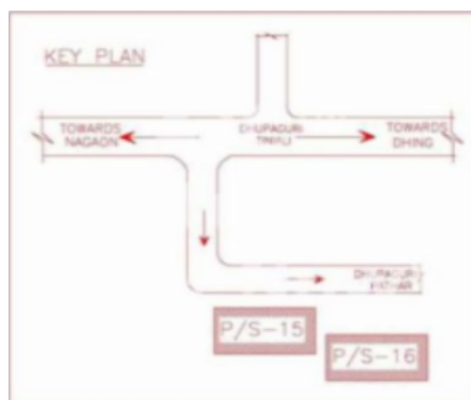

নিৰ্বাচক পঞ্জীয়ন বিষয়াৰ স্বাক্ষৰ

Nazri Naksha

Google Map View

Polling Station Building Front View

ভোটগ্ৰহন কেন্দ্ৰৰ সন্মুখৰ দৃশ্য

Cad View

Key MAP View

1 নাম : সুৰজ আলি পিতাৰ নাম : ফজৰ আলি ঘৰ নং : 1 বয়স : 79 লিঙ্গ : পুৰুষ	DBH2734567 ফটো উপলব্ধ	2 নাম : বমিশা খাতুন স্বামীৰ নাম : সুৰজ আলি ঘৰ নং : 1 বয়স : 63 লিঙ্গ : মহিলা	DBH2734578 ফটো উপলব্ধ	3 নাম : মিনাৰা খাতুন পিতাৰ নাম : সুৰজ আলি ঘৰ নং : 1 বয়স : 28 লিঙ্গ : মহিলা	DBH0001057 ফটো উপলব্ধ
4 নাম : আকতাৰা খাতুন স্বামীৰ নাম : মাৰফত আলী ঘৰ নং : 01 বয়স : 27 লিঙ্গ : মহিলা	DBH0684266 ফটো উপলব্ধ	5 নাম : খুসিদা খাতুন স্বামীৰ নাম : ছিৰাজুল ইছলাম ঘৰ নং : 1 বয়স : 26 লিঙ্গ : মহিলা	PVO0162149 ফটো উপলব্ধ	6 নাম : ছিৰাজুল ইছলাম পিতাৰ নাম : সুৰজ আলি ঘৰ নং : 1 বয়স : 25 লিঙ্গ : পুৰুষ	DBH0633891 ফটো উপলব্ধ
D7 নাম : আব্দুল হাই আলি পিতাৰ নাম : ছাফিকুল ইছলাম ঘৰ নং : 2 বয়স : 64 লিঙ্গ : পুৰুষ	DBH2734589 ফটো উপলব্ধ	8 নাম : মালেকা খাতুন স্বামীৰ নাম : আব্দুল হাই আলি ঘৰ নং : 2 বয়স : 54 লিঙ্গ : মহিলা	DBH2734590 ফটো উপলব্ধ	9 নাম : হবিবুৰ বহমান পিতাৰ নাম : আব্দুল হাই ঘৰ নং : 2 বয়স : 25 লিঙ্গ : পুৰুষ	DBH1372036 ফটো উপলব্ধ
10 নাম : বমিনা খাতুন পিতাৰ নাম : আব্দুল হাই ঘৰ নং : 2 বয়স : 23 লিঙ্গ : মহিলা	DBH1372101 ফটো উপলব্ধ	11 নাম : ছাজবিনা খাতুন পিতাৰ নাম : আব্দুল হাই ঘৰ নং : 2 বয়স : 22 লিঙ্গ : মহিলা	DBH1856525 ফটো উপলব্ধ	12 নাম : ইদ্দিছ আলী পিতাৰ নাম : ফজৰ আলি ঘৰ নং : 3 বয়স : 71 লিঙ্গ : পুৰুষ	DBH2734603 ফটো উপলব্ধ
13 নাম : আহিয়া খাতুন স্বামীৰ নাম : ইদ্দিছ আলি ঘৰ নং : 3 বয়স : 63 লিঙ্গ : মহিলা	DBH2734614 ফটো উপলব্ধ	14 নাম : উমৰ আলী পিতাৰ নাম : ইদ্দিছ আলী ঘৰ নং : 3 বয়স : 31 লিঙ্গ : পুৰুষ	DBH0391227 ফটো উপলব্ধ	15 নাম : এছমিনা খাতুন স্বামীৰ নাম : উমৰ আলী ঘৰ নং : 3 বয়স : 24 লিঙ্গ : মহিলা	DBH2029346 ফটো উপলব্ধ
E 16 নাম : বিমলা খাতুন স্বামীৰ নাম : ছাফিকুল ইছলাম ঘৰ নং : 8 বয়স : 92 লিঙ্গ : মহিলা	DBH2734625 ফটো উপলব্ধ	17 নাম : হবিবুৰ বহমান পিতাৰ নাম : ছাফিকুল ইছলাম ঘৰ নং : 8 বয়স : 42 লিঙ্গ : পুৰুষ	DBH2734658 ফটো উপলব্ধ	18 নাম : আমিৰ হুছেইন পিতাৰ নাম : হবিবুৰ বহমান ঘৰ নং : 8 বয়স : 25 লিঙ্গ : পুৰুষ	DBH1688431 ফটো উপলব্ধ
19 নাম : ইমাম হুছেইন পিতাৰ নাম : হাবিবুৰ বহমান ঘৰ নং : 4 বয়স : 22 লিঙ্গ : পুৰুষ	PVO0172643 ফটো উপলব্ধ	E 20 নাম : হালিমা খাতুন স্বামীৰ নাম : সাহাব উদ্দিন ঘৰ নং : 5 বয়স : 79 লিঙ্গ : মহিলা	DBH2734669 ফটো উপলব্ধ	21 নাম : ফকৰউদ্দিন ইছলাম পিতাৰ নাম : সাহাব উদ্দিন ঘৰ নং : 5 বয়স : 49 লিঙ্গ : পুৰুষ	DBH2734670 ফটো উপলব্ধ
22 নাম : মিনাদুল ইছলাম পিতাৰ নাম : চাহাবুদ্দিন ঘৰ নং : 5 বয়স : 46 লিঙ্গ : পুৰুষ	DBH2734692 ফটো উপলব্ধ	23 নাম : কুলচুম বিবি স্বামীৰ নাম : ফকৰউদ্দিন ইছলাম ঘৰ নং : 5 বয়স : 41 লিঙ্গ : মহিলা	DBH2734681 ফটো উপলব্ধ	24 নাম : নাজিমা খাতুন স্বামীৰ নাম : মিনাদুল ইছলাম ঘৰ নং : 5 বয়স : 40 লিঙ্গ : মহিলা	DBH2734705 ফটো উপলব্ধ
25 নাম : কাইমউল্লা পিতাৰ নাম : ফকৰ উদ্দিন ঘৰ নং : 5 বয়স : 21 লিঙ্গ : পুৰুষ	PVO0172650 ফটো উপলব্ধ	26 নাম : হিবজুৰ বহমান পিতাৰ নাম : মিনাদুল ইছলাম ঘৰ নং : 5 বয়স : 20 লিঙ্গ : পুৰুষ	PVO0172668 ফটো উপলব্ধ	27 নাম : ছুফিয়া খাতুন স্বামীৰ নাম : হবিবুৰ বহমান ঘৰ নং : 6 বয়স : 46 লিঙ্গ : মহিলা	DBH2734738 ফটো উপলব্ধ
28 নাম : জিয়াবুৰ বহমান পিতাৰ নাম : হবিবুৰ বহমান ঘৰ নং : 6 বয়স : 28 লিঙ্গ : পুৰুষ	DBH0634006 ফটো উপলব্ধ	29 নাম : পাৰবিন চুলতানা স্বামীৰ নাম : জিয়াবুৰ বহমান ঘৰ নং : 06 বয়স : 24 লিঙ্গ : মহিলা	PVO0020347 ফটো উপলব্ধ	30 নাম : আস্তাদুল বহমান পিতাৰ নাম : হবিবুৰ বহমান ঘৰ নং : 6 বয়স : 22 লিঙ্গ : পুৰুষ	DBH1764422 ফটো উপলব্ধ