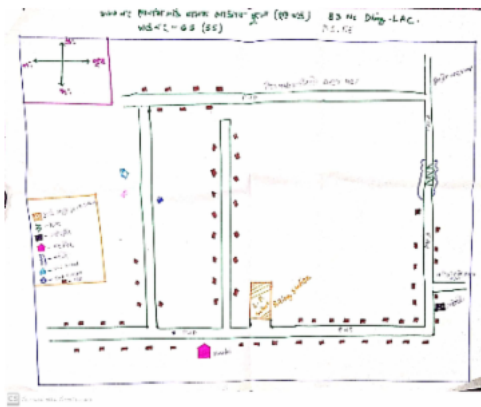

Nazri Naksha