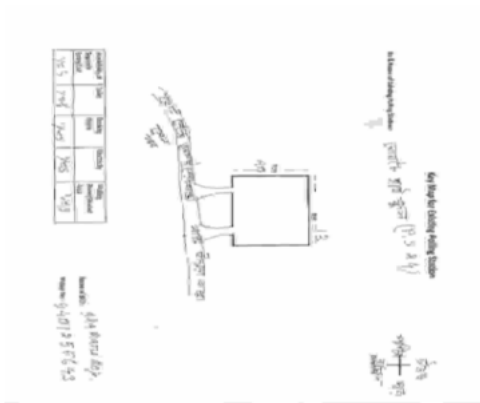

নিৰ্বাচক পঞ্জীয়ন বিষয়াৰ স্বাক্ষৰ

Nazri Naksha

Google Map View

Polling Station Building Front View

ভোটগ্ৰহন কেন্দ্ৰৰ সন্মুখৰ দৃশ্য

Cad View

Key MAP View

1 নাম : ছাহেৰা খাতুন স্বামীৰ নাম: আঃ হামিদ ঘৰ নং : ১ বয়স : 65 লিঙ্গ : মহিলা	DBH1164610	ফটো উপলব্ধ	2 নাম : আঃ ছিদ্দিক পিতাৰ নাম: আঃ শাহিদ ঘৰ নং : ১ বয়স : 60 লিঙ্গ : পুৰুষ	DBH1164563	ফটো উপলব্ধ	3 নাম : অনৱাৰা বেগম স্বামীৰ নাম: মোঃ আঃ ছিদ্দিক ঘৰ নং : ১ বয়স : 50 লিঙ্গ : মহিলা	DBH1164574	ফটো উপলব্ধ
4 নাম : শাফিয়া বেগম স্বামীৰ নাম: আঃ ছিদ্দিক ঘৰ নং : ১ বয়স : 42 লিঙ্গ : মহিলা	DBH1164585	ফটো উপলব্ধ	5 নাম : আজিজুল হক পিতাৰ নাম: আঃ ছিদ্দিক ঘৰ নং : ১ বয়স : 38 লিঙ্গ : পুৰুষ	DBH1164596	ফটো উপলব্ধ	6 নাম : মফিদা খাতুন স্বামীৰ নাম: ইজাজুল হক ঘৰ নং : ১ বয়স : 33 লিঙ্গ : মহিলা	DBH0282665	ফটো উপলব্ধ
7 নাম : ছেলিনা বেগম স্বামীৰ নাম: আজিজুল হক ঘৰ নং : ১ বয়স : 32 লিঙ্গ : মহিলা	DBH0184069	ফটো উপলব্ধ	8 নাম : বিজাবুল ইছলাম পিতাৰ নাম: আব্দুল হামিদ ঘৰ নং : ১ বয়স : 32 লিঙ্গ : পুৰুষ	DBH1894764	ফটো উপলব্ধ	9 নাম : ইয়াছমিন চুলতানা স্বামীৰ নাম: বিজাবুল ইছলাম ঘৰ নং : ১ বয়স : 29 লিঙ্গ : মহিলা	DBH0184127	ফটো উপলব্ধ
10 নাম : আইনুল হক পিতাৰ নাম: আব্দুল ছিদ্দিক ঘৰ নং : ১ বয়স : 26 লিঙ্গ : পুৰুষ	DBH0532226	ফটো উপলব্ধ	11 নাম : মুৰ্শিদা খাতুন পিতাৰ নাম: আব্দুল ছিদ্দিক ঘৰ নং : ১ বয়স : 25 লিঙ্গ : মহিলা	DBH0612879	ফটো উপলব্ধ	12 নাম : চুব্বেদ আলী পিতাৰ নাম: হাজৰত আলী ঘৰ নং : ২ বয়স : 58 লিঙ্গ : পুৰুষ	DBH1164621	ফটো উপলব্ধ
13 নাম : মনোৱাৰা খাতুন স্বামীৰ নাম: ছোবেদ আলী ঘৰ নং : ২ বয়স : 56 লিঙ্গ : মহিলা	DBH1164632	ফটো উপলব্ধ	14 নাম : অজুফা খাতুন স্বামীৰ নাম: ছোবেদ আলী ঘৰ নং : ২ বয়স : 52 লিঙ্গ : মহিলা	DBH1164643	ফটো উপলব্ধ	15 নাম : নূৰ উদ্দিন পিতাৰ নাম: ছোবেদ আলী ঘৰ নং : ২ বয়স : 40 লিঙ্গ : পুৰুষ	DBH1164654	ফটো উপলব্ধ
16 নাম : বেজিনা খাতুন স্বামীৰ নাম: নূৰ উদ্দিন ঘৰ নং : ২ বয়স : 37 লিঙ্গ : মহিলা	DBH0213645	ফটো উপলব্ধ	17 নাম : হনুফা খাতুন স্বামীৰ নাম: ছাদ্দাম হুছেইন ঘৰ নং : ২ বয়স : 33 লিঙ্গ : মহিলা	DBH0213686	ফটো উপলব্ধ	18 নাম : মামনি বেগম স্বামীৰ নাম: নূৰ উদ্দিন ঘৰ নং : ২ বয়স : 32 লিঙ্গ : মহিলা	DBH0213777	ফটো উপলব্ধ
19 নাম : ছাদ্দাম হুছেইন পিতাৰ নাম: ছোবেদ আলী ঘৰ নং : ২ বয়স : 31 লিঙ্গ : পুৰুষ	DBH0213769	ফটো উপলব্ধ	20 নাম : নূৰ জামাল পিতাৰ নাম: ছোবেদ আলী ঘৰ নং : ২ বয়স : 29 লিঙ্গ : পুৰুষ	DBH0324723	ফটো উপলব্ধ	E 21 নাম : নূৰুল ইছলাম পিতাৰ নাম: আঃ ছমেদ ঘৰ নং : ৩ বয়স : 73 লিঙ্গ : পুৰুষ	DBH1164676	ফটো উপলব্ধ
22 নাম : সমলা খাতুন স্বামীৰ নাম: মোঃ নূৰুল ইছলাম ঘৰ নং : ৩ বয়স : 52 লিঙ্গ : মহিলা	DBH1164687	ফটো উপলব্ধ	23 নাম : উবাইদ উল্লাহ পিতাৰ নাম: নূৰুল ইছলাম ঘৰ নং : ৩ বয়স : 32 লিঙ্গ : পুৰুষ	DBH0307850	ফটো উপলব্ধ	24 নাম : আনোৱাৰা খাতুন স্বামীৰ নাম: উবাইদ উল্লাহ ঘৰ নং : ৩ বয়স : 29 লিঙ্গ : মহিলা	DBH0314310	ফটো উপলব্ধ
25 নাম : বেহেনা খাতুন স্বামীৰ নাম: নূৰুল ইছলাম ঘৰ নং : ৩ বয়স : 25 লিঙ্গ : মহিলা	DBH0612747	ফটো উপলব্ধ	E 26 নাম : বাবুল ইছলাম পিতাৰ নাম: আঃ কাদিৰ ঘৰ নং : ৫ বয়স : 60 লিঙ্গ : পুৰুষ	DBH1164778	ফটো উপলব্ধ	27 নাম : হাফিজা খাতুন স্বামীৰ নাম: মোঃ বাবুল ইছলাম ঘৰ নং : ৫ বয়স : 50 লিঙ্গ : মহিলা	DBH1164789	ফটো উপলব্ধ
28 নাম : মইনা বেগম পিতাৰ নাম: বাবুল ইছলাম ঘৰ নং : ৫ বয়স : 29 লিঙ্গ : মহিলা	DBH0241935	ফটো উপলব্ধ	29 নাম : নচিম আনচাৰী পিতাৰ নাম: বাবুল ইছলাম ঘৰ নং : ৫ বয়স : 28 লিঙ্গ : পুৰুষ	DBH0532622	ফটো উপলব্ধ	30 নাম : আফৰুজা বেগম পিতাৰ নাম: বাবুল ইছলাম ঘৰ নং : ০৫ বয়স : 27 লিঙ্গ : মহিলা	DBH0532358	ফটো উপলব্ধ