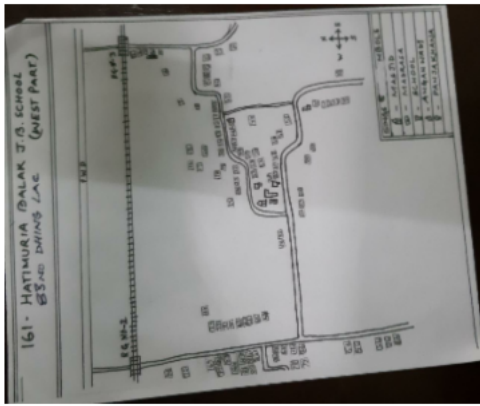

নিৰ্বাচক পঞ্জীয়ন বিষয়াৰ স্বাক্ষৰ

Nazri Naksha

Google Map View

Polling Station Building Front View

ভোটগ্ৰহন কেন্দ্ৰৰ সন্মুখৰ দৃশ্য

Cad View

Key MAP View

1 নাম : ছাহেৰা খাতুন স্বামীৰ নাম: আঃ হামিদ ঘৰ নং : ১ বয়স : 65 লিঙ্গ : মহিলা	DBH1164610	ফটো উপলব্ধ	2 নাম : আঃ ছিদ্দিক পিতাৰ নাম: আঃ শাহিদ ঘৰ নং : ১ বয়স : 60 লিঙ্গ : পুৰুষ	DBH1164563	ফটো উপলব্ধ	3 নাম : অনৱাৰা বেগম স্বামীৰ নাম: মোঃ আঃ ছিদ্দিক ঘৰ নং : ১ বয়স : 50 লিঙ্গ : মহিলা	DBH1164574	ফটো উপলব্ধ
4 নাম : শাফিয়া বেগম স্বামীৰ নাম: আঃ ছিদ্দিক ঘৰ নং : ১ বয়স : 42 লিঙ্গ : মহিলা	DBH1164585	ফটো উপলব্ধ	5 নাম : আজিজুল হক পিতাৰ নাম: আঃ ছিদ্দিক ঘৰ নং : ১ বয়স : 38 লিঙ্গ : পুৰুষ	DBH1164596	ফটো উপলব্ধ	6 নাম : মফিদা খাতুন স্বামীৰ নাম: ইজাজুল হক ঘৰ নং : ১ বয়স : 33 লিঙ্গ : মহিলা	DBH0282665	ফটো উপলব্ধ
7 নাম : ছেলিনা বেগম স্বামীৰ নাম: আজিজুল হক ঘৰ নং : ১ বয়স : 32 লিঙ্গ : মহিলা	DBH0184069	ফটো উপলব্ধ	8 নাম : বিজাবুল ইছলাম পিতাৰ নাম: আব্দুল হামিদ ঘৰ নং : ১ বয়স : 32 লিঙ্গ : পুৰুষ	DBH1894764	ফটো উপলব্ধ	9 নাম : ইয়াছমিন চুলতানা স্বামীৰ নাম: বিজাবুল ইছলাম ঘৰ নং : ১ বয়স : 29 লিঙ্গ : মহিলা	DBH0184127	ফটো উপলব্ধ
10 নাম : আইনুল হক পিতাৰ নাম: আব্দুল ছিদ্দিক ঘৰ নং : ১ বয়স : 26 লিঙ্গ : পুৰুষ	DBH0532226	ফটো উপলব্ধ	11 নাম : মুৰ্শিদা খাতুন পিতাৰ নাম: আব্দুল ছিদ্দিক ঘৰ নং : ১ বয়স : 25 লিঙ্গ : মহিলা	DBH0612879	ফটো উপলব্ধ	12 নাম : চুব্বেদ আলী পিতাৰ নাম: হাজৰত আলী ঘৰ নং : ২ বয়স : 58 লিঙ্গ : পুৰুষ	DBH1164621	ফটো উপলব্ধ
13 নাম : মনোৱাৰা খাতুন স্বামীৰ নাম: ছোবেদ আলী ঘৰ নং : ২ বয়স : 56 লিঙ্গ : মহিলা	DBH1164632	ফটো উপলব্ধ	14 নাম : অজুফা খাতুন স্বামীৰ নাম: ছোবেদ আলী ঘৰ নং : ২ বয়স : 52 লিঙ্গ : মহিলা	DBH1164643	ফটো উপলব্ধ	15 নাম : নূৰ উদ্দিন পিতাৰ নাম: ছোবেদ আলী ঘৰ নং : ২ বয়স : 40 লিঙ্গ : পুৰুষ	DBH1164654	ফটো উপলব্ধ
16 নাম : বেজিনা খাতুন স্বামীৰ নাম: নূৰ উদ্দিন ঘৰ নং : ২ বয়স : 37 লিঙ্গ : মহিলা	DBH0213645	ফটো উপলব্ধ	17 নাম : হনুফা খাতুন স্বামীৰ নাম: ছাদ্দাম হুছেইন ঘৰ নং : ২ বয়স : 33 লিঙ্গ : মহিলা	DBH0213686	ফটো উপলব্ধ	18 নাম : মামনি বেগম স্বামীৰ নাম: নূৰ উদ্দিন ঘৰ নং : ২ বয়স : 32 লিঙ্গ : মহিলা	DBH0213777	ফটো উপলব্ধ
19 নাম : ছাদ্দাম হুছেইন পিতাৰ নাম: ছোবেদ আলী ঘৰ নং : ২ বয়স : 31 লিঙ্গ : পুৰুষ	DBH0213769	ফটো উপলব্ধ	20 নাম : নূৰ জামাল পিতাৰ নাম: ছোবেদ আলী ঘৰ নং : ২ বয়স : 29 লিঙ্গ : পুৰুষ	DBH0324723	ফটো উপলব্ধ	E 21 নাম : নূৰুল ইছলাম পিতাৰ নাম: আঃ ছমেদ ঘৰ নং : ৩ বয়স : 73 লিঙ্গ : পুৰুষ	DBH1164676	ফটো উপলব্ধ
22 নাম : সমলা খাতুন স্বামীৰ নাম: মোঃ নূৰুল ইছলাম ঘৰ নং : ৩ বয়স : 52 লিঙ্গ : মহিলা	DBH1164687	ফটো উপলব্ধ	23 নাম : উবাইদ উল্লাহ পিতাৰ নাম: নূৰুল ইছলাম ঘৰ নং : ৩ বয়স : 32 লিঙ্গ : পুৰুষ	DBH0307850	ফটো উপলব্ধ	24 নাম : আনোৱাৰা খাতুন স্বামীৰ নাম: উবাইদ উল্লাহ ঘৰ নং : ৩ বয়স : 29 লিঙ্গ : মহিলা	DBH0314310	ফটো উপলব্ধ
25 নাম : বেহেনা খাতুন স্বামীৰ নাম: নূৰুল ইছলাম ঘৰ নং : ৩ বয়স : 25 লিঙ্গ : মহিলা	DBH0612747	ফটো উপলব্ধ	E 26 নাম : বাবুল ইছলাম পিতাৰ নাম: আঃ কাদিৰ ঘৰ নং : ৫ বয়স : 60 লিঙ্গ : পুৰুষ	DBH1164778	ফটো উপলব্ধ	27 নাম : হাফিজা খাতুন স্বামীৰ নাম: মোঃ বাবুল ইছলাম ঘৰ নং : ৫ বয়স : 50 লিঙ্গ : মহিলা	DBH1164789	ফটো উপলব্ধ
28 নাম : মইনা বেগম পিতাৰ নাম: বাবুল ইছলাম ঘৰ নং : ৫ বয়স : 29 লিঙ্গ : মহিলা	DBH0241935	ফটো উপলব্ধ	29 নাম : নচিম আনচাৰী পিতাৰ নাম: বাবুল ইছলাম ঘৰ নং : ৫ বয়স : 28 লিঙ্গ : পুৰুষ	DBH0532622	ফটো উপলব্ধ	30 নাম : আফৰুজা বেগম পিতাৰ নাম: বাবুল ইছলাম ঘৰ নং : ০৫ বয়স : 27 লিঙ্গ : মহিলা	DBH0532358	ফটো উপলব্ধ