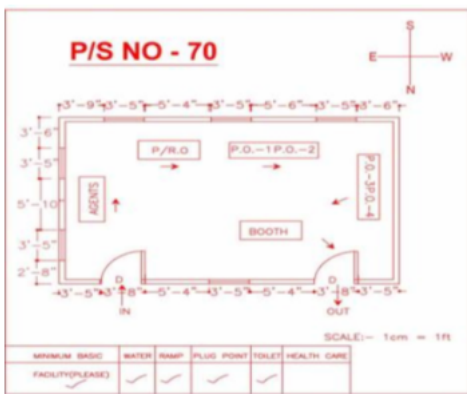

নিৰ্বাচক পঞ্জীয়ন বিষয়াৰ স্বাক্ষৰ

Nazri Naksha

Google Map View

Polling Station Building Front View

ভোটগ্রহন কেন্দ্ৰৰ সন্মুখৰ দৃশ্য

Cad View

Key MAP View

1 নাম : পুতুল মহেলা পিতাৰ নাম: গনেশ মহেলা ঘৰ নং : 1 বয়স : 50 লিঙ্গ : পুৰুষ	CCG5734565 ফটো উপলব্ধ	2 নাম : দিলেস্তী মহেলা স্বামীৰ নাম: পুতুল মহেলা ঘৰ নং : 1 বয়স : 47 লিঙ্গ : মহিলা	CCG5734576 ফটো উপলব্ধ	S 3 নাম : মৈনাবী মহেলা পিতাৰ নাম: পুতুল মহেলা ঘৰ নং : 1 বয়স : 29 লিঙ্গ : মহিলা	CCG0173526 ফটো উপলব্ধ
4 নাম : আনাবী মহেলা পিতাৰ নাম: পুতুল মহেলা ঘৰ নং : 1 বয়স : 25 লিঙ্গ : মহিলা	CCG0348854 ফটো উপলব্ধ	5 নাম : দময়ন্তী মহেলা স্বামীৰ নাম: গনেশ্বৰ মহেলা ঘৰ নং : 2 বয়স : 81 লিঙ্গ : মহিলা	CCG5734598 ফটো উপলব্ধ	6 নাম : জন্তি বৰদলৈ স্বামীৰ নাম: সঞ্জিৱ মহেলা ঘৰ নং : 2 বয়স : 38 লিঙ্গ : মহিলা	CCG1646715 ফটো উপলব্ধ
7 নাম : সঙ্গিতা মহেলা স্বামীৰ নাম: ফুকন মহেলা ঘৰ নং : 3 বয়স : 46 লিঙ্গ : মহিলা	CCG5734623 ফটো উপলব্ধ	8 নাম : মৰমী মহেলা পিতাৰ নাম: মৃতঃ ফুকন চন্দ্ৰ মহেলা ঘৰ নং : 03 বয়স : 29 লিঙ্গ : মহিলা	CCG0270363 ফটো উপলব্ধ	9 নাম : বঞ্জন মহেলা পিতাৰ নাম: দেউবৰ মহেলা ঘৰ নং : 8 বয়স : 51 লিঙ্গ : পুৰুষ	CCG5734645 ফটো উপলব্ধ
10 নাম : অমৃত মহেলা পিতাৰ নাম: দেউবৰ মহেলা ঘৰ নং : 4 বয়স : 40 লিঙ্গ : পুৰুষ	CCG5734656 ফটো উপলব্ধ	11 নাম : সাবিত্ৰী কছাৰী মহেলা স্বামীৰ নাম: বঞ্জন মহেলা ঘৰ নং : 8 বয়স : 39 লিঙ্গ : মহিলা	CCG1646657 ফটো উপলব্ধ	12 নাম : হাংমা খাকলাৰী মহেলা স্বামীৰ নাম: অমৃত মহেলা ঘৰ নং : 4 বয়স : 33 লিঙ্গ : মহিলা	CCG0157701 ফটো উপলব্ধ
13 নাম : টুপৰী মহেলা স্বামীৰ নাম: ভাওনা মহেলা ঘৰ নং : 5 বয়স : 76 লিঙ্গ : মহিলা	CCG5734667 ফটো উপলব্ধ	14 নাম : অৰগেং মহেলা পিতাৰ নাম: ভাওনা মহেলা ঘৰ নং : 5 বয়স : 50 লিঙ্গ : পুৰুষ	CCG5734678 ফটো উপলব্ধ	15 নাম : কণ্টক মহেলা পিতাৰ নাম: ভাওনা মহেলা ঘৰ নং : 5 বয়স : 46 লিঙ্গ : পুৰুষ	CCG5734690 ফটো উপলব্ধ
16 নাম : ৰমী মহেলা স্বামীৰ নাম: অৰগেং মহেলা ঘৰ নং : 5 বয়স : 41 লিঙ্গ : মহিলা	CCG5734689 ফটো উপলব্ধ	17 নাম : ভাৰতী মহেলা স্বামীৰ নাম: কণ্টক মহেলা ঘৰ নং : 5 বয়স : 39 লিঙ্গ : মহিলা	CCG5734703 ফটো উপলব্ধ	18 নাম : কপিমাই দৈমাৰী স্বামীৰ নাম: চিকৈ দৈমাৰী ঘৰ নং : 6 বয়স : 74 লিঙ্গ : মহিলা	CCG5734747 ফটো উপলব্ধ
S 19 নাম : বালিৰাম দৈমাৰী পিতাৰ নাম: চিকৈ দৈমাৰী ঘৰ নং : 6 বয়স : 49 লিঙ্গ : পুৰুষ	CCG5734769 ফটো উপলব্ধ	20 নাম : অঞ্জুমাই দৈমাৰী স্বামীৰ নাম: পলাশ দৈমাৰী ঘৰ নং : 6 বয়স : 39 লিঙ্গ : মহিলা	CCG5734781 ফটো উপলব্ধ	21 নাম : লাবণ্য দৈমাৰী স্বামীৰ নাম: মনো ৰাম দৈমাৰী ঘৰ নং : 6 বয়স : 37 লিঙ্গ : মহিলা	CCG1646500 ফটো উপলব্ধ
22 নাম : বীনা দৈমাৰী স্বামীৰ নাম: ৰামেশ্বৰ দৈমাৰী ঘৰ নং : 9 বয়স : 57 লিঙ্গ : মহিলা	CCG5734805 ফটো উপলব্ধ	S 23 নাম : অন্ধমী দৈমাৰী খাকলাৰী স্বামীৰ নাম: মৰম খাকলাৰী ঘৰ নং : 9 বয়স : 89 লিঙ্গ : মহিলা	CCG0157842 ফটো উপলব্ধ	24 নাম : মৰম খাকলাৰী পিতাৰ নাম: তিকেন খাকলাৰী ঘৰ নং : 9 বয়স : 39 লিঙ্গ : পুৰুষ	CCG0294546 ফটো উপলব্ধ
25 নাম : ৰিপুঞ্জয় দৈমাৰী পিতাৰ নাম: ৰামেশ্বৰ দৈমাৰী ঘৰ নং : 9 বয়স : 34 লিঙ্গ : পুৰুষ	CCG5734827 ফটো উপলব্ধ	26 নাম : স্বপ্না দৈমাৰী স্বামীৰ নাম: ৰিপুঞ্জয় দৈমাৰী ঘৰ নং : 9 বয়স : 33 লিঙ্গ : মহিলা	CCG1646613 ফটো উপলব্ধ	27 নাম : শ্যামলী দৈমাৰী স্বামীৰ নাম: পূৰ্ণ চন্দ্ৰ দৈমাৰী ঘৰ নং : 8 বয়স : 69 লিঙ্গ : মহিলা	CCG5734838 ফটো উপলব্ধ
28 নাম : ফুলমাই দৈমাৰী পিতাৰ নাম: পূৰ্ণ কান্ত শইকীয়া ঘৰ নং : 8 বয়স : 44 লিঙ্গ : মহিলা	CCG5734849 ফটো উপলব্ধ	29 নাম : অঞ্জলী দৈমাৰী পিতাৰ নাম: পূৰ্ণচন্দ্ৰ দৈমাৰী ঘৰ নং : 8 বয়স : 42 লিঙ্গ : মহিলা	CCG5734850 ফটো উপলব্ধ	30 নাম : হৰিমাই দৈমাৰী পিতাৰ নাম: পূৰ্ণচন্দ্ৰ দৈমাৰী ঘৰ নং : 8 বয়স : 39 লিঙ্গ : মহিলা	CCG5734861 ফটো উপলব্ধ