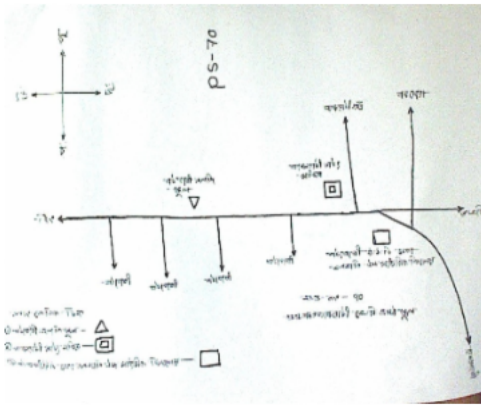

Nazri Naksha