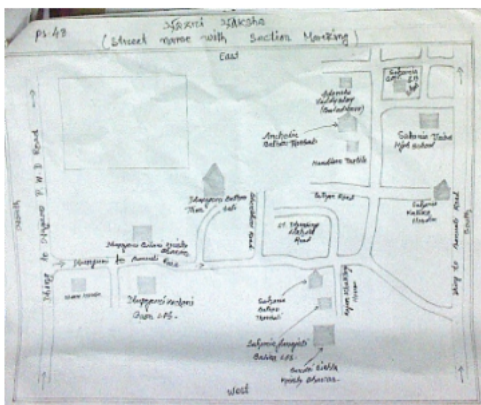

Nazri Naksha