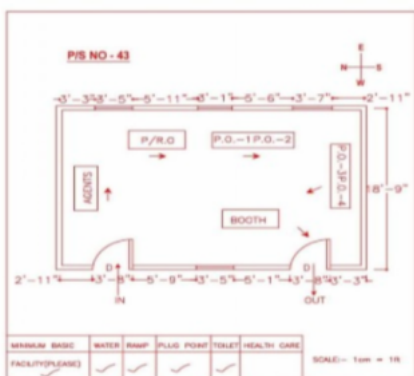

নিৰ্বাচক পঞ্জীয়ন বিষয়াৰ স্বাক্ষৰ

Nazri Naksha

Google Map View

Polling Station Building Front View

ভোটগ্ৰহন কেন্দ্ৰৰ সন্মুখৰ দৃশ্য

Cad View

Key MAP View

1 নাম : জুলি ৰানী বসুমতাৰী মাতৃৰ নাম: ভবানী বসুমতাৰী ঘৰ নং : 0 বয়স : 26 লিঙ্গ : মহিলা	PVO0247577 ফটো উপলব্ধ	2 নাম : নিকুল চন্দ্ৰ দৈমাৰী পিতাৰ নাম: ভোগমল দৈমাৰী ঘৰ নং : 1 বয়স : 47 লিঙ্গ : পুৰুষ	CCG3734596 ফটো উপলব্ধ	3 নাম : নকুল চন্দ্ৰ দৈমাৰী পিতাৰ নাম: ভোগমল দৈমাৰী ঘৰ নং : 1 বয়স : 45 লিঙ্গ : পুৰুষ	CCG3734585 ফটো উপলব্ধ
4 নাম : দীপালী দৈমাৰী স্বামীৰ নাম: নিকুল দৈমাৰী ঘৰ নং : 1 বয়স : 42 লিঙ্গ : মহিলা	CCG3734609 ফটো উপলব্ধ	5 নাম : আশা দৈমাৰী পিতাৰ নাম: নিকুল চন্দ্ৰ দৈমাৰী ঘৰ নং : 01 বয়স : 21 লিঙ্গ : মহিলা	CCG1692441 ফটো উপলব্ধ	6 নাম : টপৰিমাই মহেলা স্বামীৰ নাম: জিনাল মহেলা ঘৰ নং : 2 বয়স : 61 লিঙ্গ : মহিলা	CCG3734632 ফটো উপলব্ধ
7 নাম : প্ৰদীপ কুমাৰ মহেলা পিতাৰ নাম: জিনাল মহেলা ঘৰ নং : 2 বয়স : 49 লিঙ্গ : পুৰুষ	CCG3734643 ফটো উপলব্ধ	8 নাম : বাসুদেব মহেলা পিতাৰ নাম: জিনাল মহেলা ঘৰ নং : 2 বয়স : 48 লিঙ্গ : পুৰুষ	CCG3734654 ফটো উপলব্ধ	9 নাম : শিৱা হাজোৱাৰী স্বামীৰ নাম: প্ৰদীপ কুমাৰ মহেলা ঘৰ নং : 2 বয়স : 30 লিঙ্গ : মহিলা	CCG0525360 ফটো উপলব্ধ
10 নাম : এলাইশী মহেলা স্বামীৰ নাম: বাসুদেব মহেলা ঘৰ নং : 2 বয়স : 28 লিঙ্গ : মহিলা	CCG0048108 ফটো উপলব্ধ	11 নাম : মনেশ্বৰ মহেলা পিতাৰ নাম: মিলক মহেলা ঘৰ নং : 3 বয়স : 66 লিঙ্গ : পুৰুষ	CCG3734698 ফটো উপলব্ধ	12 নাম : মিনামাই মহেলা স্বামীৰ নাম: মনেশ্বৰ মহেলা ঘৰ নং : 3 বয়স : 66 লিঙ্গ : মহিলা	CCG3734701 ফটো উপলব্ধ
13 নাম : লক্ষীন্দ্ৰ মহেলা পিতাৰ নাম: মনেশ্বৰ মহেলা ঘৰ নং : 3 বয়স : 46 লিঙ্গ : পুৰুষ	CCG3734712 ফটো উপলব্ধ	14 নাম : ৰাজীৱ কুমাৰ মহেলা পিতাৰ নাম: মনেশ্বৰ মহেলা ঘৰ নং : 3 বয়স : 39 লিঙ্গ : পুৰুষ	CCG3734723 ফটো উপলব্ধ	15 নাম : অনিতা দাস স্বামীৰ নাম: লক্ষীন্দ্ৰ মহেলা ঘৰ নং : 3 বয়স : 35 লিঙ্গ : মহিলা	PVO0190579 ফটো উপলব্ধ
16 নাম : মঞ্জলা বসুমতাৰী স্বামীৰ নাম: ৰাজীৱ কুমাৰ মাহলা ঘৰ নং : 3 বয়স : 34 লিঙ্গ : মহিলা	CCG0163857 ফটো উপলব্ধ	17 নাম : দময়ন্তী মহেলা স্বামীৰ নাম: লক্ষন মহেলা ঘৰ নং : 4 বয়স : 60 লিঙ্গ : মহিলা	CCG3734756 ফটো উপলব্ধ	18 নাম : ৰাতুল মহেলা পিতাৰ নাম: লক্ষণ মহেলা ঘৰ নং : 4 বয়স : 36 লিঙ্গ : পুৰুষ	CCG3734778 ফটো উপলব্ধ
19 নাম : নৱ জ্যোতি মহেলা পিতাৰ নাম: মৃতলক্ষন মহেলা ঘৰ নং : 4 বয়স : 31 লিঙ্গ : পুৰুষ	CCG0284059 ফটো উপলব্ধ	20 নাম : ৰবিতা দৈমাৰী স্বামীৰ নাম: কুলাম দৈমাৰী ঘৰ নং : 5 বয়স : 64 লিঙ্গ : মহিলা	CCG3734814 ফটো উপলব্ধ	21 নাম : উৰ্মিলা দৈমাৰী পিতাৰ নাম: কুলাম দৈমাৰী ঘৰ নং : 5 বয়স : 37 লিঙ্গ : মহিলা	CCG3734790 ফটো উপলব্ধ
22 নাম : ৰাজেন দৈমাৰী পিতাৰ নাম: কুলাম দৈমাৰী ঘৰ নং : 5 বয়স : 35 লিঙ্গ : পুৰুষ	CCG3734789 ফটো উপলব্ধ	23 নাম : নয়ন মনি দৈমাৰী স্বামীৰ নাম: ৰাজেন দৈমাৰী ঘৰ নং : 5 বয়স : 31 লিঙ্গ : মহিলা	CCG0524827 ফটো উপলব্ধ	E 24 নাম : বিষ্ণু বসুমতাৰী পিতাৰ নাম: মুণ্ডলাই বসুমতাৰী ঘৰ নং : 6 বয়স : 70 লিঙ্গ : পুৰুষ	CCG3734836 ফটো উপলব্ধ
25 নাম : দীপেন বসুমতাৰী পিতাৰ নাম: বিষ্ণু বসুমতাৰী ঘৰ নং : 6 বয়স : 44 লিঙ্গ : পুৰুষ	CCG3734870 ফটো উপলব্ধ	26 নাম : মংগল বসুমতাৰী পিতাৰ নাম: বিষ্ণু বসুমতাৰী ঘৰ নং : 6 বয়স : 30 লিঙ্গ : পুৰুষ	CCG0195750 ফটো উপলব্ধ	27 নাম : বন্দিতা বসুমতাৰী স্বামীৰ নাম: দীপেন বসুমতাৰী ঘৰ নং : 06 বয়স : 25 লিঙ্গ : মহিলা	PVO0214908 ফটো উপলব্ধ
28 নাম : হোলে বসুমতাৰী পিতাৰ নাম: মুণ্ডলাই বসুমতাৰী ঘৰ নং : 7 বয়স : 72 লিঙ্গ : পুৰুষ	CCG3734881 ফটো উপলব্ধ	29 নাম : মনেশ্বৰী বসুমতাৰী স্বামীৰ নাম: হোলে বসুমতাৰী ঘৰ নং : 7 বয়স : 64 লিঙ্গ : মহিলা	CCG3734892 ফটো উপলব্ধ	30 নাম : অজীত বসুমতাৰী পিতাৰ নাম: হোলে বসুমতাৰী ঘৰ নং : 7 বয়স : 46 লিঙ্গ : পুৰুষ	CCG3734905 ফটো উপলব্ধ