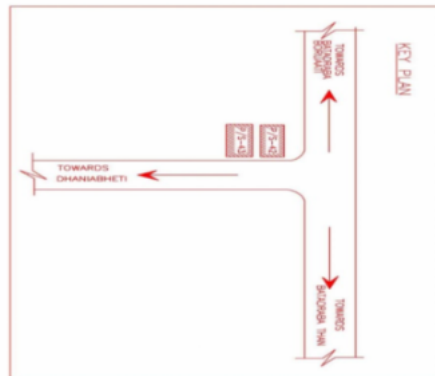

নিৰ্বাচক পঞ্জীয়ন বিষয়াৰ স্বাক্ষৰ

Nazri Naksha

Google Map View

Polling Station Building Front View

ভোটগ্ৰহন কেন্দ্ৰৰ সন্মুখৰ দৃশ্য

Cad View

Key MAP View

1 নাম : জুলি ৰানী বসুমতাৰী মাতৃৰ নাম: ভবানী বসুমতাৰী ঘৰ নং : 0 বয়স : 26 লিঙ্গ : মহিলা	PVO0247577 ফটো উপলব্ধ	2 নাম : নিকুল চন্দ্ৰ দৈমাৰী পিতাৰ নাম: ভোগমল দৈমাৰী ঘৰ নং : 1 বয়স : 47 লিঙ্গ : পুৰুষ	CCG3734596 ফটো উপলব্ধ	3 নাম : নকুল চন্দ্ৰ দৈমাৰী পিতাৰ নাম: ভোগমল দৈমাৰী ঘৰ নং : 1 বয়স : 45 লিঙ্গ : পুৰুষ	CCG3734585 ফটো উপলব্ধ
4 নাম : দীপালী দৈমাৰী স্বামীৰ নাম: নিকুল দৈমাৰী ঘৰ নং : 1 বয়স : 42 লিঙ্গ : মহিলা	CCG3734609 ফটো উপলব্ধ	5 নাম : আশা দৈমাৰী পিতাৰ নাম: নিকুল চন্দ্ৰ দৈমাৰী ঘৰ নং : 01 বয়স : 21 লিঙ্গ : মহিলা	CCG1692441 ফটো উপলব্ধ	6 নাম : টপৰিমাই মহেলা স্বামীৰ নাম: জিনাল মহেলা ঘৰ নং : 2 বয়স : 61 লিঙ্গ : মহিলা	CCG3734632 ফটো উপলব্ধ
7 নাম : প্ৰদীপ কুমাৰ মহেলা পিতাৰ নাম: জিনাল মহেলা ঘৰ নং : 2 বয়স : 49 লিঙ্গ : পুৰুষ	CCG3734643 ফটো উপলব্ধ	8 নাম : বাসুদেব মহেলা পিতাৰ নাম: জিনাল মহেলা ঘৰ নং : 2 বয়স : 48 লিঙ্গ : পুৰুষ	CCG3734654 ফটো উপলব্ধ	9 নাম : শিৱা হাজোৱাৰী স্বামীৰ নাম: প্ৰদীপ কুমাৰ মহেলা ঘৰ নং : 2 বয়স : 30 লিঙ্গ : মহিলা	CCG0525360 ফটো উপলব্ধ
10 নাম : এলাইশী মহেলা স্বামীৰ নাম: বাসুদেব মহেলা ঘৰ নং : 2 বয়স : 28 লিঙ্গ : মহিলা	CCG0048108 ফটো উপলব্ধ	11 নাম : মনেশ্বৰ মহেলা পিতাৰ নাম: মিলক মহেলা ঘৰ নং : 3 বয়স : 66 লিঙ্গ : পুৰুষ	CCG3734698 ফটো উপলব্ধ	12 নাম : মিনামাই মহেলা স্বামীৰ নাম: মনেশ্বৰ মহেলা ঘৰ নং : 3 বয়স : 66 লিঙ্গ : মহিলা	CCG3734701 ফটো উপলব্ধ
13 নাম : লক্ষীন্দ্ৰ মহেলা পিতাৰ নাম: মনেশ্বৰ মহেলা ঘৰ নং : 3 বয়স : 46 লিঙ্গ : পুৰুষ	CCG3734712 ফটো উপলব্ধ	14 নাম : ৰাজীৱ কুমাৰ মহেলা পিতাৰ নাম: মনেশ্বৰ মহেলা ঘৰ নং : 3 বয়স : 39 লিঙ্গ : পুৰুষ	CCG3734723 ফটো উপলব্ধ	15 নাম : অনিতা দাস স্বামীৰ নাম: লক্ষীন্দ্ৰ মহেলা ঘৰ নং : 3 বয়স : 35 লিঙ্গ : মহিলা	PVO0190579 ফটো উপলব্ধ
16 নাম : মঞ্জলা বসুমতাৰী স্বামীৰ নাম: ৰাজীৱ কুমাৰ মাহলা ঘৰ নং : 3 বয়স : 34 লিঙ্গ : মহিলা	CCG0163857 ফটো উপলব্ধ	17 নাম : দময়ন্তী মহেলা স্বামীৰ নাম: লক্ষন মহেলা ঘৰ নং : 4 বয়স : 60 লিঙ্গ : মহিলা	CCG3734756 ফটো উপলব্ধ	18 নাম : ৰাতুল মহেলা পিতাৰ নাম: লক্ষণ মহেলা ঘৰ নং : 4 বয়স : 36 লিঙ্গ : পুৰুষ	CCG3734778 ফটো উপলব্ধ
19 নাম : নৱ জ্যোতি মহেলা পিতাৰ নাম: মৃতলক্ষন মহেলা ঘৰ নং : 4 বয়স : 31 লিঙ্গ : পুৰুষ	CCG0284059 ফটো উপলব্ধ	20 নাম : ৰবিতা দৈমাৰী স্বামীৰ নাম: কুলাম দৈমাৰী ঘৰ নং : 5 বয়স : 64 লিঙ্গ : মহিলা	CCG3734814 ফটো উপলব্ধ	21 নাম : উৰ্মিলা দৈমাৰী পিতাৰ নাম: কুলাম দৈমাৰী ঘৰ নং : 5 বয়স : 37 লিঙ্গ : মহিলা	CCG3734790 ফটো উপলব্ধ
22 নাম : ৰাজেন দৈমাৰী পিতাৰ নাম: কুলাম দৈমাৰী ঘৰ নং : 5 বয়স : 35 লিঙ্গ : পুৰুষ	CCG3734789 ফটো উপলব্ধ	23 নাম : নয়ন মনি দৈমাৰী স্বামীৰ নাম: ৰাজেন দৈমাৰী ঘৰ নং : 5 বয়স : 31 লিঙ্গ : মহিলা	CCG0524827 ফটো উপলব্ধ	E 24 নাম : বিষ্ণু বসুমতাৰী পিতাৰ নাম: মুণ্ডলাই বসুমতাৰী ঘৰ নং : 6 বয়স : 70 লিঙ্গ : পুৰুষ	CCG3734836 ফটো উপলব্ধ
25 নাম : দীপেন বসুমতাৰী পিতাৰ নাম: বিষ্ণু বসুমতাৰী ঘৰ নং : 6 বয়স : 44 লিঙ্গ : পুৰুষ	CCG3734870 ফটো উপলব্ধ	26 নাম : মংগল বসুমতাৰী পিতাৰ নাম: বিষ্ণু বসুমতাৰী ঘৰ নং : 6 বয়স : 30 লিঙ্গ : পুৰুষ	CCG0195750 ফটো উপলব্ধ	27 নাম : বন্দিতা বসুমতাৰী স্বামীৰ নাম: দীপেন বসুমতাৰী ঘৰ নং : 06 বয়স : 25 লিঙ্গ : মহিলা	PVO0214908 ফটো উপলব্ধ
28 নাম : হোলে বসুমতাৰী পিতাৰ নাম: মুণ্ডলাই বসুমতাৰী ঘৰ নং : 7 বয়স : 72 লিঙ্গ : পুৰুষ	CCG3734881 ফটো উপলব্ধ	29 নাম : মনেশ্বৰী বসুমতাৰী স্বামীৰ নাম: হোলে বসুমতাৰী ঘৰ নং : 7 বয়স : 64 লিঙ্গ : মহিলা	CCG3734892 ফটো উপলব্ধ	30 নাম : অজীত বসুমতাৰী পিতাৰ নাম: হোলে বসুমতাৰী ঘৰ নং : 7 বয়স : 46 লিঙ্গ : পুৰুষ	CCG3734905 ফটো উপলব্ধ