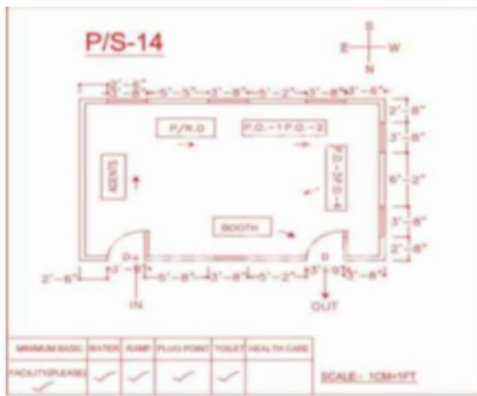

নিৰ্বাচক পঞ্জীয়ন বিষয়াৰ স্বাক্ষৰ

Nazri Naksha

Google Map View

Polling Station Building Front View

ভোটগ্ৰহন কেন্দ্ৰৰ সন্মুখৰ দৃশ্য

Cad View

Key MAP View

1 নাম : নূৰুল ইছলাম পিতাৰ নাম: হাবিজ উদ্দিন ঘৰ নং : 268 বয়স : 37 লিঙ্গ : পুৰুষ	CCG0007348	# 2 নাম : জহুৰা বেগম স্বামীৰ নাম: জামাল বাসাৰ ঘৰ নং : 310 বয়স : 47 লিঙ্গ : মহিলা	CCG1439130	3 নাম : হাসেন আলী পিতাৰ নাম: মামুদ আলী ঘৰ নং : 308 বয়স : 60 লিঙ্গ : পুৰুষ	CCG1438762
4 নাম : নূৰজাহান বিবি স্বামীৰ নাম: হাছেন আলী ঘৰ নং : 304 বয়স : 60 লিঙ্গ : মহিলা	CCG1438773	5 নাম : মমতাজ আলী পিতাৰ নাম: হাছেন আলী ঘৰ নং : 308 বয়স : 38 লিঙ্গ : মহিলা	CCG1187343	6 নাম : আহাম্মদ আলী পিতাৰ নাম: হাছেন আলী ঘৰ নং : 304 বয়স : 30 লিঙ্গ : পুৰুষ	CCG0276824
7 নাম : চাৰুফা খাতুন স্বামীৰ নাম: আহাম্মদ আলী ঘৰ নং : 308 বয়স : 29 লিঙ্গ : মহিলা	CCG0543272	8 নাম : বমিছা খাতুন পিতাৰ নাম: হাছেন আলী ঘৰ নং : 308 বয়স : 28 লিঙ্গ : মহিলা	CCG1187210	9 নাম : মন্তাহীদুল ইছলাম পিতাৰ নাম: হাছেন আলী ঘৰ নং : 308 বয়স : 25 লিঙ্গ : পুৰুষ	CCG1187285
10 নাম : মৰজান খাতুন স্বামীৰ নাম: ছাবেদ আলী ঘৰ নং : 305 বয়স : 72 লিঙ্গ : মহিলা	CCG0007505	11 নাম : নূৰুল ইছলাম পিতাৰ নাম: ছাবেদ আলী ঘৰ নং : 305 বয়স : 53 লিঙ্গ : পুৰুষ	CCG1438808	D 12 নাম : শুকুৰ বান স্বামীৰ নাম: নূৰুল ইছলাম ঘৰ নং : 305 বয়স : 50 লিঙ্গ : মহিলা	CCG0007506
13 নাম : নূৰ মহম্মদ পিতাৰ নাম: ছাবেদ আলী ঘৰ নং : 305 বয়স : 47 লিঙ্গ : পুৰুষ	CCG1438820	14 নাম : জামিনা খাতুন পিতাৰ নাম: ছাবেদ আলী ঘৰ নং : 305 বয়স : 45 লিঙ্গ : মহিলা	CCG0007507	15 নাম : নিৰলা বেগম স্বামীৰ নাম: নূৰ মাহাম্মদ ঘৰ নং : 305 বয়স : 40 লিঙ্গ : মহিলা	CCG0007508
16 নাম : হানিফা পিতাৰ নাম: নূৰুল ইছলাম ঘৰ নং : 305 বয়স : 34 লিঙ্গ : পুৰুষ	CCG0116715	17 নাম : আসাদুল ইছলাম পিতাৰ নাম: মজিবুৰ রহমান ঘৰ নং : 305 বয়স : 32 লিঙ্গ : পুৰুষ	CCG0007509	18 নাম : পূৰ্ণিমা খাতুন স্বামীৰ নাম: আসাদুল ইছলাম ঘৰ নং : 305 বয়স : 30 লিঙ্গ : মহিলা	CCG0276550
19 নাম : আজিজুল হক পিতাৰ নাম: নূৰুল ইছলাম ঘৰ নং : 305 বয়স : 27 লিঙ্গ : পুৰুষ	CCG0276451	20 নাম : উমে সালমা পিতাৰ নাম: নূৰুল ইছলাম ঘৰ নং : 305 বয়স : 26 লিঙ্গ : মহিলা	CCG0276683	21 নাম : আহান উল্লাহ পিতাৰ নাম: নূৰ মহাম্মদ ঘৰ নং : 305 বয়স : 22 লিঙ্গ : পুৰুষ	CCG1190743
22 নাম : মনোৱাৰা খাতুন স্বামীৰ নাম: আঃ মতালিব ঘৰ নং : 306 বয়স : 60 লিঙ্গ : মহিলা	CCG0007510	23 নাম : আমিৰ হুছেন পিতাৰ নাম: আঃ মতালিব ঘৰ নং : 306 বয়স : 42 লিঙ্গ : পুৰুষ	CCG0007511	24 নাম : বাহিমা খাতুন স্বামীৰ নাম: আমিৰ হুছেন ঘৰ নং : 306 বয়স : 33 লিঙ্গ : মহিলা	CCG0118430
25 নাম : ছোলোমা খাতুন স্বামীৰ নাম: নূৰ হুছেইন ঘৰ নং : 306 বয়স : 32 লিঙ্গ : মহিলা	CCG0118190	26 নাম : জাকিৰ হুছেইন পিতাৰ নাম: আব্দুল মতালিব ঘৰ নং : 306 বয়স : 31 লিঙ্গ : পুৰুষ	CCG0238675	27 নাম : নবি হুছেইন পিতাৰ নাম: আব্দুল মতালিব ঘৰ নং : 306 বয়স : 31 লিঙ্গ : পুৰুষ	CCG0238659
28 নাম : নূৰ হুছেইন পিতাৰ নাম: আঃ মতালিব ঘৰ নং : 306 বয়স : 30 লিঙ্গ : পুৰুষ	CCG0074518	29 নাম : তাচলিমা খাতুন পিতাৰ নাম: আব্দুল মতালিব ঘৰ নং : 306 বয়স : 29 লিঙ্গ : মহিলা	CCG0431890	30 নাম : ছাবিনা খাতুন স্বামীৰ নাম: নবি হুছেইন ঘৰ নং : 306 বয়স : 28 লিঙ্গ : মহিলা	CCG0543314