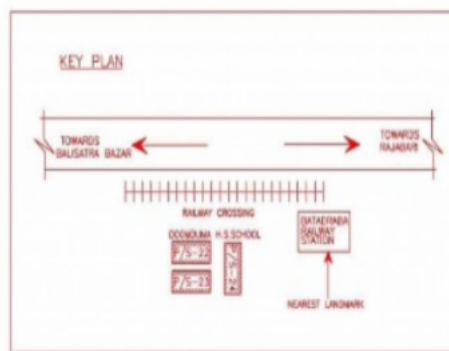

নিৰ্বাচক পঞ্জীয়ন বিষয়াৰ স্বাক্ষৰ

Nazri Naksha

Google Map View

Polling Station Building Front View

ভোটগ্ৰহন কেন্দ্ৰৰ সন্মুখৰ দৃশ্য

Cad View

Key MAP View

#2 1 নাম : জবেদা খাতুন স্বামীৰ নাম: মৃত ওমৰ আলী ঘৰ নং : ৭ বয়স : 54 লিঙ্গ : মহিলা ফটো উপলব্ধ	CCG0120162	# 2 নাম : ছাদাম হুছেইন পিতাৰ নাম: ওমৰ আলি ঘৰ নং : ৯ বয়স : 36 লিঙ্গ : পুৰুষ ফটো উপলব্ধ	CCG2034562	3 নাম : বিংক বেগম পিতাৰ নাম: উমৰ আলী ঘৰ নং : ৯ বয়স : 30 লিঙ্গ : মহিলা ফটো উপলব্ধ	CCG0548354
4 নাম : আক্তাৰা বেগম স্বামীৰ নাম: দিলদাৰ হুছেইন ঘৰ নং : ৯ বয়স : 28 লিঙ্গ : মহিলা ফটো উপলব্ধ	CCG0116483	5 নাম : দিলদাৰ হুছেইন পিতাৰ নাম: মৃত. ওমৰ আলী ঘৰ নং : ৯ বয়স : 28 লিঙ্গ : পুৰুষ ফটো উপলব্ধ	CCG0108969	6 নাম : মাজেদা খাতুন স্বামীৰ নাম: ছাদাম হুছেইন ঘৰ নং : ৯ বয়স : 28 লিঙ্গ : মহিলা ফটো উপলব্ধ	CCG0268417
7 নাম : আচমা বেগম পিতাৰ নাম: চিৰাজ উদ্দিন ঘৰ নং : 98 বয়স : 31 লিঙ্গ : মহিলা ফটো উপলব্ধ	CCG1213925	8 নাম : কহিনুৰ বেগম স্বামীৰ নাম: জামাল উদ্দিন ঘৰ নং : ১০৪ বয়স : 37 লিঙ্গ : মহিলা ফটো উপলব্ধ	CCG0519009	S 9 নাম : শুব্বিফা খাতুন স্বামীৰ নাম: মফিদুল ইছলাম ঘৰ নং : ১৬২ বয়স : 25 লিঙ্গ : মহিলা ফটো উপলব্ধ	CCG0518548
10 নাম : মালেকা খাতুন স্বামীৰ নাম: আবু চামা ঘৰ নং : ১৬৫ বয়স : 60 লিঙ্গ : মহিলা ফটো উপলব্ধ	CCG2034595	11 নাম : আবু বক্কৰ ছিদ্দিক পিতাৰ নাম: আবু চামা ঘৰ নং : ১৬৫ বয়স : 53 লিঙ্গ : পুৰুষ ফটো উপলব্ধ	CCG2034608	12 নাম : ৰমিচা খাতুন স্বামীৰ নাম: আবু বক্কৰ ছিদ্দিক ঘৰ নং : ১৬৫ বয়স : 50 লিঙ্গ : মহিলা ফটো উপলব্ধ	CCG2034620
13 নাম : ছাহাব উদ্দিন পিতাৰ নাম: আবু চামা ঘৰ নং : ১৬৫ বয়স : 40 লিঙ্গ : পুৰুষ ফটো উপলব্ধ	CCG2034619	14 নাম : ছামিনা ইয়াছমিন স্বামীৰ নাম: ইছমাইল হুছেইন ঘৰ নং : ১৬৫ বয়স : 40 লিঙ্গ : মহিলা ফটো উপলব্ধ	CCG2034631	15 নাম : চহৰ বান স্বামীৰ নাম: চাহাব উদ্দিন ঘৰ নং : ১৬৫ বয়স : 29 লিঙ্গ : মহিলা ফটো উপলব্ধ	CCG0032227
16 নাম : হামিদা খাতুন স্বামীৰ নাম: আনাৰুল হক ঘৰ নং : ১৬৫ বয়স : 27 লিঙ্গ : মহিলা ফটো উপলব্ধ	CCG0549345	17 নাম : আনাৰুল হক পিতাৰ নাম: আবু বক্কৰ ছিদ্দিক ঘৰ নং : ১৬৫ বয়স : 26 লিঙ্গ : পুৰুষ ফটো উপলব্ধ	CCG0519025	18 নাম : আনজাৰুল হক পিতাৰ নাম: আবু বক্কৰ ছিদ্দিক ঘৰ নং : ১৬৫ বয়স : 25 লিঙ্গ : পুৰুষ ফটো উপলব্ধ	CCG0388199
19 নাম : ইজাজুল হক পিতাৰ নাম: ইছমাইল হুছেইন ঘৰ নং : ১৬৫ বয়স : 23 লিঙ্গ : পুৰুষ ফটো উপলব্ধ	CCG0433466	20 নাম : ৰশিদুল ইছলাম পিতাৰ নাম: আবু চাহেদ ঘৰ নং : ১৬৫ বয়স : 23 লিঙ্গ : পুৰুষ ফটো উপলব্ধ	CCG0471797	# 21 নাম : ৰশিদা খাতুন স্বামীৰ নাম: ইজাজুল হক ঘৰ নং : 165 বয়স : 21 লিঙ্গ : মহিলা ফটো উপলব্ধ	PVO0106260
22 নাম : জিনিফা খাতুন আনচাৰী পিতাৰ নাম: ইছমাইল হুছেইন ঘৰ নং : 165 বয়স : 19 লিঙ্গ : মহিলা ফটো উপলব্ধ	PVO0240101	# 23 নাম : জনৰ আলী পিতাৰ নাম: মৃত, আমজত আলী ঘৰ নং : 76 বয়স : 76 লিঙ্গ : পুৰুষ ফটো উপলব্ধ	CCG0142307	24 নাম : সুফিয়া খাতুন স্বামীৰ নাম: নুৰ ইছলাম ঘৰ নং : ১৬৬ বয়স : 58 লিঙ্গ : মহিলা ফটো উপলব্ধ	CCG2034686
25 নাম : আবু চাহেদ পিতাৰ নাম: শুকুৰ আলী ঘৰ নং : ১৬৬ বয়স : 56 লিঙ্গ : পুৰুষ ফটো উপলব্ধ	CCG2034675	26 নাম : সৰুফা খাতুন স্বামীৰ নাম: জনৰ আলী ঘৰ নং : ১৬৬ বয়স : 49 লিঙ্গ : মহিলা ফটো উপলব্ধ	CCG2034700	# 27 নাম : আব্দুল কাদিৰ পিতাৰ নাম: আবু চাহেদ ঘৰ নং : ১৬৬ বয়স : 35 লিঙ্গ : পুৰুষ ফটো উপলব্ধ	CCG2034711
# 28 নাম : আব্দুল জলিল পিতাৰ নাম: আবু চাহেদ ঘৰ নং : ১৬৬ বয়স : 33 লিঙ্গ : পুৰুষ ফটো উপলব্ধ	CCG2034722	# 29 নাম : আঃ হামিদ পিতাৰ নাম: নুৰ ইছলাম ঘৰ নং : ১৬৬ বয়স : 37 লিঙ্গ : পুৰুষ ফটো উপলব্ধ	CCG2034733	30 নাম : খালিদা বেগম স্বামীৰ নাম: আব্দুল হামিদ ঘৰ নং : ১৬৬ বয়স : 31 লিঙ্গ : মহিলা ফটো উপলব্ধ	CCG0117465