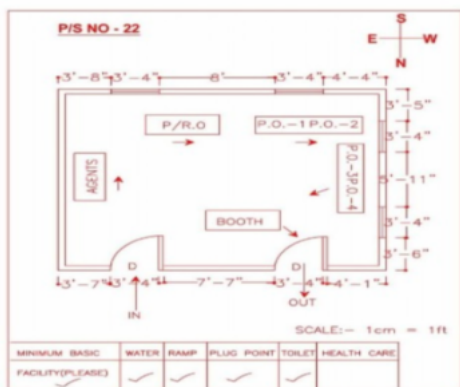

নিৰ্বাচক পঞ্জীয়ন বিষয়াৰ স্বাক্ষৰ

Nazri Naksha

Google Map View

Polling Station Building Front View

ভোটগ্ৰহন কেন্দ্ৰৰ সন্মুখৰ দৃশ্য

Cad View

Key MAP View

#2 1 নাম : জবেদা খাতুন স্বামীৰ নাম: মৃত ওমৰ আলী ঘৰ নং : ৭ বয়স : 54 লিঙ্গ : মহিলা ফটো উপলব্ধ	CCG0120162	# 2 নাম : ছাদাম হুছেইন পিতাৰ নাম: ওমৰ আলি ঘৰ নং : ৯ বয়স : 36 লিঙ্গ : পুৰুষ ফটো উপলব্ধ	CCG2034562	3 নাম : বিংক বেগম পিতাৰ নাম: উমৰ আলী ঘৰ নং : ৯ বয়স : 30 লিঙ্গ : মহিলা ফটো উপলব্ধ	CCG0548354
4 নাম : আক্তাৰা বেগম স্বামীৰ নাম: দিলদাৰ হুছেইন ঘৰ নং : ৯ বয়স : 28 লিঙ্গ : মহিলা ফটো উপলব্ধ	CCG0116483	5 নাম : দিলদাৰ হুছেইন পিতাৰ নাম: মৃত. ওমৰ আলী ঘৰ নং : ৯ বয়স : 28 লিঙ্গ : পুৰুষ ফটো উপলব্ধ	CCG0108969	6 নাম : মাজেদা খাতুন স্বামীৰ নাম: ছাদাম হুছেইন ঘৰ নং : ৯ বয়স : 28 লিঙ্গ : মহিলা ফটো উপলব্ধ	CCG0268417
7 নাম : আচমা বেগম পিতাৰ নাম: চিৰাজ উদ্দিন ঘৰ নং : 98 বয়স : 31 লিঙ্গ : মহিলা ফটো উপলব্ধ	CCG1213925	8 নাম : কহিনুৰ বেগম স্বামীৰ নাম: জামাল উদ্দিন ঘৰ নং : ১০৪ বয়স : 37 লিঙ্গ : মহিলা ফটো উপলব্ধ	CCG0519009	S 9 নাম : শুব্বিফা খাতুন স্বামীৰ নাম: মফিদুল ইছলাম ঘৰ নং : ১৬২ বয়স : 25 লিঙ্গ : মহিলা ফটো উপলব্ধ	CCG0518548
10 নাম : মালেকা খাতুন স্বামীৰ নাম: আবু চামা ঘৰ নং : ১৬৫ বয়স : 60 লিঙ্গ : মহিলা ফটো উপলব্ধ	CCG2034595	11 নাম : আবু বক্কৰ ছিদ্দিক পিতাৰ নাম: আবু চামা ঘৰ নং : ১৬৫ বয়স : 53 লিঙ্গ : পুৰুষ ফটো উপলব্ধ	CCG2034608	12 নাম : ৰমিচা খাতুন স্বামীৰ নাম: আবু বক্কৰ ছিদ্দিক ঘৰ নং : ১৬৫ বয়স : 50 লিঙ্গ : মহিলা ফটো উপলব্ধ	CCG2034620
13 নাম : ছাহাব উদ্দিন পিতাৰ নাম: আবু চামা ঘৰ নং : ১৬৫ বয়স : 40 লিঙ্গ : পুৰুষ ফটো উপলব্ধ	CCG2034619	14 নাম : ছামিনা ইয়াছমিন স্বামীৰ নাম: ইছমাইল হুছেইন ঘৰ নং : ১৬৫ বয়স : 40 লিঙ্গ : মহিলা ফটো উপলব্ধ	CCG2034631	15 নাম : চহৰ বান স্বামীৰ নাম: চাহাব উদ্দিন ঘৰ নং : ১৬৫ বয়স : 29 লিঙ্গ : মহিলা ফটো উপলব্ধ	CCG0032227
16 নাম : হামিদা খাতুন স্বামীৰ নাম: আনাৰুল হক ঘৰ নং : ১৬৫ বয়স : 27 লিঙ্গ : মহিলা ফটো উপলব্ধ	CCG0549345	17 নাম : আনাৰুল হক পিতাৰ নাম: আবু বক্কৰ ছিদ্দিক ঘৰ নং : ১৬৫ বয়স : 26 লিঙ্গ : পুৰুষ ফটো উপলব্ধ	CCG0519025	18 নাম : আনজাৰুল হক পিতাৰ নাম: আবু বক্কৰ ছিদ্দিক ঘৰ নং : ১৬৫ বয়স : 25 লিঙ্গ : পুৰুষ ফটো উপলব্ধ	CCG0388199
19 নাম : ইজাজুল হক পিতাৰ নাম: ইছমাইল হুছেইন ঘৰ নং : ১৬৫ বয়স : 23 লিঙ্গ : পুৰুষ ফটো উপলব্ধ	CCG0433466	20 নাম : ৰশিদুল ইছলাম পিতাৰ নাম: আবু চাহেদ ঘৰ নং : ১৬৫ বয়স : 23 লিঙ্গ : পুৰুষ ফটো উপলব্ধ	CCG0471797	# 21 নাম : ৰশিদা খাতুন স্বামীৰ নাম: ইজাজুল হক ঘৰ নং : 165 বয়স : 21 লিঙ্গ : মহিলা ফটো উপলব্ধ	PVO0106260
22 নাম : জিনিফা খাতুন আনচাৰী পিতাৰ নাম: ইছমাইল হুছেইন ঘৰ নং : 165 বয়স : 19 লিঙ্গ : মহিলা ফটো উপলব্ধ	PVO0240101	# 23 নাম : জনৰ আলী পিতাৰ নাম: মৃত, আমজত আলী ঘৰ নং : 76 বয়স : 76 লিঙ্গ : পুৰুষ ফটো উপলব্ধ	CCG0142307	24 নাম : সুফিয়া খাতুন স্বামীৰ নাম: নুৰ ইছলাম ঘৰ নং : ১৬৬ বয়স : 58 লিঙ্গ : মহিলা ফটো উপলব্ধ	CCG2034686
25 নাম : আবু চাহেদ পিতাৰ নাম: শুকুৰ আলী ঘৰ নং : ১৬৬ বয়স : 56 লিঙ্গ : পুৰুষ ফটো উপলব্ধ	CCG2034675	26 নাম : সৰুফা খাতুন স্বামীৰ নাম: জনৰ আলী ঘৰ নং : ১৬৬ বয়স : 49 লিঙ্গ : মহিলা ফটো উপলব্ধ	CCG2034700	# 27 নাম : আব্দুল কাদিৰ পিতাৰ নাম: আবু চাহেদ ঘৰ নং : ১৬৬ বয়স : 35 লিঙ্গ : পুৰুষ ফটো উপলব্ধ	CCG2034711
# 28 নাম : আব্দুল জলিল পিতাৰ নাম: আবু চাহেদ ঘৰ নং : ১৬৬ বয়স : 33 লিঙ্গ : পুৰুষ ফটো উপলব্ধ	CCG2034722	# 29 নাম : আঃ হামিদ পিতাৰ নাম: নুৰ ইছলাম ঘৰ নং : ১৬৬ বয়স : 37 লিঙ্গ : পুৰুষ ফটো উপলব্ধ	CCG2034733	30 নাম : খালিদা বেগম স্বামীৰ নাম: আব্দুল হামিদ ঘৰ নং : ১৬৬ বয়স : 31 লিঙ্গ : মহিলা ফটো উপলব্ধ	CCG0117465