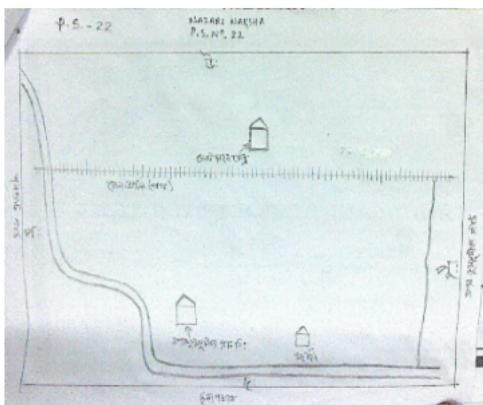

Nazri Naksha