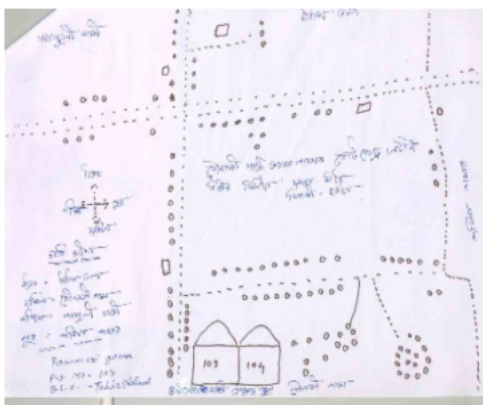

নিৰ্বাচক পঞ্জীয়ন বিষয়াৰ স্বাক্ষৰ

Nazri Naksha

Google Map View

Polling Station Building Front View

ভোটগ্ৰহন কেন্দ্ৰৰ সন্মুখৰ দৃশ্য

Cad View

Key MAP View

| | | | | | |
|---|--------------------------|---|--------------------------|--|--------------------------|
| 1 নাম : শুকুৰ জান স্বামীৰ নাম: জামাল উদ্দিন ঘৰ নং : ১ বয়স : 83 লিঙ্গ : মহিলা | DBH8434568 ফটো উপলব্ধ | 2 নাম : জনব আলি পিতাৰ নাম: জামাল উদ্দিন ঘৰ নং : ১ বয়স : 64 লিঙ্গ : পুৰুষ | DBH8434579 ফটো উপলব্ধ | 3 নাম : আমেনা খাতুন স্বামীৰ নাম: জনব আলী ঘৰ নং : ১ বয়স : 58 লিঙ্গ : মহিলা | DBH8434580 ফটো উপলব্ধ |
| # 4 নাম : ৰফিকুল ইছলাম পিতাৰ নাম: ইয়াকুব আলী ঘৰ নং : 122 বয়স : 25 লিঙ্গ : পুৰুষ | DBH1503069 ফটো উপলব্ধ | # 5 নাম : বানেছা খাতুন পিতাৰ নাম: ৰফিকুল ইছলাম ঘৰ নং : 122 বয়স : 25 লিঙ্গ : মহিলা | PVO0070516 ফটো উপলব্ধ | 6 নাম : মৌসমী বেগম স্বামীৰ নাম: মাজাহাবুল ইছলাম ঘৰ নং : 1 বয়স : 22 লিঙ্গ : মহিলা | PVO0119453 ফটো উপলব্ধ |
| 7 নাম : আনচাবুল ইছলাম পিতাৰ নাম: জনাব আলী ঘৰ নং : 01 বয়স : 21 লিঙ্গ : পুৰুষ | PVO0120444 ফটো উপলব্ধ | # 8 নাম : নুৰুল ইছলাম পিতাৰ নাম: জনব আলী ঘৰ নং : 1 কু বয়স : 39 লিঙ্গ : পুৰুষ | DBH8434591 ফটো উপলব্ধ | 9 নাম : মহিদুল ইছলাম পিতাৰ নাম: জনব আলী ঘৰ নং : 1 কু বয়স : 36 লিঙ্গ : পুৰুষ | DBH0000778 ফটো উপলব্ধ |
| 10 নাম : পৰবিনা খাতুন স্বামীৰ নাম: হাবিজুল ইছলাম ঘৰ নং : 1 কু বয়স : 31 লিঙ্গ : মহিলা | DBH0331140 ফটো উপলব্ধ | 11 নাম : হাবিজুল ইছলাম পিতাৰ নাম: জনব আলী ঘৰ নং : 1 কু বয়স : 31 লিঙ্গ : পুৰুষ | DBH0282806 ফটো উপলব্ধ | # 12 নাম : মাচুমা খাতুন স্বামীৰ নাম: মহিদুল ইছলাম ঘৰ নং : 1 কু বয়স : 28 লিঙ্গ : মহিলা | DBH0283168 ফটো উপলব্ধ |
| # 13 নাম : জহুৰা খাতুন স্বামীৰ নাম: ৰাশিদুল ইছলাম ঘৰ নং : 1 খ বয়স : 31 লিঙ্গ : মহিলা | DBH0338491 ফটো উপলব্ধ | 14 নাম : ৰাশিদুল ইছলাম পিতাৰ নাম: জনব আলী ঘৰ নং : 1 খ বয়স : 29 লিঙ্গ : পুৰুষ | DBH0283036 ফটো উপলব্ধ | 15 নাম : ফৰিদুল ইছলাম পিতাৰ নাম: জনব আলী ঘৰ নং : 1 গু বয়স : 33 লিঙ্গ : পুৰুষ | DBH0000455 ফটো উপলব্ধ |
| 16 নাম : ফাতেমা খাতুন স্বামীৰ নাম: ফৰিদুল ইছলাম ঘৰ নং : 1 গু বয়স : 30 লিঙ্গ : মহিলা | DBH0282889 ফটো উপলব্ধ | 17 নাম : মাজাহাবুল ইছলাম পিতাৰ নাম: জনাব আলী ঘৰ নং : 1 গু বয়স : 23 লিঙ্গ : পুৰুষ | PVO0048587 ফটো উপলব্ধ | # 18 নাম : আয়সা খাতুন স্বামীৰ নাম: তোৰাব আলি ঘৰ নং : ২ বয়স : 54 লিঙ্গ : মহিলা | DBH8434615 ফটো উপলব্ধ |
| 19 নাম : আশাবুল ইছলাম পিতাৰ নাম: তোৰাব আলী ঘৰ নং : ২ বয়স : 34 লিঙ্গ : পুৰুষ | DBH8442895 ফটো উপলব্ধ | # 20 নাম : আনাবুল ইছলাম পিতাৰ নাম: তোৰাব আলী ঘৰ নং : ২ বয়স : 30 লিঙ্গ : পুৰুষ | DBH0361402 ফটো উপলব্ধ | # 21 নাম : হনুফা খাতুন স্বামীৰ নাম: আসাবুল ইছলাম ঘৰ নং : ২ বয়স : 31 লিঙ্গ : মহিলা | DBH1502855 ফটো উপলব্ধ |
| # 22 নাম : ৰজিনা আহমেদ স্বামীৰ নাম: মিনাবুল ইছলাম ঘৰ নং : 02 বয়স : 30 লিঙ্গ : মহিলা | DBH0536854 ফটো উপলব্ধ | 23 নাম : মিনাবুল ইছলাম পিতাৰ নাম: তোৰাব আলী ঘৰ নং : 02 বয়স : 28 লিঙ্গ : পুৰুষ | DBH0539114 ফটো উপলব্ধ | 24 নাম : মাসুদা খাতুন পিতাৰ নাম: তোৰাব আলী ঘৰ নং : 2 বয়স : 26 লিঙ্গ : মহিলা | PVO0182899 ফটো উপলব্ধ |
| # 25 নাম : ৰুবিনা খাতুন স্বামীৰ নাম: আনাবুল ইছলাম ঘৰ নং : ২ বয়স : 25 লিঙ্গ : মহিলা | DBH1502806 ফটো উপলব্ধ | 26 নাম : ৰাহিদুল ইছলাম পিতাৰ নাম: তোৰাব আলী ঘৰ নং : 02 বয়স : 22 লিঙ্গ : পুৰুষ | PVO0071571 ফটো উপলব্ধ | # 27 নাম : জৰিনা খাতুন স্বামীৰ নাম: আব্দুল খালেক ঘৰ নং : ৩ বয়স : 71 লিঙ্গ : মহিলা | DBH8434648 ফটো উপলব্ধ |
| # 28 নাম : হৈদুল ইছলাম পিতাৰ নাম: আঃ খালেক ঘৰ নং : ৩ বয়স : 46 লিঙ্গ : পুৰুষ | DBH8434626 ফটো উপলব্ধ | #2 29 নাম : ৰাশিদা খাতুন স্বামীৰ নাম: হৈদুল ইছলাম ঘৰ নং : ৩ বয়স : 42 লিঙ্গ : মহিলা | DBH8434637 ফটো উপলব্ধ | # 30 নাম : ফকৰুল ইছলাম পিতাৰ নাম: আঃ খালেক খালেক ঘৰ নং : 3 বয়স : 38 লিঙ্গ : পুৰুষ | DBH8434659 ফটো উপলব্ধ |