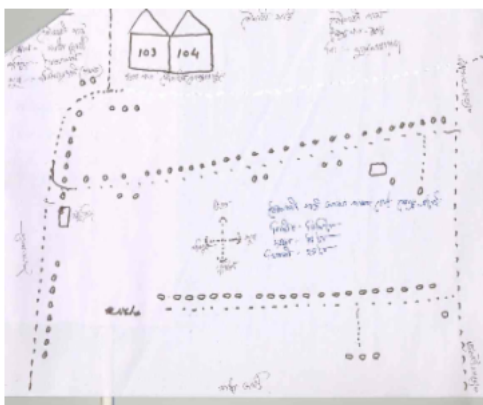

নিৰ্বাচক পঞ্জীয়ন বিষয়াৰ স্বাক্ষৰ

Nazri Naksha

Google Map View

Polling Station Building Front View

ভোটগ্ৰহন কেন্দ্ৰৰ সন্মুখৰ দৃশ্য

Cad View

Key MAP View

1 নাম : আব্দুল আওৱাল পিতাৰ নাম: আঃ জব্বাৰ ঘৰ নং : 1 বয়স : 46 লিঙ্গ : পুৰুষ	DBH8534563 ফটো উপলব্ধ	2 নাম : ওৱাহিদা চৌধুৰী স্বামীৰ নাম: আব্দুল আওৱাল ঘৰ নং : 1 বয়স : 46 লিঙ্গ : মহিলা	DBH8534574 ফটো উপলব্ধ	3 নাম : ফোজায়েল আলম সৰকাৰ পিতাৰ নাম: আব্দুল আওৱাল ঘৰ নং : 1 বয়স : 20 লিঙ্গ : পুৰুষ	PVO0166462 ফটো উপলব্ধ
4 নাম : আবুল বাসাৰ পিতাৰ নাম: আব্দুল জব্বাৰ ঘৰ নং : 2 বয়স : 62 লিঙ্গ : পুৰুষ	DBH8534585 ফটো উপলব্ধ	5 নাম : মফিদা বেগম স্বামীৰ নাম: আবুল বাসাৰ ঘৰ নং : 2 বয়স : 50 লিঙ্গ : মহিলা	DBH8534596 ফটো উপলব্ধ	# 6 নাম : জুবাইৰ আনচাৰী পিতাৰ নাম: আবুল বাসাৰ ঘৰ নং : 2 বয়স : 29 লিঙ্গ : পুৰুষ	DBH0077339 ফটো উপলব্ধ
7 নাম : আনোৱাৰা খাতুন স্বামীৰ নাম: আব্দুল হেকীম ঘৰ নং : 9 বয়স : 83 লিঙ্গ : মহিলা	DBH8534621 ফটো উপলব্ধ	8 নাম : জসিম উদ্দিন পিতাৰ নাম: আঃ হেকিম ঘৰ নং : 03 বয়স : 57 লিঙ্গ : পুৰুষ	DBH8534609 ফটো উপলব্ধ	9 নাম : ৰুমিচা খাতুন স্বামীৰ নাম: জসিমুদ্দিন ঘৰ নং : 9 বয়স : 49 লিঙ্গ : মহিলা	DBH8534610 ফটো উপলব্ধ
# 10 নাম : এমৰান হুছেন চৌধুৰী পিতাৰ নাম: আব্দুল জালিল চৌধুৰী ঘৰ নং : 9 বয়স : 48 লিঙ্গ : পুৰুষ	DBH8534767 ফটো উপলব্ধ	# 11 নাম : গোলাপ জাহান বেগম লক্ষ্মৰ স্বামীৰ নাম: আব্দুল লতিফ চৌধুৰী ঘৰ নং : 04 বয়স : 59 লিঙ্গ : মহিলা	DBH8534643 ফটো উপলব্ধ	12 নাম : মিছবাহুল আলম চৌধুৰী পিতাৰ নাম: আব্দুল লতিফ চৌধুৰী ঘৰ নং : 04 বয়স : 30 লিঙ্গ : পুৰুষ	DBH0238089 ফটো উপলব্ধ
13 নাম : লোনা চৌধুৰী পিতাৰ নাম: আব্দুল লতিফ চৌধুৰী ঘৰ নং : 8 বয়স : 23 লিঙ্গ : মহিলা	DBH1971597 ফটো উপলব্ধ	# 14 নাম : মহম্মদ আব্দুল ওৱাহিদ চৌধুৰী পিতাৰ নাম: হাফিজ উদ্দিন ঘৰ নং : 5 বয়স : 70 লিঙ্গ : পুৰুষ	DBH8534665 ফটো উপলব্ধ	15 নাম : মফিদুল হক চৌধুৰী পিতাৰ নাম: আব্দুল ওৱাহিদ চৌধুৰী ঘৰ নং : 5 বয়স : 35 লিঙ্গ : পুৰুষ	DBH8534687 ফটো উপলব্ধ
16 নাম : আলিজা বেগম স্বামীৰ নাম: মফিদুল হক চৌধুৰী ঘৰ নং : 5 বয়স : 30 লিঙ্গ : মহিলা	DBH8543735 ফটো উপলব্ধ	# 17 নাম : হবিবুল হক চৌধুৰী পিতাৰ নাম: আব্দুল ওৱাহিদ চৌধুৰী ঘৰ নং : 5 বয়স : 31 লিঙ্গ : পুৰুষ	DBH8544023 ফটো উপলব্ধ	18 নাম : উম্মো হাৰিবা স্বামীৰ নাম: হাবিবুল হক চৌধুৰী ঘৰ নং : 5 বয়স : 28 লিঙ্গ : মহিলা	DBH0231381 ফটো উপলব্ধ
# 19 নাম : এমদাদুল চৌধুৰী পিতাৰ নাম: আঃ জালিল চৌধুৰী ঘৰ নং : 6 বয়স : 52 লিঙ্গ : পুৰুষ	DBH8534745 ফটো উপলব্ধ	# 20 নাম : ইকবাল হুছেইন চৌধুৰী পিতাৰ নাম: আব্দুল জালিল চৌধুৰী ঘৰ নং : 06 বয়স : 51 লিঙ্গ : পুৰুষ	DBH8534756 ফটো উপলব্ধ	21 নাম : আজমাতুন নেহাৰ পিতাৰ নাম: আব্দুল জালিল চৌধুৰী ঘৰ নং : 6 বয়স : 43 লিঙ্গ : মহিলা	DBH8534778 ফটো উপলব্ধ
22 নাম : আকলিমা খাতুন স্বামীৰ নাম: ইকবাল হুছেইন চৌধুৰী ঘৰ নং : 06 বয়স : 36 লিঙ্গ : মহিলা	DBH1877301 ফটো উপলব্ধ	# 23 নাম : জেছমিনা খাতুন স্বামীৰ নাম: এমদাদুল চৌধুৰী ঘৰ নং : 6 বয়স : 36 লিঙ্গ : মহিলা	DBH8534698 ফটো উপলব্ধ	# 24 নাম : মজিবুৰ ৰহমান পিতাৰ নাম: কলমাদ্দিন ঘৰ নং : 9 বয়স : 56 লিঙ্গ : পুৰুষ	DBH8534790 ফটো উপলব্ধ
25 নাম : আনোৱাৰা বেগম স্বামীৰ নাম: মজিবুৰ ঘৰ নং : 9 বয়স : 53 লিঙ্গ : মহিলা	DBH8534803 ফটো উপলব্ধ	26 নাম : নেকিবুৰ ৰহমান পিতাৰ নাম: মজিবুৰ ৰহমান ঘৰ নং : 9 বয়স : 30 লিঙ্গ : পুৰুষ	DBH0160317 ফটো উপলব্ধ	27 নাম : মোঃআকিবুৰ ৰহমান পিতাৰ নাম: মোঃমজিবুৰ ৰহমান ঘৰ নং : 9 বয়স : 28 লিঙ্গ : পুৰুষ	DBH0429258 ফটো উপলব্ধ
28 নাম : পাৰবিনা খাতুন স্বামীৰ নাম: আকিবুৰ ৰহমান ঘৰ নং : 7 বয়স : 27 লিঙ্গ : মহিলা	DBH0534990 ফটো উপলব্ধ	29 নাম : কালামা খাতুন স্বামীৰ নাম: নেকিবুৰ ৰহমান ঘৰ নং : 7 বয়স : 26 লিঙ্গ : মহিলা	DBH0539791 ফটো উপলব্ধ	30 নাম : আনোৱাৰা হুছেইন পিতাৰ নাম: মজিবুৰ ৰহমান ঘৰ নং : 9 বয়স : 23 লিঙ্গ : পুৰুষ	DBH1372168 ফটো উপলব্ধ