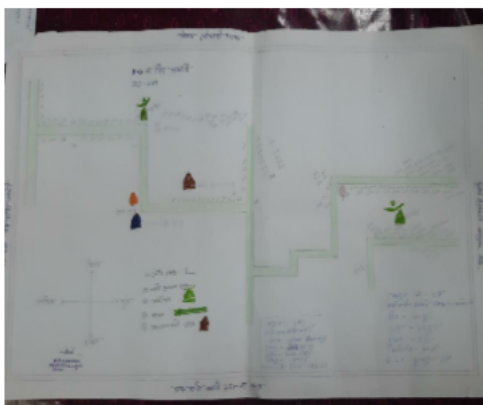

Nazri Naksha