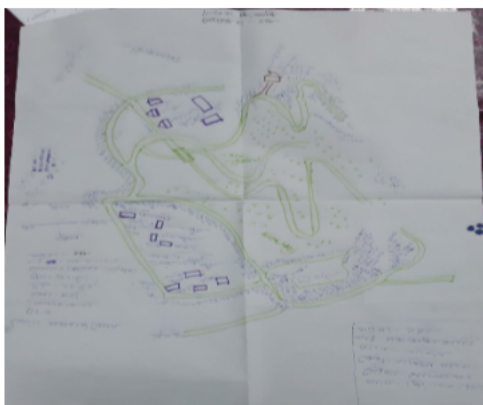

Nazri Naksha