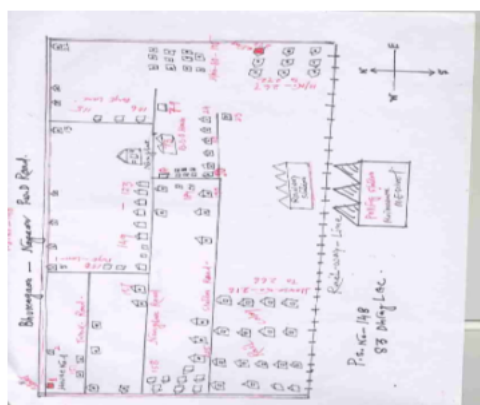

নিৰ্বাচক পঞ্জীয়ন বিষয়াৰ স্বাক্ষৰ

Nazri Naksha

Google Map View

Polling Station Building Front View

ভোটগ্ৰহন কেন্দ্ৰৰ সন্মুখৰ দৃশ্য

Cad View

Key MAP View

<p>S 1 DBH0400796</p> <p>নাম : মাফিয়া খাতুন স্বামীৰ নাম : জাকিৰ হুছেইন ঘৰ নং : 35 বয়স : 33 লিঙ্গ : মহিলা</p> <p>ফটো উপলব্ধ</p>	<p>2 PVO0094821</p> <p>নাম : মিনাৰা খাতুন স্বামীৰ নাম : নজৰুল হক ঘৰ নং : 51 বয়স : 35 লিঙ্গ : মহিলা</p> <p>ফটো উপলব্ধ</p>	<p>3 PVO0094854</p> <p>নাম : আনাৰুল ইছলাম পিতাৰ নাম : আব্দুল বেজাক ঘৰ নং : 65 বয়স : 28 লিঙ্গ : পুৰুষ</p> <p>ফটো উপলব্ধ</p>
<p>4 PVO0166819</p> <p>নাম : ছাহিল আহমেদ পিতাৰ নাম : হিবজুৰ বহমান ঘৰ নং : 95 বয়স : 19 লিঙ্গ : পুৰুষ</p> <p>ফটো উপলব্ধ</p>	<p>S 5 DBH8766925</p> <p>নাম : গাজিবুৰ বহমান পিতাৰ নাম : আবু হানিফা ঘৰ নং : 26 বয়স : 26 লিঙ্গ : পুৰুষ</p> <p>ফটো উপলব্ধ</p>	<p># 6 DBH1054564</p> <p>নাম : মাল মদ্দিন পিতাৰ নাম : ছহিদুল্লা ঘৰ নং : 174 বয়স : 80 লিঙ্গ : পুৰুষ</p> <p>ফটো উপলব্ধ</p>
<p># 7 DBH1054575</p> <p>নাম : কদবানু স্বামীৰ নাম : মালুমদ্দিন ঘৰ নং : 174 বয়স : 65 লিঙ্গ : মহিলা</p> <p>ফটো উপলব্ধ</p>	<p>8 DBH1054597</p> <p>নাম : বুমেনা খাতুন স্বামীৰ নাম : ইব্রাহীম আলী ঘৰ নং : 174 বয়স : 42 লিঙ্গ : মহিলা</p> <p>ফটো উপলব্ধ</p>	<p>9 DBH1889630</p> <p>নাম : ইচব আলী পিতাৰ নাম : মালুমদ্দিন ঘৰ নং : 198 বয়স : 34 লিঙ্গ : পুৰুষ</p> <p>ফটো উপলব্ধ</p>
<p>10 DBH0582627</p> <p>নাম : সাহিদা খাতুন স্বামীৰ নাম : ইছব আলী ঘৰ নং : 174 বয়স : 28 লিঙ্গ : মহিলা</p> <p>ফটো উপলব্ধ</p>	<p>11 DBH0582593</p> <p>নাম : মাৰফত আলী পিতাৰ নাম : মালু মদ্দিন ঘৰ নং : 198 বয়স : 26 লিঙ্গ : পুৰুষ</p> <p>ফটো উপলব্ধ</p>	<p>12 PVO0251769</p> <p>নাম : আমিনা খাতুন পিতাৰ নাম : ইব্রাহীম আলী ঘৰ নং : 174 বয়স : 23 লিঙ্গ : মহিলা</p> <p>ফটো উপলব্ধ</p>
<p>13 PVO0251744</p> <p>নাম : বমজান আলী পিতাৰ নাম : ইব্রাহীম আলী ঘৰ নং : 174 বয়স : 22 লিঙ্গ : পুৰুষ</p> <p>ফটো উপলব্ধ</p>	<p>14 PVO0130757</p> <p>নাম : জেৰিফা বিনতে জাহিৰ স্বামীৰ নাম : মাৰফত আলী ঘৰ নং : 174 বয়স : 20 লিঙ্গ : মহিলা</p> <p>ফটো উপলব্ধ</p>	<p>E 15 DBH1054633</p> <p>নাম : শুবফা খাতুন পিতাৰ নাম : ফালি শেখ ঘৰ নং : 198 বয়স : 57 লিঙ্গ : মহিলা</p> <p>ফটো উপলব্ধ</p>
<p>16 DBH1054622</p> <p>নাম : আছিয়ন নেছা স্বামীৰ নাম : বফিকুল ইছলাম ঘৰ নং : 175 বয়স : 55 লিঙ্গ : মহিলা</p> <p>ফটো উপলব্ধ</p>	<p>17 DBH0589747</p> <p>নাম : আশ্বাদুল হক পিতাৰ নাম : বফিকুল ইছলাম ঘৰ নং : 198 বয়স : 26 লিঙ্গ : পুৰুষ</p> <p>ফটো উপলব্ধ</p>	<p>18 DBH0663484</p> <p>নাম : বিনাৰা বেগম স্বামীৰ নাম : আশ্বাদুল হক ঘৰ নং : 198 বয়স : 23 লিঙ্গ : মহিলা</p> <p>ফটো উপলব্ধ</p>
<p>19 DBH1054644</p> <p>নাম : আঃ মতালেব পিতাৰ নাম : মহাম্মদ আলী ঘৰ নং : 196 বয়স : 60 লিঙ্গ : পুৰুষ</p> <p>ফটো উপলব্ধ</p>	<p>D 20 DBH1054666</p> <p>নাম : ছকিনা খাতুন স্বামীৰ নাম : আঃ মতালেব ঘৰ নং : 196 বয়স : 58 লিঙ্গ : মহিলা</p> <p>ফটো উপলব্ধ</p>	<p>21 DBH1054655</p> <p>নাম : মানিকজান স্বামীৰ নাম : আঃ মতালেব ঘৰ নং : 196 বয়স : 56 লিঙ্গ : মহিলা</p> <p>ফটো উপলব্ধ</p>
<p>22 DBH1054677</p> <p>নাম : নুবজাহান বেগম স্বামীৰ নাম : আব্দুল মতালিব ঘৰ নং : 196 বয়স : 53 লিঙ্গ : মহিলা</p> <p>ফটো উপলব্ধ</p>	<p># 23 DBH1054688</p> <p>নাম : মুছলেম উদ্দিন পিতাৰ নাম : আঃ মোতালেব ঘৰ নং : 176 বয়স : 40 লিঙ্গ : পুৰুষ</p> <p>ফটো উপলব্ধ</p>	<p># 24 DBH0316265</p> <p>নাম : আছমিনা খাতুন স্বামীৰ নাম : মোছলেম উদ্দিন ঘৰ নং : 176 বয়স : 33 লিঙ্গ : মহিলা</p> <p>ফটো উপলব্ধ</p>
<p># 25 DBH8766883</p> <p>নাম : মাজেদা খাতুন স্বামীৰ নাম : তফাজুল ইছলাম ঘৰ নং : 179 বয়স : 31 লিঙ্গ : মহিলা</p> <p>ফটো উপলব্ধ</p>	<p># 26 DBH0456947</p> <p>নাম : উচমান গুনি পিতাৰ নাম : আঃ মোতালেব ঘৰ নং : 176 বয়স : 28 লিঙ্গ : পুৰুষ</p> <p>ফটো উপলব্ধ</p>	<p># 27 DBH0574384</p> <p>নাম : মফিদুল ইছলাম পিতাৰ নাম : আব্দুল মতালিব ঘৰ নং : 176 বয়স : 30 লিঙ্গ : পুৰুষ</p> <p>ফটো উপলব্ধ</p>
<p># 28 DBH0456996</p> <p>নাম : জেলেকা খাতুন স্বামীৰ নাম : উচমান গুনি ঘৰ নং : 176 বয়স : 29 লিঙ্গ : মহিলা</p> <p>ফটো উপলব্ধ</p>	<p>29 DBH0336727</p> <p>নাম : ছুলমান আলি পিতাৰ নাম : আব্দুল মোতালিব ঘৰ নং : 196 বয়স : 29 লিঙ্গ : পুৰুষ</p> <p>ফটো উপলব্ধ</p>	<p>30 DBH0336859</p> <p>নাম : ছফিকুল ইছলাম পিতাৰ নাম : আব্দুল মোতালিব ঘৰ নং : 196 বয়স : 29 লিঙ্গ : পুৰুষ</p> <p>ফটো উপলব্ধ</p>