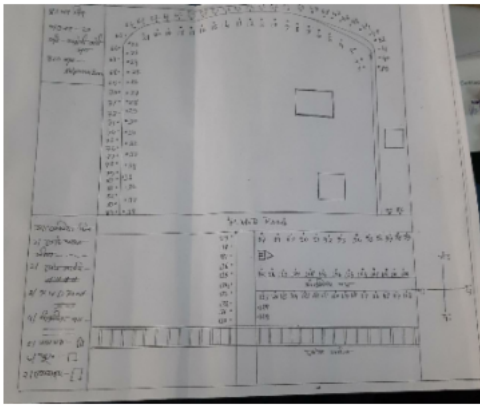

নিৰ্বাচক পঞ্জীয়ন বিষয়াৰ স্বাক্ষৰ

Nazri Naksha

Google Map View

Polling Station Building Front View

ভোটগ্ৰহন কেন্দ্ৰৰ সন্মুখৰ দৃশ্য

Cad View

Key MAP View

<p>E 1 DBH0008854</p> <p>নাম : আক্কাছ আলী পিতাৰ নাম : আব্দুল মজিদ ঘৰ নং : 1 বয়স : 66 লিঙ্গ : পুৰুষ</p> <p>ফটো উপলব্ধ</p>	<p>2 DBH0008855</p> <p>নাম : খুদেজা খাতুন স্বামীৰ নাম : আক্কাছ আলী ঘৰ নং : 1 বয়স : 56 লিঙ্গ : মহিলা</p> <p>ফটো উপলব্ধ</p>	<p>3 DBH0008856</p> <p>নাম : আব তাহেৰ আলী পিতাৰ নাম : আক্কাছ আলী ঘৰ নং : 1 বয়স : 43 লিঙ্গ : পুৰুষ</p> <p>ফটো উপলব্ধ</p>
<p>4 DBH0008857</p> <p>নাম : বুৰহান আলী পিতাৰ নাম : আক্কাছ আলী ঘৰ নং : 1 বয়স : 35 লিঙ্গ : পুৰুষ</p> <p>ফটো উপলব্ধ</p>	<p>5 DBH0008858</p> <p>নাম : আহমিনা খাতুন স্বামীৰ নাম : আবু তাহেৰ আলী ঘৰ নং : 1 বয়স : 34 লিঙ্গ : মহিলা</p> <p>ফটো উপলব্ধ</p>	<p>6 DBH0518662</p> <p>নাম : জাহিদা খাতুন স্বামীৰ নাম : বুৰহান আলী ঘৰ নং : 1 বয়স : 25 লিঙ্গ : মহিলা</p> <p>ফটো উপলব্ধ</p>
<p>7 DBH0008859</p> <p>নাম : ওৱাহাব আলী পিতাৰ নাম : আব্দুল মজিদ ঘৰ নং : 2 বয়স : 60 লিঙ্গ : পুৰুষ</p> <p>ফটো উপলব্ধ</p>	<p>8 DBH0008860</p> <p>নাম : বুচনাৰা বেগম স্বামীৰ নাম : ওৱাহাব আলী ঘৰ নং : 2 বয়স : 47 লিঙ্গ : মহিলা</p> <p>ফটো উপলব্ধ</p>	<p># 9 DBH2004224</p> <p>নাম : বুয়েল আহমেদ পিতাৰ নাম : ওৱাহাব আলী ঘৰ নং : 2 বয়স : 23 লিঙ্গ : পুৰুষ</p> <p>ফটো উপলব্ধ</p>
<p>10 PVO0012369</p> <p>নাম : জয়াল আহমেদ পিতাৰ নাম : ওহাব আলী ঘৰ নং : 2 বয়স : 20 লিঙ্গ : পুৰুষ</p> <p>ফটো উপলব্ধ</p>	<p>11 DBH0008861</p> <p>নাম : আইতন নেছা স্বামীৰ নাম : আব্দুল মজিদ ঘৰ নং : 3 বয়স : 91 লিঙ্গ : মহিলা</p> <p>ফটো উপলব্ধ</p>	<p>12 DBH0008862</p> <p>নাম : চোৰহাব আলী পিতাৰ নাম : আব্দুল মজিদ ঘৰ নং : 3 বয়স : 61 লিঙ্গ : পুৰুষ</p> <p>ফটো উপলব্ধ</p>
<p>13 DBH0008863</p> <p>নাম : চাহিদানুতন বেগম পিতাৰ নাম : আঃ মজিদ ঘৰ নং : 3 বয়স : 49 লিঙ্গ : মহিলা</p> <p>ফটো উপলব্ধ</p>	<p>14 DBH1134641</p> <p>নাম : জোলহাচ আলী পিতাৰ নাম : আঃ মজিদ ঘৰ নং : 3 বয়স : 46 লিঙ্গ : পুৰুষ</p> <p>ফটো উপলব্ধ</p>	<p>15 DBH1432053</p> <p>নাম : ৰহিমা খাতুন স্বামীৰ নাম : চোৰহাব আলী ঘৰ নং : 3 বয়স : 46 লিঙ্গ : মহিলা</p> <p>ফটো উপলব্ধ</p>
<p># 16 DBH8535668</p> <p>নাম : লজ্জিতা খাতুন স্বামীৰ নাম : জোলহাচ আলী ঘৰ নং : 03 বয়স : 40 লিঙ্গ : মহিলা</p> <p>ফটো উপলব্ধ</p>	<p>17 DBH0423681</p> <p>নাম : হিফজুন নেহাৰ মাতৃৰ নাম : চাহিদা নুতন বেগম ঘৰ নং : 3 বয়স : 29 লিঙ্গ : মহিলা</p> <p>ফটো উপলব্ধ</p>	<p>18 DBH1492651</p> <p>নাম : আজাহাৰুল ইছলাম পিতাৰ নাম : আলী উদ্দিন ঘৰ নং : 3 বয়স : 29 লিঙ্গ : পুৰুষ</p> <p>ফটো উপলব্ধ</p>
<p>19 PVO0012427</p> <p>নাম : ওৱাহিদা খাতুন স্বামীৰ নাম : আজাহাৰুল ইছলাম ঘৰ নং : 3 বয়স : 24 লিঙ্গ : মহিলা</p> <p>ফটো উপলব্ধ</p>	<p>20 DBH0008865</p> <p>নাম : আলী উদ্দিন পিতাৰ নাম : মৃত হৰমুজ আলী ফকিৰ ঘৰ নং : 8 বয়স : 61 লিঙ্গ : পুৰুষ</p> <p>ফটো উপলব্ধ</p>	<p>D 21 DBH0008866</p> <p>নাম : জৰিনা খাতুন স্বামীৰ নাম : আলী উদ্দিন ঘৰ নং : 8 বয়স : 56 লিঙ্গ : মহিলা</p> <p>ফটো উপলব্ধ</p>
<p>22 DBH0008868</p> <p>নাম : বাহাৰুল ইছলাম পিতাৰ নাম : আলী উদ্দিন ঘৰ নং : 8 বয়স : 39 লিঙ্গ : পুৰুষ</p> <p>ফটো উপলব্ধ</p>	<p>23 DBH0008869</p> <p>নাম : এমদাদুল ইছলাম পিতাৰ নাম : আলী উদ্দিন ঘৰ নং : 8 বয়স : 37 লিঙ্গ : পুৰুষ</p> <p>ফটো উপলব্ধ</p>	<p>24 DBH0008870</p> <p>নাম : ছফিকুল ইছলাম পিতাৰ নাম : আলী উদ্দিন ঘৰ নং : 8 বয়স : 35 লিঙ্গ : পুৰুষ</p> <p>ফটো উপলব্ধ</p>
<p>25 DBH1850562</p> <p>নাম : মাজাহাৰুল ইছলাম পিতাৰ নাম : আলী উদ্দিন ঘৰ নং : 8 বয়স : 32 লিঙ্গ : পুৰুষ</p> <p>ফটো উপলব্ধ</p>	<p># 26 DBH0134767</p> <p>নাম : আনাৰুল ইছলাম পিতাৰ নাম : আলী উদ্দিন ঘৰ নং : 8 বয়স : 29 লিঙ্গ : পুৰুষ</p> <p>ফটো উপলব্ধ</p>	<p># 27 DBH0134775</p> <p>নাম : ছিদ্দিকুল নেহাৰ স্বামীৰ নাম : ছফিকুল ইছলাম ঘৰ নং : 8 বয়স : 33 লিঙ্গ : মহিলা</p> <p>ফটো উপলব্ধ</p>
<p># 28 DBH1454123</p> <p>নাম : ৰেজাউল ইছলাম পিতাৰ নাম : আলী উদ্দিন ঘৰ নং : 08 বয়স : 25 লিঙ্গ : পুৰুষ</p> <p>ফটো উপলব্ধ</p>	<p># 29 DBH1454156</p> <p>নাম : আজিদা খাতুন স্বামীৰ নাম : এমদাদুল ইছলাম ঘৰ নং : 08 বয়স : 25 লিঙ্গ : মহিলা</p> <p>ফটো উপলব্ধ</p>	<p>30 PVO0128256</p> <p>নাম : আজিদা খাতুন স্বামীৰ নাম : মাজাহাৰুল ইছলাম ঘৰ নং : 8 বয়স : 20 লিঙ্গ : মহিলা</p> <p>ফটো উপলব্ধ</p>