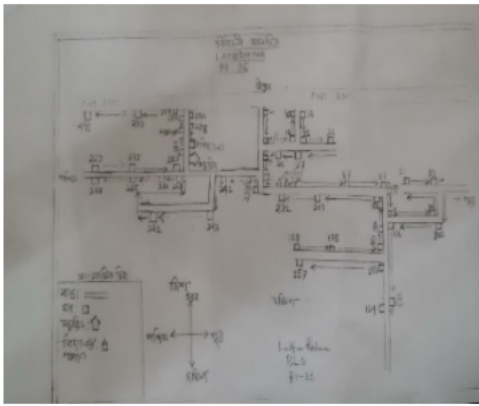

নিৰ্বাচক পঞ্জীয়ন বিষয়াৰ স্বাক্ষৰ

Nazri Naksha

Google Map View

Polling Station Building Front View

ভোটগ্ৰহন কেন্দ্ৰৰ সন্মুখৰ দৃশ্য

Cad View

Key MAP View

1 নাম : বাবীয়া খাতুন স্বামীৰ নাম: চাদেৰ আলী ঘৰ নং : ১ বয়স : 70 লিঙ্গ : মহিলা	DBH2034573 ফটো উপলব্ধ	2 নাম : আব্দুল কাদিৰ পিতাৰ নাম: চাদেৰ আলী ঘৰ নং : ০১ বয়স : 31 লিঙ্গ : পুৰুষ	DBH0000109 ফটো উপলব্ধ	3 নাম : জেছমিনা বেগম স্বামীৰ নাম: আব্দুল কাদিৰ ঘৰ নং : ১ বয়স : 25 লিঙ্গ : মহিলা	DBH0585364 ফটো উপলব্ধ
4 নাম : আব্দুল হুছেইন পিতাৰ নাম: মৃত চাদেৰ আলী ঘৰ নং : 01 বয়স : 25 লিঙ্গ : পুৰুষ	DBH1712850 ফটো উপলব্ধ	5 নাম : বহমান আলী পিতাৰ নাম: চাদেৰ আলী ঘৰ নং : ২ বয়স : 55 লিঙ্গ : পুৰুষ	DBH2034584 ফটো উপলব্ধ	6 নাম : মুছলিমা বেগম স্বামীৰ নাম: বহমান আলী ঘৰ নং : ২ বয়স : 45 লিঙ্গ : মহিলা	DBH2034595 ফটো উপলব্ধ
7 নাম : চাহাবুল হুছেইন পিতাৰ নাম: বহমান আলী ঘৰ নং : ২ বয়স : 28 লিঙ্গ : পুৰুষ	DBH0247684 ফটো উপলব্ধ	8 নাম : মুনমুন বেগম পিতাৰ নাম: বহমান আলী ঘৰ নং : ২ বয়স : 23 লিঙ্গ : মহিলা	DBH1703966 ফটো উপলব্ধ	9 নাম : মনঞ্জুমা বেগম স্বামীৰ নাম: বুলমা হুছেইন ঘৰ নং : ৩ বয়স : 60 লিঙ্গ : মহিলা	DBH2034620 ফটো উপলব্ধ
10 নাম : মইফুল বেগম স্বামীৰ নাম: বহমান আলী ঘৰ নং : ৩ বয়স : 45 লিঙ্গ : মহিলা	DBH2034619 ফটো উপলব্ধ	11 নাম : আব্দুল বিল্লাল পিতাৰ নাম: মৃত বহম আলী ঘৰ নং : ০৩ বয়স : 24 লিঙ্গ : পুৰুষ	DBH0665059 ফটো উপলব্ধ	12 নাম : আব্দুল কৰিম পিতাৰ নাম: দৰবেজ আলী ঘৰ নং : 8 বয়স : 45 লিঙ্গ : পুৰুষ	DBH2034642 ফটো উপলব্ধ
13 নাম : বেফিনা বেগম স্বামীৰ নাম: আব্দুল কৰিম ঘৰ নং : 8 বয়স : 42 লিঙ্গ : মহিলা	DBH2034653 ফটো উপলব্ধ	14 নাম : মিজল হুছেইন পিতাৰ নাম: আব্দুল কৰিম ঘৰ নং : 8 বয়স : 24 লিঙ্গ : পুৰুষ	DBH0665133 ফটো উপলব্ধ	15 নাম : চাহাব উদ্দিন পিতাৰ নাম: নছুহা আলী ঘৰ নং : ৫ বয়স : 48 লিঙ্গ : পুৰুষ	DBH2034675 ফটো উপলব্ধ
# 16 নাম : এলিজা বেগম স্বামীৰ নাম: চাহাব উদ্দিন ঘৰ নং : ৫ বয়স : 41 লিঙ্গ : মহিলা	DBH2034686 ফটো উপলব্ধ	17 নাম : বাছিদল আহমেদ পিতাৰ নাম: চাহাব উদ্দিন ঘৰ নং : 5 বয়স : 20 লিঙ্গ : পুৰুষ	PVO0007682 ফটো উপলব্ধ	18 নাম : আশ্রফ উদ্দিন আহমেদ পিতাৰ নাম: চাহাব উদ্দিন ঘৰ নং : 5 বয়স : 20 লিঙ্গ : পুৰুষ	PVO000764 ফটো উপলব্ধ
19 নাম : ছাহাজুতদ্দিন পিতাৰ নাম: নছুহা আলী ঘৰ নং : ৬ বয়স : 46 লিঙ্গ : পুৰুষ	DBH2034697 ফটো উপলব্ধ	20 নাম : আছমা বেগম স্বামীৰ নাম: ছাহাজুতদ্দিন ঘৰ নং : ৬ বয়স : 40 লিঙ্গ : মহিলা	DBH2034700 ফটো উপলব্ধ	21 নাম : আফসানা পাৰবিন পিতাৰ নাম: শাহাজুতদ্দিন আহমেদ ঘৰ নং : ৬ বয়স : 23 লিঙ্গ : মহিলা	DBH1792456 ফটো উপলব্ধ
22 নাম : চাদুল্লা হক পিতাৰ নাম: নছুহা আলী ঘৰ নং : ৭ বয়স : 45 লিঙ্গ : পুৰুষ	DBH2034711 ফটো উপলব্ধ	23 নাম : আছিয়া বেগম স্বামীৰ নাম: ছাদুল্লা হক ঘৰ নং : ৭ বয়স : 40 লিঙ্গ : মহিলা	DBH2034722 ফটো উপলব্ধ	24 নাম : আমান আহমেদ পিতাৰ নাম: চাদুল্লা হক ঘৰ নং : 7 বয়স : 20 লিঙ্গ : পুৰুষ	PVO0007732 ফটো উপলব্ধ
25 নাম : আ: হাচিম পিতাৰ নাম: দৰবেছ আলী ঘৰ নং : ৮ বয়স : 48 লিঙ্গ : পুৰুষ	DBH2034733 ফটো উপলব্ধ	26 নাম : জহুৰা খাতুন স্বামীৰ নাম: আব্দুল হাশিম ঘৰ নং : 8 বয়স : 24 লিঙ্গ : মহিলা	PVO0099549 ফটো উপলব্ধ	27 নাম : ফুলকন আলী পিতাৰ নাম: ইছাৰ আলী ঘৰ নং : ৯ বয়স : 55 লিঙ্গ : পুৰুষ	DBH2034755 ফটো উপলব্ধ
28 নাম : ছবিতন নেছা স্বামীৰ নাম: ফুলকন আলী ঘৰ নং : ৯ বয়স : 47 লিঙ্গ : মহিলা	DBH2034766 ফটো উপলব্ধ	29 নাম : ইমাম হুছেইন পিতাৰ নাম: ফুলকন আলী ঘৰ নং : ৯ বয়স : 33 লিঙ্গ : পুৰুষ	DBH0247551 ফটো উপলব্ধ	30 নাম : ইমৰান হুছেইন পিতাৰ নাম: ফুলকন আলী ঘৰ নং : ০৯ বয়স : 30 লিঙ্গ : পুৰুষ	DBH0248153 ফটো উপলব্ধ