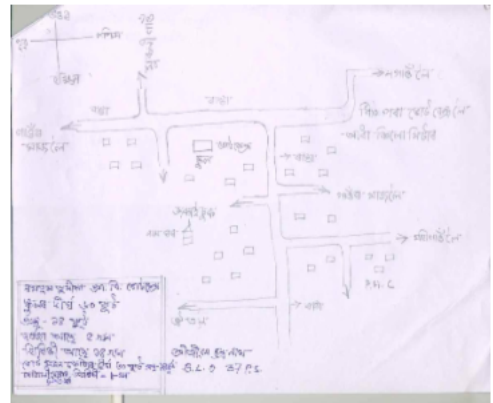

নিৰ্বাচক পঞ্জীয়ন বিষয়াৰ স্বাক্ষৰ

Nazri Naksha

Google Map View

Polling Station Building Front View

ভোটগ্ৰহন কেন্দ্ৰৰ সন্মুখৰ দৃশ্য

Cad View

Key MAP View

1 নাম : আৰছাদ ফাৰুকী পিতাৰ নাম: আব্দুল আজিজ ঘৰ নং : 10 বয়স : 26 লিঙ্গ : পুৰুষ	DBH1999754 ফটো উপলব্ধ	2 নাম : আজমিন চলতানা পিতাৰ নাম: আব্দুল আজিজ ঘৰ নং : 10 বয়স : 22 লিঙ্গ : মহিলা	DBH1996529 ফটো উপলব্ধ	3 নাম : আশ্বাদুল ইছলাম পিতাৰ নাম: হাৰেজ আলী ঘৰ নং : 130 বয়স : 32 লিঙ্গ : পুৰুষ	DBH1655950 ফটো উপলব্ধ
4 নাম : আঞ্জমা খাতুন স্বামীৰ নাম: আশ্বাদুল ইছলাম ঘৰ নং : ১৩০ বয়স : 30 লিঙ্গ : মহিলা	DBH1376359 ফটো উপলব্ধ	Q 5 নাম : ইজাজুল হক পিতাৰ নাম: ছাইফুল ইছলাম ঘৰ নং : 165 বয়স : 22 লিঙ্গ : পুৰুষ	DBH8765687 ফটো উপলব্ধ	# 6 নাম : মহৰ আলী পিতাৰ নাম: আচৰ উদ্দিন ঘৰ নং : 166 বয়স : 65 লিঙ্গ : পুৰুষ	DBH0015842 ফটো উপলব্ধ
# 7 নাম : ফাতেমা খাতুন স্বামীৰ নাম: মহৰ আলী ঘৰ নং : 166 বয়স : 60 লিঙ্গ : মহিলা	DBH0015843 ফটো উপলব্ধ	8 নাম : তাহেৰ উদ্দিন পিতাৰ নাম: মহৰ আলী ঘৰ নং : ১৬৬ বয়স : 38 লিঙ্গ : পুৰুষ	DBH0229005 ফটো উপলব্ধ	9 নাম : তাছলিমা খাতুন স্বামীৰ নাম: তাহেৰ উদ্দিন ঘৰ নং : ১৬৬ বয়স : 34 লিঙ্গ : মহিলা	DBH0225730 ফটো উপলব্ধ
# 10 নাম : শৰিফুল ইছলাম পিতাৰ নাম: মকবুল হুছেইন ঘৰ নং : ২১৫ বয়স : 47 লিঙ্গ : পুৰুষ	DBH2141051 ফটো উপলব্ধ	11 নাম : চাইফুল ইছলাম পিতাৰ নাম: মকবুল হুছেইন ঘৰ নং : 215 বয়স : 47 লিঙ্গ : পুৰুষ	DBH2141028 ফটো উপলব্ধ	12 নাম : মুকৰেজা বেগম স্বামীৰ নাম: চাইফুল ইছলাম ঘৰ নং : ২১৫ বয়স : 39 লিঙ্গ : মহিলা	DBH2141073 ফটো উপলব্ধ
13 নাম : রাহিদা খাতুন স্বামীৰ নাম: শৰিফুল ইছলাম ঘৰ নং : ২১৫ বয়স : 32 লিঙ্গ : মহিলা	DBH1854553 ফটো উপলব্ধ	14 নাম : মাশায়েল ফাৰদিন পিতাৰ নাম: ছাইফুল ইছলাম ঘৰ নং : 215 বয়স : 21 লিঙ্গ : পুৰুষ	PVO0096495 ফটো উপলব্ধ	# 15 নাম : বাৰিয়া খাতুন স্বামীৰ নাম: আলী আকবৰ ঘৰ নং : 216 বয়স : 54 লিঙ্গ : মহিলা	DNB9035158 ফটো উপলব্ধ
16 নাম : আবল হুছেইন পিতাৰ নাম: আলী আকবৰ ঘৰ নং : 216 বয়স : 21 লিঙ্গ : পুৰুষ	PVO0208983 ফটো উপলব্ধ	17 নাম : আজাহাৰুল ইছলাম পিতাৰ নাম: আলী আকবৰ ঘৰ নং : 216 বয়স : 19 লিঙ্গ : পুৰুষ	PVO0209023 ফটো উপলব্ধ	18 নাম : ছাবিকুল ইছলাম পিতাৰ নাম: গীয়াছ উদ্দিন ঘৰ নং : 217 বয়স : 42 লিঙ্গ : পুৰুষ	DBH2139813 ফটো উপলব্ধ
19 নাম : এলিজা খাতুন স্বামীৰ নাম: ছাবিকুল ইছলাম ঘৰ নং : 217 বয়স : 40 লিঙ্গ : মহিলা	DBH2139824 ফটো উপলব্ধ	20 নাম : ববিকা বেগম পিতাৰ নাম: ছাবিকুল ইছলাম ঘৰ নং : 217 বয়স : 20 লিঙ্গ : মহিলা	PVO0208538 ফটো উপলব্ধ	21 নাম : ইক্ৰাজুল ইছলাম পিতাৰ নাম: আব্দুল কাদিৰ ঘৰ নং : 218 বয়স : 34 লিঙ্গ : পুৰুষ	DBH2140683 ফটো উপলব্ধ
22 নাম : হালিমা খাতুন স্বামীৰ নাম: ইক্ৰাজুল ইছলাম ঘৰ নং : 218 বয়স : 30 লিঙ্গ : মহিলা	DBH0509802 ফটো উপলব্ধ	23 নাম : আনৱাৰা খাতুন পিতাৰ নাম: মজিবুৰ ৰহমান ঘৰ নং : 219 বয়স : 44 লিঙ্গ : মহিলা	PVO0084301 ফটো উপলব্ধ	24 নাম : আজাহাৰ উদ্দিন পিতাৰ নাম: হানিফ আলী ঘৰ নং : 219 বয়স : 22 লিঙ্গ : পুৰুষ	PVO0084061 ফটো উপলব্ধ
25 নাম : হাফিজ উদ্দিন পিতাৰ নাম: হাদিছ আলী ঘৰ নং : 220 বয়স : 53 লিঙ্গ : পুৰুষ	DBH2136121 ফটো উপলব্ধ	26 নাম : হাছিনা বেগম স্বামীৰ নাম: হাফিজ উদ্দিন ঘৰ নং : 220 বয়স : 38 লিঙ্গ : মহিলা	DBH2140832 ফটো উপলব্ধ	# 27 নাম : কাদিৰুৰ ৰহমান পিতাৰ নাম: জামাল উদ্দিন ঘৰ নং : 221 বয়স : 34 লিঙ্গ : পুৰুষ	DBH2140490 ফটো উপলব্ধ
28 নাম : ছামচুন নেহাৰ স্বামীৰ নাম: কাদিৰুৰ ৰহমান ঘৰ নং : 221 বয়স : 31 লিঙ্গ : মহিলা	DBH1854542 ফটো উপলব্ধ	29 নাম : কদুছ আলী পিতাৰ নাম: মুলফ.ত আলী ঘৰ নং : ২৯৮ বয়স : 60 লিঙ্গ : পুৰুষ	DBH2134578 ফটো উপলব্ধ	# 30 নাম : জুবোদা খাতুন স্বামীৰ নাম: কদুছ আলী ঘৰ নং : 298 বয়স : 54 লিঙ্গ : মহিলা	DBH2134589 ফটো উপলব্ধ