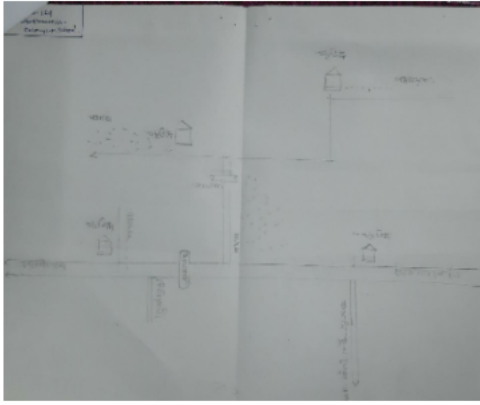

Nazri Naksha