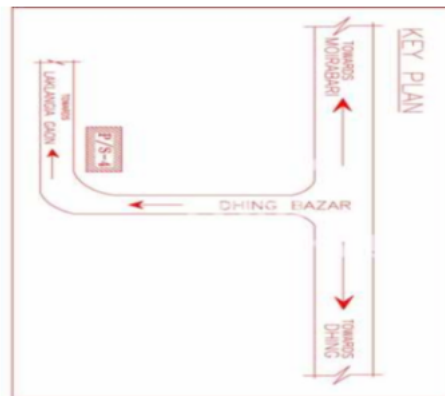

নিৰ্বাচক পঞ্জীয়ন বিষয়াৰ স্বাক্ষৰ

Nazri Naksha

Google Map View

Polling Station Building Front View

ভোটগ্ৰহন কেন্দ্ৰৰ সন্মুখৰ দৃশ্য

Cad View

Key MAP View

1 নাম : নিলীমা বৰা স্বামীৰ নাম : দীপক ডেকা ঘৰ নং : ১ বয়স : 53 লিঙ্গ : মহিলা	CCG0001673 ফটো উপলব্ধ	2 নাম : পূৰ্ণিমা কাকতি স্বামীৰ নাম : লীলা কান্ত বৰা ঘৰ নং : ৩৫ বয়স : 61 লিঙ্গ : মহিলা	CCG0005985 ফটো উপলব্ধ	3 নাম : লীলা কান্ত বৰা পিতাৰ নাম : ভদ্রেশ্বৰ বৰা ঘৰ নং : ৩৫ বয়স : 58 লিঙ্গ : পুৰুষ	CCG1235694 ফটো উপলব্ধ
4 নাম : কুমাৰ কুতার্থ কৌশিক পিতাৰ নাম : লীলা কান্ত বৰা ঘৰ নং : ৩৫ বয়স : 32 লিঙ্গ : পুৰুষ	CCG0005987 ফটো উপলব্ধ	5 নাম : হিমালিকা বৰা পিতাৰ নাম : লীলা কান্ত বৰা ঘৰ নং : 35 বয়স : 26 লিঙ্গ : মহিলা	CCG0530196 ফটো উপলব্ধ	S 6 নাম : মুচাহিদ আলম পিতাৰ নাম : মুকিবুৰ বহমান ঘৰ নং : ৩৬ বয়স : 23 লিঙ্গ : পুৰুষ	CCG0537183 ফটো উপলব্ধ
7 নাম : দীপা বৰা স্বামীৰ নাম : মহীকান্ত বৰা ঘৰ নং : ৭৪ বয়স : 48 লিঙ্গ : মহিলা	CCG4240942 ফটো উপলব্ধ	8 নাম : হিমাশ্ৰী বৰা মাতৃৰ নাম : দীপা বৰা ঘৰ নং : ৭৪ বয়স : 24 লিঙ্গ : মহিলা	CCG0540047 ফটো উপলব্ধ	S 9 নাম : সৌৰভ দাস পিতাৰ নাম : সুভাস দাস ঘৰ নং : ১০৬ বয়স : 25 লিঙ্গ : পুৰুষ	CCG0531186 ফটো উপলব্ধ
10 নাম : দিফামনি শইকীয়া স্বামীৰ নাম : বোধেন শইকীয়া ঘৰ নং : ১১২ বয়স : 40 লিঙ্গ : মহিলা	CCG0001674 ফটো উপলব্ধ	11 নাম : টুলটুলি শুভ্ৰধৰ পিতাৰ নাম : নকুল শুভ্ৰধৰ ঘৰ নং : ১১৫ বয়স : 37 লিঙ্গ : মহিলা	CCG0001675 ফটো উপলব্ধ	12 নাম : পুষ্পাঞ্জলী বৰা পিতাৰ নাম : পদ্ম বৰা ঘৰ নং : ১২১ বয়স : 39 লিঙ্গ : মহিলা	CCG0530121 ফটো উপলব্ধ
# 13 নাম : প্রতিভা বৰগোহাঁই স্বামীৰ নাম : লক্ষী নেওগ ঘৰ নং : ১৪৩ বয়স : 72 লিঙ্গ : মহিলা	CCG0001639 ফটো উপলব্ধ	14 নাম : বাজীব কুমাৰ নেওগ পিতাৰ নাম : বাৰেন্দ্ৰ নেওগ ঘৰ নং : ১৪৩ বয়স : 53 লিঙ্গ : পুৰুষ	CCG0001641 ফটো উপলব্ধ	15 নাম : ৰূপশিখা শইকীয়া স্বামীৰ নাম : বাজীব নেওগ ঘৰ নং : ১৪৩ বয়স : 46 লিঙ্গ : মহিলা	CCG0001643 ফটো উপলব্ধ
16 নাম : চন্দন নেওগ পিতাৰ নাম : লক্ষী নেওগ ঘৰ নং : ১৪৩ বয়স : 42 লিঙ্গ : পুৰুষ	CCG0001645 ফটো উপলব্ধ	17 নাম : বীমা নেওগ পিতাৰ নাম : বাৰেন্দ্ৰ নাথ নেওগ ঘৰ নং : ১৪৩ বয়স : 41 লিঙ্গ : মহিলা	CCG0001644 ফটো উপলব্ধ	18 নাম : পাপৰি বৰা নেওগ স্বামীৰ নাম : চন্দন নেওগ ঘৰ নং : ১৪৩ বয়স : 35 লিঙ্গ : মহিলা	CCG0021188 ফটো উপলব্ধ
19 নাম : শুভাংগিনী নেওগ পিতাৰ নাম : বাজীৰ নেওগ ঘৰ নং : 143 বয়স : 23 লিঙ্গ : মহিলা	CCG1703610 ফটো উপলব্ধ	20 নাম : ৰূপা নেওগ স্বামীৰ নাম : ৰবীন নেওগ ঘৰ নং : ১৪৪ বয়স : 57 লিঙ্গ : মহিলা	CCG0001646 ফটো উপলব্ধ	21 নাম : হৰগোবিন্দ নেওগ পিতাৰ নাম : ৰবীন নেওগ ঘৰ নং : ১৪৪ বয়স : 39 লিঙ্গ : পুৰুষ	CCG0001648 ফটো উপলব্ধ
22 নাম : স্মৃতি ৰেখা দেৱী স্বামীৰ নাম : হৰগোবিন্দ নেওগ ঘৰ নং : 144 বয়স : 35 লিঙ্গ : মহিলা	CCG1703628 ফটো উপলব্ধ	23 নাম : তনজা নেওগ স্বামীৰ নাম : ভূপেন নেওগ ঘৰ নং : ১৪৫ বয়স : 49 লিঙ্গ : মহিলা	CCG0001651 ফটো উপলব্ধ	S 24 নাম : ৰস্তা বৰদলৈ স্বামীৰ নাম : বুলে দাস ঘৰ নং : ১৪৫ বয়স : 60 লিঙ্গ : মহিলা	CCG0572917 ফটো উপলব্ধ
25 নাম : উষা দেৱনাথ স্বামীৰ নাম : অনিল দেৱনাথ ঘৰ নং : ১৫০ বয়স : 79 লিঙ্গ : মহিলা	CCG0001678 ফটো উপলব্ধ	26 নাম : কৃষ্ণা দেৱনাথ পিতাৰ নাম : অনিল দেৱনাথ ঘৰ নং : ১৫০ বয়স : 49 লিঙ্গ : পুৰুষ	CCG4234597 ফটো উপলব্ধ	27 নাম : বিক্রম দেৱনাথ পিতাৰ নাম : অনিল দেৱনাথ ঘৰ নং : ১৫০ বয়স : 37 লিঙ্গ : পুৰুষ	CCG0001679 ফটো উপলব্ধ
28 নাম : প্ৰশান্ত দেৱনাথ পিতাৰ নাম : ননীগোপাল দেৱনাথ ঘৰ নং : ১৫১ বয়স : 59 লিঙ্গ : পুৰুষ	CCG0001682 ফটো উপলব্ধ	29 নাম : সৰস্বতী দেৱনাথ স্বামীৰ নাম : প্ৰভাত দেৱনাথ ঘৰ নং : ১৫১ বয়স : 44 লিঙ্গ : মহিলা	CCG4234644 ফটো উপলব্ধ	30 নাম : অঞ্জু দেবনাথ স্বামীৰ নাম : প্ৰশান্ত দেবনাথ ঘৰ নং : 151 বয়স : 40 লিঙ্গ : মহিলা	PVO0145565 ফটো উপলব্ধ