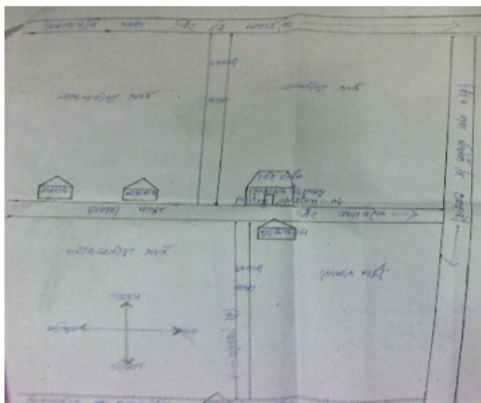

Nazri Naksha