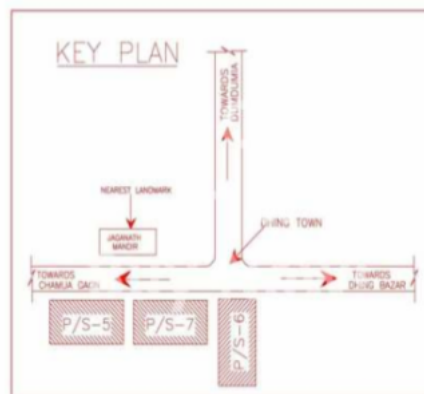

নিৰ্বাচক পঞ্জীয়ন বিষয়াৰ স্বাক্ষৰ

Nazri Naksha

Google Map View

Polling Station Building Front View

ভোটগ্ৰহন কেন্দ্ৰৰ সন্মুখৰ দৃশ্য

Cad View

Key MAP View

1 নাম : গনেশ বৰ্মণ পিতাৰ নাম: গোবিন্দ বৰ্মণ ঘৰ নং : ১ বয়স : 45 লিঙ্গ : পুৰুষ	CCG0002199 ফটো উপলব্ধ	2 নাম : ধনেশ বৰ্মণ পিতাৰ নাম: গোবিন্দ বৰ্মণ ঘৰ নং : ১ বয়স : 43 লিঙ্গ : পুৰুষ	CCG0002200 ফটো উপলব্ধ	3 নাম : শান্তি বৰ্মণ স্বামীৰ নাম: গনেশ বৰ্মণ ঘৰ নং : ১ বয়স : 40 লিঙ্গ : মহিলা	CCG0002201 ফটো উপলব্ধ
4 নাম : নেহা দাস বৰ্মন স্বামীৰ নাম: ধনেশ বৰ্মন ঘৰ নং : ১ বয়স : 30 লিঙ্গ : মহিলা	CCG5244020 ফটো উপলব্ধ	5 নাম : মনোজ বৰ্মন পিতাৰ নাম: গণেশ বৰ্মন ঘৰ নং : 01 বয়স : 22 লিঙ্গ : পুৰুষ	CCG1695246 ফটো উপলব্ধ	6 নাম : শুকদেব বৰ্মন পিতাৰ নাম: গনেশ বৰ্মন ঘৰ নং : 1 বয়স : 20 লিঙ্গ : পুৰুষ	PVO0179341 ফটো উপলব্ধ
7 নাম : উষা বৰ্মণ স্বামীৰ নাম: গোৰাজ বৰ্মণ ঘৰ নং : ২ বয়স : 55 লিঙ্গ : মহিলা	CCG0002202 ফটো উপলব্ধ	8 নাম : বিষ্ণু বৰ্মন পিতাৰ নাম: গোৰাজ বৰ্মন ঘৰ নং : ২ বয়স : 32 লিঙ্গ : পুৰুষ	CCG5244031 ফটো উপলব্ধ	9 নাম : প্ৰিয়ংকা বৰ্মন স্বামীৰ নাম: বিষ্ণু বৰ্মন ঘৰ নং : ২ বয়স : 29 লিঙ্গ : মহিলা	CCG0499384 ফটো উপলব্ধ
E 10 নাম : মানিক দেৱনাথ পিতাৰ নাম: ধীৰেন্দ্ৰ দেৱনাথ ঘৰ নং : ৩ বয়স : 55 লিঙ্গ : পুৰুষ	CCG0002203 ফটো উপলব্ধ	11 নাম : গোপাল চন্দ্ৰ দেব নাথ পিতাৰ নাম: ধীৰেন্দ্ৰ চন্দ্ৰ দেব নাথ ঘৰ নং : ৩ বয়স : 49 লিঙ্গ : পুৰুষ	CCG0002204 ফটো উপলব্ধ	# 12 নাম : জীবন দেবনাথ পিতাৰ নাম: ধীৰেন্দ্ৰ দেৱনাথ ঘৰ নং : ৩ বয়স : 45 লিঙ্গ : পুৰুষ	CCG0002206 ফটো উপলব্ধ
13 নাম : নন্দিতা দেৱনাথ স্বামীৰ নাম: গোপাল চন্দ্ৰ দেৱনাথ ঘৰ নং : ৩ বয়স : 40 লিঙ্গ : মহিলা	CCG0002207 ফটো উপলব্ধ	14 নাম : মান্দি দেৱনাথ স্বামীৰ নাম: জীৱন চন্দ্ৰ দেৱনাথ ঘৰ নং : ৩ বয়স : 37 লিঙ্গ : মহিলা	CCG5244053 ফটো উপলব্ধ	15 নাম : সুমন দেৱনাথ পিতাৰ নাম: মানিক দেবনাথ ঘৰ নং : ৩ বয়স : 30 লিঙ্গ : পুৰুষ	CCG5244042 ফটো উপলব্ধ
16 নাম : ইশা দেবনাথ পিতাৰ নাম: গোপাল চন্দ্ৰ দেবনাথ ঘৰ নং : ৩ বয়স : 23 লিঙ্গ : মহিলা	CCG0572941 ফটো উপলব্ধ	17 নাম : সুৰজ দেৱনাথ পিতাৰ নাম: মানিক দেৱনাথ ঘৰ নং : ৩ বয়স : 22 লিঙ্গ : পুৰুষ	CCG0484584 ফটো উপলব্ধ	18 নাম : উজ্জল দেৱনাথ পিতাৰ নাম: গোৰাজ দেৱনাথ ঘৰ নং : ৪ বয়স : 53 লিঙ্গ : পুৰুষ	CCG0002208 ফটো উপলব্ধ
19 নাম : স্বজল দেৱনাথ পিতাৰ নাম: গোৰাজ দেৱনাথ ঘৰ নং : ৪ বয়স : 45 লিঙ্গ : পুৰুষ	CCG0002209 ফটো উপলব্ধ	S 20 নাম : ৰুমা দেৱনাথ স্বামীৰ নাম: খুকন দেৱনাথ ঘৰ নং : ৪ বয়স : 43 লিঙ্গ : মহিলা	CCG0002210 ফটো উপলব্ধ	21 নাম : খোকন চন্দ্ৰ দেৱনাথ পিতাৰ নাম: গোৰাজ দেৱনাথ ঘৰ নং : ৪ বয়স : 43 লিঙ্গ : পুৰুষ	CCG0002211 ফটো উপলব্ধ
E 22 নাম : সুশীলা শৰ্মা স্বামীৰ নাম: সুৰেন্দ্ৰ শৰ্মা ঘৰ নং : ৫ বয়স : 82 লিঙ্গ : মহিলা	CCG0002212 ফটো উপলব্ধ	23 নাম : ভক্তৰাম শৰ্মা পিতাৰ নাম: সুৰেন্দ্ৰ শৰ্মা ঘৰ নং : ৫ বয়স : 55 লিঙ্গ : পুৰুষ	CCG0002213 ফটো উপলব্ধ	24 নাম : শ্যামলী শৰ্মা স্বামীৰ নাম: ভক্তৰাম শৰ্মা ঘৰ নং : ৫ বয়স : 53 লিঙ্গ : মহিলা	CCG0002214 ফটো উপলব্ধ
25 নাম : সুভম কুমাৰ শৰ্মা পিতাৰ নাম: ভক্তৰাম শৰ্মা ঘৰ নং : ৫ বয়স : 29 লিঙ্গ : পুৰুষ	CCG1663703 ফটো উপলব্ধ	26 নাম : শিবম কুমাৰ শৰ্মা পিতাৰ নাম: ভক্ত ৰাম শৰ্মা ঘৰ নং : ৫ বয়স : 22 লিঙ্গ : পুৰুষ	CCG0484550 ফটো উপলব্ধ	27 নাম : গোপাল চন্দ্ৰ বসাক পিতাৰ নাম: গোপী বসাক ঘৰ নং : ৬ বয়স : 58 লিঙ্গ : পুৰুষ	CCG0002215 ফটো উপলব্ধ
28 নাম : সুবল বসাক পিতাৰ নাম: গোপী বসাক ঘৰ নং : ৬ বয়স : 57 লিঙ্গ : পুৰুষ	CCG0002216 ফটো উপলব্ধ	29 নাম : সজল বসাক পিতাৰ নাম: গোপী বসাক ঘৰ নং : ৬ বয়স : 49 লিঙ্গ : পুৰুষ	CCG0002217 ফটো উপলব্ধ	30 নাম : অপৰ্না বসাক স্বামীৰ নাম: গোপাল বসাক ঘৰ নং : ৬ বয়স : 47 লিঙ্গ : মহিলা	CCG0002218 ফটো উপলব্ধ