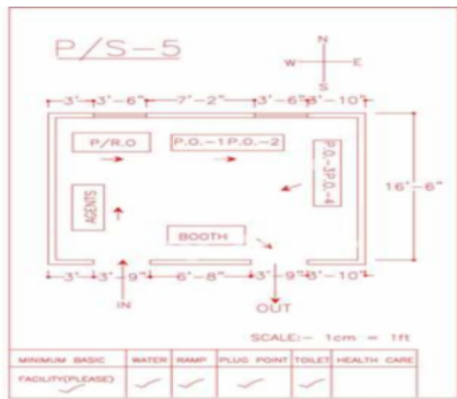

নিৰ্বাচক পঞ্জীয়ন বিষয়াৰ স্বাক্ষৰ

Nazri Naksha

Google Map View

Polling Station Building Front View

ভোটগ্ৰহন কেন্দ্ৰৰ সন্মুখৰ দৃশ্য

Cad View

Key MAP View

1 নাম : গনেশ বৰ্মণ পিতাৰ নাম: গোবিন্দ বৰ্মণ ঘৰ নং : ১ বয়স : 45 লিঙ্গ : পুৰুষ	CCG0002199 ফটো উপলব্ধ	2 নাম : ধনেশ বৰ্মণ পিতাৰ নাম: গোবিন্দ বৰ্মণ ঘৰ নং : ১ বয়স : 43 লিঙ্গ : পুৰুষ	CCG0002200 ফটো উপলব্ধ	3 নাম : শান্তি বৰ্মণ স্বামীৰ নাম: গনেশ বৰ্মণ ঘৰ নং : ১ বয়স : 40 লিঙ্গ : মহিলা	CCG0002201 ফটো উপলব্ধ
4 নাম : নেহা দাস বৰ্মন স্বামীৰ নাম: ধনেশ বৰ্মন ঘৰ নং : ১ বয়স : 30 লিঙ্গ : মহিলা	CCG5244020 ফটো উপলব্ধ	5 নাম : মনোজ বৰ্মন পিতাৰ নাম: গণেশ বৰ্মন ঘৰ নং : 01 বয়স : 22 লিঙ্গ : পুৰুষ	CCG1695246 ফটো উপলব্ধ	6 নাম : শুকদেব বৰ্মন পিতাৰ নাম: গনেশ বৰ্মন ঘৰ নং : 1 বয়স : 20 লিঙ্গ : পুৰুষ	PVO0179341 ফটো উপলব্ধ
7 নাম : উষা বৰ্মণ স্বামীৰ নাম: গোৰাজ বৰ্মণ ঘৰ নং : ২ বয়স : 55 লিঙ্গ : মহিলা	CCG0002202 ফটো উপলব্ধ	8 নাম : বিষ্ণু বৰ্মন পিতাৰ নাম: গোৰাজ বৰ্মন ঘৰ নং : ২ বয়স : 32 লিঙ্গ : পুৰুষ	CCG5244031 ফটো উপলব্ধ	9 নাম : প্ৰিয়ংকা বৰ্মন স্বামীৰ নাম: বিষ্ণু বৰ্মন ঘৰ নং : ২ বয়স : 29 লিঙ্গ : মহিলা	CCG0499384 ফটো উপলব্ধ
E 10 নাম : মানিক দেৱনাথ পিতাৰ নাম: ধীৰেন্দ্ৰ দেৱনাথ ঘৰ নং : ৩ বয়স : 55 লিঙ্গ : পুৰুষ	CCG0002203 ফটো উপলব্ধ	11 নাম : গোপাল চন্দ্ৰ দেব নাথ পিতাৰ নাম: ধীৰেন্দ্ৰ চন্দ্ৰ দেব নাথ ঘৰ নং : ৩ বয়স : 49 লিঙ্গ : পুৰুষ	CCG0002204 ফটো উপলব্ধ	# 12 নাম : জীবন দেবনাথ পিতাৰ নাম: ধীৰেন্দ্ৰ দেৱনাথ ঘৰ নং : ৩ বয়স : 45 লিঙ্গ : পুৰুষ	CCG0002206 ফটো উপলব্ধ
13 নাম : নন্দিতা দেৱনাথ স্বামীৰ নাম: গোপাল চন্দ্ৰ দেৱনাথ ঘৰ নং : ৩ বয়স : 40 লিঙ্গ : মহিলা	CCG0002207 ফটো উপলব্ধ	14 নাম : মান্দি দেৱনাথ স্বামীৰ নাম: জীৱন চন্দ্ৰ দেৱনাথ ঘৰ নং : ৩ বয়স : 37 লিঙ্গ : মহিলা	CCG5244053 ফটো উপলব্ধ	15 নাম : সুমন দেৱনাথ পিতাৰ নাম: মানিক দেবনাথ ঘৰ নং : ৩ বয়স : 30 লিঙ্গ : পুৰুষ	CCG5244042 ফটো উপলব্ধ
16 নাম : ইশা দেবনাথ পিতাৰ নাম: গোপাল চন্দ্ৰ দেবনাথ ঘৰ নং : ৩ বয়স : 23 লিঙ্গ : মহিলা	CCG0572941 ফটো উপলব্ধ	17 নাম : সুৰজ দেৱনাথ পিতাৰ নাম: মানিক দেৱনাথ ঘৰ নং : ৩ বয়স : 22 লিঙ্গ : পুৰুষ	CCG0484584 ফটো উপলব্ধ	18 নাম : উজ্জল দেৱনাথ পিতাৰ নাম: গোৰাজ দেৱনাথ ঘৰ নং : ৪ বয়স : 53 লিঙ্গ : পুৰুষ	CCG0002208 ফটো উপলব্ধ
19 নাম : স্বজল দেৱনাথ পিতাৰ নাম: গোৰাজ দেৱনাথ ঘৰ নং : ৪ বয়স : 45 লিঙ্গ : পুৰুষ	CCG0002209 ফটো উপলব্ধ	S 20 নাম : ৰুমা দেৱনাথ স্বামীৰ নাম: খুকন দেৱনাথ ঘৰ নং : ৪ বয়স : 43 লিঙ্গ : মহিলা	CCG0002210 ফটো উপলব্ধ	21 নাম : খোকন চন্দ্ৰ দেৱনাথ পিতাৰ নাম: গোৰাজ দেৱনাথ ঘৰ নং : ৪ বয়স : 43 লিঙ্গ : পুৰুষ	CCG0002211 ফটো উপলব্ধ
E 22 নাম : সুশীলা শৰ্মা স্বামীৰ নাম: সুৰেন্দ্ৰ শৰ্মা ঘৰ নং : ৫ বয়স : 82 লিঙ্গ : মহিলা	CCG0002212 ফটো উপলব্ধ	23 নাম : ভক্তৰাম শৰ্মা পিতাৰ নাম: সুৰেন্দ্ৰ শৰ্মা ঘৰ নং : ৫ বয়স : 55 লিঙ্গ : পুৰুষ	CCG0002213 ফটো উপলব্ধ	24 নাম : শ্যামলী শৰ্মা স্বামীৰ নাম: ভক্তৰাম শৰ্মা ঘৰ নং : ৫ বয়স : 53 লিঙ্গ : মহিলা	CCG0002214 ফটো উপলব্ধ
25 নাম : সুভম কুমাৰ শৰ্মা পিতাৰ নাম: ভক্তৰাম শৰ্মা ঘৰ নং : ৫ বয়স : 29 লিঙ্গ : পুৰুষ	CCG1663703 ফটো উপলব্ধ	26 নাম : শিবম কুমাৰ শৰ্মা পিতাৰ নাম: ভক্ত ৰাম শৰ্মা ঘৰ নং : ৫ বয়স : 22 লিঙ্গ : পুৰুষ	CCG0484550 ফটো উপলব্ধ	27 নাম : গোপাল চন্দ্ৰ বসাক পিতাৰ নাম: গোপী বসাক ঘৰ নং : ৬ বয়স : 58 লিঙ্গ : পুৰুষ	CCG0002215 ফটো উপলব্ধ
28 নাম : সুবল বসাক পিতাৰ নাম: গোপী বসাক ঘৰ নং : ৬ বয়স : 57 লিঙ্গ : পুৰুষ	CCG0002216 ফটো উপলব্ধ	29 নাম : সজল বসাক পিতাৰ নাম: গোপী বসাক ঘৰ নং : ৬ বয়স : 49 লিঙ্গ : পুৰুষ	CCG0002217 ফটো উপলব্ধ	30 নাম : অপৰ্না বসাক স্বামীৰ নাম: গোপাল বসাক ঘৰ নং : ৬ বয়স : 47 লিঙ্গ : মহিলা	CCG0002218 ফটো উপলব্ধ