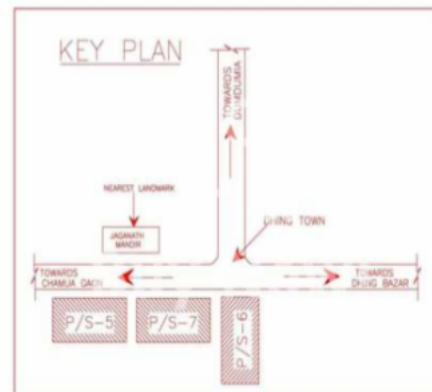

নিৰ্বাচক পঞ্জীয়ন বিষয়াৰ স্বাক্ষৰ

Nazri Naksha

Google Map View

Polling Station Building Front View

ভোটগ্ৰহন কেন্দ্ৰৰ সন্মুখৰ দৃশ্য

Cad View

Key MAP View

1 নাম : নিৰু দেৱী স্বামীৰ নাম: যোগল চন্দ্ৰ নাথ ঘৰ নং : 2 বয়স : 64 লিঙ্গ : মহিলা	CCG6237532 ফটো উপলব্ধ	2 নাম : অনপম নাথ পিতাৰ নাম: যুগল চন্দ্ৰ নাথ ঘৰ নং : 02 বয়স : 42 লিঙ্গ : পুৰুষ	CCG0002725 ফটো উপলব্ধ	3 নাম : অৰুপ জ্যোতি নাথ পিতাৰ নাম: যুগল চন্দ্ৰ নাথ ঘৰ নং : 2 বয়স : 41 লিঙ্গ : পুৰুষ	CCG0002724 ফটো উপলব্ধ
4 নাম : ববিতা বৰা দেৱী স্বামীৰ নাম: অৰুপ জ্যোতি নাথ ঘৰ নং : 2 বয়স : 39 লিঙ্গ : মহিলা	CCG0522052 ফটো উপলব্ধ	5 নাম : সত্য নাৰায়ন নাথ পিতাৰ নাম: বাসুদেব নাথ ঘৰ নং : 9 বয়স : 75 লিঙ্গ : পুৰুষ	CCG0002726 ফটো উপলব্ধ	6 নাম : লৱনী প্ৰভা দেৱী স্বামীৰ নাম: সত্য নাৰায়ন নাথ ঘৰ নং : 9 বয়স : 59 লিঙ্গ : মহিলা	CCG0002727 ফটো উপলব্ধ
7 নাম : বনজিত কুমাৰ মেধি পিতাৰ নাম: হৰিকান্ত মেধি ঘৰ নং : 9 বয়স : 57 লিঙ্গ : পুৰুষ	CCG0002728 ফটো উপলব্ধ	8 নাম : জ্যোতিৰেখা বৰা মেধি স্বামীৰ নাম: ৰঞ্জিত কুমাৰ মেধি ঘৰ নং : 9 বয়স : 44 লিঙ্গ : মহিলা	CCG0002729 ফটো উপলব্ধ	9 নাম : অমৰজ্যোতি নাথ পিতাৰ নাম: সত্যনাৰায়ণ নাথ ঘৰ নং : 9 বয়স : 44 লিঙ্গ : পুৰুষ	CCG0002730 ফটো উপলব্ধ
10 নাম : নৱজ্যোতি দেৱী স্বামীৰ নাম: অমৰজ্যোতি নাথ ঘৰ নং : 9 বয়স : 43 লিঙ্গ : মহিলা	CCG0282509 ফটো উপলব্ধ	11 নাম : পৰিনিতা দেৱী পিতাৰ নাম: সত্যনাৰায়ণ নাথ ঘৰ নং : 9 বয়স : 40 লিঙ্গ : মহিলা	CCG0002731 ফটো উপলব্ধ	12 নাম : সমৰ জ্যোতি নাথ পিতাৰ নাম: সত্যনাৰায়ন নাথ ঘৰ নং : 9 বয়স : 38 লিঙ্গ : পুৰুষ	CCG0002732 ফটো উপলব্ধ
13 নাম : বুমনি দেৱী স্বামীৰ নাম: সমৰজ্যোতি নাথ ঘৰ নং : 9 বয়স : 35 লিঙ্গ : মহিলা	CCG0282525 ফটো উপলব্ধ	14 নাম : অকনমাই শইকীয়া স্বামীৰ নাম: ৩ মনোহন্দ্ৰ শইকীয়া ঘৰ নং : 8 বয়স : 89 লিঙ্গ : মহিলা	CCG0002733 ফটো উপলব্ধ	15 নাম : পদ্মা দেৱী স্বামীৰ নাম: নাৰায়ন দেবনাথ ঘৰ নং : 8 বয়স : 67 লিঙ্গ : মহিলা	CCG0084418 ফটো উপলব্ধ
16 নাম : পদুম চন্দ্ৰ শইকীয়া পিতাৰ নাম: ৩ মনোহন্দ্ৰ শইকীয়া ঘৰ নং : 8 বয়স : 59 লিঙ্গ : পুৰুষ	CCG0002734 ফটো উপলব্ধ	17 নাম : মিলন মনি শইকীয়া স্বামীৰ নাম: পদুম শইকীয়া ঘৰ নং : 8 বয়স : 49 লিঙ্গ : মহিলা	CCG0002735 ফটো উপলব্ধ	18 নাম : ৰাজ কুমাৰ দেবনাথ পিতাৰ নাম: নাৰায়ন দেবনাথ ঘৰ নং : 8 বয়স : 33 লিঙ্গ : পুৰুষ	CCG0084467 ফটো উপলব্ধ
19 নাম : চুমি শইকীয়া পিতাৰ নাম: পদুম চন্দ্ৰ শইকীয়া ঘৰ নং : 8 বয়স : 31 লিঙ্গ : মহিলা	CCG0002736 ফটো উপলব্ধ	20 নাম : ৰাজকংকন শইকীয়া পিতাৰ নাম: পদুম চন্দ্ৰ শইকীয়া ঘৰ নং : 8 বয়স : 30 লিঙ্গ : পুৰুষ	CCG0247858 ফটো উপলব্ধ	21 নাম : নয়জ ৰাজ শইকীয়া পিতাৰ নাম: পদুম চন্দ্ৰ শইকীয়া ঘৰ নং : 8 বয়স : 24 লিঙ্গ : পুৰুষ	CCG0576066 ফটো উপলব্ধ
22 নাম : বান চৰকাৰ স্বামীৰ নাম: ৩ পায়ুচ কান্তি চৰকাৰ ঘৰ নং : ৫ বয়স : 71 লিঙ্গ : মহিলা	CCG0002737 ফটো উপলব্ধ	23 নাম : চন্দন চৰকাৰ পিতাৰ নাম: ৩ পায়ুচকান্তি চৰকাৰ ঘৰ নং : ৫ বয়স : 51 লিঙ্গ : পুৰুষ	CCG0002738 ফটো উপলব্ধ	24 নাম : বুমা চৰকাৰ স্বামীৰ নাম: চন্দন চৰকাৰ ঘৰ নং : ৫ বয়স : 44 লিঙ্গ : মহিলা	CCG0002739 ফটো উপলব্ধ
25 নাম : প্ৰিয়ম সৰকাৰ পিতাৰ নাম: চন্দন সৰকাৰ ঘৰ নং : 05 বয়স : 21 লিঙ্গ : পুৰুষ	PVO0202614 ফটো উপলব্ধ	# 26 নাম : বাবাই চন্দ্ৰ পণ্ডিত পিতাৰ নাম: বিমল পণ্ডিত ঘৰ নং : 88 বয়স : 20 লিঙ্গ : পুৰুষ	PVO0031880 ফটো উপলব্ধ	# 27 নাম : সুভাষ দেবনাথ পিতাৰ নাম: মাখন চন্দ্ৰ দেৱনাথ ঘৰ নং : ৬ বয়স : 67 লিঙ্গ : পুৰুষ	CCG0002742 ফটো উপলব্ধ
28 নাম : সুকুমাৰ দেৱনাথ পিতাৰ নাম: মাখন চন্দ্ৰ দেৱনাথ ঘৰ নং : ৬ বয়স : 59 লিঙ্গ : পুৰুষ	CCG0002743 ফটো উপলব্ধ	29 নাম : বিভা বানী দেৱী স্বামীৰ নাম: সুভাচ চন্দ্ৰ দেবনাথ ঘৰ নং : ৬ বয়স : 57 লিঙ্গ : মহিলা	CCG6234806 ফটো উপলব্ধ	30 নাম : কবিতা দাস দেবনাথ স্বামীৰ নাম: সুকুমাৰ দেৱনাথ ঘৰ নং : ৬ বয়স : 45 লিঙ্গ : মহিলা	CCG0462846 ফটো উপলব্ধ