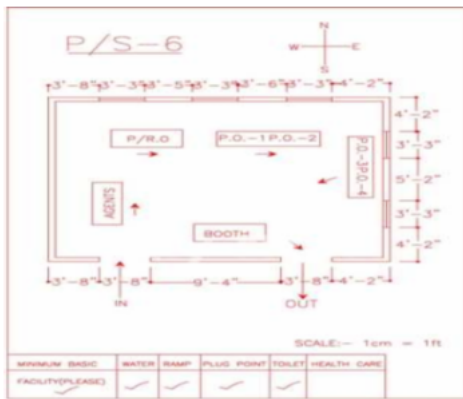

নিৰ্বাচক পঞ্জীয়ন বিষয়াৰ স্বাক্ষৰ

Nazri Naksha

Google Map View

Polling Station Building Front View

ভোটগ্ৰহন কেন্দ্ৰৰ সন্মুখৰ দৃশ্য

Cad View

Key MAP View

1 নাম : নিৰু দেৱী স্বামীৰ নাম: যোগল চন্দ্ৰ নাথ ঘৰ নং : 2 বয়স : 64 লিঙ্গ : মহিলা	CCG6237532 ফটো উপলব্ধ	2 নাম : অনপম নাথ পিতাৰ নাম: যুগল চন্দ্ৰ নাথ ঘৰ নং : 02 বয়স : 42 লিঙ্গ : পুৰুষ	CCG0002725 ফটো উপলব্ধ	3 নাম : অৰুপ জ্যোতি নাথ পিতাৰ নাম: যুগল চন্দ্ৰ নাথ ঘৰ নং : 2 বয়স : 41 লিঙ্গ : পুৰুষ	CCG0002724 ফটো উপলব্ধ
4 নাম : ববিতা বৰা দেৱী স্বামীৰ নাম: অৰুপ জ্যোতি নাথ ঘৰ নং : 2 বয়স : 39 লিঙ্গ : মহিলা	CCG0522052 ফটো উপলব্ধ	5 নাম : সত্য নাৰায়ন নাথ পিতাৰ নাম: বাসুদেব নাথ ঘৰ নং : 9 বয়স : 75 লিঙ্গ : পুৰুষ	CCG0002726 ফটো উপলব্ধ	6 নাম : লৱনী প্ৰভা দেৱী স্বামীৰ নাম: সত্য নাৰায়ন নাথ ঘৰ নং : 9 বয়স : 59 লিঙ্গ : মহিলা	CCG0002727 ফটো উপলব্ধ
7 নাম : বনজিত কুমাৰ মেধি পিতাৰ নাম: হৰিকান্ত মেধি ঘৰ নং : 9 বয়স : 57 লিঙ্গ : পুৰুষ	CCG0002728 ফটো উপলব্ধ	8 নাম : জ্যোতিৰেখা বৰা মেধি স্বামীৰ নাম: ৰঞ্জিত কুমাৰ মেধি ঘৰ নং : 9 বয়স : 44 লিঙ্গ : মহিলা	CCG0002729 ফটো উপলব্ধ	9 নাম : অমৰজ্যোতি নাথ পিতাৰ নাম: সত্যনাৰায়ণ নাথ ঘৰ নং : 9 বয়স : 44 লিঙ্গ : পুৰুষ	CCG0002730 ফটো উপলব্ধ
10 নাম : নৱজ্যোতি দেৱী স্বামীৰ নাম: অমৰজ্যোতি নাথ ঘৰ নং : 9 বয়স : 43 লিঙ্গ : মহিলা	CCG0282509 ফটো উপলব্ধ	11 নাম : পৰিনিতা দেৱী পিতাৰ নাম: সত্যনাৰায়ণ নাথ ঘৰ নং : 9 বয়স : 40 লিঙ্গ : মহিলা	CCG0002731 ফটো উপলব্ধ	12 নাম : সমৰ জ্যোতি নাথ পিতাৰ নাম: সত্যনাৰায়ন নাথ ঘৰ নং : 9 বয়স : 38 লিঙ্গ : পুৰুষ	CCG0002732 ফটো উপলব্ধ
13 নাম : বুমনি দেৱী স্বামীৰ নাম: সমৰজ্যোতি নাথ ঘৰ নং : 9 বয়স : 35 লিঙ্গ : মহিলা	CCG0282525 ফটো উপলব্ধ	14 নাম : অকনমাই শইকীয়া স্বামীৰ নাম: ৩ মনোহন্দ্ৰ শইকীয়া ঘৰ নং : 8 বয়স : 89 লিঙ্গ : মহিলা	CCG0002733 ফটো উপলব্ধ	15 নাম : পদ্মা দেৱী স্বামীৰ নাম: নাৰায়ন দেবনাথ ঘৰ নং : 8 বয়স : 67 লিঙ্গ : মহিলা	CCG0084418 ফটো উপলব্ধ
16 নাম : পদুম চন্দ্ৰ শইকীয়া পিতাৰ নাম: ৩ মনোহন্দ্ৰ শইকীয়া ঘৰ নং : 8 বয়স : 59 লিঙ্গ : পুৰুষ	CCG0002734 ফটো উপলব্ধ	17 নাম : মিলন মনি শইকীয়া স্বামীৰ নাম: পদুম শইকীয়া ঘৰ নং : 8 বয়স : 49 লিঙ্গ : মহিলা	CCG0002735 ফটো উপলব্ধ	18 নাম : ৰাজ কুমাৰ দেবনাথ পিতাৰ নাম: নাৰায়ন দেবনাথ ঘৰ নং : 8 বয়স : 33 লিঙ্গ : পুৰুষ	CCG0084467 ফটো উপলব্ধ
19 নাম : চুমি শইকীয়া পিতাৰ নাম: পদুম চন্দ্ৰ শইকীয়া ঘৰ নং : 8 বয়স : 31 লিঙ্গ : মহিলা	CCG0002736 ফটো উপলব্ধ	20 নাম : ৰাজকংকন শইকীয়া পিতাৰ নাম: পদুম চন্দ্ৰ শইকীয়া ঘৰ নং : 8 বয়স : 30 লিঙ্গ : পুৰুষ	CCG0247858 ফটো উপলব্ধ	21 নাম : নয়জ ৰাজ শইকীয়া পিতাৰ নাম: পদুম চন্দ্ৰ শইকীয়া ঘৰ নং : 8 বয়স : 24 লিঙ্গ : পুৰুষ	CCG0576066 ফটো উপলব্ধ
22 নাম : বান চৰকাৰ স্বামীৰ নাম: ৩ পায়ুচ কান্তি চৰকাৰ ঘৰ নং : ৫ বয়স : 71 লিঙ্গ : মহিলা	CCG0002737 ফটো উপলব্ধ	23 নাম : চন্দন চৰকাৰ পিতাৰ নাম: ৩ পায়ুচকান্তি চৰকাৰ ঘৰ নং : ৫ বয়স : 51 লিঙ্গ : পুৰুষ	CCG0002738 ফটো উপলব্ধ	24 নাম : বুমা চৰকাৰ স্বামীৰ নাম: চন্দন চৰকাৰ ঘৰ নং : ৫ বয়স : 44 লিঙ্গ : মহিলা	CCG0002739 ফটো উপলব্ধ
25 নাম : প্ৰিয়ম সৰকাৰ পিতাৰ নাম: চন্দন সৰকাৰ ঘৰ নং : 05 বয়স : 21 লিঙ্গ : পুৰুষ	PVO0202614 ফটো উপলব্ধ	# 26 নাম : বাবাই চন্দ্ৰ পণ্ডিত পিতাৰ নাম: বিমল পণ্ডিত ঘৰ নং : 88 বয়স : 20 লিঙ্গ : পুৰুষ	PVO0031880 ফটো উপলব্ধ	# 27 নাম : সুভাষ দেবনাথ পিতাৰ নাম: মাখন চন্দ্ৰ দেৱনাথ ঘৰ নং : ৬ বয়স : 67 লিঙ্গ : পুৰুষ	CCG0002742 ফটো উপলব্ধ
28 নাম : সুকুমাৰ দেৱনাথ পিতাৰ নাম: মাখন চন্দ্ৰ দেৱনাথ ঘৰ নং : ৬ বয়স : 59 লিঙ্গ : পুৰুষ	CCG0002743 ফটো উপলব্ধ	29 নাম : বিভা বানী দেৱী স্বামীৰ নাম: সুভাচ চন্দ্ৰ দেবনাথ ঘৰ নং : ৬ বয়স : 57 লিঙ্গ : মহিলা	CCG6234806 ফটো উপলব্ধ	30 নাম : কবিতা দাস দেবনাথ স্বামীৰ নাম: সুকুমাৰ দেৱনাথ ঘৰ নং : ৬ বয়স : 45 লিঙ্গ : মহিলা	CCG0462846 ফটো উপলব্ধ