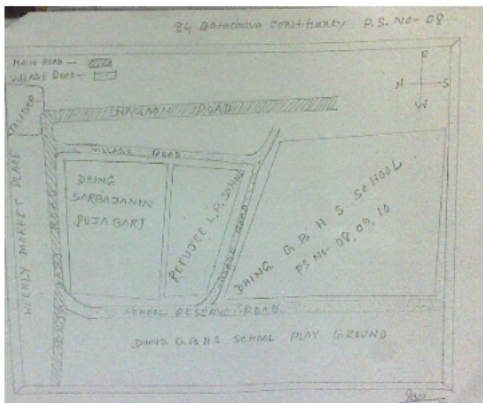

Nazri Naksha