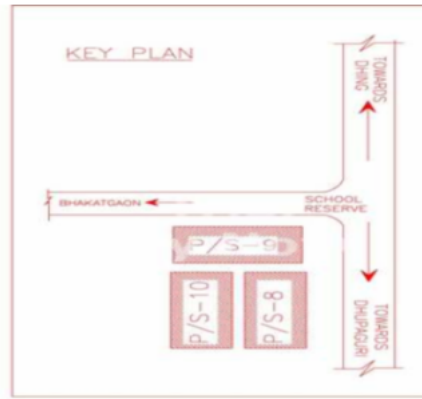

নিৰ্বাচক পঞ্জীয়ন বিষয়াৰ স্বাক্ষৰ

Nazri Naksha

Google Map View

Polling Station Building Front View

ভোটগ্ৰহন কেন্দ্ৰৰ সন্মুখৰ দৃশ্য

Cad View

Key MAP View

1 নাম : সুভাস দাস পিতাৰ নাম: সুৰেশ দাস ঘৰ নং : 1 বয়স : 50 লিঙ্গ : পুৰুষ	CCG0003582 ফটো উপলব্ধ	2 নাম : সবিতা দাস স্বামীৰ নাম: সুভাস দাস ঘৰ নং : 1 বয়স : 45 লিঙ্গ : মহিলা	CCG0000117 ফটো উপলব্ধ	3 নাম : গুন কান্ত দেৱ নাথ পিতাৰ নাম: গুন দেৱনাথ ঘৰ নং : 2 বয়স : 78 লিঙ্গ : পুৰুষ	CCG0003583 ফটো উপলব্ধ
4 নাম : অৰুনা দেৱী স্বামীৰ নাম: গু ন দেৱনাথ ঘৰ নং : 2 বয়স : 62 লিঙ্গ : মহিলা	CCG0003584 ফটো উপলব্ধ	5 নাম : কৰবী দেৱী পিতাৰ নাম: গুন দেৱনাথ ঘৰ নং : 2 বয়স : 39 লিঙ্গ : মহিলা	CCG0003586 ফটো উপলব্ধ	6 নাম : হিৰনজ্যোতি দেৱনাথ পিতাৰ নাম: গুন দেৱনাথ ঘৰ নং : 2 বয়স : 38 লিঙ্গ : পুৰুষ	CCG0003587 ফটো উপলব্ধ
7 নাম : হিমাদ্ৰী দেৱী স্বামীৰ নাম: হিৰনজ্যোতি দেৱনাথ ঘৰ নং : 2 বয়স : 29 লিঙ্গ : মহিলা	CCG0436600 ফটো উপলব্ধ	8 নাম : ৰমেন সিংহ ৰাজা পিতাৰ নাম: দীন সিংহ ৰাজা ঘৰ নং : 02ক বয়স : 60 লিঙ্গ : পুৰুষ	PVO0046425 ফটো উপলব্ধ	9 নাম : হিমশিখা বৰা ৰাজা স্বামীৰ নাম: ৰমেন সিংহ ৰাজা ঘৰ নং : 02ক বয়স : 51 লিঙ্গ : মহিলা	PVO0046417 ফটো উপলব্ধ
10 নাম : তোলন চন্দ্ৰ বৰা পিতাৰ নাম: জগত চন্দ্ৰ বৰা ঘৰ নং : 3 বয়স : 49 লিঙ্গ : পুৰুষ	CCG0003590 ফটো উপলব্ধ	11 নাম : হেমন্ত কুমাৰ বৰা পিতাৰ নাম: জগত চন্দ্ৰ বৰা ঘৰ নং : 3 বয়স : 46 লিঙ্গ : পুৰুষ	CCG0003591 ফটো উপলব্ধ	12 নাম : ডিম্বেশ্বৰ বৰা পিতাৰ নাম: জগত চন্দ্ৰ বৰা ঘৰ নং : 3 বয়স : 44 লিঙ্গ : পুৰুষ	CCG0003592 ফটো উপলব্ধ
13 নাম : কুনো বৰা স্বামীৰ নাম: ডিম্বেশ্বৰ বৰা ঘৰ নং : 3 বয়স : 42 লিঙ্গ : মহিলা	CCG0003593 ফটো উপলব্ধ	14 নাম : বেদান্ত বৰা পিতাৰ নাম: ডিম্বেশ্বৰ বৰা ঘৰ নং : 03 বয়স : 23 লিঙ্গ : পুৰুষ	CCG0540195 ফটো উপলব্ধ	15 নাম : লক্ষ্মীমাই বৰা স্বামীৰ নাম: জয়কান্ত বৰা ঘৰ নং : 8 বয়স : 66 লিঙ্গ : মহিলা	CCG0003595 ফটো উপলব্ধ
16 নাম : ৰতা বৰা ভূঞা পিতাৰ নাম: জয় কান্ত বৰা ঘৰ নং : 8 বয়স : 41 লিঙ্গ : মহিলা	CCG0003596 ফটো উপলব্ধ	17 নাম : উপানন্দ দেৱনাথ পিতাৰ নাম: তৰুণ দেৱনাথ ঘৰ নং : 5 বয়স : 61 লিঙ্গ : পুৰুষ	CCG0003597 ফটো উপলব্ধ	18 নাম : মিনতী দেৱী স্বামীৰ নাম: মুনিন্দ্ৰ দেৱনাথ ঘৰ নং : 5 বয়স : 59 লিঙ্গ : মহিলা	CCG0003598 ফটো উপলব্ধ
19 নাম : নিবেদিতা দেৱী পিতাৰ নাম: মুনিন্দ্ৰ দেৱনাথ ঘৰ নং : 5 বয়স : 37 লিঙ্গ : মহিলা	CCG0003600 ফটো উপলব্ধ	20 নাম : পূৰ্ণিমা দেৱী সন্দিকৈ পিতাৰ নাম: মুনিন্দ্ৰ দেৱনাথ ঘৰ নং : 5 বয়স : 37 লিঙ্গ : মহিলা	CCG0251918 ফটো উপলব্ধ	21 নাম : অনামিকা দেৱী মাতৃৰ নাম: মিনতী দেৱী ঘৰ নং : 5 বয়স : 35 লিঙ্গ : মহিলা	CCG0003601 ফটো উপলব্ধ
22 নাম : উধৱ চন্দ্ৰ নাথ পিতাৰ নাম: তৰুণ চন্দ্ৰ নাথ ঘৰ নং : 6 বয়স : 54 লিঙ্গ : পুৰুষ	CCG0003602 ফটো উপলব্ধ	23 নাম : মহীকান্ত নাথ পিতাৰ নাম: তৰুণ দেৱনাথ ঘৰ নং : 6 বয়স : 51 লিঙ্গ : পুৰুষ	CCG0003603 ফটো উপলব্ধ	24 নাম : মেনকা দেৱী স্বামীৰ নাম: মহীকান্ত নাথ ঘৰ নং : 6 বয়স : 44 লিঙ্গ : মহিলা	CCG0003604 ফটো উপলব্ধ
25 নাম : জোনমনি দেৱী স্বামীৰ নাম: উধৱ নাথ ঘৰ নং : 6 বয়স : 44 লিঙ্গ : মহিলা	CCG0003605 ফটো উপলব্ধ	26 নাম : একাজ্যোতি নাথ পিতাৰ নাম: মহীকান্ত নাথ ঘৰ নং : 06 বয়স : 25 লিঙ্গ : পুৰুষ	CCG0529966 ফটো উপলব্ধ	27 নাম : জিমী দেৱী পিতাৰ নাম: মোহী কান্ত নাথ ঘৰ নং : 6 বয়স : 22 লিঙ্গ : মহিলা	CCG1212620 ফটো উপলব্ধ
28 নাম : বৰ্ষা দেৱী পিতাৰ নাম: উধৱ নাথ ঘৰ নং : 6 বয়স : 20 লিঙ্গ : মহিলা	PVO0266767 ফটো উপলব্ধ	29 নাম : যোগমাই দেৱী স্বামীৰ নাম: ধীৰেশ্বৰ নাথ ঘৰ নং : 9 বয়স : 78 লিঙ্গ : মহিলা	CCG8234933 ফটো উপলব্ধ	30 নাম : তপন কুমাৰ নাথ পিতাৰ নাম: ধীৰেশ্বৰ নাথ ঘৰ নং : 9 বয়স : 44 লিঙ্গ : পুৰুষ	CCG8234944 ফটো উপলব্ধ