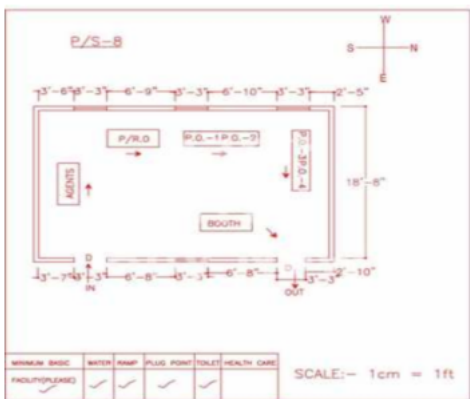

নিৰ্বাচক পঞ্জীয়ন বিষয়াৰ স্বাক্ষৰ

Nazri Naksha

Google Map View

Polling Station Building Front View

ভোটগ্ৰহন কেন্দ্ৰৰ সন্মুখৰ দৃশ্য

Cad View

Key MAP View

1 নাম : সুভাস দাস পিতাৰ নাম: সুৰেশ দাস ঘৰ নং : 1 বয়স : 50 লিঙ্গ : পুৰুষ	CCG0003582 ফটো উপলব্ধ	2 নাম : সবিতা দাস স্বামীৰ নাম: সুভাস দাস ঘৰ নং : 1 বয়স : 45 লিঙ্গ : মহিলা	CCG0000117 ফটো উপলব্ধ	3 নাম : গুন কান্ত দেৱ নাথ পিতাৰ নাম: গুন দেৱনাথ ঘৰ নং : 2 বয়স : 78 লিঙ্গ : পুৰুষ	CCG0003583 ফটো উপলব্ধ
4 নাম : অৰুনা দেৱী স্বামীৰ নাম: গু ন দেৱনাথ ঘৰ নং : 2 বয়স : 62 লিঙ্গ : মহিলা	CCG0003584 ফটো উপলব্ধ	5 নাম : কৰবী দেৱী পিতাৰ নাম: গুন দেৱনাথ ঘৰ নং : 2 বয়স : 39 লিঙ্গ : মহিলা	CCG0003586 ফটো উপলব্ধ	6 নাম : হিৰনজ্যোতি দেৱনাথ পিতাৰ নাম: গুন দেৱনাথ ঘৰ নং : 2 বয়স : 38 লিঙ্গ : পুৰুষ	CCG0003587 ফটো উপলব্ধ
7 নাম : হিমাদ্ৰী দেৱী স্বামীৰ নাম: হিৰনজ্যোতি দেৱনাথ ঘৰ নং : 2 বয়স : 29 লিঙ্গ : মহিলা	CCG0436600 ফটো উপলব্ধ	8 নাম : ৰমেন সিংহ ৰাজা পিতাৰ নাম: দীন সিংহ ৰাজা ঘৰ নং : 02ক বয়স : 60 লিঙ্গ : পুৰুষ	PVO0046425 ফটো উপলব্ধ	9 নাম : হিমশিখা বৰা ৰাজা স্বামীৰ নাম: ৰমেন সিংহ ৰাজা ঘৰ নং : 02ক বয়স : 51 লিঙ্গ : মহিলা	PVO0046417 ফটো উপলব্ধ
10 নাম : তোলন চন্দ্ৰ বৰা পিতাৰ নাম: জগত চন্দ্ৰ বৰা ঘৰ নং : 3 বয়স : 49 লিঙ্গ : পুৰুষ	CCG0003590 ফটো উপলব্ধ	11 নাম : হেমন্ত কুমাৰ বৰা পিতাৰ নাম: জগত চন্দ্ৰ বৰা ঘৰ নং : 3 বয়স : 46 লিঙ্গ : পুৰুষ	CCG0003591 ফটো উপলব্ধ	12 নাম : ডিম্বেশ্বৰ বৰা পিতাৰ নাম: জগত চন্দ্ৰ বৰা ঘৰ নং : 3 বয়স : 44 লিঙ্গ : পুৰুষ	CCG0003592 ফটো উপলব্ধ
13 নাম : কুনো বৰা স্বামীৰ নাম: ডিম্বেশ্বৰ বৰা ঘৰ নং : 3 বয়স : 42 লিঙ্গ : মহিলা	CCG0003593 ফটো উপলব্ধ	14 নাম : বেদান্ত বৰা পিতাৰ নাম: ডিম্বেশ্বৰ বৰা ঘৰ নং : 03 বয়স : 23 লিঙ্গ : পুৰুষ	CCG0540195 ফটো উপলব্ধ	15 নাম : লক্ষ্মীমাই বৰা স্বামীৰ নাম: জয়কান্ত বৰা ঘৰ নং : 8 বয়স : 66 লিঙ্গ : মহিলা	CCG0003595 ফটো উপলব্ধ
16 নাম : ৰতা বৰা ভূঞা পিতাৰ নাম: জয় কান্ত বৰা ঘৰ নং : 8 বয়স : 41 লিঙ্গ : মহিলা	CCG0003596 ফটো উপলব্ধ	17 নাম : উপানন্দ দেৱনাথ পিতাৰ নাম: তৰুণ দেৱনাথ ঘৰ নং : 5 বয়স : 61 লিঙ্গ : পুৰুষ	CCG0003597 ফটো উপলব্ধ	18 নাম : মিনতী দেৱী স্বামীৰ নাম: মুনিন্দ্ৰ দেৱনাথ ঘৰ নং : 5 বয়স : 59 লিঙ্গ : মহিলা	CCG0003598 ফটো উপলব্ধ
19 নাম : নিবেদিতা দেৱী পিতাৰ নাম: মুনিন্দ্ৰ দেৱনাথ ঘৰ নং : 5 বয়স : 37 লিঙ্গ : মহিলা	CCG0003600 ফটো উপলব্ধ	20 নাম : পূৰ্ণিমা দেৱী সন্দিকৈ পিতাৰ নাম: মুনিন্দ্ৰ দেৱনাথ ঘৰ নং : 5 বয়স : 37 লিঙ্গ : মহিলা	CCG0251918 ফটো উপলব্ধ	21 নাম : অনামিকা দেৱী মাতৃৰ নাম: মিনতী দেৱী ঘৰ নং : 5 বয়স : 35 লিঙ্গ : মহিলা	CCG0003601 ফটো উপলব্ধ
22 নাম : উধৱ চন্দ্ৰ নাথ পিতাৰ নাম: তৰুণ চন্দ্ৰ নাথ ঘৰ নং : 6 বয়স : 54 লিঙ্গ : পুৰুষ	CCG0003602 ফটো উপলব্ধ	23 নাম : মহীকান্ত নাথ পিতাৰ নাম: তৰুণ দেৱনাথ ঘৰ নং : 6 বয়স : 51 লিঙ্গ : পুৰুষ	CCG0003603 ফটো উপলব্ধ	24 নাম : মেনকা দেৱী স্বামীৰ নাম: মহীকান্ত নাথ ঘৰ নং : 6 বয়স : 44 লিঙ্গ : মহিলা	CCG0003604 ফটো উপলব্ধ
25 নাম : জোনমনি দেৱী স্বামীৰ নাম: উধৱ নাথ ঘৰ নং : 6 বয়স : 44 লিঙ্গ : মহিলা	CCG0003605 ফটো উপলব্ধ	26 নাম : একাজ্যোতি নাথ পিতাৰ নাম: মহীকান্ত নাথ ঘৰ নং : 06 বয়স : 25 লিঙ্গ : পুৰুষ	CCG0529966 ফটো উপলব্ধ	27 নাম : জিমী দেৱী পিতাৰ নাম: মোহী কান্ত নাথ ঘৰ নং : 6 বয়স : 22 লিঙ্গ : মহিলা	CCG1212620 ফটো উপলব্ধ
28 নাম : বৰ্ষা দেৱী পিতাৰ নাম: উধৱ নাথ ঘৰ নং : 6 বয়স : 20 লিঙ্গ : মহিলা	PVO0266767 ফটো উপলব্ধ	29 নাম : যোগমাই দেৱী স্বামীৰ নাম: ধীৰেশ্বৰ নাথ ঘৰ নং : 9 বয়স : 78 লিঙ্গ : মহিলা	CCG8234933 ফটো উপলব্ধ	30 নাম : তপন কুমাৰ নাথ পিতাৰ নাম: ধীৰেশ্বৰ নাথ ঘৰ নং : 9 বয়স : 44 লিঙ্গ : পুৰুষ	CCG8234944 ফটো উপলব্ধ