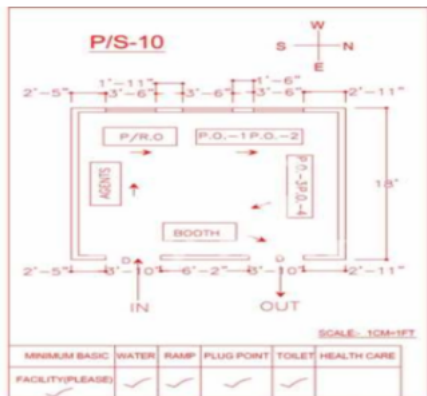

নিৰ্বাচক পঞ্জীয়ন বিষয়াৰ স্বাক্ষৰ

Nazri Naksha

Google Map View

Polling Station Building Front View

ভোটগ্ৰন্থন কেন্দ্ৰৰ সন্মুখৰ দৃশ্য

Cad View

Key MAP View

বিধানসভা সমষ্টিৰ নম্বৰ আৰু নাম : 55-বিং
অংশৰ নম্বৰ আৰু নাম : 1-বিং টাউন (ৱাৰ্ড নং 8)