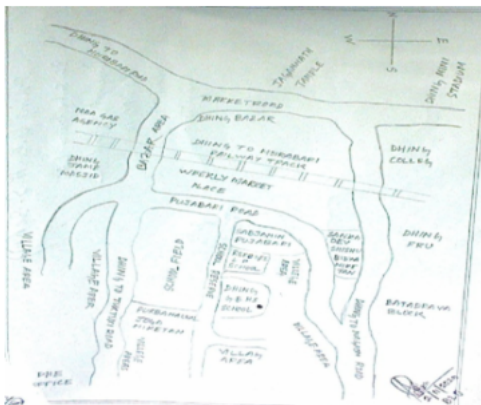

নিৰ্বাচক পঞ্জীয়ন বিষয়াৰ স্বাক্ষৰ

Nazri Naksha

Google Map View

Polling Station Building Front View

ভোটগ্ৰন্থন কেন্দ্ৰৰ সন্মুখৰ দৃশ্য

Cad View

Key MAP View

বিধানসভা সমষ্টিৰ নম্বৰ আৰু নাম : 55-বিং
অংশৰ নম্বৰ আৰু নাম : 1-বিং টাউন (ৱাৰ্ড নং 8)