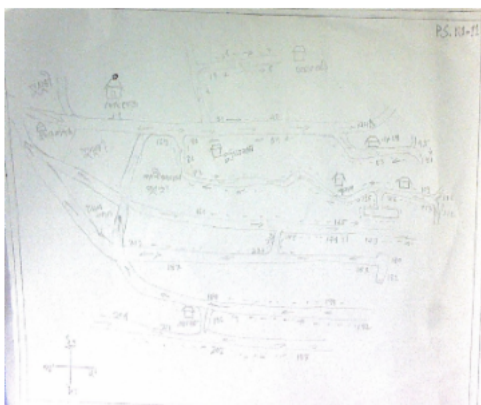

Nazri Naksha