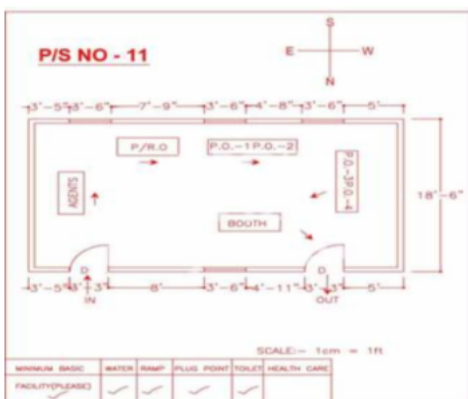

নিৰ্বাচক পঞ্জীয়ন বিষয়াৰ স্বাক্ষৰ

Nazri Naksha

Google Map View

Polling Station Building Front View

ভোটগ্ৰহন কেন্দ্ৰৰ সন্মুখৰ দৃশ্য

Cad View

Key MAP View

1 নাম : প্ৰান্তি কুমাৰ নাথ পিতাৰ নাম: ৰমেশ দেবনাথ ঘৰ নং : 0 বয়স : 21 লিঙ্গ : পুৰুষ	PVO0064329 ফটো উপলব্ধ	2 নাম : জ্যোত্স্না পণ্ডিত স্বামীৰ নাম: ললিনী পণ্ডিত ঘৰ নং : 1 বয়স : 79 লিঙ্গ : মহিলা	CCG0005159 ফটো উপলব্ধ	3 নাম : দীপক পণ্ডিত পিতাৰ নাম: নলিনী পণ্ডিত ঘৰ নং : 1 বয়স : 57 লিঙ্গ : পুৰুষ	CCG0449579 ফটো উপলব্ধ
4 নাম : ৰাজিৰ পণ্ডিত পিতাৰ নাম: দিপক পণ্ডিত ঘৰ নং : 1 বয়স : 36 লিঙ্গ : পুৰুষ	CCG0005160 ফটো উপলব্ধ	5 নাম : বিতু পণ্ডিত পিতাৰ নাম: দিপক পণ্ডিত ঘৰ নং : 1 বয়স : 35 লিঙ্গ : পুৰুষ	CCG0005161 ফটো উপলব্ধ	6 নাম : সৰস্বতী ভদ্র স্বামীৰ নাম: কৃষ্ণ ভদ্র ঘৰ নং : 2 বয়স : 71 লিঙ্গ : মহিলা	CCG0005162 ফটো উপলব্ধ
7 নাম : সঞ্জয় ভদ্র পিতাৰ নাম: কৃষ্ণ ভদ্র ঘৰ নং : 2 বয়স : 41 লিঙ্গ : পুৰুষ	CCG0005163 ফটো উপলব্ধ	8 নাম : জ্যোত্স্না ভদ্র পিতাৰ নাম: কৃষ্ণা ভদ্র ঘৰ নং : 2 বয়স : 30 লিঙ্গ : মহিলা	CCG0005164 ফটো উপলব্ধ	E 9 নাম : বাসন্তী ভদ্র স্বামীৰ নাম: অতুল ভদ্র ঘৰ নং : 79 বয়স : 79 লিঙ্গ : মহিলা	CCG0005166 ফটো উপলব্ধ
10 নাম : সবিতা ভদ্র স্বামীৰ নাম: সমীৰ ভদ্র ঘৰ নং : 3 বয়স : 44 লিঙ্গ : মহিলা	CCG1134663 ফটো উপলব্ধ	11 নাম : জীতেন ভদ্র মাতৃৰ নাম: বাসন্তী ভদ্র ঘৰ নং : 3 বয়স : 42 লিঙ্গ : পুৰুষ	CCG0005168 ফটো উপলব্ধ	12 নাম : সুমন ভদ্র স্বামীৰ নাম: জীতেন ভদ্র ঘৰ নং : 3 বয়স : 31 লিঙ্গ : মহিলা	CCG0163865 ফটো উপলব্ধ
13 নাম : পংকজ ভদ্র পিতাৰ নাম: সমীৰ ভদ্র ঘৰ নং : 3 বয়স : 27 লিঙ্গ : পুৰুষ	CCG0136747 ফটো উপলব্ধ	14 নাম : নিতায় ভদ্র পিতাৰ নাম: সমীৰ ভদ্র ঘৰ নং : 3 বয়স : 24 লিঙ্গ : পুৰুষ	CCG0575076 ফটো উপলব্ধ	15 নাম : কাৰ্তিক ভদ্র পিতাৰ নাম: অতুল ভদ্র ঘৰ নং : 8 বয়স : 54 লিঙ্গ : পুৰুষ	CCG0005169 ফটো উপলব্ধ
16 নাম : তৰলতা ভদ্র স্বামীৰ নাম: কাৰ্তিক ভদ্র ঘৰ নং : 8 বয়স : 49 লিঙ্গ : মহিলা	CCG0005170 ফটো উপলব্ধ	17 নাম : কনক ভদ্র পিতাৰ নাম: কাৰ্তিক ভদ্র ঘৰ নং : 8 বয়স : 31 লিঙ্গ : পুৰুষ	CCG0084517 ফটো উপলব্ধ	18 নাম : পূজা সাহা ভদ্র স্বামীৰ নাম: কণক ভদ্র ঘৰ নং : 4 বয়স : 27 লিঙ্গ : মহিলা	CCG1703818 ফটো উপলব্ধ
19 নাম : জয়ন্ত ভদ্র পিতাৰ নাম: কাৰ্তিক ভদ্র ঘৰ নং : 4 বয়স : 25 লিঙ্গ : পুৰুষ	PVO0026450 ফটো উপলব্ধ	20 নাম : চঞ্জলা দাস স্বামীৰ নাম: প্ৰদীপ দাস ঘৰ নং : 5 বয়স : 56 লিঙ্গ : মহিলা	CCG0005173 ফটো উপলব্ধ	21 নাম : চীন দাস স্বামীৰ নাম: দিলীপ দাস ঘৰ নং : 5 বয়স : 54 লিঙ্গ : মহিলা	CCG0005174 ফটো উপলব্ধ
22 নাম : কবিতা দাস পিতাৰ নাম: পাৰ্শ্বনাথ দাস ঘৰ নং : 5 বয়স : 44 লিঙ্গ : মহিলা	CCG0005175 ফটো উপলব্ধ	23 নাম : সঞ্জয় দাস পিতাৰ নাম: প্ৰদীপ দাস ঘৰ নং : 5 বয়স : 37 লিঙ্গ : পুৰুষ	CCG0005176 ফটো উপলব্ধ	24 নাম : সুস্মিতা দত্ত দাস স্বামীৰ নাম: সঞ্জয় দাস ঘৰ নং : 5 বয়স : 31 লিঙ্গ : মহিলা	CCG1694447 ফটো উপলব্ধ
25 নাম : সুস্মিতা দত্ত দাস স্বামীৰ নাম: সঞ্জয় দাস ঘৰ নং : 5 বয়স : 30 লিঙ্গ : মহিলা	CCG1676303 ফটো উপলব্ধ	26 নাম : সমিৰ দাস পিতাৰ নাম: মৃত দিলীপ দাস ঘৰ নং : 5 বয়স : 26 লিঙ্গ : পুৰুষ	CCG0120584 ফটো উপলব্ধ	# 27 নাম : অবীমিতা দাস পিতাৰ নাম: দিলীপ দাস ঘৰ নং : 5 বয়স : 24 লিঙ্গ : পুৰুষ	PVO0080002 ফটো উপলব্ধ
28 নাম : স্বপনা চাহা স্বামীৰ নাম: বিনোদ চাহা ঘৰ নং : 6 বয়স : 59 লিঙ্গ : মহিলা	CCG0005178 ফটো উপলব্ধ	29 নাম : অমল চাহা পিতাৰ নাম: জগবন্ধু চাহা ঘৰ নং : 9 বয়স : 52 লিঙ্গ : পুৰুষ	CCG0005179 ফটো উপলব্ধ	D 30 নাম : উষা চাহা স্বামীৰ নাম: কানু চাহা ঘৰ নং : 9 বয়স : 52 লিঙ্গ : মহিলা	CCG1134801 ফটো উপলব্ধ