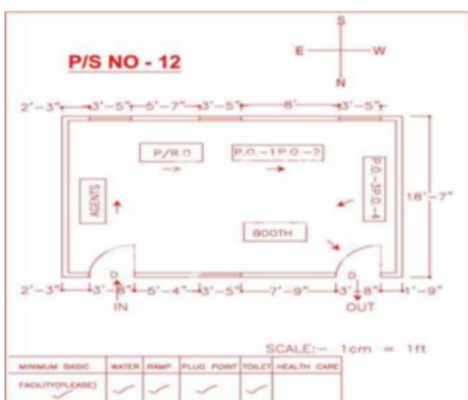

নিৰ্বাচক পঞ্জীয়ন বিষয়াৰ স্বাক্ষৰ

Nazri Naksha

Google Map View

Polling Station Building Front View

ভোটগ্ৰহন কেন্দ্ৰৰ সন্মুখৰ দৃশ্য

Cad View

Key MAP View

1 নাম : সুনীল পাল মাতৃৰ নাম: ৰাজেন্দ্ৰ পাল ঘৰ নং : ১ বয়স : 59 লিঙ্গ : পুৰুষ	CCG0005890 ফটো উপলব্ধ	2 নাম : বীনা পাল স্বামীৰ নাম: সুনীল পাল ঘৰ নং : ১ বয়স : 54 লিঙ্গ : মহিলা	CCG0005891 ফটো উপলব্ধ	3 নাম : লক্ষী ৰানী পাল পিতাৰ নাম: সুনীল পাল ঘৰ নং : ১ বয়স : 33 লিঙ্গ : পুৰুষ	CCG0005892 ফটো উপলব্ধ
4 নাম : সোনালী বিষ্ণু স্বামীৰ নাম: স্বাস্থ্যতময় ঠাকুৰীয়া ঘৰ নং : ০০১ বয়স : 32 লিঙ্গ : মহিলা	CCG0478446 ফটো উপলব্ধ	5 নাম : স্বপন পাল পিতাৰ নাম: সুনীল পাল ঘৰ নং : ১ বয়স : 29 লিঙ্গ : পুৰুষ	CCG1664740 ফটো উপলব্ধ	6 নাম : অকমানী চক্ৰবৰ্তী স্বামীৰ নাম: জীবন চক্ৰবৰ্তী ঘৰ নং : ২ বয়স : 50 লিঙ্গ : মহিলা	CCG0005893 ফটো উপলব্ধ
7 নাম : প্ৰতিমা চক্ৰবৰ্তী পিতাৰ নাম: জীৱন চক্ৰবৰ্তী ঘৰ নং : ২ বয়স : 32 লিঙ্গ : মহিলা	CCG0005894 ফটো উপলব্ধ	8 নাম : ভজন দাস মাতৃৰ নাম: আশাৰাণী দাস ঘৰ নং : ৩ বয়স : 44 লিঙ্গ : পুৰুষ	CCG0005896 ফটো উপলব্ধ	9 নাম : যুগমায়া দাস স্বামীৰ নাম: ভজন দাস ঘৰ নং : ৩ বয়স : 41 লিঙ্গ : মহিলা	CCG0005897 ফটো উপলব্ধ
10 নাম : সমৰ দাস মাতৃৰ নাম: আশাৰাণী দাস ঘৰ নং : ৩ বয়স : 39 লিঙ্গ : পুৰুষ	CCG0005898 ফটো উপলব্ধ	11 নাম : পূৰ্ণিমা দাস স্বামীৰ নাম: সমৰ দাস ঘৰ নং : ০৩ বয়স : 34 লিঙ্গ : মহিলা	CCG0289454 ফটো উপলব্ধ	12 নাম : ৰাজবালা দাস স্বামীৰ নাম: মহেন্দ্ৰ দাস ঘৰ নং : ৪ বয়স : 84 লিঙ্গ : মহিলা	CCG0005899 ফটো উপলব্ধ
13 নাম : চেফালী বাদ্যকৰ স্বামীৰ নাম: পৰেশ বাদ্যকৰ ঘৰ নং : ৫ বয়স : 54 লিঙ্গ : মহিলা	CCG0005900 ফটো উপলব্ধ	14 নাম : বিশ্বজীত দাস পিতাৰ নাম: পৰেশ চন্দ্ৰ দাস ঘৰ নং : ৫ বয়স : 34 লিঙ্গ : পুৰুষ	CCG0005901 ফটো উপলব্ধ	15 নাম : ভাৰতী দাস স্বামীৰ নাম: বিশ্বজীত দাস ঘৰ নং : ৫ বয়স : 27 লিঙ্গ : মহিলা	CCG0252338 ফটো উপলব্ধ
16 নাম : নবীন দাস পিতাৰ নাম: কেতু দাস ঘৰ নং : ৬ বয়স : 69 লিঙ্গ : পুৰুষ	CCG1234748 ফটো উপলব্ধ	17 নাম : দেবৰানী দাস স্বামীৰ নাম: নবীন দাস ঘৰ নং : ৬ বয়স : 64 লিঙ্গ : মহিলা	CCG0005902 ফটো উপলব্ধ	18 নাম : নন্দৰাণী দাস পিতাৰ নাম: নবীন দাস ঘৰ নং : ৬ বয়স : 44 লিঙ্গ : মহিলা	CCG0005903 ফটো উপলব্ধ
19 নাম : লেডু দাস পিতাৰ নাম: নবীন দাস ঘৰ নং : ৬ বয়স : 39 লিঙ্গ : পুৰুষ	CCG0005904 ফটো উপলব্ধ	20 নাম : শিব চন্দ্ৰ দাস পিতাৰ নাম: নবীন চন্দ্ৰ দাস ঘৰ নং : ৬ বয়স : 34 লিঙ্গ : পুৰুষ	CCG1234737 ফটো উপলব্ধ	21 নাম : পুতুল দাস স্বামীৰ নাম: লেডু দাস ঘৰ নং : ৬ বয়স : 34 লিঙ্গ : মহিলা	CCG0005905 ফটো উপলব্ধ
22 নাম : ৰাজকুমাৰ দাস মাতৃৰ নাম: নন্দৰানী দাস ঘৰ নং : ৬ বয়স : 32 লিঙ্গ : পুৰুষ	CCG1664648 ফটো উপলব্ধ	23 নাম : পূৰ্ণিমা দাস স্বামীৰ নাম: শিবু চন্দ্ৰ দাস ঘৰ নং : ৬ বয়স : 28 লিঙ্গ : মহিলা	CCG0485318 ফটো উপলব্ধ	24 নাম : মাধব দাস পিতাৰ নাম: গান্ধী দাস ঘৰ নং : ৭ বয়স : 54 লিঙ্গ : পুৰুষ	CCG1234782 ফটো উপলব্ধ
25 নাম : মনি দাস পিতাৰ নাম: মাধব দাস ঘৰ নং : ৭ বয়স : 38 লিঙ্গ : মহিলা	CCG0005906 ফটো উপলব্ধ	26 নাম : মামনি দাস স্বামীৰ নাম: সাধন দাস ঘৰ নং : ৮ বয়স : 42 লিঙ্গ : মহিলা	CCG0005908 ফটো উপলব্ধ	27 নাম : চান দাস পিতাৰ নাম: সাধন দাস ঘৰ নং : ৮ বয়স : 22 লিঙ্গ : পুৰুষ	CCG0486381 ফটো উপলব্ধ
28 নাম : সুনীল দাস পিতাৰ নাম: গোপাল দাস ঘৰ নং : ৯ বয়স : 63 লিঙ্গ : পুৰুষ	CCG0005909 ফটো উপলব্ধ	29 নাম : পিতু ৰানী দাস স্বামীৰ নাম: সুনীল দাস ঘৰ নং : ৯ বয়স : 54 লিঙ্গ : মহিলা	CCG0005910 ফটো উপলব্ধ	30 নাম : বিজয় দাস পিতাৰ নাম: সুনীল দাস ঘৰ নং : ৯ বয়স : 39 লিঙ্গ : মহিলা	CCG0005911 ফটো উপলব্ধ