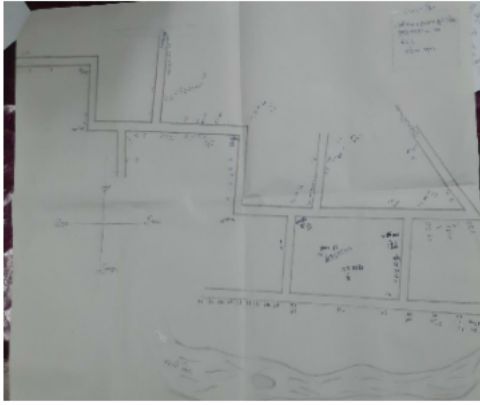

নিৰ্বাচক পঞ্জীয়ন বিষয়াৰ স্বাক্ষৰ

Nazri Naksha

Google Map View

Polling Station Building Front View

ভোটগ্ৰহন কেন্দ্ৰৰ সন্মুখৰ দৃশ্য

Cad View

Key MAP View

1 নাম : আকিমুন নেছা স্বামীৰ নাম : ইছমাহিল ঘৰ নং : ১১৮ বয়স : 78 লিঙ্গ : মহিলা	DBH4340630 ফটো উপলব্ধ	2 নাম : ছফিকুল ইছলাম পিতাৰ নাম : ইছমাহিল ঘৰ নং : ১১৮ বয়স : 58 লিঙ্গ : পুৰুষ	DBH4340663 ফটো উপলব্ধ	3 নাম : ইম্ৰুছ আলী পিতাৰ নাম : ইছমাহিল ঘৰ নং : ১১৮ বয়স : 56 লিঙ্গ : পুৰুষ	DBH4340641 ফটো উপলব্ধ
4 নাম : নজৰুল ইছলাম পিতাৰ নাম : ইছমাহিল ঘৰ নং : ১১৮ বয়স : 42 লিঙ্গ : পুৰুষ	DBH4340652 ফটো উপলব্ধ	5 নাম : হাচিনা খাতুন স্বামীৰ নাম : ছফিকুল ইছলাম ঘৰ নং : ১১৮ বয়স : 38 লিঙ্গ : মহিলা	DBH4340685 ফটো উপলব্ধ	6 নাম : নূৰ হুছেইন পিতাৰ নাম : ইছমাহিল হুছেইন ঘৰ নং : ১১৮ বয়স : 36 লিঙ্গ : পুৰুষ	DBH4340709 ফটো উপলব্ধ
7 নাম : আছমিনা খাতুন স্বামীৰ নাম : নজৰুল ইছলাম ঘৰ নং : ১১৮ বয়স : 34 লিঙ্গ : মহিলা	DBH4340696 ফটো উপলব্ধ	# 8 নাম : বুমনো খাতুন স্বামীৰ নাম : নূৰ হুছেইন ঘৰ নং : 118 বয়স : 30 লিঙ্গ : মহিলা	DBH1672435 ফটো উপলব্ধ	# 9 নাম : ইম্ৰুছ আলী পিতাৰ নাম : হাবিবুৰ বহমান ঘৰ নং : ১১৯ বয়স : 61 লিঙ্গ : পুৰুষ	DBH4340710 ফটো উপলব্ধ
# 10 নাম : জাহান্নাৰা খাতুন স্বামীৰ নাম : ইম্ৰুছ আলী ঘৰ নং : ১১৯ বয়স : 58 লিঙ্গ : মহিলা	DBH4340721 ফটো উপলব্ধ	11 নাম : আনোৱাৰ হুছেইন পিতাৰ নাম : ইম্ৰুছ আলী ঘৰ নং : ১১৯ বয়স : 35 লিঙ্গ : পুৰুষ	DBH4345964 ফটো উপলব্ধ	12 নাম : মেৰিনা বেগম স্বামীৰ নাম : আনোৱাৰ হুছেইন ঘৰ নং : 119 বয়স : 34 লিঙ্গ : মহিলা	FXW0605808 ফটো উপলব্ধ
13 নাম : গুলজাৰ হুছেইন পিতাৰ নাম : ইম্ৰুছ আলী ঘৰ নং : ১১৯ বয়স : 28 লিঙ্গ : পুৰুষ	DBH0416602 ফটো উপলব্ধ	14 নাম : ফুলবান স্বামীৰ নাম : হাবিবুৰ বহমান ঘৰ নং : ১২০ বয়স : 80 লিঙ্গ : মহিলা	DBH4340732 ফটো উপলব্ধ	15 নাম : ৰাইহানা খাতুন স্বামীৰ নাম : ইব্রাহিম আলী ঘৰ নং : ১২০ বয়স : 60 লিঙ্গ : মহিলা	DBH4340754 ফটো উপলব্ধ
16 নাম : ইব্রাহিম আলী পিতাৰ নাম : হাবিবুৰ বহমান ঘৰ নং : ১২০ বয়স : 59 লিঙ্গ : পুৰুষ	DBH4340743 ফটো উপলব্ধ	17 নাম : আশ্ৰফ আলী পিতাৰ নাম : হাবিবুৰ বহমান ঘৰ নং : ১২০ বয়স : 54 লিঙ্গ : পুৰুষ	DBH4340765 ফটো উপলব্ধ	18 নাম : পিয়াৰা বেগম স্বামীৰ নাম : আশ্ৰাব আলী ঘৰ নং : ১২০ বয়স : 48 লিঙ্গ : মহিলা	DBH4340776 ফটো উপলব্ধ
19 নাম : হজৰত আলী পিতাৰ নাম : হাবিবুৰ বহমান ঘৰ নং : ১২০ বয়স : 47 লিঙ্গ : পুৰুষ	DBH4340787 ফটো উপলব্ধ	20 নাম : হাচিনা খাতুন স্বামীৰ নাম : হজৰত আলী ঘৰ নং : ১২০ বয়স : 38 লিঙ্গ : মহিলা	DBH4340798 ফটো উপলব্ধ	21 নাম : দিলদাৰ হুছেইন পিতাৰ নাম : ইব্রাহিম আলী ঘৰ নং : ১২০ বয়স : 36 লিঙ্গ : পুৰুষ	DBH4346901 ফটো উপলব্ধ
22 নাম : মঃ আনজাৰুল হুছেইন পিতাৰ নাম : ইব্রাহিম আলী ঘৰ নং : ১২০ বয়স : 29 লিঙ্গ : পুৰুষ	DBH1861070 ফটো উপলব্ধ	23 নাম : মেহেনাচ পাৰবিন স্বামীৰ নাম : দিলদাৰ হুছেইন ঘৰ নং : ১২০ বয়স : 27 লিঙ্গ : মহিলা	DBH0696534 ফটো উপলব্ধ	24 নাম : আনচাৰুল আহমেদ পিতাৰ নাম : আশ্ৰফ আলী ঘৰ নং : ১২০ বয়স : 26 লিঙ্গ : পুৰুষ	DBH0496059 ফটো উপলব্ধ
25 নাম : মৰজিনা খাতুন স্বামীৰ নাম : আনচাৰুল আহমেদ ঘৰ নং : 120 বয়স : 24 লিঙ্গ : মহিলা	PVO0028563 ফটো উপলব্ধ	26 নাম : ফাৰজানা খানম পিতাৰ নাম : ইব্রাহিম ঘৰ নং : 120 বয়স : 23 লিঙ্গ : মহিলা	PVO0093013 ফটো উপলব্ধ	27 নাম : আজৰা চুলতানা পিতাৰ নাম : আশ্ৰফ আলী ঘৰ নং : 120 বয়স : 19 লিঙ্গ : মহিলা	PVO0263780 ফটো উপলব্ধ
# 28 নাম : মফিজ উদ্দিন পিতাৰ নাম : আ : মনাছ ঘৰ নং : ১২১ বয়স : 60 লিঙ্গ : পুৰুষ	DBH4340801 ফটো উপলব্ধ	# 29 নাম : হালিমা খাতুন স্বামীৰ নাম : মফিজ উদ্দিন ঘৰ নং : ১২১ বয়স : 58 লিঙ্গ : মহিলা	DBH4340812 ফটো উপলব্ধ	30 নাম : মোজাহিদুল ইছলাম পিতাৰ নাম : মফিজ উদ্দিন ঘৰ নং : ১২১ বয়স : 32 লিঙ্গ : পুৰুষ	DBH1494350 ফটো উপলব্ধ