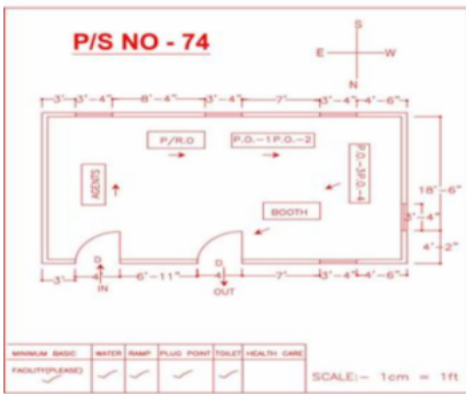

নিৰ্বাচক পঞ্জীয়ন বিষয়াৰ স্বাক্ষৰ

Nazri Naksha

Google Map View

Polling Station Building Front View

ভোটগ্ৰহন কেন্দ্ৰৰ সন্মুখৰ দৃশ্য

Cad View

Key MAP View

|   |                          |  |                          |   |                          |
|---|--------------------------|--|--------------------------|---|--------------------------|
| 1<br>নাম : আঃ বশিদ<br>পিতাৰ নাম: আঃ মজিদ<br>ঘৰ নং : 137<br>বয়স : 56 লিঙ্গ : পুৰুষ                | CCG6039969<br>ফটো উপলব্ধ | 2<br>নাম : জবেদা খাতুন<br>স্বামীৰ নাম: আঃ বশিদ<br>ঘৰ নং : 137<br>বয়স : 52 লিঙ্গ : মহিলা       | CCG6039970<br>ফটো উপলব্ধ | 3<br>নাম : মাজাহাৰুল হক<br>পিতাৰ নাম: আব্দুল বশিদ<br>ঘৰ নং : 137<br>বয়স : 26 লিঙ্গ : পুৰুষ       | CCG0189225<br>ফটো উপলব্ধ |
| 4<br>নাম : জাকাৰিয়া আলম<br>পিতাৰ নাম: আব্দুল বশিদ<br>ঘৰ নং : 137<br>বয়স : 19 লিঙ্গ : পুৰুষ      | PVO0209478<br>ফটো উপলব্ধ | 5<br>নাম : মোচলেম উদ্দিন<br>পিতাৰ নাম: আঃ মজিদ<br>ঘৰ নং : 138<br>বয়স : 55 লিঙ্গ : পুৰুষ       | CCG6039981<br>ফটো উপলব্ধ | 6<br>নাম : মমতাজ বেগম<br>স্বামীৰ নাম: মোচলেম উদ্দিন<br>ঘৰ নং : 138<br>বয়স : 40 লিঙ্গ : মহিলা     | CCG6039992<br>ফটো উপলব্ধ |
| 7<br>নাম : বিবুল ইছলাম<br>পিতাৰ নাম: মুছলেম উদ্দিন<br>ঘৰ নং : 138<br>বয়স : 27 লিঙ্গ : পুৰুষ      | CCG0400838<br>ফটো উপলব্ধ | 8<br>নাম : আইশা খাতুন<br>স্বামীৰ নাম: বিবুল উদ্দিন<br>ঘৰ নং : 138<br>বয়স : 21 লিঙ্গ : মহিলা   | PVO0154310<br>ফটো উপলব্ধ | 9<br>নাম : ছালমা খাতুন<br>স্বামীৰ নাম: আজিজুল হক<br>ঘৰ নং : 138<br>বয়স : 21 লিঙ্গ : মহিলা        | PVO0154336<br>ফটো উপলব্ধ |
| 10<br>নাম : আজিজুল হক<br>পিতাৰ নাম: মুছলেম উদ্দিন<br>ঘৰ নং : 138<br>বয়স : 20 লিঙ্গ : পুৰুষ       | PVO0053470<br>ফটো উপলব্ধ | 11<br>নাম : বিমলা খাতুন<br>স্বামীৰ নাম: আঃ গফুৰ<br>ঘৰ নং : 139<br>বয়স : 56 লিঙ্গ : মহিলা      | CCG6040013<br>ফটো উপলব্ধ | 12<br>নাম : খাইবুল ইছলাম<br>পিতাৰ নাম: আব্দুল গফুৰ<br>ঘৰ নং : 139<br>বয়স : 30 লিঙ্গ : পুৰুষ      | CCG0347070<br>ফটো উপলব্ধ |
| 13<br>নাম : মনিজা খাতুন<br>পিতাৰ নাম: আব্দুল গফুৰ<br>ঘৰ নং : 139<br>বয়স : 29 লিঙ্গ : মহিলা       | CCG0163683<br>ফটো উপলব্ধ | 14<br>নাম : ছাদিক ল ইছলাম<br>পিতাৰ নাম: আব্দুল গফুৰ<br>ঘৰ নং : 139<br>বয়স : 27 লিঙ্গ : পুৰুষ  | CCG0255471<br>ফটো উপলব্ধ | 15<br>নাম : নাজমিন চুলতানা<br>স্বামীৰ নাম: খাইবুল ইছলাম<br>ঘৰ নং : 139<br>বয়স : 26 লিঙ্গ : মহিলা | CCG0400853<br>ফটো উপলব্ধ |
| 16<br>নাম : ছফিকুল ইছলাম<br>পিতাৰ নাম: আব্দুল গফুৰ<br>ঘৰ নং : 139<br>বয়স : 23 লিঙ্গ : পুৰুষ      | CCG0400861<br>ফটো উপলব্ধ | # 17<br>নাম : আঃ বহিম<br>পিতাৰ নাম: আঃ আলী<br>ঘৰ নং : 140<br>বয়স : 52 লিঙ্গ : পুৰুষ           | CCG6040024<br>ফটো উপলব্ধ | 18<br>নাম : জাহানাৰা বেগম<br>স্বামীৰ নাম: আঃ বহিম<br>ঘৰ নং : 140<br>বয়স : 51 লিঙ্গ : মহিলা       | CCG6040035<br>ফটো উপলব্ধ |
| D 19<br>নাম : দিলাদাৰ হুছেইন<br>পিতাৰ নাম: আব্দুল বহিম<br>ঘৰ নং : 140<br>বয়স : 35 লিঙ্গ : পুৰুষ  | CCG6040046<br>ফটো উপলব্ধ | # 20<br>নাম : ইক্ৰামুল হক<br>পিতাৰ নাম: আব্দুল বহিম<br>ঘৰ নং : 140<br>বয়স : 35 লিঙ্গ : পুৰুষ  | CCG6044764<br>ফটো উপলব্ধ | 21<br>নাম : ইলিয়াছ হুছেইন<br>পিতাৰ নাম: আব্দুল বহিম<br>ঘৰ নং : 140<br>বয়স : 30 লিঙ্গ : পুৰুষ    | CCG6045381<br>ফটো উপলব্ধ |
| S 22<br>নাম : বৌচনাৰা এছমিন<br>পিতাৰ নাম: আব্দুল বহিম<br>ঘৰ নং : 140<br>বয়স : 27 লিঙ্গ : মহিলা   | CCG0301846<br>ফটো উপলব্ধ | # 23<br>নাম : মাচুমা খাতুন<br>পিতাৰ নাম: আব্দুল বহিম<br>ঘৰ নং : 140<br>বয়স : 26 লিঙ্গ : মহিলা | CCG0301762<br>ফটো উপলব্ধ | # 24<br>নাম : ছেমিনা বেগম<br>স্বামীৰ নাম: ইক্ৰামুল হক<br>ঘৰ নং : 140<br>বয়স : 24 লিঙ্গ : মহিলা   | PVO0052878<br>ফটো উপলব্ধ |
| # 25<br>নাম : তছলিমা নাছৰিন<br>পিতাৰ নাম: আব্দুল বহিম<br>ঘৰ নং : 140<br>বয়স : 23 লিঙ্গ : মহিলা   | CCG0400713<br>ফটো উপলব্ধ | 26<br>নাম : আব্দুল বশিদ<br>পিতাৰ নাম: আঃ আলী<br>ঘৰ নং : 141<br>বয়স : 55 লিঙ্গ : পুৰুষ         | CCG6040057<br>ফটো উপলব্ধ | 27<br>নাম : ইছমা আকতাৰা<br>স্বামীৰ নাম: আব্দুল বশিদ<br>ঘৰ নং : 141<br>বয়স : 49 লিঙ্গ : মহিলা     | CCG6040068<br>ফটো উপলব্ধ |
| 28<br>নাম : বিজাবুল হক চৌধুৰী<br>পিতাৰ নাম: আব্দুল বশিদ<br>ঘৰ নং : 141<br>বয়স : 21 লিঙ্গ : পুৰুষ | PVO0209437<br>ফটো উপলব্ধ | 29<br>নাম : আব্দুল বাৰেক<br>পিতাৰ নাম: বহমত আলী হাজী<br>ঘৰ নং : 142<br>বয়স : 67 লিঙ্গ : পুৰুষ | CCG6040079<br>ফটো উপলব্ধ | 30<br>নাম : নুৰেজা খাতুন<br>স্বামীৰ নাম: আব্দুল বাৰেক<br>ঘৰ নং : 142<br>বয়স : 64 লিঙ্গ : মহিলা   | CCG6040080<br>ফটো উপলব্ধ |