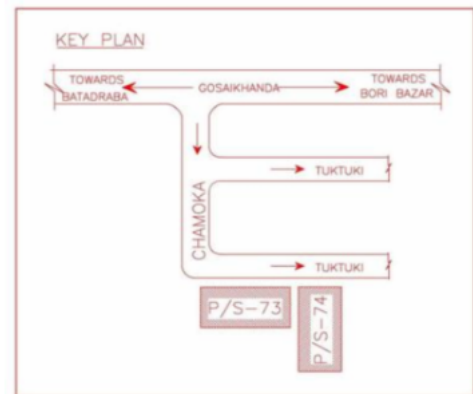

নিৰ্বাচক পঞ্জীয়ন বিষয়াৰ স্বাক্ষৰ

Nazri Naksha

Google Map View

Polling Station Building Front View

ভোটগ্ৰহন কেন্দ্ৰৰ সন্মুখৰ দৃশ্য

Cad View

Key MAP View

|   |                          |  |                          |   |                          |
|---|--------------------------|--|--------------------------|---|--------------------------|
| 1<br>নাম : আঃ বশিদ<br>পিতাৰ নাম: আঃ মজিদ<br>ঘৰ নং : 137<br>বয়স : 56 লিঙ্গ : পুৰুষ                | CCG6039969<br>ফটো উপলব্ধ | 2<br>নাম : জবেদা খাতুন<br>স্বামীৰ নাম: আঃ বশিদ<br>ঘৰ নং : 137<br>বয়স : 52 লিঙ্গ : মহিলা       | CCG6039970<br>ফটো উপলব্ধ | 3<br>নাম : মাজাহাৰুল হক<br>পিতাৰ নাম: আব্দুল বশিদ<br>ঘৰ নং : 137<br>বয়স : 26 লিঙ্গ : পুৰুষ       | CCG0189225<br>ফটো উপলব্ধ |
| 4<br>নাম : জাকাৰিয়া আলম<br>পিতাৰ নাম: আব্দুল বশিদ<br>ঘৰ নং : 137<br>বয়স : 19 লিঙ্গ : পুৰুষ      | PVO0209478<br>ফটো উপলব্ধ | 5<br>নাম : মোচলেম উদ্দিন<br>পিতাৰ নাম: আঃ মজিদ<br>ঘৰ নং : 138<br>বয়স : 55 লিঙ্গ : পুৰুষ       | CCG6039981<br>ফটো উপলব্ধ | 6<br>নাম : মমতাজ বেগম<br>স্বামীৰ নাম: মোচলেম উদ্দিন<br>ঘৰ নং : 138<br>বয়স : 40 লিঙ্গ : মহিলা     | CCG6039992<br>ফটো উপলব্ধ |
| 7<br>নাম : বিবুল ইছলাম<br>পিতাৰ নাম: মুছলেম উদ্দিন<br>ঘৰ নং : 138<br>বয়স : 27 লিঙ্গ : পুৰুষ      | CCG0400838<br>ফটো উপলব্ধ | 8<br>নাম : আইশা খাতুন<br>স্বামীৰ নাম: বিবুল উদ্দিন<br>ঘৰ নং : 138<br>বয়স : 21 লিঙ্গ : মহিলা   | PVO0154310<br>ফটো উপলব্ধ | 9<br>নাম : ছালমা খাতুন<br>স্বামীৰ নাম: আজিজুল হক<br>ঘৰ নং : 138<br>বয়স : 21 লিঙ্গ : মহিলা        | PVO0154336<br>ফটো উপলব্ধ |
| 10<br>নাম : আজিজুল হক<br>পিতাৰ নাম: মুছলেম উদ্দিন<br>ঘৰ নং : 138<br>বয়স : 20 লিঙ্গ : পুৰুষ       | PVO0053470<br>ফটো উপলব্ধ | 11<br>নাম : বিমলা খাতুন<br>স্বামীৰ নাম: আঃ গফুৰ<br>ঘৰ নং : 139<br>বয়স : 56 লিঙ্গ : মহিলা      | CCG6040013<br>ফটো উপলব্ধ | 12<br>নাম : খাইবুল ইছলাম<br>পিতাৰ নাম: আব্দুল গফুৰ<br>ঘৰ নং : 139<br>বয়স : 30 লিঙ্গ : পুৰুষ      | CCG0347070<br>ফটো উপলব্ধ |
| 13<br>নাম : মনিজা খাতুন<br>পিতাৰ নাম: আব্দুল গফুৰ<br>ঘৰ নং : 139<br>বয়স : 29 লিঙ্গ : মহিলা       | CCG0163683<br>ফটো উপলব্ধ | 14<br>নাম : ছাদিক ল ইছলাম<br>পিতাৰ নাম: আব্দুল গফুৰ<br>ঘৰ নং : 139<br>বয়স : 27 লিঙ্গ : পুৰুষ  | CCG0255471<br>ফটো উপলব্ধ | 15<br>নাম : নাজমিন চুলতানা<br>স্বামীৰ নাম: খাইবুল ইছলাম<br>ঘৰ নং : 139<br>বয়স : 26 লিঙ্গ : মহিলা | CCG0400853<br>ফটো উপলব্ধ |
| 16<br>নাম : ছফিকুল ইছলাম<br>পিতাৰ নাম: আব্দুল গফুৰ<br>ঘৰ নং : 139<br>বয়স : 23 লিঙ্গ : পুৰুষ      | CCG0400861<br>ফটো উপলব্ধ | # 17<br>নাম : আঃ বহিম<br>পিতাৰ নাম: আঃ আলী<br>ঘৰ নং : 140<br>বয়স : 52 লিঙ্গ : পুৰুষ           | CCG6040024<br>ফটো উপলব্ধ | 18<br>নাম : জাহানাৰা বেগম<br>স্বামীৰ নাম: আঃ বহিম<br>ঘৰ নং : 140<br>বয়স : 51 লিঙ্গ : মহিলা       | CCG6040035<br>ফটো উপলব্ধ |
| D 19<br>নাম : দিলাদাৰ হুছেইন<br>পিতাৰ নাম: আব্দুল বহিম<br>ঘৰ নং : 140<br>বয়স : 35 লিঙ্গ : পুৰুষ  | CCG6040046<br>ফটো উপলব্ধ | # 20<br>নাম : ইক্ৰামুল হক<br>পিতাৰ নাম: আব্দুল বহিম<br>ঘৰ নং : 140<br>বয়স : 35 লিঙ্গ : পুৰুষ  | CCG6044764<br>ফটো উপলব্ধ | 21<br>নাম : ইলিয়াছ হুছেইন<br>পিতাৰ নাম: আব্দুল বহিম<br>ঘৰ নং : 140<br>বয়স : 30 লিঙ্গ : পুৰুষ    | CCG6045381<br>ফটো উপলব্ধ |
| S 22<br>নাম : বৌচনাৰা এছমিন<br>পিতাৰ নাম: আব্দুল বহিম<br>ঘৰ নং : 140<br>বয়স : 27 লিঙ্গ : মহিলা   | CCG0301846<br>ফটো উপলব্ধ | # 23<br>নাম : মাচুমা খাতুন<br>পিতাৰ নাম: আব্দুল বহিম<br>ঘৰ নং : 140<br>বয়স : 26 লিঙ্গ : মহিলা | CCG0301762<br>ফটো উপলব্ধ | # 24<br>নাম : ছেমিনা বেগম<br>স্বামীৰ নাম: ইক্ৰামুল হক<br>ঘৰ নং : 140<br>বয়স : 24 লিঙ্গ : মহিলা   | PVO0052878<br>ফটো উপলব্ধ |
| # 25<br>নাম : তছলিমা নাছৰিন<br>পিতাৰ নাম: আব্দুল বহিম<br>ঘৰ নং : 140<br>বয়স : 23 লিঙ্গ : মহিলা   | CCG0400713<br>ফটো উপলব্ধ | 26<br>নাম : আব্দুল বশিদ<br>পিতাৰ নাম: আঃ আলী<br>ঘৰ নং : 141<br>বয়স : 55 লিঙ্গ : পুৰুষ         | CCG6040057<br>ফটো উপলব্ধ | 27<br>নাম : ইছমা আকতাৰা<br>স্বামীৰ নাম: আব্দুল বশিদ<br>ঘৰ নং : 141<br>বয়স : 49 লিঙ্গ : মহিলা     | CCG6040068<br>ফটো উপলব্ধ |
| 28<br>নাম : বিজাবুল হক চৌধুৰী<br>পিতাৰ নাম: আব্দুল বশিদ<br>ঘৰ নং : 141<br>বয়স : 21 লিঙ্গ : পুৰুষ | PVO0209437<br>ফটো উপলব্ধ | 29<br>নাম : আব্দুল বাৰেক<br>পিতাৰ নাম: বহমত আলী হাজী<br>ঘৰ নং : 142<br>বয়স : 67 লিঙ্গ : পুৰুষ | CCG6040079<br>ফটো উপলব্ধ | 30<br>নাম : নুৰেজা খাতুন<br>স্বামীৰ নাম: আব্দুল বাৰেক<br>ঘৰ নং : 142<br>বয়স : 64 লিঙ্গ : মহিলা   | CCG6040080<br>ফটো উপলব্ধ |