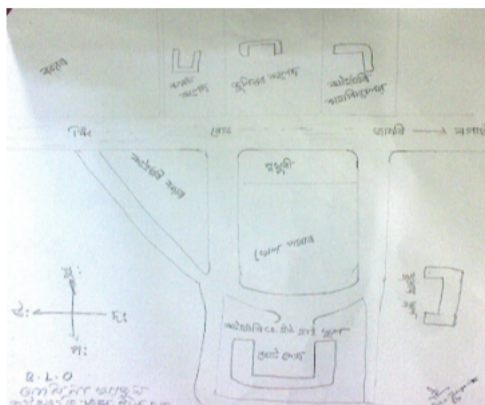

নিৰ্বাচক পঞ্জীয়ন বিষয়াৰ স্বাক্ষৰ

Nazri Naksha

Google Map View

Polling Station Building Front View

ভোটগ্ৰহন কেন্দ্ৰৰ সন্মুখৰ দৃশ্য

Cad View

Key MAP View

1 নাম : হাচেন আলী পিতাৰ নাম: নেজালী সেখ ঘৰ নং : 1 বয়স : 93 লিঙ্গ : পুৰুষ	CCG6334561 ফটো উপলব্ধ	2 নাম : জমিলা খাতুন স্বামীৰ নাম: হাচেন আলী ঘৰ নং : 1 বয়স : 82 লিঙ্গ : মহিলা	CCG6334572 ফটো উপলব্ধ	3 নাম : হাজেৰা খাতুন স্বামীৰ নাম: হাচেন আলী ঘৰ নং : 1 বয়স : 71 লিঙ্গ : মহিলা	CCG6334583 ফটো উপলব্ধ
4 নাম : মুলেদা খাতুন স্বামীৰ নাম: ফাইজুৰ ৰহমান ঘৰ নং : 1 বয়স : 49 লিঙ্গ : মহিলা	CCG6334607 ফটো উপলব্ধ	5 নাম : জালাল উদ্দিন পিতাৰ নাম: হাচেন আলী ঘৰ নং : 1 বয়স : 47 লিঙ্গ : পুৰুষ	CCG6334618 ফটো উপলব্ধ	6 নাম : আহিয়া খাতুন স্বামীৰ নাম: জালাল উদ্দিন ঘৰ নং : 1 বয়স : 42 লিঙ্গ : মহিলা	CCG6334629 ফটো উপলব্ধ
# 7 নাম : মুজাহিদুল আনৱাৰ পিতাৰ নাম: ফাইজুৰ ৰহমান ঘৰ নং : 1 বয়স : 25 লিঙ্গ : পুৰুষ	CCG0300012 ফটো উপলব্ধ	8 নাম : আব্দুল্লা ফাৰুক পিতাৰ নাম: জালাল উদ্দিন ঘৰ নং : 1 বয়স : 22 লিঙ্গ : পুৰুষ	PVO0031609 ফটো উপলব্ধ	9 নাম : ছাইফুল ইছলাম পিতাৰ নাম: হাচেন আলী ঘৰ নং : 1 ক বয়স : 45 লিঙ্গ : পুৰুষ	CCG6334641 ফটো উপলব্ধ
10 নাম : বুকচানা আকতাৰ স্বামীৰ নাম: ছাইফুল ইছলাম ঘৰ নং : 1 ক বয়স : 35 লিঙ্গ : মহিলা	CCG6334674 ফটো উপলব্ধ	# 11 নাম : ইয়াচমিনা খাতুন স্বামীৰ নাম: আজিজুল হক ঘৰ নং : 1 খ বয়স : 31 লিঙ্গ : মহিলা	CCG1644399 ফটো উপলব্ধ	12 নাম : আজিজুল হক পিতাৰ নাম: হাচেন আলী ঘৰ নং : 1 খ বয়স : 33 লিঙ্গ : পুৰুষ	CCG1644446 ফটো উপলব্ধ
13 নাম : নজৰুল ইছলাম পিতাৰ নাম: হাচেন আলী ঘৰ নং : 1 গ বয়স : 38 লিঙ্গ : পুৰুষ	CCG6334652 ফটো উপলব্ধ	14 নাম : এছমিনা খান স্বামীৰ নাম: নজৰুল ইছলাম ঘৰ নং : 1 গ বয়স : 36 লিঙ্গ : মহিলা	CCG6341613 ফটো উপলব্ধ	15 নাম : আমিনুল ইছলাম পিতাৰ নাম: হাচেন আলী ঘৰ নং : 1 গ বয়স : 31 লিঙ্গ : পুৰুষ	CCG1644468 ফটো উপলব্ধ
16 নাম : ওৱাহিদা খাতুন স্বামীৰ নাম: আমিনুল ইছলাম ঘৰ নং : 1 গ বয়স : 28 লিঙ্গ : মহিলা	CCG0182501 ফটো উপলব্ধ	17 নাম : লতফুৰ ৰহমান পিতাৰ নাম: হাচেন আলী ঘৰ নং : 1 গ বয়স : 46 লিঙ্গ : পুৰুষ	CCG6334630 ফটো উপলব্ধ	18 নাম : হাছিনা খাতুন স্বামীৰ নাম: লতফুৰ ৰহমান ঘৰ নং : 1 গ বয়স : 37 লিঙ্গ : মহিলা	CCG6334663 ফটো উপলব্ধ
19 নাম : হাজেৰা খাতুন স্বামীৰ নাম: ফিৰোজ আলী ঘৰ নং : 2 বয়স : 79 লিঙ্গ : মহিলা	CCG6334696 ফটো উপলব্ধ	20 নাম : আব্দুৰ ৰহমান পিতাৰ নাম: ফিৰোজ আলী ঘৰ নং : 2 বয়স : 64 লিঙ্গ : পুৰুষ	CCG6334709 ফটো উপলব্ধ	E 21 নাম : জামিৰ উদ্দিন পিতাৰ নাম: ফিৰোজ আলী ঘৰ নং : 2 বয়স : 59 লিঙ্গ : পুৰুষ	CCG6334721 ফটো উপলব্ধ
22 নাম : ৰেজিয়া খাতুন স্বামীৰ নাম: আব্দুৰ ৰহমান ঘৰ নং : 2 বয়স : 54 লিঙ্গ : মহিলা	CCG6334710 ফটো উপলব্ধ	# 23 নাম : জোৎস্নাৰা বেগম স্বামীৰ নাম: আবুল কালাম ঘৰ নং : 2 বয়স : 45 লিঙ্গ : মহিলা	CCG6334776 ফটো উপলব্ধ	24 নাম : চাবিনা খাতুন স্বামীৰ নাম: জামিৰ উদ্দিন ঘৰ নং : 2 বয়স : 51 লিঙ্গ : মহিলা	CCG6334732 ফটো উপলব্ধ
25 নাম : আবুল কালাম পিতাৰ নাম: ফিৰোজ আলী ঘৰ নং : 2 বয়স : 48 লিঙ্গ : পুৰুষ	CCG6334765 ফটো উপলব্ধ	26 নাম : ৰেকিব উদ্দিন পিতাৰ নাম: আব্দুৰ ৰহমান ঘৰ নং : 2 বয়স : 36 লিঙ্গ : পুৰুষ	CCG6334801 ফটো উপলব্ধ	27 নাম : ৰৌজমা চেমিমা চুলতানা স্বামীৰ নাম: ৰেকিব উদ্দিন ঘৰ নং : 02 বয়স : 32 লিঙ্গ : মহিলা	CCG0397265 ফটো উপলব্ধ
# 28 নাম : ওৱাহিদুৰ ৰহমান পিতাৰ নাম: জামিৰ উদ্দিন ঘৰ নং : 2 বয়স : 32 লিঙ্গ : পুৰুষ	CCG0048017 ফটো উপলব্ধ	29 নাম : উম্মে আমাৰা বেগম পিতাৰ নাম: জামিৰ উদ্দিন ঘৰ নং : 2 বয়স : 29 লিঙ্গ : মহিলা	PVO0052597 ফটো উপলব্ধ	30 নাম : বিয়াজ উদ্দিন পিতাৰ নাম: আব্দুৰ ৰহমান ঘৰ নং : 2 বয়স : 28 লিঙ্গ : পুৰুষ	CCG0181453 ফটো উপলব্ধ