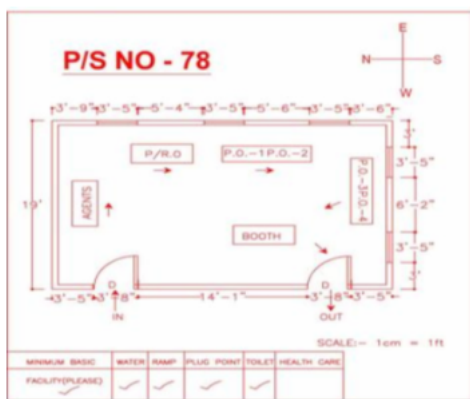

নিৰ্বাচক পঞ্জীয়ন বিষয়াৰ স্বাক্ষৰ

Nazri Naksha

Google Map View

Polling Station Building Front View

ভোটগ্ৰহন কেন্দ্ৰৰ সন্মুখৰ দৃশ্য

Cad View

Key MAP View

1 নাম : হাচেন আলী পিতাৰ নাম: নেজালী সেখ ঘৰ নং : 1 বয়স : 93 লিঙ্গ : পুৰুষ	CCG6334561 ফটো উপলব্ধ	2 নাম : জমিলা খাতুন স্বামীৰ নাম: হাচেন আলী ঘৰ নং : 1 বয়স : 82 লিঙ্গ : মহিলা	CCG6334572 ফটো উপলব্ধ	3 নাম : হাজেৰা খাতুন স্বামীৰ নাম: হাচেন আলী ঘৰ নং : 1 বয়স : 71 লিঙ্গ : মহিলা	CCG6334583 ফটো উপলব্ধ
4 নাম : মুলেদা খাতুন স্বামীৰ নাম: ফাইজুৰ ৰহমান ঘৰ নং : 1 বয়স : 49 লিঙ্গ : মহিলা	CCG6334607 ফটো উপলব্ধ	5 নাম : জালাল উদ্দিন পিতাৰ নাম: হাচেন আলী ঘৰ নং : 1 বয়স : 47 লিঙ্গ : পুৰুষ	CCG6334618 ফটো উপলব্ধ	6 নাম : আহিয়া খাতুন স্বামীৰ নাম: জালাল উদ্দিন ঘৰ নং : 1 বয়স : 42 লিঙ্গ : মহিলা	CCG6334629 ফটো উপলব্ধ
# 7 নাম : মুজাহিদুল আনৱাৰ পিতাৰ নাম: ফাইজুৰ ৰহমান ঘৰ নং : 1 বয়স : 25 লিঙ্গ : পুৰুষ	CCG0300012 ফটো উপলব্ধ	8 নাম : আব্দুল্লা ফাৰুক পিতাৰ নাম: জালাল উদ্দিন ঘৰ নং : 1 বয়স : 22 লিঙ্গ : পুৰুষ	PVO0031609 ফটো উপলব্ধ	9 নাম : ছাইফুল ইছলাম পিতাৰ নাম: হাচেন আলী ঘৰ নং : 1 ক বয়স : 45 লিঙ্গ : পুৰুষ	CCG6334641 ফটো উপলব্ধ
10 নাম : বুকচানা আকতাৰ স্বামীৰ নাম: ছাইফুল ইছলাম ঘৰ নং : 1 ক বয়স : 35 লিঙ্গ : মহিলা	CCG6334674 ফটো উপলব্ধ	# 11 নাম : ইয়াচমিনা খাতুন স্বামীৰ নাম: আজিজুল হক ঘৰ নং : 1 খ বয়স : 31 লিঙ্গ : মহিলা	CCG1644399 ফটো উপলব্ধ	12 নাম : আজিজুল হক পিতাৰ নাম: হাচেন আলী ঘৰ নং : 1 খ বয়স : 33 লিঙ্গ : পুৰুষ	CCG1644446 ফটো উপলব্ধ
13 নাম : নজৰুল ইছলাম পিতাৰ নাম: হাচেন আলী ঘৰ নং : 1 গ বয়স : 38 লিঙ্গ : পুৰুষ	CCG6334652 ফটো উপলব্ধ	14 নাম : এছমিনা খান স্বামীৰ নাম: নজৰুল ইছলাম ঘৰ নং : 1 গ বয়স : 36 লিঙ্গ : মহিলা	CCG6341613 ফটো উপলব্ধ	15 নাম : আমিনুল ইছলাম পিতাৰ নাম: হাচেন আলী ঘৰ নং : 1 গ বয়স : 31 লিঙ্গ : পুৰুষ	CCG1644468 ফটো উপলব্ধ
16 নাম : ওৱাহিদা খাতুন স্বামীৰ নাম: আমিনুল ইছলাম ঘৰ নং : 1 গ বয়স : 28 লিঙ্গ : মহিলা	CCG0182501 ফটো উপলব্ধ	17 নাম : লতফুৰ ৰহমান পিতাৰ নাম: হাচেন আলী ঘৰ নং : 1 গ বয়স : 46 লিঙ্গ : পুৰুষ	CCG6334630 ফটো উপলব্ধ	18 নাম : হাছিনা খাতুন স্বামীৰ নাম: লতফুৰ ৰহমান ঘৰ নং : 1 গ বয়স : 37 লিঙ্গ : মহিলা	CCG6334663 ফটো উপলব্ধ
19 নাম : হাজেৰা খাতুন স্বামীৰ নাম: ফিৰোজ আলী ঘৰ নং : 2 বয়স : 79 লিঙ্গ : মহিলা	CCG6334696 ফটো উপলব্ধ	20 নাম : আব্দুৰ ৰহমান পিতাৰ নাম: ফিৰোজ আলী ঘৰ নং : 2 বয়স : 64 লিঙ্গ : পুৰুষ	CCG6334709 ফটো উপলব্ধ	E 21 নাম : জামিৰ উদ্দিন পিতাৰ নাম: ফিৰোজ আলী ঘৰ নং : 2 বয়স : 59 লিঙ্গ : পুৰুষ	CCG6334721 ফটো উপলব্ধ
22 নাম : ৰেজিয়া খাতুন স্বামীৰ নাম: আব্দুৰ ৰহমান ঘৰ নং : 2 বয়স : 54 লিঙ্গ : মহিলা	CCG6334710 ফটো উপলব্ধ	# 23 নাম : জোৎস্নাৰা বেগম স্বামীৰ নাম: আবুল কালাম ঘৰ নং : 2 বয়স : 45 লিঙ্গ : মহিলা	CCG6334776 ফটো উপলব্ধ	24 নাম : চাবিনা খাতুন স্বামীৰ নাম: জামিৰ উদ্দিন ঘৰ নং : 2 বয়স : 51 লিঙ্গ : মহিলা	CCG6334732 ফটো উপলব্ধ
25 নাম : আবুল কালাম পিতাৰ নাম: ফিৰোজ আলী ঘৰ নং : 2 বয়স : 48 লিঙ্গ : পুৰুষ	CCG6334765 ফটো উপলব্ধ	26 নাম : ৰেকিব উদ্দিন পিতাৰ নাম: আব্দুৰ ৰহমান ঘৰ নং : 2 বয়স : 36 লিঙ্গ : পুৰুষ	CCG6334801 ফটো উপলব্ধ	27 নাম : ৰৌজমা চেমিমা চুলতানা স্বামীৰ নাম: ৰেকিব উদ্দিন ঘৰ নং : 02 বয়স : 32 লিঙ্গ : মহিলা	CCG0397265 ফটো উপলব্ধ
# 28 নাম : ওৱাহিদুৰ ৰহমান পিতাৰ নাম: জামিৰ উদ্দিন ঘৰ নং : 2 বয়স : 32 লিঙ্গ : পুৰুষ	CCG0048017 ফটো উপলব্ধ	29 নাম : উম্মে আমাৰা বেগম পিতাৰ নাম: জামিৰ উদ্দিন ঘৰ নং : 2 বয়স : 29 লিঙ্গ : মহিলা	PVO0052597 ফটো উপলব্ধ	30 নাম : বিয়াজ উদ্দিন পিতাৰ নাম: আব্দুৰ ৰহমান ঘৰ নং : 2 বয়স : 28 লিঙ্গ : পুৰুষ	CCG0181453 ফটো উপলব্ধ