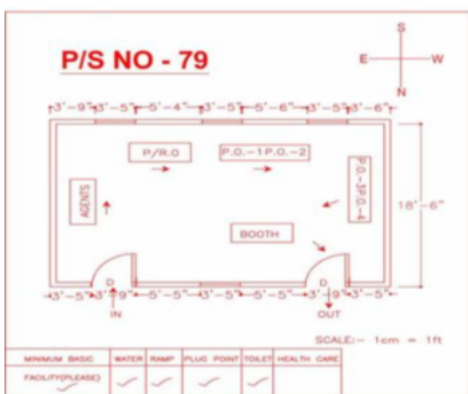

নিৰ্বাচক পঞ্জীয়ন বিষয়াৰ স্বাক্ষৰ

Nazri Naksha

Google Map View

Polling Station Building Front View

ভোটগ্ৰহন কেন্দ্ৰৰ সন্মুখৰ দৃশ্য

Cad View

Key MAP View

1 নাম : শহিদুল ইছলাম পিতাৰ নাম: আহেদ আলী ঘৰ নং : 0 বয়স : 23 লিঙ্গ : পুৰুষ	CCG1112937 ফটো উপলব্ধ	S 2 নাম : কল্পনা খাতুন স্বামীৰ নাম: নাজমুল হক ঘৰ নং : 20 বয়স : 20 লিঙ্গ : মহিলা	PVO0143297 ফটো উপলব্ধ	S 3 নাম : মীৰ হুছেইন পিতাৰ নাম: মহিদুল ইছলাম ঘৰ নং : 112 বয়স : 33 লিঙ্গ : পুৰুষ	PVO0185066 ফটো উপলব্ধ
# 4 নাম : নিজাম উদ্দিন পিতাৰ নাম: চাহেদ আলী ঘৰ নং : 179 বয়স : 44 লিঙ্গ : পুৰুষ	CCG6434566 ফটো উপলব্ধ	# 5 নাম : আঞ্জুবাৰা খাতুন স্বামীৰ নাম: নিজাম উদ্দিন ঘৰ নং : 179 বয়স : 41 লিঙ্গ : মহিলা	CCG6434577 ফটো উপলব্ধ	6 নাম : আঞ্জুমা খাতুন স্বামীৰ নাম: আশিকুল হক ঘৰ নং : 179 বয়স : 25 লিঙ্গ : মহিলা	PVO0134841 ফটো উপলব্ধ
# 7 নাম : আশিকুল হক পিতাৰ নাম: নিজাম উদ্দিন ঘৰ নং : 179 বয়স : 22 লিঙ্গ : পুৰুষ	CCG1213941 ফটো উপলব্ধ	8 নাম : আছমা খাতুন পিতাৰ নাম: নিজাম উদ্দিন ঘৰ নং : 199 বয়স : 20 লিঙ্গ : মহিলা	PVO0224899 ফটো উপলব্ধ	# 9 নাম : ৰূপজান বিবি স্বামীৰ নাম: আঃ মন্নান ঘৰ নং : 180 বয়স : 72 লিঙ্গ : মহিলা	CCG6434599 ফটো উপলব্ধ
# 10 নাম : কফিল উদ্দিন পিতাৰ নাম: আঃ মন্নান ঘৰ নং : 180 বয়স : 50 লিঙ্গ : পুৰুষ	CCG6434602 ফটো উপলব্ধ	# 11 নাম : ৰিজুৱানা খাতুন স্বামীৰ নাম: কফিল উদ্দিন ঘৰ নং : 180 বয়স : 32 লিঙ্গ : মহিলা	CCG0344143 ফটো উপলব্ধ	12 নাম : আঃ বাৰেক পিতাৰ নাম: জুলমত আলী ঘৰ নং : 181 বয়স : 72 লিঙ্গ : পুৰুষ	CCG6434624 ফটো উপলব্ধ
13 নাম : জয়গন নেছা স্বামীৰ নাম: আঃ বাৰেক ঘৰ নং : 1৮১ বয়স : 64 লিঙ্গ : মহিলা	CCG6434635 ফটো উপলব্ধ	# 14 নাম : মজিবুৰ ৰহমান পিতাৰ নাম: আব্দুল বাৰেক ঘৰ নং : 181 বয়স : 35 লিঙ্গ : পুৰুষ	CCG0039677 ফটো উপলব্ধ	# 15 নাম : আজিবুৰ ৰহমান পিতাৰ নাম: আব্দুল বাৰেক ঘৰ নং : 181 বয়স : 33 লিঙ্গ : পুৰুষ	CCG0039727 ফটো উপলব্ধ
# 16 নাম : জাহান্নাৰা খাতুন স্বামীৰ নাম: মজিবুৰ ৰহমান ঘৰ নং : 181 বয়স : 31 লিঙ্গ : মহিলা	CCG0547372 ফটো উপলব্ধ	17 নাম : মৌচিনা কাওচাৰ স্বামীৰ নাম: আজিবুৰ ৰহমান ঘৰ নং : 181 বয়স : 22 লিঙ্গ : মহিলা	CCG1213214 ফটো উপলব্ধ	# 18 নাম : ফইজুল হক পিতাৰ নাম: আঃ বাৰেক ঘৰ নং : 1৮১ ক বয়স : 52 লিঙ্গ : পুৰুষ	CCG6434646 ফটো উপলব্ধ
# 19 নাম : জমিলা খাতুন স্বামীৰ নাম: ফইজুল হক ঘৰ নং : 181 ক বয়স : 46 লিঙ্গ : মহিলা	CCG6434657 ফটো উপলব্ধ	# 20 নাম : গুলজাৰ হুছেইন পিতাৰ নাম: ফইজুল হক ঘৰ নং : 1৮১ ক বয়স : 28 লিঙ্গ : পুৰুষ	CCG0344275 ফটো উপলব্ধ	21 নাম : ৰোহেনা খাতুন স্বামীৰ নাম: গুলজাৰ হুছেইন ঘৰ নং : 1৮১ ক বয়স : 28 লিঙ্গ : মহিলা	CCG0496752 ফটো উপলব্ধ
22 নাম : বাহিদুল হক পিতাৰ নাম: ফইজুল হক ঘৰ নং : 1৮১ ক বয়স : 21 লিঙ্গ : পুৰুষ	PVO0107268 ফটো উপলব্ধ	23 নাম : মহিদুল ইছলাম পিতাৰ নাম: আঃ বাৰেক ঘৰ নং : 1৮১ খ বয়স : 50 লিঙ্গ : পুৰুষ	CCG6434668 ফটো উপলব্ধ	# 24 নাম : মুৰ্শিদা খাতুন স্বামীৰ নাম: মহিদুল ইছলাম ঘৰ নং : 1৮১ খ বয়স : 36 লিঙ্গ : মহিলা	CCG6444435 ফটো উপলব্ধ
25 নাম : হিফজুৰ ৰহমান পিতাৰ নাম: আব্দুল বাৰেক ঘৰ নং : 1৮১ গ বয়স : 45 লিঙ্গ : পুৰুষ	CCG6434679 ফটো উপলব্ধ	26 নাম : ৰঞ্জোবাৰা খাতুন স্বামীৰ নাম: হিফজুৰ ৰহমান ঘৰ নং : 1৮১ গ বয়স : 40 লিঙ্গ : মহিলা	CCG6434680 ফটো উপলব্ধ	27 নাম : ৰোহেনা খাতুন পিতাৰ নাম: হিফজুৰ ৰহমান ঘৰ নং : 1৮১ গ বয়স : 20 লিঙ্গ : মহিলা	PVO0216531 ফটো উপলব্ধ
# 28 নাম : গিয়াচ উদ্দিন পিতাৰ নাম: আঃ বাৰেক ঘৰ নং : 182 বয়স : 52 লিঙ্গ : পুৰুষ	CCG6434691 ফটো উপলব্ধ	# 29 নাম : কাৰীমা খাতুন স্বামীৰ নাম: গিয়াছ উদ্দিন ঘৰ নং : 182 বয়স : 45 লিঙ্গ : মহিলা	CCG6434704 ফটো উপলব্ধ	30 নাম : ইব্রাহিম খলিল উল্লাহ পিতাৰ নাম: গিয়াচ উদ্দিন ঘৰ নং : 182 বয়স : 21 লিঙ্গ : পুৰুষ	PVO0156786 ফটো উপলব্ধ