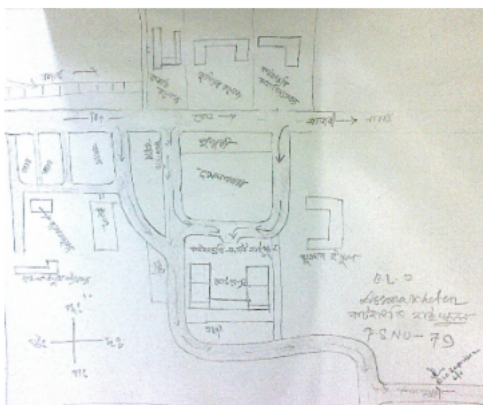

নিৰ্বাচক পঞ্জীয়ন বিষয়াৰ স্বাক্ষৰ

Nazri Naksha

Google Map View

Polling Station Building Front View

ভোটগ্ৰহন কেন্দ্ৰৰ সন্মুখৰ দৃশ্য

Cad View

Key MAP View

1 নাম : শহিদুল ইছলাম পিতাৰ নাম: আহেদ আলী ঘৰ নং : 0 বয়স : 23 লিঙ্গ : পুৰুষ	CCG1112937 ফটো উপলব্ধ	S 2 নাম : কল্পনা খাতুন স্বামীৰ নাম: নাজমুল হক ঘৰ নং : 20 বয়স : 20 লিঙ্গ : মহিলা	PVO0143297 ফটো উপলব্ধ	S 3 নাম : মীৰ হুছেইন পিতাৰ নাম: মহিদুল ইছলাম ঘৰ নং : 112 বয়স : 33 লিঙ্গ : পুৰুষ	PVO0185066 ফটো উপলব্ধ
# 4 নাম : নিজাম উদ্দিন পিতাৰ নাম: চাহেদ আলী ঘৰ নং : 179 বয়স : 44 লিঙ্গ : পুৰুষ	CCG6434566 ফটো উপলব্ধ	# 5 নাম : আঞ্জুবাৰা খাতুন স্বামীৰ নাম: নিজাম উদ্দিন ঘৰ নং : 179 বয়স : 41 লিঙ্গ : মহিলা	CCG6434577 ফটো উপলব্ধ	6 নাম : আঞ্জুমা খাতুন স্বামীৰ নাম: আশিকুল হক ঘৰ নং : 179 বয়স : 25 লিঙ্গ : মহিলা	PVO0134841 ফটো উপলব্ধ
# 7 নাম : আশিকুল হক পিতাৰ নাম: নিজাম উদ্দিন ঘৰ নং : 179 বয়স : 22 লিঙ্গ : পুৰুষ	CCG1213941 ফটো উপলব্ধ	8 নাম : আছমা খাতুন পিতাৰ নাম: নিজাম উদ্দিন ঘৰ নং : 199 বয়স : 20 লিঙ্গ : মহিলা	PVO0224899 ফটো উপলব্ধ	# 9 নাম : ৰূপজান বিবি স্বামীৰ নাম: আঃ মন্নান ঘৰ নং : 180 বয়স : 72 লিঙ্গ : মহিলা	CCG6434599 ফটো উপলব্ধ
# 10 নাম : কফিল উদ্দিন পিতাৰ নাম: আঃ মন্নান ঘৰ নং : 180 বয়স : 50 লিঙ্গ : পুৰুষ	CCG6434602 ফটো উপলব্ধ	# 11 নাম : ৰিজুৱানা খাতুন স্বামীৰ নাম: কফিল উদ্দিন ঘৰ নং : 180 বয়স : 32 লিঙ্গ : মহিলা	CCG0344143 ফটো উপলব্ধ	12 নাম : আঃ বাৰেক পিতাৰ নাম: জুলমত আলী ঘৰ নং : 181 বয়স : 72 লিঙ্গ : পুৰুষ	CCG6434624 ফটো উপলব্ধ
13 নাম : জয়গন নেছা স্বামীৰ নাম: আঃ বাৰেক ঘৰ নং : 1৮১ বয়স : 64 লিঙ্গ : মহিলা	CCG6434635 ফটো উপলব্ধ	# 14 নাম : মজিবুৰ ৰহমান পিতাৰ নাম: আব্দুল বাৰেক ঘৰ নং : 181 বয়স : 35 লিঙ্গ : পুৰুষ	CCG0039677 ফটো উপলব্ধ	# 15 নাম : আজিবুৰ ৰহমান পিতাৰ নাম: আব্দুল বাৰেক ঘৰ নং : 181 বয়স : 33 লিঙ্গ : পুৰুষ	CCG0039727 ফটো উপলব্ধ
# 16 নাম : জাহান্নাৰা খাতুন স্বামীৰ নাম: মজিবুৰ ৰহমান ঘৰ নং : 181 বয়স : 31 লিঙ্গ : মহিলা	CCG0547372 ফটো উপলব্ধ	17 নাম : মৌচিনা কাওচাৰ স্বামীৰ নাম: আজিবুৰ ৰহমান ঘৰ নং : 181 বয়স : 22 লিঙ্গ : মহিলা	CCG1213214 ফটো উপলব্ধ	# 18 নাম : ফইজুল হক পিতাৰ নাম: আঃ বাৰেক ঘৰ নং : 1৮১ ক বয়স : 52 লিঙ্গ : পুৰুষ	CCG6434646 ফটো উপলব্ধ
# 19 নাম : জমিলা খাতুন স্বামীৰ নাম: ফইজুল হক ঘৰ নং : 181 ক বয়স : 46 লিঙ্গ : মহিলা	CCG6434657 ফটো উপলব্ধ	# 20 নাম : গুলজাৰ হুছেইন পিতাৰ নাম: ফইজুল হক ঘৰ নং : 1৮১ ক বয়স : 28 লিঙ্গ : পুৰুষ	CCG0344275 ফটো উপলব্ধ	21 নাম : ৰোহেনা খাতুন স্বামীৰ নাম: গুলজাৰ হুছেইন ঘৰ নং : 1৮১ ক বয়স : 28 লিঙ্গ : মহিলা	CCG0496752 ফটো উপলব্ধ
22 নাম : বাহিদুল হক পিতাৰ নাম: ফইজুল হক ঘৰ নং : 1৮১ ক বয়স : 21 লিঙ্গ : পুৰুষ	PVO0107268 ফটো উপলব্ধ	23 নাম : মহিদুল ইছলাম পিতাৰ নাম: আঃ বাৰেক ঘৰ নং : 1৮১ খ বয়স : 50 লিঙ্গ : পুৰুষ	CCG6434668 ফটো উপলব্ধ	# 24 নাম : মুৰ্শিদা খাতুন স্বামীৰ নাম: মহিদুল ইছলাম ঘৰ নং : 1৮১ খ বয়স : 36 লিঙ্গ : মহিলা	CCG6444435 ফটো উপলব্ধ
25 নাম : হিফজুৰ ৰহমান পিতাৰ নাম: আব্দুল বাৰেক ঘৰ নং : 1৮১ গ বয়স : 45 লিঙ্গ : পুৰুষ	CCG6434679 ফটো উপলব্ধ	26 নাম : ৰঞ্জোবাৰা খাতুন স্বামীৰ নাম: হিফজুৰ ৰহমান ঘৰ নং : 1৮১ গ বয়স : 40 লিঙ্গ : মহিলা	CCG6434680 ফটো উপলব্ধ	27 নাম : ৰোহেনা খাতুন পিতাৰ নাম: হিফজুৰ ৰহমান ঘৰ নং : 1৮১ গ বয়স : 20 লিঙ্গ : মহিলা	PVO0216531 ফটো উপলব্ধ
# 28 নাম : গিয়াচ উদ্দিন পিতাৰ নাম: আঃ বাৰেক ঘৰ নং : 182 বয়স : 52 লিঙ্গ : পুৰুষ	CCG6434691 ফটো উপলব্ধ	# 29 নাম : কাৰীমা খাতুন স্বামীৰ নাম: গিয়াছ উদ্দিন ঘৰ নং : 182 বয়স : 45 লিঙ্গ : মহিলা	CCG6434704 ফটো উপলব্ধ	30 নাম : ইব্রাহিম খলিল উল্লাহ পিতাৰ নাম: গিয়াচ উদ্দিন ঘৰ নং : 182 বয়স : 21 লিঙ্গ : পুৰুষ	PVO0156786 ফটো উপলব্ধ