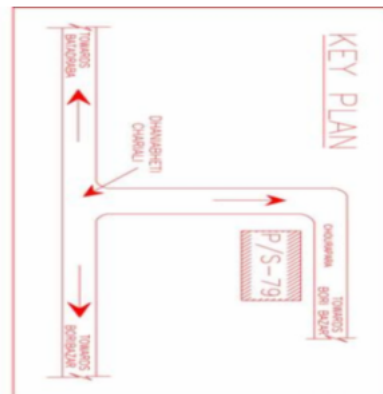

নিৰ্বাচক পঞ্জীয়ন বিষয়াৰ স্বাক্ষৰ

Nazri Naksha

Google Map View

Polling Station Building Front View

ভোটগ্ৰহন কেন্দ্ৰৰ সন্মুখৰ দৃশ্য

Cad View

Key MAP View

1 নাম : শহিদুল ইছলাম পিতাৰ নাম: আহেদ আলী ঘৰ নং : 0 বয়স : 23 লিঙ্গ : পুৰুষ	CCG1112937 ফটো উপলব্ধ	S 2 নাম : কল্পনা খাতুন স্বামীৰ নাম: নাজমুল হক ঘৰ নং : 20 বয়স : 20 লিঙ্গ : মহিলা	PVO0143297 ফটো উপলব্ধ	S 3 নাম : মীৰ হুছেইন পিতাৰ নাম: মহিদুল ইছলাম ঘৰ নং : 112 বয়স : 33 লিঙ্গ : পুৰুষ	PVO0185066 ফটো উপলব্ধ
# 4 নাম : নিজাম উদ্দিন পিতাৰ নাম: চাহেদ আলী ঘৰ নং : 179 বয়স : 44 লিঙ্গ : পুৰুষ	CCG6434566 ফটো উপলব্ধ	# 5 নাম : আঞ্জুবাৰা খাতুন স্বামীৰ নাম: নিজাম উদ্দিন ঘৰ নং : 179 বয়স : 41 লিঙ্গ : মহিলা	CCG6434577 ফটো উপলব্ধ	6 নাম : আঞ্জুমা খাতুন স্বামীৰ নাম: আশিকুল হক ঘৰ নং : 179 বয়স : 25 লিঙ্গ : মহিলা	PVO0134841 ফটো উপলব্ধ
# 7 নাম : আশিকুল হক পিতাৰ নাম: নিজাম উদ্দিন ঘৰ নং : 179 বয়স : 22 লিঙ্গ : পুৰুষ	CCG1213941 ফটো উপলব্ধ	8 নাম : আছমা খাতুন পিতাৰ নাম: নিজাম উদ্দিন ঘৰ নং : 199 বয়স : 20 লিঙ্গ : মহিলা	PVO0224899 ফটো উপলব্ধ	# 9 নাম : ৰূপজান বিবি স্বামীৰ নাম: আঃ মন্নান ঘৰ নং : 180 বয়স : 72 লিঙ্গ : মহিলা	CCG6434599 ফটো উপলব্ধ
# 10 নাম : কফিল উদ্দিন পিতাৰ নাম: আঃ মন্নান ঘৰ নং : 180 বয়স : 50 লিঙ্গ : পুৰুষ	CCG6434602 ফটো উপলব্ধ	# 11 নাম : ৰিজুৱানা খাতুন স্বামীৰ নাম: কফিল উদ্দিন ঘৰ নং : 180 বয়স : 32 লিঙ্গ : মহিলা	CCG0344143 ফটো উপলব্ধ	12 নাম : আঃ বাৰেক পিতাৰ নাম: জুলমত আলী ঘৰ নং : 181 বয়স : 72 লিঙ্গ : পুৰুষ	CCG6434624 ফটো উপলব্ধ
13 নাম : জয়গন নেছা স্বামীৰ নাম: আঃ বাৰেক ঘৰ নং : 1৮১ বয়স : 64 লিঙ্গ : মহিলা	CCG6434635 ফটো উপলব্ধ	# 14 নাম : মজিবুৰ ৰহমান পিতাৰ নাম: আব্দুল বাৰেক ঘৰ নং : 181 বয়স : 35 লিঙ্গ : পুৰুষ	CCG0039677 ফটো উপলব্ধ	# 15 নাম : আজিবুৰ ৰহমান পিতাৰ নাম: আব্দুল বাৰেক ঘৰ নং : 181 বয়স : 33 লিঙ্গ : পুৰুষ	CCG0039727 ফটো উপলব্ধ
# 16 নাম : জাহান্নাৰা খাতুন স্বামীৰ নাম: মজিবুৰ ৰহমান ঘৰ নং : 181 বয়স : 31 লিঙ্গ : মহিলা	CCG0547372 ফটো উপলব্ধ	17 নাম : মৌচিনা কাওচাৰ স্বামীৰ নাম: আজিবুৰ ৰহমান ঘৰ নং : 181 বয়স : 22 লিঙ্গ : মহিলা	CCG1213214 ফটো উপলব্ধ	# 18 নাম : ফইজুল হক পিতাৰ নাম: আঃ বাৰেক ঘৰ নং : 1৮১ ক বয়স : 52 লিঙ্গ : পুৰুষ	CCG6434646 ফটো উপলব্ধ
# 19 নাম : জমিলা খাতুন স্বামীৰ নাম: ফইজুল হক ঘৰ নং : 181 ক বয়স : 46 লিঙ্গ : মহিলা	CCG6434657 ফটো উপলব্ধ	# 20 নাম : গুলজাৰ হুছেইন পিতাৰ নাম: ফইজুল হক ঘৰ নং : 1৮১ ক বয়স : 28 লিঙ্গ : পুৰুষ	CCG0344275 ফটো উপলব্ধ	21 নাম : ৰোহেনা খাতুন স্বামীৰ নাম: গুলজাৰ হুছেইন ঘৰ নং : 1৮১ ক বয়স : 28 লিঙ্গ : মহিলা	CCG0496752 ফটো উপলব্ধ
22 নাম : বাহিদুল হক পিতাৰ নাম: ফইজুল হক ঘৰ নং : 1৮১ ক বয়স : 21 লিঙ্গ : পুৰুষ	PVO0107268 ফটো উপলব্ধ	23 নাম : মহিদুল ইছলাম পিতাৰ নাম: আঃ বাৰেক ঘৰ নং : 1৮১ খ বয়স : 50 লিঙ্গ : পুৰুষ	CCG6434668 ফটো উপলব্ধ	# 24 নাম : মুৰ্শিদা খাতুন স্বামীৰ নাম: মহিদুল ইছলাম ঘৰ নং : 1৮১ খ বয়স : 36 লিঙ্গ : মহিলা	CCG6444435 ফটো উপলব্ধ
25 নাম : হিফজুৰ ৰহমান পিতাৰ নাম: আব্দুল বাৰেক ঘৰ নং : 1৮১ গ বয়স : 45 লিঙ্গ : পুৰুষ	CCG6434679 ফটো উপলব্ধ	26 নাম : ৰঞ্জোবাৰা খাতুন স্বামীৰ নাম: হিফজুৰ ৰহমান ঘৰ নং : 1৮১ গ বয়স : 40 লিঙ্গ : মহিলা	CCG6434680 ফটো উপলব্ধ	27 নাম : ৰোহেনা খাতুন পিতাৰ নাম: হিফজুৰ ৰহমান ঘৰ নং : 1৮১ গ বয়স : 20 লিঙ্গ : মহিলা	PVO0216531 ফটো উপলব্ধ
# 28 নাম : গিয়াচ উদ্দিন পিতাৰ নাম: আঃ বাৰেক ঘৰ নং : 182 বয়স : 52 লিঙ্গ : পুৰুষ	CCG6434691 ফটো উপলব্ধ	# 29 নাম : কাৰীমা খাতুন স্বামীৰ নাম: গিয়াছ উদ্দিন ঘৰ নং : 182 বয়স : 45 লিঙ্গ : মহিলা	CCG6434704 ফটো উপলব্ধ	30 নাম : ইব্রাহিম খলিল উল্লাহ পিতাৰ নাম: গিয়াচ উদ্দিন ঘৰ নং : 182 বয়স : 21 লিঙ্গ : পুৰুষ	PVO0156786 ফটো উপলব্ধ