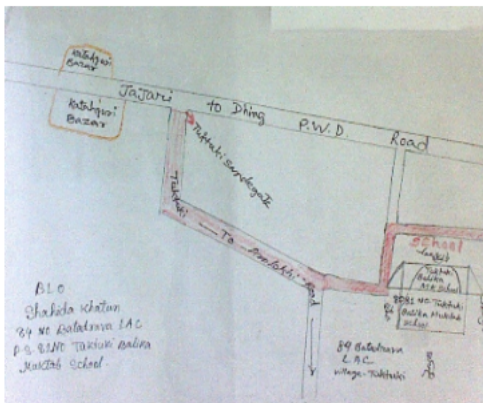

Nazri Naksha