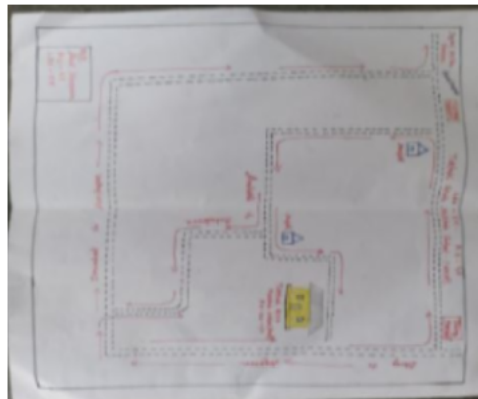

নিৰ্বাচক পঞ্জীয়ন বিষয়াৰ স্বাক্ষৰ

Nazri Naksha

Google Map View

Polling Station Building Front View

ভোটগ্রহন কেন্দ্ৰৰ সন্মুখৰ দৃশ্য

Cad View

Key MAP View

1 নাম : মাৰুফা খাতুন পিতাৰ নাম: নুৰুল আমিন ঘৰ নং : 9 বয়স : 23 লিঙ্গ : মহিলা	CCG0377499 ফটো উপলব্ধ	2 নাম : ফাতেমা খাতুন পিতাৰ নাম: হাবিজ উদ্দিন ঘৰ নং : 139 বয়স : 21 লিঙ্গ : মহিলা	PVO0214288 ফটো উপলব্ধ	3 নাম : আজিতা বান স্বামীৰ নাম: বসন্ত আলী ঘৰ নং : 165 বয়স : 84 লিঙ্গ : মহিলা	CCG6541395 ফটো উপলব্ধ
# 4 নাম : মোস্তফা পিতাৰ নাম: বসন্ত আলী ঘৰ নং : 165 বয়স : 61 লিঙ্গ : পুৰুষ	CCG6541408 ফটো উপলব্ধ	# 5 নাম : মজিদা খাতুন স্বামীৰ নাম: মুস্তফা ঘৰ নং : 165 বয়স : 54 লিঙ্গ : মহিলা	CCG6541419 ফটো উপলব্ধ	6 নাম : হাৰণ ৰাহিদ পিতাৰ নাম: বসন্ত আলি ঘৰ নং : 165 বয়স : 35 লিঙ্গ : পুৰুষ	CCG6541431 ফটো উপলব্ধ
7 নাম : ইস্তাৰা খাতুন পিতাৰ নাম: ইছব আলী ঘৰ নং : 165 বয়স : 19 লিঙ্গ : মহিলা	PVO0234781 ফটো উপলব্ধ	8 নাম : আবুল কালাম পিতাৰ নাম: মত আলিম উদ্দিন ঘৰ নং : 167 বয়স : 58 লিঙ্গ : পুৰুষ	CCG6541511 ফটো উপলব্ধ	9 নাম : খুদেজা খাতুন স্বামীৰ নাম: আবুল কালাম ঘৰ নং : 167 বয়স : 47 লিঙ্গ : মহিলা	CCG6541522 ফটো উপলব্ধ
10 নাম : অজুফা বেগম স্বামীৰ নাম: শাজাহান আলী ঘৰ নং : 167 বয়স : 30 লিঙ্গ : মহিলা	CCG0526152 ফটো উপলব্ধ	11 নাম : শাহজানা আলী পিতাৰ নাম: আবুল কালাম ঘৰ নং : 167 বয়স : 30 লিঙ্গ : পুৰুষ	CCG0201319 ফটো উপলব্ধ	12 নাম : বেজিনা খাতুন স্বামীৰ নাম: ছিদ্দিক হুছেইন ঘৰ নং : 169 বয়স : 24 লিঙ্গ : মহিলা	CCG0377143 ফটো উপলব্ধ
13 নাম : নুৰুল আমিন পিতাৰ নাম: জামিৰ উদ্দিন ঘৰ নং : 173 বয়স : 60 লিঙ্গ : পুৰুষ	CCG6541851 ফটো উপলব্ধ	14 নাম : আহিয়া খাতুন স্বামীৰ নাম: নুৰুল আমিন ঘৰ নং : 173 বয়স : 50 লিঙ্গ : মহিলা	CCG6541862 ফটো উপলব্ধ	15 নাম : ইনামুল হক পিতাৰ নাম: নুৰুল আমিন ঘৰ নং : 173 বয়স : 26 লিঙ্গ : পুৰুষ	CCG0526798 ফটো উপলব্ধ
16 নাম : নাৰিগি চুলতানা স্বামীৰ নাম: ইনামুল হক ঘৰ নং : 173 A বয়স : 25 লিঙ্গ : মহিলা	CCG0377069 ফটো উপলব্ধ	# 17 নাম : আঃ ৰহমান পিতাৰ নাম: হৰজত আলী ঘৰ নং : 323 বয়স : 56 লিঙ্গ : পুৰুষ	CCG6542047 ফটো উপলব্ধ	# 18 নাম : ছাফিয়া খাতুন স্বামীৰ নাম: আঃ ৰহমান ঘৰ নং : 323 বয়স : 56 লিঙ্গ : মহিলা	CCG6542058 ফটো উপলব্ধ
# 19 নাম : নুৰুল ইছলাম পিতাৰ নাম: আমচৰ আলী ঘৰ নং : 208 বয়স : 59 লিঙ্গ : পুৰুষ	CCG6543244 ফটো উপলব্ধ	# 20 নাম : আনৱাৰা খাতুন স্বামীৰ নাম: নুৰুল ইছলাম ঘৰ নং : 208 বয়স : 54 লিঙ্গ : মহিলা	CCG6543255 ফটো উপলব্ধ	21 নাম : খালিদা বেগম পিতাৰ নাম: নুৰুল ইছলাম ঘৰ নং : 208 বয়স : 28 লিঙ্গ : মহিলা	PVO0063123 ফটো উপলব্ধ
22 নাম : আচৰ আলী পিতাৰ নাম: ফজৰ আলী ঘৰ নং : 227 বয়স : 74 লিঙ্গ : পুৰুষ	CCG6544043 ফটো উপলব্ধ	23 নাম : নুৰজাহান বেগম স্বামীৰ নাম: আচৰ আলী ঘৰ নং : 227 বয়স : 65 লিঙ্গ : মহিলা	CCG6544054 ফটো উপলব্ধ	24 নাম : জাকিৰ হুছেইন পিতাৰ নাম: আচৰ আলী ঘৰ নং : 227 বয়স : 41 লিঙ্গ : পুৰুষ	CCG6544065 ফটো উপলব্ধ
25 নাম : মুৰ্ছিদা খাতুন স্বামীৰ নাম: জাকিৰ হুছেইন ঘৰ নং : 227 বয়স : 33 লিঙ্গ : মহিলা	CCG6546607 ফটো উপলব্ধ	26 নাম : শৰিফ ইছলাম পিতাৰ নাম: আব্দুল জলিল ঘৰ নং : 229 বয়স : 23 লিঙ্গ : পুৰুষ	PVO0150151 ফটো উপলব্ধ	27 নাম : ছাইদুল ইছলাম পিতাৰ নাম: আব্দুল জলিল ঘৰ নং : 229 বয়স : 22 লিঙ্গ : পুৰুষ	PVO0150169 ফটো উপলব্ধ
# 28 নাম : ৰফিকুল ইছলাম পিতাৰ নাম: মমতাজ আলী ঘৰ নং : 239 বয়স : 51 লিঙ্গ : পুৰুষ	CCG6544474 ফটো উপলব্ধ	# 29 নাম : মজমুৰাৰা বেগম স্বামীৰ নাম: ৰফিকুল ইছলাম ঘৰ নং : 239 বয়স : 42 লিঙ্গ : মহিলা	CCG6544510 ফটো উপলব্ধ	# 30 নাম : মহৰ আলী পিতাৰ নাম: আফচৰ উদ্দিন ঘৰ নং : 255 বয়স : 60 লিঙ্গ : পুৰুষ	CCG6545126 ফটো উপলব্ধ