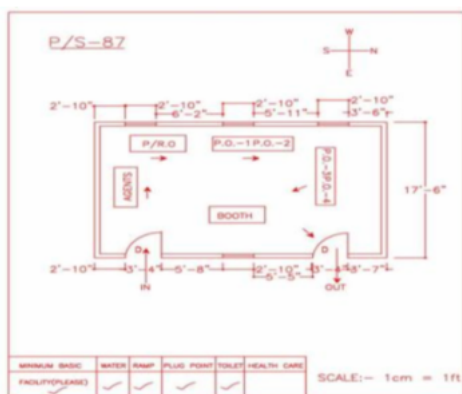

নিৰ্বাচক পঞ্জীয়ন বিষয়াৰ স্বাক্ষৰ

Nazri Naksha

Google Map View

Polling Station Building Front View

ভোটগ্রহন কেন্দ্ৰৰ সন্মুখৰ দৃশ্য

Cad View

Key MAP View

1 নাম : নুননেহাৰা বেগম স্বামীৰ নাম: আঃ অহেদ ঘৰ নং : 1 বয়স : 54 লিঙ্গ : মহিলা	CCG7134603 ফটো উপলব্ধ	# 2 নাম : বুকচান্না বেগম স্বামীৰ নাম: মিজানুল হক ঘৰ নং : 1 বয়স : 30 লিঙ্গ : মহিলা	CCG0492785 ফটো উপলব্ধ	# 3 নাম : মিজানুল হক পিতাৰ নাম: আব্দুল ওৱাহেদ ঘৰ নং : 1 বয়স : 30 লিঙ্গ : পুৰুষ	CCG0173237 ফটো উপলব্ধ
# 4 নাম : ইমৰাজুল হক পিতাৰ নাম: আব্দুল ওৱাহেদ ঘৰ নং : 1 বয়স : 26 লিঙ্গ : পুৰুষ	CCG0173468 ফটো উপলব্ধ	5 নাম : নাজমিনা খাতুন স্বামীৰ নাম: ইমৰাজুল হক ঘৰ নং : 1 বয়স : 23 লিঙ্গ : মহিলা	PVO0231373 ফটো উপলব্ধ	6 নাম : আলম হুছেইন পিতাৰ নাম: জামিৰ হুছেইন ঘৰ নং : 2 বয়স : 38 লিঙ্গ : পুৰুষ	CCG7134636 ফটো উপলব্ধ
7 নাম : বাবুল হুছেইন পিতাৰ নাম: জামিৰ হুছেইন ঘৰ নং : 2 বয়স : 36 লিঙ্গ : পুৰুষ	CCG7134647 ফটো উপলব্ধ	8 নাম : ইমান হুছেইন পিতাৰ নাম: জামিৰ হুছেইন ঘৰ নং : 2 বয়স : 34 লিঙ্গ : পুৰুষ	CCG7134658 ফটো উপলব্ধ	9 নাম : ৰহিমা খাতুন স্বামীৰ নাম: আব্দুল হুছেইন ঘৰ নং : 2 বয়স : 29 লিঙ্গ : মহিলা	CCG0379065 ফটো উপলব্ধ
10 নাম : আজমলা খাতুন স্বামীৰ নাম: আলম হুছেইন ঘৰ নং : 2 বয়স : 29 লিঙ্গ : মহিলা	CCG0048157 ফটো উপলব্ধ	11 নাম : আবুল হুছেইন পিতাৰ নাম: জামিৰ হুছেইন ঘৰ নং : 2 বয়স : 26 লিঙ্গ : পুৰুষ	CCG0235200 ফটো উপলব্ধ	12 নাম : জেচমিনা খাতুন স্বামীৰ নাম: বাবুল হুছেইন ঘৰ নং : 2 বয়স : 26 লিঙ্গ : মহিলা	CCG1161827 ফটো উপলব্ধ
13 নাম : মুৰ্শিদা খাতুন স্বামীৰ নাম: ইমান হুছেইন ঘৰ নং : 2 বয়স : 23 লিঙ্গ : মহিলা	CCG0379628 ফটো উপলব্ধ	14 নাম : নুৰুল আমিন পিতাৰ নাম: কিতাব আলী ঘৰ নং : 03 বয়স : 65 লিঙ্গ : পুৰুষ	CCG7134669 ফটো উপলব্ধ	15 নাম : ৰাহিমা খাতুন স্বামীৰ নাম: নুৰুল আমিন ঘৰ নং : 03 বয়স : 55 লিঙ্গ : মহিলা	CCG7134670 ফটো উপলব্ধ
16 নাম : আমিনুল হক পিতাৰ নাম: নুৰুল আমিন ঘৰ নং : 03 বয়স : 34 লিঙ্গ : পুৰুষ	CCG7134681 ফটো উপলব্ধ	17 নাম : হায়াতুল ইছলাম পিতাৰ নাম: নুৰুল আমিন ঘৰ নং : 03 বয়স : 33 লিঙ্গ : পুৰুষ	CCG7145337 ফটো উপলব্ধ	18 নাম : লিলফা খাতুন স্বামীৰ নাম: আমিনুল হক ঘৰ নং : 03 বয়স : 25 লিঙ্গ : মহিলা	CCG0369702 ফটো উপলব্ধ
19 নাম : ছাদিকুৰ ৰহমান পিতাৰ নাম: নুৰুল আমিন ঘৰ নং : 03 বয়স : 23 লিঙ্গ : পুৰুষ	CCG0379792 ফটো উপলব্ধ	20 নাম : ইদ্রিছ আলী পিতাৰ নাম: তৈয়ব আলী ঘৰ নং : 4 বয়স : 60 লিঙ্গ : পুৰুষ	CCG7134705 ফটো উপলব্ধ	21 নাম : সমওৰ বান স্বামীৰ নাম: ইদ্রিছ আলী ঘৰ নং : 4 বয়স : 55 লিঙ্গ : মহিলা	CCG7134716 ফটো উপলব্ধ
22 নাম : এমৰাজুল হক পিতাৰ নাম: ইদ্রিছ আলী ঘৰ নং : 4 বয়স : 33 লিঙ্গ : পুৰুষ	CCG7134692 ফটো উপলব্ধ	23 নাম : পাৰবিনা বেগম স্বামীৰ নাম: এমৰাজুল হক ঘৰ নং : 4 বয়স : 31 লিঙ্গ : মহিলা	CCG1641607 ফটো উপলব্ধ	24 নাম : ৰশিদুল হক পিতাৰ নাম: ইদ্রিছ আলী ঘৰ নং : 4 বয়স : 30 লিঙ্গ : পুৰুষ	CCG1641856 ফটো উপলব্ধ
25 নাম : ৰশিদুল হক পিতাৰ নাম: ইদ্রিছ আলী ঘৰ নং : 4 বয়স : 26 লিঙ্গ : পুৰুষ	CCG0340646 ফটো উপলব্ধ	26 নাম : শ্বৰিফা বেগম স্বামীৰ নাম: ৰশিদুল হক ঘৰ নং : 04 বয়স : 19 লিঙ্গ : মহিলা	PVO0156513 ফটো উপলব্ধ	27 নাম : দিলৰুবা বেগম স্বামীৰ নাম: জালাল উদ্দিন ঘৰ নং : 5 বয়স : 51 লিঙ্গ : মহিলা	CCG7134749 ফটো উপলব্ধ
28 নাম : ফকৰ উদ্দিন পিতাৰ নাম: তৈয়ব আলী ঘৰ নং : 05 বয়স : 49 লিঙ্গ : পুৰুষ	CCG7134750 ফটো উপলব্ধ	29 নাম : জালাল উদ্দিন পিতাৰ নাম: তৈয়ব আলী ঘৰ নং : 5 বয়স : 47 লিঙ্গ : পুৰুষ	CCG7134738 ফটো উপলব্ধ	30 নাম : মমিনা খাতুন স্বামীৰ নাম: ফকৰ উদ্দিন ঘৰ নং : 05 বয়স : 41 লিঙ্গ : মহিলা	CCG7134761 ফটো উপলব্ধ