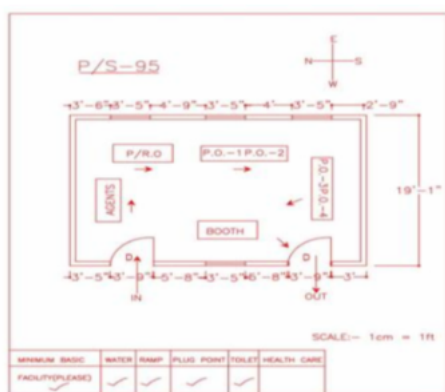

নিৰ্বাচক পঞ্জীয়ন বিষয়াৰ স্বাক্ষৰ

Nazri Naksha

Google Map View

Polling Station Building Front View

ভোটগ্ৰহন কেন্দ্ৰৰ সন্মুখৰ দৃশ্য

Cad View

Key MAP View

<p>E 1 CCG7734567</p> <p>নাম : কমলেশ্বৰ নাথ পিতাৰ নাম : জামুকা নাথ ঘৰ নং : 61 বয়স : 61 লিঙ্গ : পুৰুষ</p> <p>ফটো উপলব্ধ</p>	<p>S2 2 PVO0071449</p> <p>নাম : টিংক মনি নাথ পিতাৰ নাম : বিতাপন নাথ ঘৰ নং : 3 বয়স : 21 লিঙ্গ : পুৰুষ</p> <p>ফটো উপলব্ধ</p>	<p>S 3 CCG0108597</p> <p>নাম : গৌৰী শংকৰ পাটৰ পিতাৰ নাম : গজেন পাটৰ ঘৰ নং : 8 বয়স : 34 লিঙ্গ : পুৰুষ</p> <p>ফটো উপলব্ধ</p>
<p>4 CCG7734954</p> <p>নাম : নিৰলা দেবী স্বামীৰ নাম : গোপাল নাথ ঘৰ নং : 12 বয়স : 69 লিঙ্গ : মহিলা</p> <p>ফটো উপলব্ধ</p>	<p>5 CCG7734987</p> <p>নাম : বুলু দেবী স্বামীৰ নাম : ভাৰত নাথ ঘৰ নং : 12 বয়স : 40 লিঙ্গ : মহিলা</p> <p>ফটো উপলব্ধ</p>	<p>6 CCG7734998</p> <p>নাম : চুমি দেবী স্বামীৰ নাম : নিপেন নাথ ঘৰ নং : 12 বয়স : 38 লিঙ্গ : মহিলা</p> <p>ফটো উপলব্ধ</p>
<p>7 CCG7735004</p> <p>নাম : চামছুল হক পিতাৰ নাম : নাছিব উদ্দিন ঘৰ নং : 13 বয়স : 61 লিঙ্গ : পুৰুষ</p> <p>ফটো উপলব্ধ</p>	<p>D 8 CCG7735015</p> <p>নাম : চবেদা খাতুন স্বামীৰ নাম : চামছুল হক ঘৰ নং : 13 বয়স : 55 লিঙ্গ : মহিলা</p> <p>ফটো উপলব্ধ</p>	<p>9 CCG0550921</p> <p>নাম : মোচুমী চুলতানা হক পিতাৰ নাম : চামছুল হক ঘৰ নং : 13 বয়স : 31 লিঙ্গ : মহিলা</p> <p>ফটো উপলব্ধ</p>
<p>10 CCG0230581</p> <p>নাম : ওৱাহিদুৰ ৰহমান পিতাৰ নাম : চামছুল হক ঘৰ নং : 13 বয়স : 25 লিঙ্গ : পুৰুষ</p> <p>ফটো উপলব্ধ</p>	<p>11 CCG0462390</p> <p>নাম : জাহানাৰা বেগম পিতাৰ নাম : চামছুল আলী ঘৰ নং : 13 বয়স : 24 লিঙ্গ : মহিলা</p> <p>ফটো উপলব্ধ</p>	<p>E 12 CCG7735059</p> <p>নাম : জয়তন নেছ স্বামীৰ নাম : তৰাত আলী ঘৰ নং : 13 বয়স : 17 লিঙ্গ : মহিলা</p> <p>ফটো উপলব্ধ</p>
<p>13 CCG7735037</p> <p>নাম : মজিবুল ৰহমান পিতাৰ নাম : তৰাত আলী ঘৰ নং : 18 বয়স : 54 লিঙ্গ : পুৰুষ</p> <p>ফটো উপলব্ধ</p>	<p># 14 CCG7735048</p> <p>নাম : মিনজা বেগম স্বামীৰ নাম : মজিবুল ৰহমান ঘৰ নং : 18 বয়স : 44 লিঙ্গ : মহিলা</p> <p>ফটো উপলব্ধ</p>	<p>15 CCG0386649</p> <p>নাম : ছাজিদুৰ ৰহমান পিতাৰ নাম : মজিবুল ৰহমান ঘৰ নং : 18 বয়স : 23 লিঙ্গ : পুৰুষ</p> <p>ফটো উপলব্ধ</p>
<p>E 16 CCG7735060</p> <p>নাম : কুৰ্বাদ আলী পিতাৰ নাম : মহিবত আলী ঘৰ নং : 15 বয়স : 66 লিঙ্গ : পুৰুষ</p> <p>ফটো উপলব্ধ</p>	<p>17 CCG7735071</p> <p>নাম : মনৱাৰা বেগম স্বামীৰ নাম : কুৰ্বাদ আলী ঘৰ নং : 15 বয়স : 54 লিঙ্গ : মহিলা</p> <p>ফটো উপলব্ধ</p>	<p>18 CCG7735082</p> <p>নাম : ৰঞ্জিত আলী পিতাৰ নাম : কুৰ্বাদ আলী ঘৰ নং : 15 বয়স : 38 লিঙ্গ : পুৰুষ</p> <p>ফটো উপলব্ধ</p>
<p>19 CCG7735093</p> <p>নাম : ৰাজীব আলী পিতাৰ নাম : কুৰ্বাদ আলী ঘৰ নং : 15 বয়স : 37 লিঙ্গ : পুৰুষ</p> <p>ফটো উপলব্ধ</p>	<p>20 CCG0275057</p> <p>নাম : আমেনা খাতুন স্বামীৰ নাম : ৰঞ্জিত আলী ঘৰ নং : 15 বয়স : 33 লিঙ্গ : মহিলা</p> <p>ফটো উপলব্ধ</p>	<p>21 CCG1639367</p> <p>নাম : মতিউৰ ৰহমান পিতাৰ নাম : কুৰ্বাদ আলী ঘৰ নং : 15 বয়স : 32 লিঙ্গ : পুৰুষ</p> <p>ফটো উপলব্ধ</p>
<p>22 CCG0275016</p> <p>নাম : মলিকা বেগম স্বামীৰ নাম : ৰাজীব আলী ঘৰ নং : 15 বয়স : 32 লিঙ্গ : মহিলা</p> <p>ফটো উপলব্ধ</p>	<p>23 CCG1199884</p> <p>নাম : আকলিমা খাতুন স্বামীৰ নাম : মতিউৰ ৰহমান ঘৰ নং : 15 বয়স : 24 লিঙ্গ : মহিলা</p> <p>ফটো উপলব্ধ</p>	<p>24 CCG7735117</p> <p>নাম : আকতাৰা খাতুন স্বামীৰ নাম : ছমিৰ উদ্দিন ঘৰ নং : 15 বয়স : 63 লিঙ্গ : মহিলা</p> <p>ফটো উপলব্ধ</p>
<p>25 CCG7735128</p> <p>নাম : আনিছ উদ্দিন পিতাৰ নাম : ছমিৰ উদ্দিন ঘৰ নং : 15 বয়স : 45 লিঙ্গ : পুৰুষ</p> <p>ফটো উপলব্ধ</p>	<p>26 CCG7735139</p> <p>নাম : হাছনাৰা বেগম স্বামীৰ নাম : আনিছ উদ্দিন ঘৰ নং : 15 বয়স : 41 লিঙ্গ : মহিলা</p> <p>ফটো উপলব্ধ</p>	<p>27 CCG0240382</p> <p>নাম : ৰাজু আলী পিতাৰ নাম : মৃত বাবু আলী ঘৰ নং : 15 বয়স : 27 লিঙ্গ : পুৰুষ</p> <p>ফটো উপলব্ধ</p>
<p>28 CCG0526996</p> <p>নাম : দিলবৰ আলী পিতাৰ নাম : মৃত বাবু আলী ঘৰ নং : 15 বয়স : 26 লিঙ্গ : পুৰুষ</p> <p>ফটো উপলব্ধ</p>	<p>29 PVO0211326</p> <p>নাম : ৰাজেশ আলী পিতাৰ নাম : বাবু আলী ঘৰ নং : 16 বয়স : 25 লিঙ্গ : পুৰুষ</p> <p>ফটো উপলব্ধ</p>	<p>30 PVO0210286</p> <p>নাম : মোবাৰক কৰিম পিতাৰ নাম : আনিছ উদ্দিন ঘৰ নং : 16 বয়স : 20 লিঙ্গ : পুৰুষ</p> <p>ফটো উপলব্ধ</p>