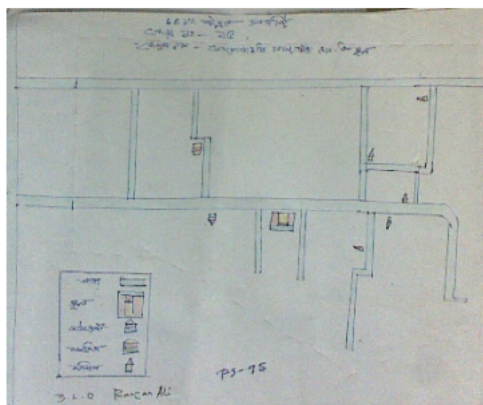

Nazri Naksha