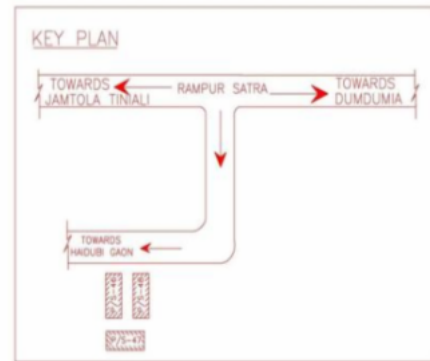

নিৰ্বাচক পঞ্জীয়ন বিষয়াৰ স্বাক্ষৰ

Nazri Naksha

Google Map View

Polling Station Building Front View

ভোটগ্ৰহন কেন্দ্ৰৰ সন্মুখৰ দৃশ্য

Cad View

Key MAP View

1 নাম : নজৰুল ইছলাম পিতাৰ নাম: ছৰাফত আলী ঘৰ নং : ১ বয়স : 59 লিঙ্গ : পুৰুষ	CCG4034564 ফটো উপলব্ধ	2 নাম : আহিয়া খাতুন স্বামীৰ নাম: নজৰুল ইছলাম ঘৰ নং : ১ বয়স : 54 লিঙ্গ : মহিলা	CCG4034575 ফটো উপলব্ধ	3 নাম : জ্যোতিনাৰা খাতুন স্বামীৰ নাম: আমিনুল ইছলাম ঘৰ নং : ১ বয়স : 43 লিঙ্গ : মহিলা	CCG4034597 ফটো উপলব্ধ
4 নাম : আমিনুল ইছলাম পিতাৰ নাম: নজৰুল ইছলাম ঘৰ নং : ১ বয়স : 38 লিঙ্গ : পুৰুষ	CCG4034586 ফটো উপলব্ধ	5 নাম : হাচিনা দিলবুৱা স্বামীৰ নাম: আয়ুব ইছলাম ঘৰ নং : ০১ বয়স : 29 লিঙ্গ : মহিলা	CCG1672237 ফটো উপলব্ধ	6 নাম : নবনিতা শইকীয়া স্বামীৰ নাম: আমিনুল ইছলাম ঘৰ নং : ১ বয়স : 29 লিঙ্গ : মহিলা	CCG0382986 ফটো উপলব্ধ
7 নাম : আয়ুব ইছলাম পিতাৰ নাম: নজৰুল ইছলাম ঘৰ নং : ০১ বয়স : 28 লিঙ্গ : পুৰুষ	CCG1672226 ফটো উপলব্ধ	8 নাম : বান দত্ত বেগম স্বামীৰ নাম: ৰফিকুল ইছলাম ঘৰ নং : ২ বয়স : 52 লিঙ্গ : মহিলা	CCG4034611 ফটো উপলব্ধ	9 নাম : ছৰিফ উদ্দিন পিতাৰ নাম: নুৰুল ইছলাম ঘৰ নং : ২ বয়স : 41 লিঙ্গ : পুৰুষ	CCG4034633 ফটো উপলব্ধ
10 নাম : মতিউৰ ৰহমান পিতাৰ নাম: ৰফিকুল ইছলাম ঘৰ নং : ২ বয়স : 38 লিঙ্গ : পুৰুষ	CCG4034622 ফটো উপলব্ধ	# 11 নাম : জেচমিন নাহাৰ স্বামীৰ নাম: মতিউৰ ৰহমান ঘৰ নং : ২ বয়স : 39 লিঙ্গ : মহিলা	CCG0278606 ফটো উপলব্ধ	12 নাম : ইয়াছমিনা খাতুন স্বামীৰ নাম: ছৰিফ উদ্দিন ঘৰ নং : ২ বয়স : 29 লিঙ্গ : মহিলা	CCG0213439 ফটো উপলব্ধ
# 13 নাম : ৰিতম হাজৰিকা পিতাৰ নাম: ৰফিকুল ইছলাম ঘৰ নং : ২ বয়স : 29 লিঙ্গ : পুৰুষ	CCG0213546 ফটো উপলব্ধ	14 নাম : ছহিদুল ইছলাম হাজৰীকা পিতাৰ নাম: ছৰাফত আলী হাজৰীকা ঘৰ নং : ৩ বয়স : 57 লিঙ্গ : পুৰুষ	CCG4034655 ফটো উপলব্ধ	15 নাম : আফিয়া বেগম স্বামীৰ নাম: ছহিদুল ইছলাম হাজৰীকা ঘৰ নং : ৩ বয়স : 55 লিঙ্গ : মহিলা	CCG4034666 ফটো উপলব্ধ
16 নাম : ছালমা বেগম হাজৰিকা পিতাৰ নাম: ছহিদুল ইছলাম হাজৰীকা ঘৰ নং : ৩ বয়স : 33 লিঙ্গ : মহিলা	CCG4034677 ফটো উপলব্ধ	17 নাম : ছিৰিনা বেগম হাজৰিকা পিতাৰ নাম: ছহিদুল ইছলাম হাজৰীকা ঘৰ নং : ০৩ বয়স : 26 লিঙ্গ : মহিলা	CCG0173328 ফটো উপলব্ধ	18 নাম : আয়েছা ছিদ্দিকা হাজৰিকা পিতাৰ নাম: ছহিদুল ইছলাম হাজৰীকা ঘৰ নং : 3 বয়স : 22 লিঙ্গ : মহিলা	CCG1681543 ফটো উপলব্ধ
19 নাম : আব্দুল জলিল পিতাৰ নাম: জামিল উদ্দিন ঘৰ নং : 8 বয়স : 59 লিঙ্গ : পুৰুষ	CCG4034688 ফটো উপলব্ধ	20 নাম : অজহা খাতুন স্বামীৰ নাম: আব্দুল জলিল ঘৰ নং : 8 বয়স : 49 লিঙ্গ : মহিলা	CCG4034699 ফটো উপলব্ধ	21 নাম : ছাদ্দাম হুছেইন পিতাৰ নাম: আব্দুল জলিল ঘৰ নং : 8 বয়স : 30 লিঙ্গ : পুৰুষ	CCG0273953 ফটো উপলব্ধ
22 নাম : ইলিজা খাতুন স্বামীৰ নাম: ছাদ্দাম হুছেইন ঘৰ নং : 8 বয়স : 29 লিঙ্গ : মহিলা	CCG0273540 ফটো উপলব্ধ	23 নাম : গুলজাৰ হুছেইন পিতাৰ নাম: আব্দুল জলিল ঘৰ নং : 8 বয়স : 28 লিঙ্গ : পুৰুষ	CCG0357582 ফটো উপলব্ধ	24 নাম : মফিজা খাতুন স্বামীৰ নাম: গুলজাৰ হুছেইন ঘৰ নং : 8 বয়স : 23 লিঙ্গ : মহিলা	CCG1198704 ফটো উপলব্ধ
25 নাম : দিলাদাৰ হুছেইন পিতাৰ নাম: আব্দুল জলিল ঘৰ নং : 8 বয়স : 22 লিঙ্গ : পুৰুষ	CCG1198811 ফটো উপলব্ধ	26 নাম : আব্দুল খালেক পিতাৰ নাম: আঃ ৰহমান ঘৰ নং : ৫ বয়স : 81 লিঙ্গ : পুৰুষ	CCG4034702 ফটো উপলব্ধ	27 নাম : ছামছুল আলম পিতাৰ নাম: আব্দুল খালেক ঘৰ নং : ৫ বয়স : 59 লিঙ্গ : পুৰুষ	CCG4034724 ফটো উপলব্ধ
28 নাম : খাইৰুল আলম পিতাৰ নাম: আব্দুল খালেক ঘৰ নং : ৫ বয়স : 53 লিঙ্গ : পুৰুষ	CCG4034746 ফটো উপলব্ধ	29 নাম : মুৰ্শিদা খাতুন স্বামীৰ নাম: ছামছুল আলম ঘৰ নং : ৫ বয়স : 49 লিঙ্গ : মহিলা	CCG4034735 ফটো উপলব্ধ	30 নাম : জাহানুৰ আলম পিতাৰ নাম: আব্দুল খালেক ঘৰ নং : ৫ বয়স : 49 লিঙ্গ : পুৰুষ	CCG4034768 ফটো উপলব্ধ