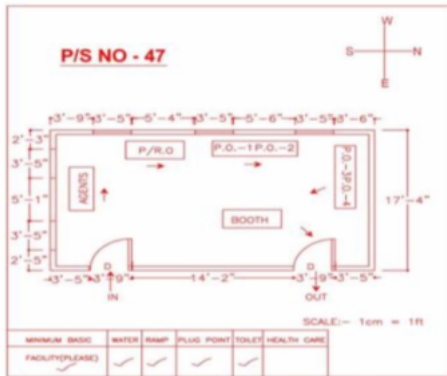

নিৰ্বাচক পঞ্জীয়ন বিষয়াৰ স্বাক্ষৰ

Nazri Naksha

Google Map View

Polling Station Building Front View

ভোটগ্ৰহন কেন্দ্ৰৰ সন্মুখৰ দৃশ্য

Cad View

Key MAP View

1 নাম : নজৰুল ইছলাম পিতাৰ নাম: ছৰাফত আলী ঘৰ নং : ১ বয়স : 59 লিঙ্গ : পুৰুষ	CCG4034564 ফটো উপলব্ধ	2 নাম : আহিয়া খাতুন স্বামীৰ নাম: নজৰুল ইছলাম ঘৰ নং : ১ বয়স : 54 লিঙ্গ : মহিলা	CCG4034575 ফটো উপলব্ধ	3 নাম : জ্যোতিনাৰা খাতুন স্বামীৰ নাম: আমিনুল ইছলাম ঘৰ নং : ১ বয়স : 43 লিঙ্গ : মহিলা	CCG4034597 ফটো উপলব্ধ
4 নাম : আমিনুল ইছলাম পিতাৰ নাম: নজৰুল ইছলাম ঘৰ নং : ১ বয়স : 38 লিঙ্গ : পুৰুষ	CCG4034586 ফটো উপলব্ধ	5 নাম : হাচিনা দিলবুৱা স্বামীৰ নাম: আয়ুব ইছলাম ঘৰ নং : ০১ বয়স : 29 লিঙ্গ : মহিলা	CCG1672237 ফটো উপলব্ধ	6 নাম : নবনিতা শইকীয়া স্বামীৰ নাম: আমিনুল ইছলাম ঘৰ নং : ১ বয়স : 29 লিঙ্গ : মহিলা	CCG0382986 ফটো উপলব্ধ
7 নাম : আয়ুব ইছলাম পিতাৰ নাম: নজৰুল ইছলাম ঘৰ নং : ০১ বয়স : 28 লিঙ্গ : পুৰুষ	CCG1672226 ফটো উপলব্ধ	8 নাম : বান দত্ত বেগম স্বামীৰ নাম: ৰফিকুল ইছলাম ঘৰ নং : ২ বয়স : 52 লিঙ্গ : মহিলা	CCG4034611 ফটো উপলব্ধ	9 নাম : ছৰিফ উদ্দিন পিতাৰ নাম: নুৰুল ইছলাম ঘৰ নং : ২ বয়স : 41 লিঙ্গ : পুৰুষ	CCG4034633 ফটো উপলব্ধ
10 নাম : মতিউৰ ৰহমান পিতাৰ নাম: ৰফিকুল ইছলাম ঘৰ নং : ২ বয়স : 38 লিঙ্গ : পুৰুষ	CCG4034622 ফটো উপলব্ধ	# 11 নাম : জেচমিন নাহাৰ স্বামীৰ নাম: মতিউৰ ৰহমান ঘৰ নং : ২ বয়স : 39 লিঙ্গ : মহিলা	CCG0278606 ফটো উপলব্ধ	12 নাম : ইয়াছমিনা খাতুন স্বামীৰ নাম: ছৰিফ উদ্দিন ঘৰ নং : ২ বয়স : 29 লিঙ্গ : মহিলা	CCG0213439 ফটো উপলব্ধ
# 13 নাম : ৰিতম হাজৰিকা পিতাৰ নাম: ৰফিকুল ইছলাম ঘৰ নং : ২ বয়স : 29 লিঙ্গ : পুৰুষ	CCG0213546 ফটো উপলব্ধ	14 নাম : ছহিদুল ইছলাম হাজৰীকা পিতাৰ নাম: ছৰাফত আলী হাজৰীকা ঘৰ নং : ৩ বয়স : 57 লিঙ্গ : পুৰুষ	CCG4034655 ফটো উপলব্ধ	15 নাম : আফিয়া বেগম স্বামীৰ নাম: ছহিদুল ইছলাম হাজৰীকা ঘৰ নং : ৩ বয়স : 55 লিঙ্গ : মহিলা	CCG4034666 ফটো উপলব্ধ
16 নাম : ছালমা বেগম হাজৰিকা পিতাৰ নাম: ছহিদুল ইছলাম হাজৰীকা ঘৰ নং : ৩ বয়স : 33 লিঙ্গ : মহিলা	CCG4034677 ফটো উপলব্ধ	17 নাম : ছিৰিনা বেগম হাজৰিকা পিতাৰ নাম: ছহিদুল ইছলাম হাজৰীকা ঘৰ নং : ০৩ বয়স : 26 লিঙ্গ : মহিলা	CCG0173328 ফটো উপলব্ধ	18 নাম : আয়েছা ছিদ্দিকা হাজৰিকা পিতাৰ নাম: ছহিদুল ইছলাম হাজৰীকা ঘৰ নং : 3 বয়স : 22 লিঙ্গ : মহিলা	CCG1681543 ফটো উপলব্ধ
19 নাম : আব্দুল জলিল পিতাৰ নাম: জামিল উদ্দিন ঘৰ নং : 8 বয়স : 59 লিঙ্গ : পুৰুষ	CCG4034688 ফটো উপলব্ধ	20 নাম : অজহা খাতুন স্বামীৰ নাম: আব্দুল জলিল ঘৰ নং : 8 বয়স : 49 লিঙ্গ : মহিলা	CCG4034699 ফটো উপলব্ধ	21 নাম : ছাদ্দাম হুছেইন পিতাৰ নাম: আব্দুল জলিল ঘৰ নং : 8 বয়স : 30 লিঙ্গ : পুৰুষ	CCG0273953 ফটো উপলব্ধ
22 নাম : ইলিজা খাতুন স্বামীৰ নাম: ছাদ্দাম হুছেইন ঘৰ নং : 8 বয়স : 29 লিঙ্গ : মহিলা	CCG0273540 ফটো উপলব্ধ	23 নাম : গুলজাৰ হুছেইন পিতাৰ নাম: আব্দুল জলিল ঘৰ নং : 8 বয়স : 28 লিঙ্গ : পুৰুষ	CCG0357582 ফটো উপলব্ধ	24 নাম : মফিজা খাতুন স্বামীৰ নাম: গুলজাৰ হুছেইন ঘৰ নং : 8 বয়স : 23 লিঙ্গ : মহিলা	CCG1198704 ফটো উপলব্ধ
25 নাম : দিলাদাৰ হুছেইন পিতাৰ নাম: আব্দুল জলিল ঘৰ নং : 8 বয়স : 22 লিঙ্গ : পুৰুষ	CCG1198811 ফটো উপলব্ধ	26 নাম : আব্দুল খালেক পিতাৰ নাম: আঃ ৰহমান ঘৰ নং : ৫ বয়স : 81 লিঙ্গ : পুৰুষ	CCG4034702 ফটো উপলব্ধ	27 নাম : ছামছুল আলম পিতাৰ নাম: আব্দুল খালেক ঘৰ নং : ৫ বয়স : 59 লিঙ্গ : পুৰুষ	CCG4034724 ফটো উপলব্ধ
28 নাম : খাইৰুল আলম পিতাৰ নাম: আব্দুল খালেক ঘৰ নং : ৫ বয়স : 53 লিঙ্গ : পুৰুষ	CCG4034746 ফটো উপলব্ধ	29 নাম : মুৰ্শিদা খাতুন স্বামীৰ নাম: ছামছুল আলম ঘৰ নং : ৫ বয়স : 49 লিঙ্গ : মহিলা	CCG4034735 ফটো উপলব্ধ	30 নাম : জাহানুৰ আলম পিতাৰ নাম: আব্দুল খালেক ঘৰ নং : ৫ বয়স : 49 লিঙ্গ : পুৰুষ	CCG4034768 ফটো উপলব্ধ