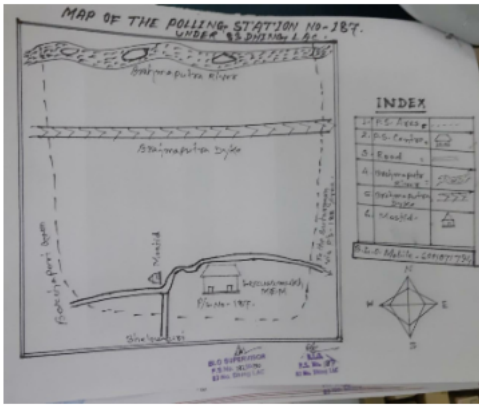

Nazri Naksha