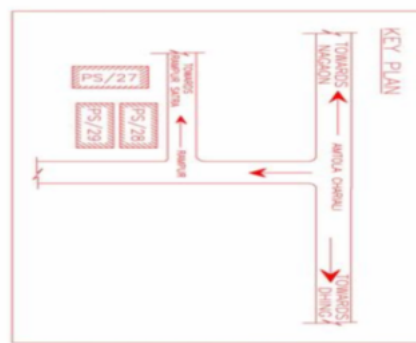

নিৰ্বাচক পঞ্জীয়ন বিষয়াৰ স্বাক্ষৰ

Nazri Naksha

Google Map View

Polling Station Building Front View

ভোটগ্ৰহন কেন্দ্ৰৰ সন্মুখৰ দৃশ্য

Cad View

Key MAP View

|  |                          |  |                          |  |                          |
|--|--------------------------|--|--------------------------|--|--------------------------|
| 1<br>নাম : জয়াদৰ বহমান<br>পিতাৰ নাম: আকবৰ আলী<br>ঘৰ নং : 1<br>বয়স : 49 লিঙ্গ : পুৰুষ           | CCG2534589<br>ফটো উপলব্ধ | 2<br>নাম : শ্বহিদৰ বহমান<br>পিতাৰ নাম: আকবৰ আলী<br>ঘৰ নং : 1<br>বয়স : 49 লিঙ্গ : পুৰুষ          | CCG2534578<br>ফটো উপলব্ধ | 3<br>নাম : বুনা লাইলা<br>স্বামীৰ নাম: শ্বহিদুৰ বহমান<br>ঘৰ নং : 1<br>বয়স : 43 লিঙ্গ : মহিলা       | CCG2534590<br>ফটো উপলব্ধ |
| # 4<br>নাম : বুবিয়া খাতুন<br>স্বামীৰ নাম: জয়াদুৰ বহমান<br>ঘৰ নং : 1<br>বয়স : 41 লিঙ্গ : মহিলা | CCG2534603<br>ফটো উপলব্ধ | 5<br>নাম : মতিউৰ বহমান<br>পিতাৰ নাম: আকবৰ আলী<br>ঘৰ নং : 2<br>বয়স : 55 লিঙ্গ : পুৰুষ            | CCG2534614<br>ফটো উপলব্ধ | # 6<br>নাম : ওৱাহিদা চুলতানা<br>স্বামীৰ নাম: মতিউৰ বহমান<br>ঘৰ নং : 2<br>বয়স : 44 লিঙ্গ : মহিলা   | CCG2534625<br>ফটো উপলব্ধ |
| 7<br>নাম : ফাৰহান ওয়াসিম<br>পিতাৰ নাম: মতিউৰ বহমান<br>ঘৰ নং : 02<br>বয়স : 24 লিঙ্গ : পুৰুষ     | PVO0009613<br>ফটো উপলব্ধ | 8<br>নাম : ফাৰহান মচুদ<br>পিতাৰ নাম: মতিউৰ বহমান<br>ঘৰ নং : 02<br>বয়স : 24 লিঙ্গ : পুৰুষ        | PVO0009621<br>ফটো উপলব্ধ | 9<br>নাম : কদ বান<br>স্বামীৰ নাম: মোছলেম উদ্দিন<br>ঘৰ নং : 9<br>বয়স : 75 লিঙ্গ : মহিলা            | CCG2534692<br>ফটো উপলব্ধ |
| # 10<br>নাম : আব্দুল হাছেন<br>পিতাৰ নাম: দাও শেক<br>ঘৰ নং : 3<br>বয়স : 60 লিঙ্গ : পুৰুষ         | CCG0484162<br>ফটো উপলব্ধ | 11<br>নাম : সুফীয়া খাতুন<br>স্বামীৰ নাম: আব্দুল হাছেন<br>ঘৰ নং : 3<br>বয়স : 55 লিঙ্গ : মহিলা   | CCG1121334<br>ফটো উপলব্ধ | 12<br>নাম : মকবুল হুছেইন<br>পিতাৰ নাম: মোছলেম উদ্দিন<br>ঘৰ নং : 9<br>বয়স : 54 লিঙ্গ : পুৰুষ       | CCG2534636<br>ফটো উপলব্ধ |
| 13<br>নাম : মঞ্জুৰাৰা খাতুন<br>স্বামীৰ নাম: মকবুল হুছেইন<br>ঘৰ নং : 9<br>বয়স : 50 লিঙ্গ : মহিলা | CCG2534647<br>ফটো উপলব্ধ | 14<br>নাম : নজৰুল ইছলাম<br>পিতাৰ নাম: মোছলেম উদ্দিন<br>ঘৰ নং : 9<br>বয়স : 49 লিঙ্গ : পুৰুষ      | CCG2534658<br>ফটো উপলব্ধ | 15<br>নাম : আজিজুল ইছলাম<br>পিতাৰ নাম: মোছলেম উদ্দিন<br>ঘৰ নং : 9<br>বয়স : 47 লিঙ্গ : পুৰুষ       | CCG2534699<br>ফটো উপলব্ধ |
| 16<br>নাম : সাফিয়া খাতুন<br>স্বামীৰ নাম: আবুল বাসাৰ<br>ঘৰ নং : 3<br>বয়স : 43 লিঙ্গ : মহিলা     | PVO0163642<br>ফটো উপলব্ধ | 17<br>নাম : আব্দুৰ বহমান<br>পিতাৰ নাম: মোছলেম উদ্দিন<br>ঘৰ নং : 9<br>বয়স : 42 লিঙ্গ : পুৰুষ     | CCG2534670<br>ফটো উপলব্ধ | 18<br>নাম : ৰফিকুল ইছলাম<br>পিতাৰ নাম: মোছলেম উদ্দিন<br>ঘৰ নং : 9<br>বয়স : 39 লিঙ্গ : পুৰুষ       | CCG2534681<br>ফটো উপলব্ধ |
| 19<br>নাম : শ্বনজিদা খাতুন<br>স্বামীৰ নাম: নজৰুল ইছলাম<br>ঘৰ নং : 9<br>বয়স : 36 লিঙ্গ : মহিলা   | CCG2534716<br>ফটো উপলব্ধ | 20<br>নাম : মামনি খাতুন<br>স্বামীৰ নাম: আজিজুল ইছলাম<br>ঘৰ নং : 9<br>বয়স : 35 লিঙ্গ : মহিলা     | CCG2534705<br>ফটো উপলব্ধ | 21<br>নাম : মেহনাজ হুছেইন<br>পিতাৰ নাম: মকবুল হুছেইন<br>ঘৰ নং : 9<br>বয়স : 26 লিঙ্গ : মহিলা       | CCG0516229<br>ফটো উপলব্ধ |
| 22<br>নাম : ৰৌজিনা খাতুন<br>স্বামীৰ নাম: আব্দুৰ বহমান<br>ঘৰ নং : 3<br>বয়স : 23 লিঙ্গ : মহিলা    | CCG0386763<br>ফটো উপলব্ধ | 23<br>নাম : মোশাহিদুল ইছলাম<br>পিতাৰ নাম: শ্বৰিফুল ইছলাম<br>ঘৰ নং : 9<br>বয়স : 23 লিঙ্গ : পুৰুষ | PVO0007930<br>ফটো উপলব্ধ | 24<br>নাম : গিয়াছ উদ্দিন<br>পিতাৰ নাম: জামিৰ উদ্দিন<br>ঘৰ নং : 8<br>বয়স : 80 লিঙ্গ : পুৰুষ       | CCG2534727<br>ফটো উপলব্ধ |
| 25<br>নাম : ছাহেদা খাতুন<br>স্বামীৰ নাম: গিয়াছ উদ্দিন<br>ঘৰ নং : 8<br>বয়স : 70 লিঙ্গ : মহিলা   | CCG2534738<br>ফটো উপলব্ধ | 26<br>নাম : আবুল হুছেইন<br>পিতাৰ নাম: গিয়াছ উদ্দিন<br>ঘৰ নং : 8<br>বয়স : 45 লিঙ্গ : পুৰুষ      | CCG2534749<br>ফটো উপলব্ধ | S 27<br>নাম : ইজনাৰা খাতুন<br>পিতাৰ নাম: গিয়াছ উদ্দিন<br>ঘৰ নং : 8<br>বয়স : 38 লিঙ্গ : মহিলা     | CCG2534761<br>ফটো উপলব্ধ |
| 28<br>নাম : মুক্তাৰ হুছেইন<br>পিতাৰ নাম: গিয়াছ উদ্দিন<br>ঘৰ নং : 8<br>বয়স : 38 লিঙ্গ : পুৰুষ   | CCG2534750<br>ফটো উপলব্ধ | 29<br>নাম : ছাবিকুন নেহাৰ<br>স্বামীৰ নাম: আবুল হুছেইন<br>ঘৰ নং : 8<br>বয়স : 36 লিঙ্গ : মহিলা    | CCG2534772<br>ফটো উপলব্ধ | # 30<br>নাম : তাজবিনা খাতুন<br>স্বামীৰ নাম: মুক্তাৰ হুছেইন<br>ঘৰ নং : 8<br>বয়স : 31 লিঙ্গ : মহিলা | CCG0166447<br>ফটো উপলব্ধ |