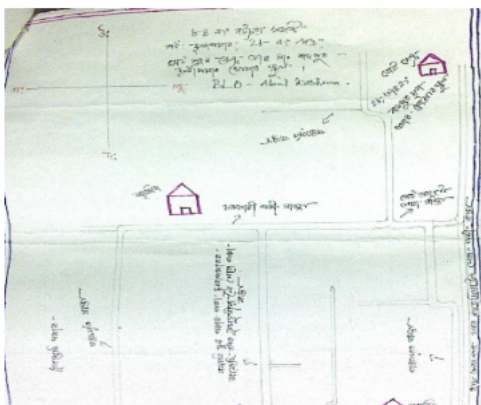

Nazri Naksha