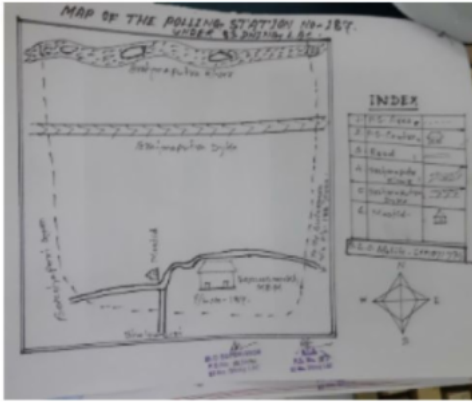

Nazri Naksha