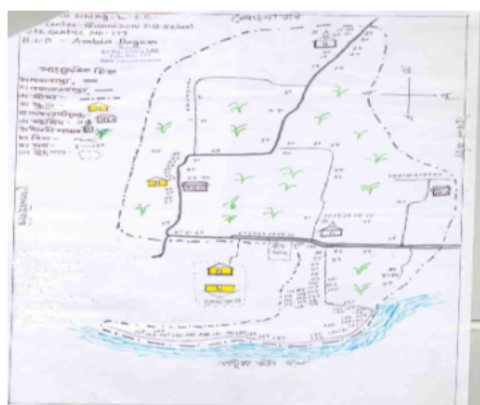

নিৰ্বাচক পঞ্জীয়ন বিষয়াৰ স্বাক্ষৰ

Nazri Naksha

Google Map View

Polling Station Building Front View

ভোটগ্ৰহন কেন্দ্ৰৰ সন্মুখৰ দৃশ্য

Cad View

Key MAP View

1 নাম : ছাইফুল ইছলাম পিতাৰ নাম : ওৱাহেদ আলী ঘৰ নং : 1 বয়স : 70 লিঙ্গ : পুৰুষ	DBH6034566 ফটো উপলব্ধ	E 2 নাম : বহিমা খাতুন স্বামীৰ নাম : ছাইফুল ইছলাম ঘৰ নং : 1 বয়স : 65 লিঙ্গ : মহিলা	DBH6034577 ফটো উপলব্ধ	3 নাম : ৰফিকুল ইছলাম পিতাৰ নাম : ছাইফুল ইছলাম ঘৰ নং : 1 বয়স : 40 লিঙ্গ : পুৰুষ	DBH6034588 ফটো উপলব্ধ
4 নাম : বাহিমা খাতুন স্বামীৰ নাম : ৰফিকুল ইছলাম ঘৰ নং : 1 বয়স : 36 লিঙ্গ : মহিলা	DBH6042371 ফটো উপলব্ধ	# 5 নাম : জিয়াবুৰ ৰহমান পিতাৰ নাম : ছাইফুল ইছলাম ঘৰ নং : 1 ক বয়স : 33 লিঙ্গ : পুৰুষ	DBH0282657 ফটো উপলব্ধ	6 নাম : এলিজা বেগম স্বামীৰ নাম : জাহিৰুল ইছলাম ঘৰ নং : 1 বয়স : 32 লিঙ্গ : মহিলা	DBH0313833 ফটো উপলব্ধ
# 7 নাম : ইচমে তাৰা বেগম স্বামীৰ নাম : জিয়াবুৰ ৰহমান ঘৰ নং : 1 বয়স : 29 লিঙ্গ : মহিলা	DBH0283275 ফটো উপলব্ধ	8 নাম : ছফিকুল ইছলাম পিতাৰ নাম : ছাইফুল ইছলাম ঘৰ নং : 1 বয়স : 27 লিঙ্গ : পুৰুষ	DBH0283309 ফটো উপলব্ধ	# 9 নাম : জাহিৰুল ইছলাম পিতাৰ নাম : ছাইফুল ইছলাম ঘৰ নং : 1 ক বয়স : 38 লিঙ্গ : পুৰুষ	DBH6034599 ফটো উপলব্ধ
E 10 নাম : আবুল ইছলাম পিতাৰ নাম : ওৱাহেদ আলী ঘৰ নং : 2 বয়স : 64 লিঙ্গ : পুৰুষ	DBH6034602 ফটো উপলব্ধ	11 নাম : বেজিয়া খাতুন স্বামীৰ নাম : আবুল ইছলাম ঘৰ নং : 2 বয়স : 55 লিঙ্গ : মহিলা	DBH6034613 ফটো উপলব্ধ	12 নাম : ৰিয়াজ উদ্দিন পিতাৰ নাম : আবুল ইছলাম ঘৰ নং : 2 বয়স : 30 লিঙ্গ : পুৰুষ	DBH0351759 ফটো উপলব্ধ
# 13 নাম : আনাবুল ইছলাম পিতাৰ নাম : আবুল ইছলাম ঘৰ নং : 02 বয়স : 28 লিঙ্গ : পুৰুষ	DBH0351965 ফটো উপলব্ধ	14 নাম : মোজামেল হক পিতাৰ নাম : আবুল ইছলাম ঘৰ নং : 02 বয়স : 23 লিঙ্গ : পুৰুষ	PVO0157727 ফটো উপলব্ধ	15 নাম : আব্দুল মন্নাছ পিতাৰ নাম : জহুৰ আলী ঘৰ নং : 0 বয়স : 82 লিঙ্গ : পুৰুষ	DBH6034624 ফটো উপলব্ধ
16 নাম : মাজেদা খাতুন স্বামীৰ নাম : আব্দুল মন্নাছ ঘৰ নং : 0 বয়স : 60 লিঙ্গ : মহিলা	DBH6034635 ফটো উপলব্ধ	17 নাম : মোশাৰফ হুছেইন পিতাৰ নাম : আব্দুল মন্নাছ ঘৰ নং : 0 বয়স : 36 লিঙ্গ : পুৰুষ	DBH6041878 ফটো উপলব্ধ	18 নাম : মৰজিনা খাতুন স্বামীৰ নাম : মুশৰত হুছেইন ঘৰ নং : 0 বয়স : 29 লিঙ্গ : মহিলা	DBH0391367 ফটো উপলব্ধ
19 নাম : মুফাজ্জল হুছেইন পিতাৰ নাম : আব্দুল মন্নাছ ঘৰ নং : 0 বয়স : 28 লিঙ্গ : পুৰুষ	DBH0391359 ফটো উপলব্ধ	20 নাম : ছাবিনা আকতাৰা স্বামীৰ নাম : মুফাজ্জল হুছেইন ঘৰ নং : 0 বয়স : 28 লিঙ্গ : মহিলা	DBH0712067 ফটো উপলব্ধ	# 21 নাম : হৰ মজ আলী পিতাৰ নাম : আব্দুছ হুমেদ ঘৰ নং : 8 বয়স : 79 লিঙ্গ : পুৰুষ	DBH6034657 ফটো উপলব্ধ
# 22 নাম : চুফিয়া খাতুন স্বামীৰ নাম : হৰমজ আলী ঘৰ নং : 8 বয়স : 68 লিঙ্গ : মহিলা	DBH6034668 ফটো উপলব্ধ	# 23 নাম : মহৰ উদ্দিন পিতাৰ নাম : হৰমজ আলী ঘৰ নং : 8 বয়স : 34 লিঙ্গ : পুৰুষ	DBH6041903 ফটো উপলব্ধ	24 নাম : নিলফাৰ নাচৰিন স্বামীৰ নাম : এইড.এম.ৰাকিব উদ্দিন ঘৰ নং : 08 বয়স : 29 লিঙ্গ : মহিলা	DBH2006492 ফটো উপলব্ধ
# 25 নাম : এয়াছমিন চুল্লানা স্বামীৰ নাম : শাহাব উদ্দিন ঘৰ নং : 4 বয়স : 23 লিঙ্গ : মহিলা	DBH1985290 ফটো উপলব্ধ	# 26 নাম : ছফিৰ উদ্দিন পিতাৰ নাম : হৰমজ আলী ঘৰ নং : 4 ক বয়স : 49 লিঙ্গ : পুৰুষ	DBH6034679 ফটো উপলব্ধ	27 নাম : মনোৱাৰা খাতুন স্বামীৰ নাম : ছহুৰ উদ্দিন ঘৰ নং : 4 ক বয়স : 35 লিঙ্গ : মহিলা	DBH6041914 ফটো উপলব্ধ
# 28 নাম : সাহাব উদ্দিন পিতাৰ নাম : হৰমজ আলী ঘৰ নং : 4 ক বয়স : 40 লিঙ্গ : পুৰুষ	DBH6034680 ফটো উপলব্ধ	29 নাম : আব্দুল হামিদ পিতাৰ নাম : আব্দুছ হুমেদ ঘৰ নং : 5 বয়স : 58 লিঙ্গ : পুৰুষ	DBH6034691 ফটো উপলব্ধ	30 নাম : ছাবিনা ইয়াছমিন স্বামীৰ নাম : আব্দুল হামিদ ঘৰ নং : 5 বয়স : 52 লিঙ্গ : মহিলা	DBH6034704 ফটো উপলব্ধ