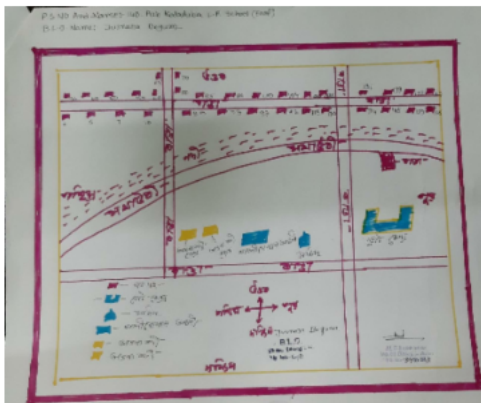

Nazri Naksha