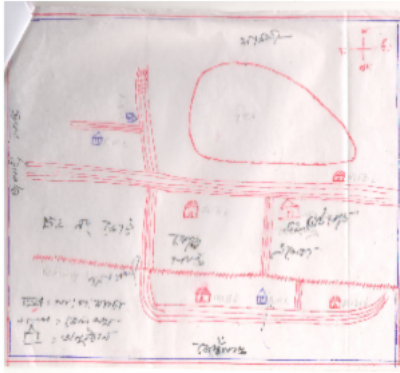

Nazri Naksha