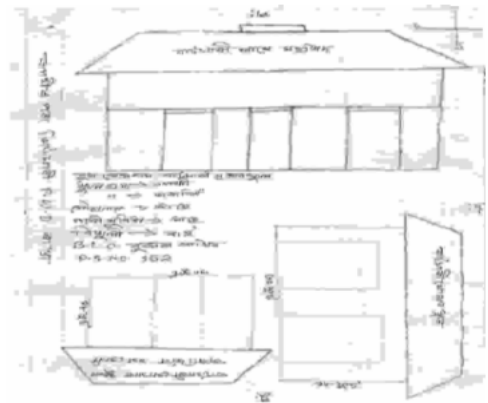

নিৰ্বাচক পঞ্জীয়ন বিষয়াৰ স্বাক্ষৰ

Nazri Naksha

Google Map View

Polling Station Building Front View

ভোটগ্ৰহন কেন্দ্ৰৰ সন্মুখৰ দৃশ্য

Cad View

Key MAP View

1 নাম : মোক্তাৰা বেগম স্বামীৰ নাম : আমিনুল হক চৌধুৰী ঘৰ নং : 156 বয়স : 33 লিঙ্গ : মহিলা	BMX1654227 ফটো উপলব্ধ	2 নাম : আইনুল হক চৌধুৰী পিতাৰ নাম : আব্দুল মজিদ ঘৰ নং : 158 বয়স : 41 লিঙ্গ : পুৰুষ	BMX1055523 ফটো উপলব্ধ	3 নাম : মমতাজ বেগম পিতাৰ নাম : আব্দুল মন্মান ঘৰ নং : 158 বয়স : 40 লিঙ্গ : মহিলা	BMX3246057 ফটো উপলব্ধ
4 নাম : শহিদুল হক পিতাৰ নাম : ছৈয়ব আলী ঘৰ নং : 165 বয়স : 56 লিঙ্গ : পুৰুষ	BMX1054575 ফটো উপলব্ধ	# 5 নাম : আফিয়া বেগম স্বামীৰ নাম : শহিদুল হক ঘৰ নং : 165 বয়স : 45 লিঙ্গ : মহিলা	BMX1054586 ফটো উপলব্ধ	6 নাম : হাজেৰা খাতুন স্বামীৰ নাম : শহিদুল হক ঘৰ নং : 165 বয়স : 44 লিঙ্গ : মহিলা	BMX1054597 ফটো উপলব্ধ
7 নাম : ফাৰুক আহমেদ পিতাৰ নাম : শহিদুল হক ঘৰ নং : 165 বয়স : 27 লিঙ্গ : পুৰুষ	BMX0410415 ফটো উপলব্ধ	8 নাম : নাজবিনা বেগম স্বামীৰ নাম : ফাৰুক আহমেদ ঘৰ নং : 165 বয়স : 26 লিঙ্গ : মহিলা	BMX0282178 ফটো উপলব্ধ	9 নাম : হাফচানা খাতুন স্বামীৰ নাম : আচিকুৰ বহমান ঘৰ নং : 165 বয়স : 25 লিঙ্গ : মহিলা	BMX1665108 ফটো উপলব্ধ
10 নাম : জেবিনা খাতুন পিতাৰ নাম : শহিদুল হক ঘৰ নং : 165 বয়স : 22 লিঙ্গ : মহিলা	BMX1665124 ফটো উপলব্ধ	11 নাম : চান মিঞা পিতাৰ নাম : কাছিম উদ্দিন ঘৰ নং : 166 বয়স : 56 লিঙ্গ : পুৰুষ	BMX1054600 ফটো উপলব্ধ	12 নাম : ফাতেমা খাতুন স্বামীৰ নাম : চান মিঞা ঘৰ নং : 166 বয়স : 56 লিঙ্গ : মহিলা	BMX1054611 ফটো উপলব্ধ
13 নাম : আফজাৰুল বহমান পিতাৰ নাম : চান মিঞা ঘৰ নং : 166 বয়স : 26 লিঙ্গ : পুৰুষ	BMX0282657 ফটো উপলব্ধ	14 নাম : মৰিয়ম নেচা পিতাৰ নাম : ছৈয়ব আলী ঘৰ নং : 169 বয়স : 64 লিঙ্গ : মহিলা	BMX1054622 ফটো উপলব্ধ	15 নাম : সাহাচ উদ্দিন আহমেদ পিতাৰ নাম : আলাল উদ্দিন ঘৰ নং : 169 বয়স : 43 লিঙ্গ : পুৰুষ	BMX1054633 ফটো উপলব্ধ
# 16 নাম : মৰ্জিনা খাতুন স্বামীৰ নাম : সাহাজ উদ্দিন আহমেদ ঘৰ নং : 169 বয়স : 37 লিঙ্গ : মহিলা	BMX1054644 ফটো উপলব্ধ	17 নাম : মেহবুব আলম পিতাৰ নাম : সাহাচ উদ্দিন আহমেদ ঘৰ নং : 167 বয়স : 21 লিঙ্গ : পুৰুষ	QAI0241075 ফটো উপলব্ধ	18 নাম : হুচনাৰা বেগম স্বামীৰ নাম : আব্বাছ আলী ঘৰ নং : 168 বয়স : 73 লিঙ্গ : মহিলা	BMX1054666 ফটো উপলব্ধ
19 নাম : মুস্তফা হুছেইন পিতাৰ নাম : আব্বাছ আলী ঘৰ নং : 168 বয়স : 44 লিঙ্গ : পুৰুষ	BMX1054713 ফটো উপলব্ধ	20 নাম : আব হানিফা পিতাৰ নাম : আব্বাছ আলী ঘৰ নং : 168 বয়স : 41 লিঙ্গ : পুৰুষ	BMX1054702 ফটো উপলব্ধ	21 নাম : আহমিনা খাতুন স্বামীৰ নাম : মুস্তফা হুছেইন ঘৰ নং : 168 বয়স : 39 লিঙ্গ : মহিলা	BMX1054724 ফটো উপলব্ধ
22 নাম : কাউচাৰ ইছলাম পিতাৰ নাম : আব্বাছ আলী ঘৰ নং : 168 বয়স : 29 লিঙ্গ : পুৰুষ	BMX0048827 ফটো উপলব্ধ	23 নাম : মালেকা খাতুন স্বামীৰ নাম : আব হানিফা ঘৰ নং : 168 বয়স : 28 লিঙ্গ : মহিলা	BMX0243170 ফটো উপলব্ধ	24 নাম : জেবিনা খাতুন পিতাৰ নাম : শহিদুল হক ঘৰ নং : 168 বয়স : 22 লিঙ্গ : মহিলা	BMX1667310 ফটো উপলব্ধ
25 নাম : পিংকী বেগম স্বামীৰ নাম : কাউচাৰ ইছলাম ঘৰ নং : 168 বয়স : 20 লিঙ্গ : মহিলা	QAI0234872 ফটো উপলব্ধ	26 নাম : মঃ আব্দুল মন্মান পিতাৰ নাম : মুস্তফা হুছেইন ঘৰ নং : 168 বয়স : 19 লিঙ্গ : পুৰুষ	QAI0151290 ফটো উপলব্ধ	# 27 নাম : নূৰ জামাল পিতাৰ নাম : আব্বাছ আলী ঘৰ নং : 168 বয়স : 50 লিঙ্গ : পুৰুষ	BMX1054688 ফটো উপলব্ধ
# 28 নাম : শিৰিয়া বেগম স্বামীৰ নাম : নূৰ জামাল ঘৰ নং : 168 বয়স : 44 লিঙ্গ : মহিলা	BMX1054699 ফটো উপলব্ধ	29 নাম : মাহাবুল আলম পিতাৰ নাম : নূৰ জামাল ঘৰ নং : 168 বয়স : 22 লিঙ্গ : পুৰুষ	BMX1656792 ফটো উপলব্ধ	S 30 নাম : আমেনা খাতুন স্বামীৰ নাম : ইচমাইল ঘৰ নং : 168 বয়স : 76 লিঙ্গ : মহিলা	BMX1054746 ফটো উপলব্ধ