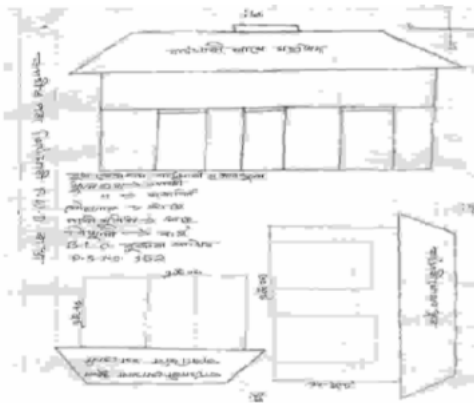

নিৰ্বাচক পঞ্জীয়ন বিষয়াৰ স্বাক্ষৰ

Nazri Naksha

Google Map View

Polling Station Building Front View

ভোটগ্ৰহন কেন্দ্ৰৰ সন্মুখৰ দৃশ্য

Cad View

Key MAP View

1 নাম : মোক্তাৰা বেগম স্বামীৰ নাম : আমিনুল হক চৌধুৰী ঘৰ নং : 156 বয়স : 33 লিঙ্গ : মহিলা	BMX1654227 ফটো উপলব্ধ	2 নাম : আইনুল হক চৌধুৰী পিতাৰ নাম : আব্দুল মজিদ ঘৰ নং : 158 বয়স : 41 লিঙ্গ : পুৰুষ	BMX1055523 ফটো উপলব্ধ	3 নাম : মমতাজ বেগম পিতাৰ নাম : আব্দুল মন্মান ঘৰ নং : 158 বয়স : 40 লিঙ্গ : মহিলা	BMX3246057 ফটো উপলব্ধ
4 নাম : শহিদুল হক পিতাৰ নাম : ছৈয়ব আলী ঘৰ নং : 165 বয়স : 56 লিঙ্গ : পুৰুষ	BMX1054575 ফটো উপলব্ধ	# 5 নাম : আফিয়া বেগম স্বামীৰ নাম : শহিদুল হক ঘৰ নং : 165 বয়স : 45 লিঙ্গ : মহিলা	BMX1054586 ফটো উপলব্ধ	6 নাম : হাজেৰা খাতুন স্বামীৰ নাম : শহিদুল হক ঘৰ নং : 165 বয়স : 44 লিঙ্গ : মহিলা	BMX1054597 ফটো উপলব্ধ
7 নাম : ফাৰুক আহমেদ পিতাৰ নাম : শহিদুল হক ঘৰ নং : 165 বয়স : 27 লিঙ্গ : পুৰুষ	BMX0410415 ফটো উপলব্ধ	8 নাম : নাজবিনা বেগম স্বামীৰ নাম : ফাৰুক আহমেদ ঘৰ নং : 165 বয়স : 26 লিঙ্গ : মহিলা	BMX0282178 ফটো উপলব্ধ	9 নাম : হাফচানা খাতুন স্বামীৰ নাম : আচিকুৰ বহমান ঘৰ নং : 165 বয়স : 25 লিঙ্গ : মহিলা	BMX1665108 ফটো উপলব্ধ
10 নাম : জেবিনা খাতুন পিতাৰ নাম : শহিদুল হক ঘৰ নং : 165 বয়স : 22 লিঙ্গ : মহিলা	BMX1665124 ফটো উপলব্ধ	11 নাম : চান মিঞা পিতাৰ নাম : কাছিম উদ্দিন ঘৰ নং : 166 বয়স : 56 লিঙ্গ : পুৰুষ	BMX1054600 ফটো উপলব্ধ	12 নাম : ফাতেমা খাতুন স্বামীৰ নাম : চান মিঞা ঘৰ নং : 166 বয়স : 56 লিঙ্গ : মহিলা	BMX1054611 ফটো উপলব্ধ
13 নাম : আফজাৰুল বহমান পিতাৰ নাম : চান মিঞা ঘৰ নং : 166 বয়স : 26 লিঙ্গ : পুৰুষ	BMX0282657 ফটো উপলব্ধ	14 নাম : মৰিয়ম নেচা পিতাৰ নাম : ছৈয়ব আলী ঘৰ নং : 169 বয়স : 64 লিঙ্গ : মহিলা	BMX1054622 ফটো উপলব্ধ	15 নাম : সাহাচ উদ্দিন আহমেদ পিতাৰ নাম : আলাল উদ্দিন ঘৰ নং : 169 বয়স : 43 লিঙ্গ : পুৰুষ	BMX1054633 ফটো উপলব্ধ
# 16 নাম : মৰ্জিনা খাতুন স্বামীৰ নাম : সাহাজ উদ্দিন আহমেদ ঘৰ নং : 169 বয়স : 37 লিঙ্গ : মহিলা	BMX1054644 ফটো উপলব্ধ	17 নাম : মেহবুব আলম পিতাৰ নাম : সাহাচ উদ্দিন আহমেদ ঘৰ নং : 167 বয়স : 21 লিঙ্গ : পুৰুষ	QAI0241075 ফটো উপলব্ধ	18 নাম : হুচনাৰা বেগম স্বামীৰ নাম : আব্বাছ আলী ঘৰ নং : 168 বয়স : 73 লিঙ্গ : মহিলা	BMX1054666 ফটো উপলব্ধ
19 নাম : মুস্তফা হুছেইন পিতাৰ নাম : আব্বাছ আলী ঘৰ নং : 168 বয়স : 44 লিঙ্গ : পুৰুষ	BMX1054713 ফটো উপলব্ধ	20 নাম : আব হানিফা পিতাৰ নাম : আব্বাছ আলী ঘৰ নং : 168 বয়স : 41 লিঙ্গ : পুৰুষ	BMX1054702 ফটো উপলব্ধ	21 নাম : আহমিনা খাতুন স্বামীৰ নাম : মুস্তফা হুছেইন ঘৰ নং : 168 বয়স : 39 লিঙ্গ : মহিলা	BMX1054724 ফটো উপলব্ধ
22 নাম : কাউচাৰ ইছলাম পিতাৰ নাম : আব্বাছ আলী ঘৰ নং : 168 বয়স : 29 লিঙ্গ : পুৰুষ	BMX0048827 ফটো উপলব্ধ	23 নাম : মালেকা খাতুন স্বামীৰ নাম : আব হানিফা ঘৰ নং : 168 বয়স : 28 লিঙ্গ : মহিলা	BMX0243170 ফটো উপলব্ধ	24 নাম : জেবিনা খাতুন পিতাৰ নাম : শহিদুল হক ঘৰ নং : 168 বয়স : 22 লিঙ্গ : মহিলা	BMX1667310 ফটো উপলব্ধ
25 নাম : পিংকী বেগম স্বামীৰ নাম : কাউচাৰ ইছলাম ঘৰ নং : 168 বয়স : 20 লিঙ্গ : মহিলা	QAI0234872 ফটো উপলব্ধ	26 নাম : মঃ আব্দুল মন্মান পিতাৰ নাম : মুস্তফা হুছেইন ঘৰ নং : 168 বয়স : 19 লিঙ্গ : পুৰুষ	QAI0151290 ফটো উপলব্ধ	# 27 নাম : নূৰ জামাল পিতাৰ নাম : আব্বাছ আলী ঘৰ নং : 168 বয়স : 50 লিঙ্গ : পুৰুষ	BMX1054688 ফটো উপলব্ধ
# 28 নাম : শিৰিয়া বেগম স্বামীৰ নাম : নূৰ জামাল ঘৰ নং : 168 বয়স : 44 লিঙ্গ : মহিলা	BMX1054699 ফটো উপলব্ধ	29 নাম : মাহাবুল আলম পিতাৰ নাম : নূৰ জামাল ঘৰ নং : 168 বয়স : 22 লিঙ্গ : পুৰুষ	BMX1656792 ফটো উপলব্ধ	S 30 নাম : আমেনা খাতুন স্বামীৰ নাম : ইচমাইল ঘৰ নং : 168 বয়স : 76 লিঙ্গ : মহিলা	BMX1054746 ফটো উপলব্ধ