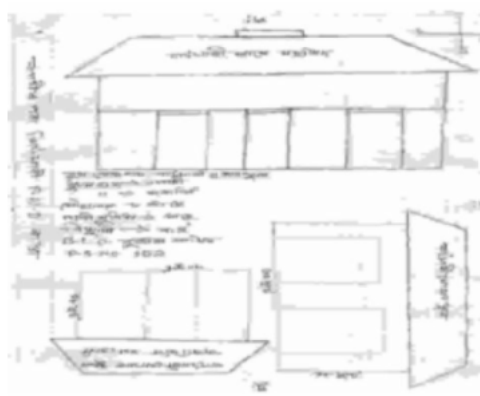

নিৰ্বাচক পঞ্জীয়ন বিষয়াৰ স্বাক্ষৰ

Nazri Naksha

Google Map View

Polling Station Building Front View

ভোটগ্ৰহন কেন্দ্ৰৰ সন্মুখৰ দৃশ্য

Cad View

Key MAP View

1 নাম : ফকৰ উদ্দিন পিতাৰ নাম: সাহেদ আলী ঘৰ নং : ২৬১ বয়স : 66 লিঙ্গ : পুৰুষ	BMX1058577 ফটো উপলব্ধ	2 নাম : বুকিয়া বেগম স্বামীৰ নাম: ফকৰ উদ্দিন ঘৰ নং : ২৬১ বয়স : 61 লিঙ্গ : মহিলা	BMX1058588 ফটো উপলব্ধ	3 নাম : সংশেৰ আলী পিতাৰ নাম: সাহেদ আলী ঘৰ নং : ২৬১ বয়স : 59 লিঙ্গ : পুৰুষ	BMX1058599 ফটো উপলব্ধ
4 নাম : মঞ্জুৰা বেগম স্বামীৰ নাম: সংশেৰ আলী ঘৰ নং : ২৬১ বয়স : 56 লিঙ্গ : মহিলা	BMX1058602 ফটো উপলব্ধ	# 5 নাম : উবাইদৰ বহমান পিতাৰ নাম: ফকৰ উদ্দিন ঘৰ নং : ২৬১ বয়স : 29 লিঙ্গ : পুৰুষ	BMX0217125 ফটো উপলব্ধ	# 6 নাম : মোঃ ইকবাল হুছেইন পিতাৰ নাম: ফকৰ উদ্দিন ঘৰ নং : ২৬১ বয়স : 27 লিঙ্গ : পুৰুষ	BMX0453720 ফটো উপলব্ধ
7 নাম : শাহানাজ বেগম পিতাৰ নাম: সংশেৰ আলী ঘৰ নং : ২৬১ বয়স : 25 লিঙ্গ : মহিলা	BMX1656370 ফটো উপলব্ধ	8 নাম : মেৰিনা ইয়াছমিন পিতাৰ নাম: সংশেৰ আলী ঘৰ নং : ২৬১ বয়স : 24 লিঙ্গ : মহিলা	BMX1655299 ফটো উপলব্ধ	9 নাম : মালেকা বান স্বামীৰ নাম: সাহেদ আলী ঘৰ নং : ২৬২ বয়স : 89 লিঙ্গ : মহিলা	BMX1058657 ফটো উপলব্ধ
10 নাম : আমিৰ উদ্দিন পিতাৰ নাম: সাহেদ আলী ঘৰ নং : ২৬২ বয়স : 54 লিঙ্গ : পুৰুষ	BMX1058624 ফটো উপলব্ধ	# 11 নাম : জাকিৰ হুছেইন পিতাৰ নাম: মুত সাহেদ আলী ঘৰ নং : 262 বয়স : 40 লিঙ্গ : পুৰুষ	BMX1058646 ফটো উপলব্ধ	12 নাম : মিছঃ আয়েসা ছিদ্দিকা স্বামীৰ নাম: আমিৰ উদ্দিন ঘৰ নং : ২৬২ বয়স : 43 লিঙ্গ : মহিলা	BMX1058635 ফটো উপলব্ধ
13 নাম : নাৰজিনা আহমেদ স্বামীৰ নাম: জাকিৰ হুছেইন ঘৰ নং : ২৬২ বয়স : 29 লিঙ্গ : মহিলা	BMX1654318 ফটো উপলব্ধ	14 নাম : শাহনেৰাজ হুছেইন পিতাৰ নাম: আমিৰ উদ্দিন ঘৰ নং : ২৬২ বয়স : 24 লিঙ্গ : পুৰুষ	BMX1656222 ফটো উপলব্ধ	15 নাম : আব্দুৰ বেজ্জাক পিতাৰ নাম: কালু শেখ ঘৰ নং : ২৬৩ বয়স : 66 লিঙ্গ : পুৰুষ	BMX1058691 ফটো উপলব্ধ
S 16 নাম : মল্লিকা খাতুন স্বামীৰ নাম: আব্দুৰ বেজ্জাক ঘৰ নং : ২৬৩ বয়স : 62 লিঙ্গ : মহিলা	BMX1058704 ফটো উপলব্ধ	17 নাম : খলিলৰ বহমান পিতাৰ নাম: কালু শেখ ঘৰ নং : ২৬৩ বয়স : 54 লিঙ্গ : পুৰুষ	BMX1058737 ফটো উপলব্ধ	18 নাম : আহিদুল ইছলাম পিতাৰ নাম: আব্দুল বাৰেক ঘৰ নং : ২৬৩ বয়স : 36 লিঙ্গ : পুৰুষ	BMX1058680 ফটো উপলব্ধ
S 19 নাম : অজিফা খাতুন স্বামীৰ নাম: খলিলৰ বহমান ঘৰ নং : ২৬৩ বয়স : 126 লিঙ্গ : মহিলা	BMX0098038 ফটো উপলব্ধ	20 নাম : সাহিদা খাতুন স্বামীৰ নাম: আহিদুল ইছলাম ঘৰ নং : ২৬৩ বয়স : 34 লিঙ্গ : মহিলা	BMX1392810 ফটো উপলব্ধ	21 নাম : আব হানিফা পিতাৰ নাম: আব্দুৰ বেজ্জাক ঘৰ নং : ২৬৩ বয়স : 31 লিঙ্গ : মহিলা	BMX1600493 ফটো উপলব্ধ
22 নাম : আব বক্কৰ ছিদ্দিক পিতাৰ নাম: আব্দুৰ বেজ্জাক ঘৰ নং : ২৬৩ বয়স : 30 লিঙ্গ : পুৰুষ	BMX1600540 ফটো উপলব্ধ	23 নাম : ইনাম বাক্বানী পিতাৰ নাম: আব্দুল জলিল ঘৰ নং : ২৬৩ বয়স : 27 লিঙ্গ : পুৰুষ	BMX0330688 ফটো উপলব্ধ	24 নাম : ফিৰজা খাতুন স্বামীৰ নাম: আব হানিফা ঘৰ নং : ২৬৩ বয়স : 27 লিঙ্গ : মহিলা	BMX1655174 ফটো উপলব্ধ
25 নাম : গুলাম ওচমানী পিতাৰ নাম: আব্দুল জলিল ঘৰ নং : ২৬৩ বয়স : 26 লিঙ্গ : পুৰুষ	BMX0330738 ফটো উপলব্ধ	26 নাম : মনোৱাৰা খাতুন স্বামীৰ নাম: আঃ হক ঘৰ নং : ২৬৪ বয়স : 76 লিঙ্গ : মহিলা	BMX1058760 ফটো উপলব্ধ	# 27 নাম : ফজলুল হক পিতাৰ নাম: আব্দুল হক ঘৰ নং : ২৬৪ বয়স : 52 লিঙ্গ : পুৰুষ	BMX1058771 ফটো উপলব্ধ
28 নাম : আনোৱাৰা বেগম স্বামীৰ নাম: ফজলুল হক ঘৰ নং : ২৬৪ বয়স : 41 লিঙ্গ : মহিলা	BMX1058782 ফটো উপলব্ধ	29 নাম : মাইনল হক পিতাৰ নাম: আব্দুল হক ঘৰ নং : ২৬৪ বয়স : 36 লিঙ্গ : পুৰুষ	BMX1061945 ফটো উপলব্ধ	30 নাম : মোছকিবৰ বহমান পিতাৰ নাম: আব্দুল হক ঘৰ নং : ২৬৪ বয়স : 29 লিঙ্গ : পুৰুষ	BMX1600302 ফটো উপলব্ধ