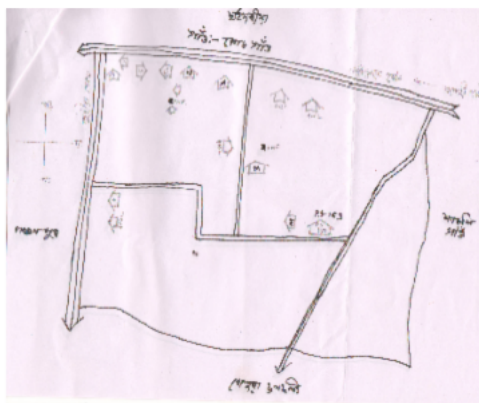

Nazri Naksha