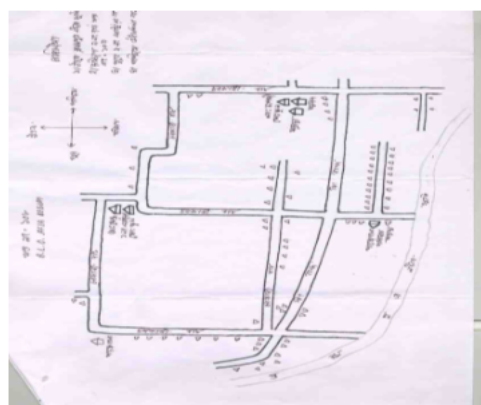

নিৰ্বাচক পঞ্জীয়ন বিষয়াৰ স্বাক্ষৰ

Nazri Naksha

Google Map View

Polling Station Building Front View

ভোটগ্ৰহন কেন্দ্ৰৰ সন্মুখৰ দৃশ্য

Cad View

Key MAP View

1 নাম : আনোৱাৰা বেগম স্বামীৰ নাম: আবুল হুছেইন ঘৰ নং : 1 বয়স : 69 লিঙ্গ : মহিলা	BMX1064579 ফটো উপলব্ধ	2 নাম : মজিবুৰ বহমান পিতাৰ নাম: আবুল হুছেইন ঘৰ নং : 1 বয়স : 55 লিঙ্গ : পুৰুষ	BMX1064580 ফটো উপলব্ধ	# 3 নাম : শ্বৰিফুৰ বহমান পিতাৰ নাম: আবুল হুছেইন ঘৰ নং : 1 বয়স : 49 লিঙ্গ : পুৰুষ	BMX1064591 ফটো উপলব্ধ
4 নাম : মাইনুল হক পিতাৰ নাম: আবুল হুছেইন ঘৰ নং : 1 বয়স : 45 লিঙ্গ : পুৰুষ	BMX1064604 ফটো উপলব্ধ	5 নাম : ইলিজা বেগম স্বামীৰ নাম: মজিবুৰ বহমান ঘৰ নং : 1 বয়স : 43 লিঙ্গ : মহিলা	BMX1064648 ফটো উপলব্ধ	6 নাম : কমৰণ নেহাৰ ফাৰুকী স্বামীৰ নাম: শ্বৰিফুৰ বহমান ঘৰ নং : 1 বয়স : 39 লিঙ্গ : মহিলা	BMX1064637 ফটো উপলব্ধ
7 নাম : মোস্তাদুৰ বহমান পিতাৰ নাম: আবুল হুছেইন ঘৰ নং : 1 বয়স : 39 লিঙ্গ : পুৰুষ	BMX1064626 ফটো উপলব্ধ	8 নাম : ছাজিদা বেগম স্বামীৰ নাম: মাইনুল হক ঘৰ নং : 1 বয়স : 33 লিঙ্গ : মহিলা	BMX0000448 ফটো উপলব্ধ	9 নাম : আমিৰ উদ্দিন পিতাৰ নাম: মফিজ উদ্দিন ঘৰ নং : 2 বয়স : 67 লিঙ্গ : পুৰুষ	BMX1064659 ফটো উপলব্ধ
10 নাম : ছকিনা খাতুন স্বামীৰ নাম: আমিৰ উদ্দিন ঘৰ নং : 2 বয়স : 62 লিঙ্গ : মহিলা	BMX1064660 ফটো উপলব্ধ	S 11 নাম : সুফিয়া খাতুন স্বামীৰ নাম: আলিমাদ্দিন ঘৰ নং : 2 বয়স : 52 লিঙ্গ : মহিলা	BMX1064671 ফটো উপলব্ধ	# 12 নাম : সাহজাহান আলী পিতাৰ নাম: আমিৰুদ্দিন ঘৰ নং : 2 বয়স : 38 লিঙ্গ : পুৰুষ	BMX1064682 ফটো উপলব্ধ
13 নাম : আজনাৰা বেগম স্বামীৰ নাম: সাজাহান আলী ঘৰ নং : 2 বয়স : 28 লিঙ্গ : মহিলা	BMX0249854 ফটো উপলব্ধ	14 নাম : ইচমাইল আলী পিতাৰ নাম: ছাবেদ আলী ঘৰ নং : 3 বয়স : 57 লিঙ্গ : পুৰুষ	BMX1064693 ফটো উপলব্ধ	15 নাম : নুৰজাহান বেগম স্বামীৰ নাম: ইউছুফ আলী ঘৰ নং : 3 বয়স : 44 লিঙ্গ : মহিলা	BMX1064739 ফটো উপলব্ধ
16 নাম : তলুৰা খাতুন স্বামীৰ নাম: ইচমাইল আলী ঘৰ নং : 3 বয়স : 41 লিঙ্গ : মহিলা	BMX1064717 ফটো উপলব্ধ	S 17 নাম : সুস্মিতা ধৰ পিতাৰ নাম: প্ৰদীপ কুমাৰ ধৰ ঘৰ নং : 03 বয়স : 32 লিঙ্গ : মহিলা	MGB9946069 ফটো উপলব্ধ	18 নাম : ৰমজান আলী পিতাৰ নাম: ইউসুফ আলী ঘৰ নং : 03 বয়স : 29 লিঙ্গ : পুৰুষ	BMX1674381 ফটো উপলব্ধ
19 নাম : ছাবিনা বেগম স্বামীৰ নাম: ৰমজান আলী ঘৰ নং : 3 বয়স : 29 লিঙ্গ : মহিলা	BMX1735554 ফটো উপলব্ধ	# 20 নাম : ছাইফুল ইছলাম আনছাৰী পিতাৰ নাম: আবুবক্কৰ ছিদ্দিক ঘৰ নং : 4 বয়স : 56 লিঙ্গ : পুৰুষ	BMX1064762 ফটো উপলব্ধ	# 21 নাম : মৰ্জিনা খাতুন স্বামীৰ নাম: ছাইফুল ইছলাম আনছাৰী ঘৰ নং : 4 বয়স : 40 লিঙ্গ : মহিলা	BMX1064773 ফটো উপলব্ধ
# 22 নাম : নুৰুল ইছলাম পিতাৰ নাম: আবুবক্কৰ ৰ ছিদ্দিক ছিদ্দিক ঘৰ নং : 5 বয়স : 61 লিঙ্গ : পুৰুষ	BMX1064784 ফটো উপলব্ধ	# 23 নাম : মনোৱাৰা বেগম স্বামীৰ নাম: নুৰুল ইছলাম ঘৰ নং : 5 বয়স : 48 লিঙ্গ : মহিলা	BMX1064795 ফটো উপলব্ধ	# 24 নাম : বেনজীৰ আনছাৰী পিতাৰ নাম: নুৰুল ইছলাম ঘৰ নং : 5 বয়স : 27 লিঙ্গ : মহিলা	BMX0525741 ফটো উপলব্ধ
# 25 নাম : ছৰফৰাহ আনছাৰী পিতাৰ নাম: নুৰুল ইছলাম ঘৰ নং : 5 বয়স : 23 লিঙ্গ : পুৰুষ	BMX1302751 ফটো উপলব্ধ	# 26 নাম : ছাফফানা আনছাৰী পিতাৰ নাম: নুৰুল ইছলাম ইছলাম ঘৰ নং : 5 বয়স : 22 লিঙ্গ : মহিলা	QAI0175000 ফটো উপলব্ধ	27 নাম : আফাজ উদ্দিন পিতাৰ নাম: সৰাফত আলী ঘৰ নং : 6 বয়স : 72 লিঙ্গ : পুৰুষ	BMX1064808 ফটো উপলব্ধ
# 28 নাম : হাইতন নেছা স্বামীৰ নাম: আফাজ উদ্দিন ঘৰ নং : 6 বয়স : 69 লিঙ্গ : মহিলা	BMX1064819 ফটো উপলব্ধ	29 নাম : আঃ ৰহমান পিতাৰ নাম: সাহেদ আলী ঘৰ নং : 6 বয়স : 41 লিঙ্গ : পুৰুষ	BMX1064831 ফটো উপলব্ধ	30 নাম : জলেকা খাতুন স্বামীৰ নাম: আঃ ৰহমান ঘৰ নং : 6 বয়স : 39 লিঙ্গ : মহিলা	BMX1064842 ফটো উপলব্ধ