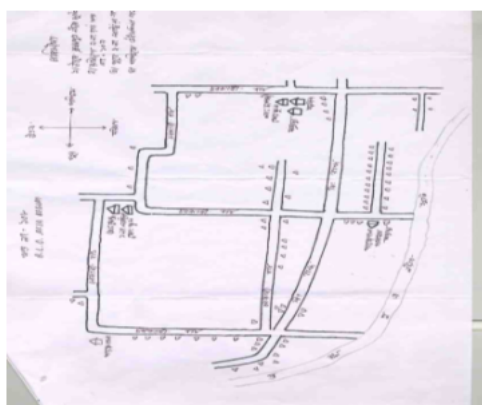

নিৰ্বাচক পঞ্জীয়ন বিষয়াৰ স্বাক্ষৰ

Nazri Naksha

Google Map View

Polling Station Building Front View

ভোটগ্ৰহন কেন্দ্ৰৰ সন্মুখৰ দৃশ্য

Cad View

Key MAP View

1 নাম : আনোৱাৰা বেগম স্বামীৰ নাম: আবুল হুছেইন ঘৰ নং : 1 বয়স : 69 লিঙ্গ : মহিলা	BMX1064579 ফটো উপলব্ধ	2 নাম : মজিবুৰ বহমান পিতাৰ নাম: আবুল হুছেইন ঘৰ নং : 1 বয়স : 55 লিঙ্গ : পুৰুষ	BMX1064580 ফটো উপলব্ধ	# 3 নাম : শ্বৰিফুৰ বহমান পিতাৰ নাম: আবুল হুছেইন ঘৰ নং : 1 বয়স : 49 লিঙ্গ : পুৰুষ	BMX1064591 ফটো উপলব্ধ
4 নাম : মাইনুল হক পিতাৰ নাম: আবুল হুছেইন ঘৰ নং : 1 বয়স : 45 লিঙ্গ : পুৰুষ	BMX1064604 ফটো উপলব্ধ	5 নাম : ইলিজা বেগম স্বামীৰ নাম: মজিবুৰ বহমান ঘৰ নং : 1 বয়স : 43 লিঙ্গ : মহিলা	BMX1064648 ফটো উপলব্ধ	6 নাম : কমৰণ নেহাৰ ফাৰুকী স্বামীৰ নাম: শ্বৰিফুৰ বহমান ঘৰ নং : 1 বয়স : 39 লিঙ্গ : মহিলা	BMX1064637 ফটো উপলব্ধ
7 নাম : মোস্তাদুৰ বহমান পিতাৰ নাম: আবুল হুছেইন ঘৰ নং : 1 বয়স : 39 লিঙ্গ : পুৰুষ	BMX1064626 ফটো উপলব্ধ	8 নাম : ছাজিদা বেগম স্বামীৰ নাম: মাইনুল হক ঘৰ নং : 1 বয়স : 33 লিঙ্গ : মহিলা	BMX0000448 ফটো উপলব্ধ	9 নাম : আমিৰ উদ্দিন পিতাৰ নাম: মফিজ উদ্দিন ঘৰ নং : 2 বয়স : 67 লিঙ্গ : পুৰুষ	BMX1064659 ফটো উপলব্ধ
10 নাম : ছকিনা খাতুন স্বামীৰ নাম: আমিৰ উদ্দিন ঘৰ নং : 2 বয়স : 62 লিঙ্গ : মহিলা	BMX1064660 ফটো উপলব্ধ	S 11 নাম : সুফিয়া খাতুন স্বামীৰ নাম: আলিমাদ্দিন ঘৰ নং : 2 বয়স : 52 লিঙ্গ : মহিলা	BMX1064671 ফটো উপলব্ধ	# 12 নাম : সাহজাহান আলী পিতাৰ নাম: আমিৰুদ্দিন ঘৰ নং : 2 বয়স : 38 লিঙ্গ : পুৰুষ	BMX1064682 ফটো উপলব্ধ
13 নাম : আজনাৰা বেগম স্বামীৰ নাম: সাজাহান আলী ঘৰ নং : 2 বয়স : 28 লিঙ্গ : মহিলা	BMX0249854 ফটো উপলব্ধ	14 নাম : ইচমাইল আলী পিতাৰ নাম: ছাবেদ আলী ঘৰ নং : 3 বয়স : 57 লিঙ্গ : পুৰুষ	BMX1064693 ফটো উপলব্ধ	15 নাম : নুৰজাহান বেগম স্বামীৰ নাম: ইউছুফ আলী ঘৰ নং : 3 বয়স : 44 লিঙ্গ : মহিলা	BMX1064739 ফটো উপলব্ধ
16 নাম : তলুৰা খাতুন স্বামীৰ নাম: ইচমাইল আলী ঘৰ নং : 3 বয়স : 41 লিঙ্গ : মহিলা	BMX1064717 ফটো উপলব্ধ	S 17 নাম : সুস্মিতা ধৰ পিতাৰ নাম: প্ৰদীপ কুমাৰ ধৰ ঘৰ নং : 03 বয়স : 32 লিঙ্গ : মহিলা	MGB9946069 ফটো উপলব্ধ	18 নাম : ৰমজান আলী পিতাৰ নাম: ইউসুফ আলী ঘৰ নং : 03 বয়স : 29 লিঙ্গ : পুৰুষ	BMX1674381 ফটো উপলব্ধ
19 নাম : ছাবিনা বেগম স্বামীৰ নাম: ৰমজান আলী ঘৰ নং : 3 বয়স : 29 লিঙ্গ : মহিলা	BMX1735554 ফটো উপলব্ধ	# 20 নাম : ছাইফুল ইছলাম আনছাৰী পিতাৰ নাম: আবুবক্কৰ ছিদ্দিক ঘৰ নং : 4 বয়স : 56 লিঙ্গ : পুৰুষ	BMX1064762 ফটো উপলব্ধ	# 21 নাম : মৰ্জিনা খাতুন স্বামীৰ নাম: ছাইফুল ইছলাম আনছাৰী ঘৰ নং : 4 বয়স : 40 লিঙ্গ : মহিলা	BMX1064773 ফটো উপলব্ধ
# 22 নাম : নুৰুল ইছলাম পিতাৰ নাম: আবুবক্কৰ ৰ ছিদ্দিক ছিদ্দিক ঘৰ নং : 5 বয়স : 61 লিঙ্গ : পুৰুষ	BMX1064784 ফটো উপলব্ধ	# 23 নাম : মনোৱাৰা বেগম স্বামীৰ নাম: নুৰুল ইছলাম ঘৰ নং : 5 বয়স : 48 লিঙ্গ : মহিলা	BMX1064795 ফটো উপলব্ধ	# 24 নাম : বেনজীৰ আনছাৰী পিতাৰ নাম: নুৰুল ইছলাম ঘৰ নং : 5 বয়স : 27 লিঙ্গ : মহিলা	BMX0525741 ফটো উপলব্ধ
# 25 নাম : ছৰফৰাহ আনছাৰী পিতাৰ নাম: নুৰুল ইছলাম ঘৰ নং : 5 বয়স : 23 লিঙ্গ : পুৰুষ	BMX1302751 ফটো উপলব্ধ	# 26 নাম : ছাফফানা আনছাৰী পিতাৰ নাম: নুৰুল ইছলাম ইছলাম ঘৰ নং : 5 বয়স : 22 লিঙ্গ : মহিলা	QAI0175000 ফটো উপলব্ধ	27 নাম : আফাজ উদ্দিন পিতাৰ নাম: সৰাফত আলী ঘৰ নং : 6 বয়স : 72 লিঙ্গ : পুৰুষ	BMX1064808 ফটো উপলব্ধ
# 28 নাম : হাইতন নেছা স্বামীৰ নাম: আফাজ উদ্দিন ঘৰ নং : 6 বয়স : 69 লিঙ্গ : মহিলা	BMX1064819 ফটো উপলব্ধ	29 নাম : আঃ ৰহমান পিতাৰ নাম: সাহেদ আলী ঘৰ নং : 6 বয়স : 41 লিঙ্গ : পুৰুষ	BMX1064831 ফটো উপলব্ধ	30 নাম : জলেকা খাতুন স্বামীৰ নাম: আঃ ৰহমান ঘৰ নং : 6 বয়স : 39 লিঙ্গ : মহিলা	BMX1064842 ফটো উপলব্ধ