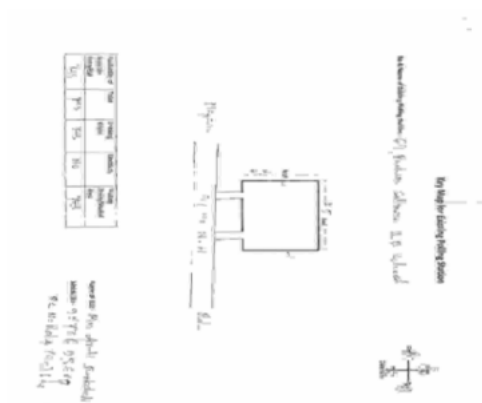

নিৰ্বাচক পঞ্জীয়ন বিষয়াৰ স্বাক্ষৰ

Nazri Naksha

Google Map View

Polling Station Building Front View

ভোটগ্ৰহন কেন্দ্ৰৰ সন্মুখৰ দৃশ্য

Cad View

Key MAP View

| | | | | | |
|--|--------------------------|--|--------------------------|--|--------------------------|
| 1 নাম : ছাজাহান আলি পিতাৰ নাম: জহুৰ আলী ঘৰ নং : 1 বয়স : 49 লিঙ্গ : পুৰুষ | BMX4434575 ফটো উপলব্ধ | #2 2 নাম : মুছলেৰ আলি পিতাৰ নাম: জহুৰ আলী ঘৰ নং : 1 বয়স : 45 লিঙ্গ : পুৰুষ | BMX4434597 ফটো উপলব্ধ | 3 নাম : আজিদা খাতুন স্বামীৰ নাম: ছাজাহান আলি ঘৰ নং : 1 বয়স : 41 লিঙ্গ : মহিলা | BMX4434586 ফটো উপলব্ধ |
| # 4 নাম : জ্যোতিনাৰা খাতুন স্বামীৰ নাম: মুছলেৰ আলি ঘৰ নং : 1 বয়স : 43 লিঙ্গ : মহিলা | BMX4434600 ফটো উপলব্ধ | # 5 নাম : বিয়াজুল হক পিতাৰ নাম: মুছলেৰ আলি ঘৰ নং : 1 বয়স : 25 লিঙ্গ : পুৰুষ | BMX1686740 ফটো উপলব্ধ | # 6 নাম : পাৰবিনা খাতুন পিতাৰ নাম: মুছলেৰ আলি ঘৰ নং : 1 বয়স : 22 লিঙ্গ : মহিলা | BMX1686773 ফটো উপলব্ধ |
| # 7 নাম : শিৰাজুল হক পিতাৰ নাম: মুছলেৰ আলি ঘৰ নং : 1 বয়স : 22 লিঙ্গ : পুৰুষ | BMX1686781 ফটো উপলব্ধ | # 8 নাম : দিলদাৰ হুছেইন পিতাৰ নাম: হৰিবুৰ বহমান ঘৰ নং : 2 বয়স : 32 লিঙ্গ : পুৰুষ | BMX4446735 ফটো উপলব্ধ | 9 নাম : গুলজাৰ হুছেইন পিতাৰ নাম: হৰিবুৰ বহমান ঘৰ নং : 2 বয়স : 29 লিঙ্গ : পুৰুষ | BMX0300996 ফটো উপলব্ধ |
| 10 নাম : জেচমিনা খাতুন স্বামীৰ নাম: দিলদাৰ হুছেইন ঘৰ নং : 2 বয়স : 25 লিঙ্গ : মহিলা | BMX0456137 ফটো উপলব্ধ | 11 নাম : মেৰিনা খাতুন স্বামীৰ নাম: গুলজাৰ হুছেইন ঘৰ নং : 2 বয়স : 21 লিঙ্গ : মহিলা | QAI0179572 ফটো উপলব্ধ | 12 নাম : আঃ বহমান পিতাৰ নাম: জহুৰ আলী ঘৰ নং : 3 বয়স : 57 লিঙ্গ : পুৰুষ | BMX4434633 ফটো উপলব্ধ |
| 13 নাম : ছাহেবা খাতুন স্বামীৰ নাম: আঃ বহমান ঘৰ নং : 3 বয়স : 52 লিঙ্গ : মহিলা | BMX4434644 ফটো উপলব্ধ | 14 নাম : ছাকিল হুছেইন পিতাৰ নাম: আব্দুৰ বহমান ঘৰ নং : 3 বয়স : 27 লিঙ্গ : পুৰুষ | BMX0608356 ফটো উপলব্ধ | 15 নাম : চাজিদা বেগম পিতাৰ নাম: আঃ বহমান ঘৰ নং : 3 বয়স : 26 লিঙ্গ : মহিলা | BMX1689942 ফটো উপলব্ধ |
| 16 নাম : ফজৰ আলি পিতাৰ নাম: ছাহেব আলী ঘৰ নং : 8 বয়স : 56 লিঙ্গ : পুৰুষ | BMX4434666 ফটো উপলব্ধ | 17 নাম : মজিদা খাতুন স্বামীৰ নাম: ফজৰ আলী ঘৰ নং : 8 বয়স : 53 লিঙ্গ : মহিলা | BMX4434677 ফটো উপলব্ধ | 18 নাম : মকবুল হুছেইন পিতাৰ নাম: ফজৰ আলী ঘৰ নং : 08 বয়স : 26 লিঙ্গ : পুৰুষ | BMX0402214 ফটো উপলব্ধ |
| # 19 নাম : হাছেন আলী পিতাৰ নাম: ফজৰ আলী ঘৰ নং : 4 বয়স : 25 লিঙ্গ : পুৰুষ | BMX0676825 ফটো উপলব্ধ | 20 নাম : মোশাৰফ আলম পিতাৰ নাম: ফজৰ আলী ঘৰ নং : 4 বয়স : 23 লিঙ্গ : পুৰুষ | BMX1686807 ফটো উপলব্ধ | 21 নাম : মোহাম্মদ আলি পিতাৰ নাম: সেকান্দৰ আলী ঘৰ নং : 5 বয়স : 61 লিঙ্গ : পুৰুষ | BMX4434688 ফটো উপলব্ধ |
| 22 নাম : হালিমা খাতুন স্বামীৰ নাম: মোহাম্মদ আলি ঘৰ নং : 5 বয়স : 56 লিঙ্গ : মহিলা | BMX4434699 ফটো উপলব্ধ | 23 নাম : মফিদা খাতুন পিতাৰ নাম: মোহাম্মদ আলী ঘৰ নং : 5 বয়স : 34 লিঙ্গ : মহিলা | BMX1568929 ফটো উপলব্ধ | 24 নাম : তজমল হুছেইন পিতাৰ নাম: মোহাম্মদ আলী ঘৰ নং : 5 বয়স : 34 লিঙ্গ : পুৰুষ | BMX4434702 ফটো উপলব্ধ |
| 25 নাম : মাশুদা খাতুন স্বামীৰ নাম: তজমল হুছেইন ঘৰ নং : 05 বয়স : 26 লিঙ্গ : মহিলা | BMX0456681 ফটো উপলব্ধ | 26 নাম : মোছাৰফ হুছেইন পিতাৰ নাম: ওমৰ আলী ঘৰ নং : 05 ক বয়স : 50 লিঙ্গ : পুৰুষ | QAI0000711 ফটো উপলব্ধ | 27 নাম : মাহমুদা খাতুন স্বামীৰ নাম: মুসাৰফ হুছেইন ঘৰ নং : 05 ক বয়স : 46 লিঙ্গ : মহিলা | QAI0000653 ফটো উপলব্ধ |
| 28 নাম : মোবাৰক হুছেইন পিতাৰ নাম: মোছাৰফ হুছেইন ঘৰ নং : 05 ক বয়স : 23 লিঙ্গ : পুৰুষ | BMX1610229 ফটো উপলব্ধ | 29 নাম : ইবাদৰ বহমান পিতাৰ নাম: মোছাৰফ হুছেইন ঘৰ নং : 05 ক বয়স : 20 লিঙ্গ : পুৰুষ | QAI0091298 ফটো উপলব্ধ | 30 নাম : ছহুৰা খাতুন স্বামীৰ নাম: আঃ মতালিব ঘৰ নং : 9 বয়স : 54 লিঙ্গ : মহিলা | BMX4434735 ফটো উপলব্ধ |