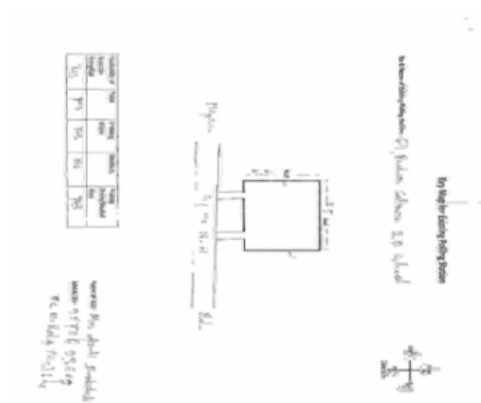

নিৰ্বাচক পঞ্জীয়ন বিষয়াৰ স্বাক্ষৰ

Nazri Naksha

Google Map View

Polling Station Building Front View

ভোটগ্ৰহন কেন্দ্ৰৰ সন্মুখৰ দৃশ্য

Cad View

Key MAP View

| | | | | | |
|--|--------------------------|--|--------------------------|--|--------------------------|
| 1 নাম : ছাজাহান আলি পিতাৰ নাম: জহুৰ আলী ঘৰ নং : 1 বয়স : 49 লিঙ্গ : পুৰুষ | BMX4434575 ফটো উপলব্ধ | #2 2 নাম : মুছলেৰ আলি পিতাৰ নাম: জহুৰ আলী ঘৰ নং : 1 বয়স : 45 লিঙ্গ : পুৰুষ | BMX4434597 ফটো উপলব্ধ | 3 নাম : আজিদা খাতুন স্বামীৰ নাম: ছাজাহান আলি ঘৰ নং : 1 বয়স : 41 লিঙ্গ : মহিলা | BMX4434586 ফটো উপলব্ধ |
| # 4 নাম : জ্যোতিনাৰা খাতুন স্বামীৰ নাম: মুছলেৰ আলি ঘৰ নং : 1 বয়স : 43 লিঙ্গ : মহিলা | BMX4434600 ফটো উপলব্ধ | # 5 নাম : বিয়াজুল হক পিতাৰ নাম: মুছলেৰ আলি ঘৰ নং : 1 বয়স : 25 লিঙ্গ : পুৰুষ | BMX1686740 ফটো উপলব্ধ | # 6 নাম : পাৰবিনা খাতুন পিতাৰ নাম: মুছলেৰ আলি ঘৰ নং : 1 বয়স : 22 লিঙ্গ : মহিলা | BMX1686773 ফটো উপলব্ধ |
| # 7 নাম : শিৰাজুল হক পিতাৰ নাম: মুছলেৰ আলি ঘৰ নং : 1 বয়স : 22 লিঙ্গ : পুৰুষ | BMX1686781 ফটো উপলব্ধ | # 8 নাম : দিলদাৰ হুছেইন পিতাৰ নাম: হৰিবুৰ বহমান ঘৰ নং : 2 বয়স : 32 লিঙ্গ : পুৰুষ | BMX4446735 ফটো উপলব্ধ | 9 নাম : গুলজাৰ হুছেইন পিতাৰ নাম: হৰিবুৰ বহমান ঘৰ নং : 2 বয়স : 29 লিঙ্গ : পুৰুষ | BMX0300996 ফটো উপলব্ধ |
| 10 নাম : জেচমিনা খাতুন স্বামীৰ নাম: দিলদাৰ হুছেইন ঘৰ নং : 2 বয়স : 25 লিঙ্গ : মহিলা | BMX0456137 ফটো উপলব্ধ | 11 নাম : মেৰিনা খাতুন স্বামীৰ নাম: গুলজাৰ হুছেইন ঘৰ নং : 2 বয়স : 21 লিঙ্গ : মহিলা | QAI0179572 ফটো উপলব্ধ | 12 নাম : আঃ বহমান পিতাৰ নাম: জহুৰ আলী ঘৰ নং : 3 বয়স : 57 লিঙ্গ : পুৰুষ | BMX4434633 ফটো উপলব্ধ |
| 13 নাম : ছাহেবা খাতুন স্বামীৰ নাম: আঃ বহমান ঘৰ নং : 3 বয়স : 52 লিঙ্গ : মহিলা | BMX4434644 ফটো উপলব্ধ | 14 নাম : ছাকিল হুছেইন পিতাৰ নাম: আব্দুৰ বহমান ঘৰ নং : 3 বয়স : 27 লিঙ্গ : পুৰুষ | BMX0608356 ফটো উপলব্ধ | 15 নাম : চাজিদা বেগম পিতাৰ নাম: আঃ বহমান ঘৰ নং : 3 বয়স : 26 লিঙ্গ : মহিলা | BMX1689942 ফটো উপলব্ধ |
| 16 নাম : ফজৰ আলি পিতাৰ নাম: ছাহেব আলী ঘৰ নং : 8 বয়স : 56 লিঙ্গ : পুৰুষ | BMX4434666 ফটো উপলব্ধ | 17 নাম : মজিদা খাতুন স্বামীৰ নাম: ফজৰ আলী ঘৰ নং : 8 বয়স : 53 লিঙ্গ : মহিলা | BMX4434677 ফটো উপলব্ধ | 18 নাম : মকবুল হুছেইন পিতাৰ নাম: ফজৰ আলী ঘৰ নং : 08 বয়স : 26 লিঙ্গ : পুৰুষ | BMX0402214 ফটো উপলব্ধ |
| # 19 নাম : হাছেন আলী পিতাৰ নাম: ফজৰ আলী ঘৰ নং : 4 বয়স : 25 লিঙ্গ : পুৰুষ | BMX0676825 ফটো উপলব্ধ | 20 নাম : মোশাৰফ আলম পিতাৰ নাম: ফজৰ আলী ঘৰ নং : 4 বয়স : 23 লিঙ্গ : পুৰুষ | BMX1686807 ফটো উপলব্ধ | 21 নাম : মোহাম্মদ আলি পিতাৰ নাম: সেকান্দৰ আলী ঘৰ নং : 5 বয়স : 61 লিঙ্গ : পুৰুষ | BMX4434688 ফটো উপলব্ধ |
| 22 নাম : হালিমা খাতুন স্বামীৰ নাম: মোহাম্মদ আলি ঘৰ নং : 5 বয়স : 56 লিঙ্গ : মহিলা | BMX4434699 ফটো উপলব্ধ | 23 নাম : মফিদা খাতুন পিতাৰ নাম: মোহাম্মদ আলী ঘৰ নং : 5 বয়স : 34 লিঙ্গ : মহিলা | BMX1568929 ফটো উপলব্ধ | 24 নাম : তজমল হুছেইন পিতাৰ নাম: মোহাম্মদ আলী ঘৰ নং : 5 বয়স : 34 লিঙ্গ : পুৰুষ | BMX4434702 ফটো উপলব্ধ |
| 25 নাম : মাশুদা খাতুন স্বামীৰ নাম: তজমল হুছেইন ঘৰ নং : 05 বয়স : 26 লিঙ্গ : মহিলা | BMX0456681 ফটো উপলব্ধ | 26 নাম : মোছাৰফ হুছেইন পিতাৰ নাম: ওমৰ আলী ঘৰ নং : 05 ক বয়স : 50 লিঙ্গ : পুৰুষ | QAI0000711 ফটো উপলব্ধ | 27 নাম : মাহমুদা খাতুন স্বামীৰ নাম: মুসাৰফ হুছেইন ঘৰ নং : 05 ক বয়স : 46 লিঙ্গ : মহিলা | QAI0000653 ফটো উপলব্ধ |
| 28 নাম : মোবাৰক হুছেইন পিতাৰ নাম: মোছাৰফ হুছেইন ঘৰ নং : 05 ক বয়স : 23 লিঙ্গ : পুৰুষ | BMX1610229 ফটো উপলব্ধ | 29 নাম : ইবাদৰ বহমান পিতাৰ নাম: মোছাৰফ হুছেইন ঘৰ নং : 05 ক বয়স : 20 লিঙ্গ : পুৰুষ | QAI0091298 ফটো উপলব্ধ | 30 নাম : ছহুৰা খাতুন স্বামীৰ নাম: আঃ মতালিব ঘৰ নং : 9 বয়স : 54 লিঙ্গ : মহিলা | BMX4434735 ফটো উপলব্ধ |