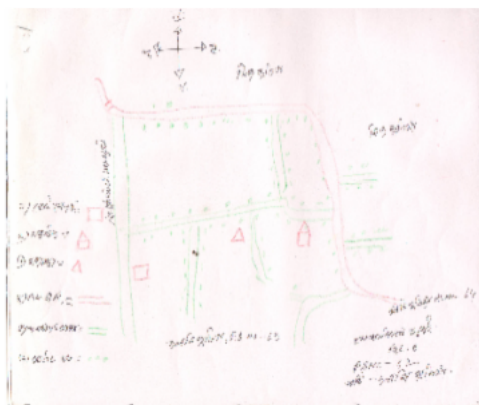

Nazri Naksha