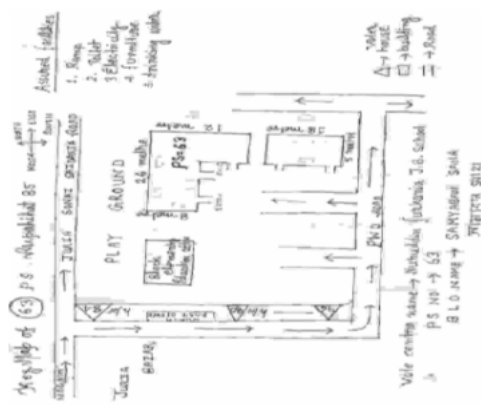

নিৰ্বাচক পঞ্জীয়ন বিষয়াৰ স্বাক্ষৰ

Nazri Naksha

Google Map View

Polling Station Building Front View

ভোটগ্ৰহন কেন্দ্ৰৰ সন্মুখৰ দৃশ্য

Cad View

Key MAP View

1 নাম : বাবিয়া খাতুন স্বামীৰ নাম: ছেয়দ আলী ঘৰ নং : ১৫৭ বয়স : 75 লিঙ্গ : মহিলা	BMX4440588 ফটো উপলব্ধ	2 নাম : গোলাম বৰকানী পিতাৰ নাম: ছেয়দ আলী ঘৰ নং : ১৫৭ বয়স : 46 লিঙ্গ : পুৰুষ	BMX0331371 ফটো উপলব্ধ	3 নাম : জিয়াবুৰ বহমান পিতাৰ নাম: ছেয়দ আলী ঘৰ নং : ১৫৭ বয়স : 45 লিঙ্গ : পুৰুষ	BMX4440602 ফটো উপলব্ধ
4 নাম : চম্পা বেগম স্বামীৰ নাম: জিয়াবুৰ বহমান ঘৰ নং : ১৫৭ বয়স : 40 লিঙ্গ : মহিলা	BMX4440613 ফটো উপলব্ধ	5 নাম : মিনাৰা খাতুন স্বামীৰ নাম: গোলাম বৰকানী ঘৰ নং : ১৫৭ বয়স : 34 লিঙ্গ : মহিলা	BMX4446677 ফটো উপলব্ধ	6 নাম : মেহবুব আক্ৰাম পিতাৰ নাম: জিয়াবুৰ বহমান ঘৰ নং : 157 বয়স : 20 লিঙ্গ : পুৰুষ	QAI0111328 ফটো উপলব্ধ
7 নাম : ইন্তাজ আলি পিতাৰ নাম: বমজান আলী ঘৰ নং : ১৫৮ বয়স : 64 লিঙ্গ : পুৰুষ	BMX4440635 ফটো উপলব্ধ	8 নাম : বেজিয়া খাতুন স্বামীৰ নাম: ইন্তাজ আলী ঘৰ নং : ১৫৮ বয়স : 58 লিঙ্গ : মহিলা	BMX4440646 ফটো উপলব্ধ	9 নাম : মাজেদা খাতুন স্বামীৰ নাম: জামিনুল ইছলাম ঘৰ নং : ১৫৮ বয়স : 44 লিঙ্গ : মহিলা	BMX4440931 ফটো উপলব্ধ
10 নাম : তাছলিমা খাতুন স্বামীৰ নাম: জাকিৰ হুছেইন ঘৰ নং : ১৫৮ বয়স : 29 লিঙ্গ : মহিলা	BMX0531590 ফটো উপলব্ধ	11 নাম : জাকিৰ হুছেইন পিতাৰ নাম: ইন্তাজ আলী ঘৰ নং : ১৫৮ বয়স : 28 লিঙ্গ : পুৰুষ	BMX0539668 ফটো উপলব্ধ	12 নাম : মোজাক্ৰিৰ আলী পিতাৰ নাম: ইন্তাজ আলী ঘৰ নং : ১৫৮ বয়স : 24 লিঙ্গ : পুৰুষ	BMX1321777 ফটো উপলব্ধ
13 নাম : সেমিমা খাতুন স্বামীৰ নাম: মজাক্ৰিৰ আলী ঘৰ নং : 158 বয়স : 20 লিঙ্গ : মহিলা	QAI0041764 ফটো উপলব্ধ	14 নাম : মমতাজ আলি পিতাৰ নাম: বমজান আলী ঘৰ নং : ১৫৯ বয়স : 69 লিঙ্গ : পুৰুষ	BMX4440668 ফটো উপলব্ধ	15 নাম : তাৰা বান স্বামীৰ নাম: মমতাজ আলী ঘৰ নং : ১৫৯ বয়স : 61 লিঙ্গ : মহিলা	BMX4440679 ফটো উপলব্ধ
16 নাম : তাইজউদ্দিন আহমেদ পিতাৰ নাম: মমতাজ আনী ঘৰ নং : ১৫৯ বয়স : 44 লিঙ্গ : পুৰুষ	BMX4440680 ফটো উপলব্ধ	17 নাম : হাছেনা খাতুন পিতাৰ নাম: মমতাজ আনী ঘৰ নং : ১৫৯ বয়স : 37 লিঙ্গ : মহিলা	BMX4440691 ফটো উপলব্ধ	18 নাম : জুলপাৰা বেগম স্বামীৰ নাম: তাইজ উদ্দিন আহমেদ ঘৰ নং : ১৫৯ বয়স : 33 লিঙ্গ : মহিলা	BMX4446666 ফটো উপলব্ধ
19 নাম : ফইজ উদ্দিন পিতাৰ নাম: মমতাজ আলী ঘৰ নং : ১৫৯ বয়স : 32 লিঙ্গ : পুৰুষ	BMX4446702 ফটো উপলব্ধ	20 নাম : বেজবিনা বেগম স্বামীৰ নাম: ফইজ উদ্দিন ঘৰ নং : ১৫৯ বয়স : 25 লিঙ্গ : মহিলা	BMX1321637 ফটো উপলব্ধ	21 নাম : আলতাব আলি পিতাৰ নাম: বমজান আলী ঘৰ নং : ১৬০ বয়স : 73 লিঙ্গ : পুৰুষ	BMX4440704 ফটো উপলব্ধ
22 নাম : ইমৰান হুছেইন পিতাৰ নাম: আলতাব ঘৰ নং : ১৬০ বয়স : 44 লিঙ্গ : পুৰুষ	BMX4440737 ফটো উপলব্ধ	23 নাম : চুলতান আলী পিতাৰ নাম: আলতাব ঘৰ নং : ১৬০ বয়স : 41 লিঙ্গ : পুৰুষ	BMX4440748 ফটো উপলব্ধ	24 নাম : তাহেৰা খাতুন স্বামীৰ নাম: এমৰান হুছেইন ঘৰ নং : ১৬০ বয়স : 30 লিঙ্গ : মহিলা	BMX0043885 ফটো উপলব্ধ
25 নাম : মুৰ্শিদা খাতুন পিতাৰ নাম: মুছাপিকুৰ বহমান ঘৰ নং : ১৬০ বয়স : 26 লিঙ্গ : মহিলা	BMX1262161 ফটো উপলব্ধ	26 নাম : ইয়াছিন আলি পিতাৰ নাম: ডেঙ্গু সেখ ঘৰ নং : ১৬১ বয়স : 73 লিঙ্গ : পুৰুষ	BMX4440759 ফটো উপলব্ধ	27 নাম : জহুৰা খাতুন স্বামীৰ নাম: ইয়াছিন আলী ঘৰ নং : ১৬১ বয়স : 68 লিঙ্গ : মহিলা	BMX4440760 ফটো উপলব্ধ
28 নাম : ছমিৰ উদ্দিন পিতাৰ নাম: ইয়াছিন ঘৰ নং : ১৬১ বয়স : 51 লিঙ্গ : পুৰুষ	BMX4440771 ফটো উপলব্ধ	29 নাম : হনফা খাতুন স্বামীৰ নাম: ছমিৰ উদ্দিন ঘৰ নং : ১৬১ বয়স : 45 লিঙ্গ : মহিলা	BMX4440782 ফটো উপলব্ধ	30 নাম : এমৰান হুছেইন পিতাৰ নাম: ছমিৰ উদ্দিন ঘৰ নং : ১৬১ বয়স : 22 লিঙ্গ : পুৰুষ	BMX1630581 ফটো উপলব্ধ