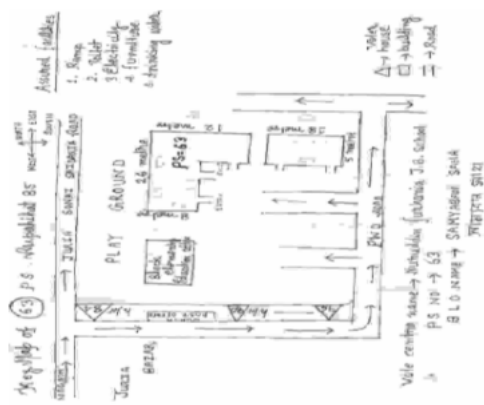

নিৰ্বাচক পঞ্জীয়ন বিষয়াৰ স্বাক্ষৰ

Nazri Naksha

Google Map View

Polling Station Building Front View

ভোটগ্ৰহন কেন্দ্ৰৰ সন্মুখৰ দৃশ্য

Cad View

Key MAP View

1 নাম : বাবিয়া খাতুন স্বামীৰ নাম: ছেয়দ আলী ঘৰ নং : ১৫৭ বয়স : 75 লিঙ্গ : মহিলা	BMX4440588 ফটো উপলব্ধ	2 নাম : গোলাম বৰকানী পিতাৰ নাম: ছেয়দ আলী ঘৰ নং : ১৫৭ বয়স : 46 লিঙ্গ : পুৰুষ	BMX0331371 ফটো উপলব্ধ	3 নাম : জিয়াবুৰ বহমান পিতাৰ নাম: ছেয়দ আলী ঘৰ নং : ১৫৭ বয়স : 45 লিঙ্গ : পুৰুষ	BMX4440602 ফটো উপলব্ধ
4 নাম : চম্পা বেগম স্বামীৰ নাম: জিয়াবুৰ বহমান ঘৰ নং : ১৫৭ বয়স : 40 লিঙ্গ : মহিলা	BMX4440613 ফটো উপলব্ধ	5 নাম : মিনাৰা খাতুন স্বামীৰ নাম: গোলাম বৰকানী ঘৰ নং : ১৫৭ বয়স : 34 লিঙ্গ : মহিলা	BMX4446677 ফটো উপলব্ধ	6 নাম : মেহবুব আক্ৰাম পিতাৰ নাম: জিয়াবুৰ বহমান ঘৰ নং : 157 বয়স : 20 লিঙ্গ : পুৰুষ	QAI0111328 ফটো উপলব্ধ
7 নাম : ইন্তাজ আলি পিতাৰ নাম: বমজান আলী ঘৰ নং : ১৫৮ বয়স : 64 লিঙ্গ : পুৰুষ	BMX4440635 ফটো উপলব্ধ	8 নাম : বেজিয়া খাতুন স্বামীৰ নাম: ইন্তাজ আলী ঘৰ নং : ১৫৮ বয়স : 58 লিঙ্গ : মহিলা	BMX4440646 ফটো উপলব্ধ	9 নাম : মাজেদা খাতুন স্বামীৰ নাম: জামিনুল ইছলাম ঘৰ নং : ১৫৮ বয়স : 44 লিঙ্গ : মহিলা	BMX4440931 ফটো উপলব্ধ
10 নাম : তাছলিমা খাতুন স্বামীৰ নাম: জাকিৰ হুছেইন ঘৰ নং : ১৫৮ বয়স : 29 লিঙ্গ : মহিলা	BMX0531590 ফটো উপলব্ধ	11 নাম : জাকিৰ হুছেইন পিতাৰ নাম: ইন্তাজ আলী ঘৰ নং : ১৫৮ বয়স : 28 লিঙ্গ : পুৰুষ	BMX0539668 ফটো উপলব্ধ	12 নাম : মোজাক্ৰিৰ আলী পিতাৰ নাম: ইন্তাজ আলী ঘৰ নং : ১৫৮ বয়স : 24 লিঙ্গ : পুৰুষ	BMX1321777 ফটো উপলব্ধ
13 নাম : সেমিমা খাতুন স্বামীৰ নাম: মজাক্ৰিৰ আলী ঘৰ নং : 158 বয়স : 20 লিঙ্গ : মহিলা	QAI0041764 ফটো উপলব্ধ	14 নাম : মমতাজ আলি পিতাৰ নাম: বমজান আলী ঘৰ নং : ১৫৯ বয়স : 69 লিঙ্গ : পুৰুষ	BMX4440668 ফটো উপলব্ধ	15 নাম : তাৰা বান স্বামীৰ নাম: মমতাজ আলী ঘৰ নং : ১৫৯ বয়স : 61 লিঙ্গ : মহিলা	BMX4440679 ফটো উপলব্ধ
16 নাম : তাইজউদ্দিন আহমেদ পিতাৰ নাম: মমতাজ আনী ঘৰ নং : ১৫৯ বয়স : 44 লিঙ্গ : পুৰুষ	BMX4440680 ফটো উপলব্ধ	17 নাম : হাছেনা খাতুন পিতাৰ নাম: মমতাজ আনী ঘৰ নং : ১৫৯ বয়স : 37 লিঙ্গ : মহিলা	BMX4440691 ফটো উপলব্ধ	18 নাম : জুলপাৰা বেগম স্বামীৰ নাম: তাইজ উদ্দিন আহমেদ ঘৰ নং : ১৫৯ বয়স : 33 লিঙ্গ : মহিলা	BMX4446666 ফটো উপলব্ধ
19 নাম : ফইজ উদ্দিন পিতাৰ নাম: মমতাজ আলী ঘৰ নং : ১৫৯ বয়স : 32 লিঙ্গ : পুৰুষ	BMX4446702 ফটো উপলব্ধ	20 নাম : বেজবিনা বেগম স্বামীৰ নাম: ফইজ উদ্দিন ঘৰ নং : ১৫৯ বয়স : 25 লিঙ্গ : মহিলা	BMX1321637 ফটো উপলব্ধ	21 নাম : আলতাব আলি পিতাৰ নাম: বমজান আলী ঘৰ নং : ১৬০ বয়স : 73 লিঙ্গ : পুৰুষ	BMX4440704 ফটো উপলব্ধ
22 নাম : ইমৰান হুছেইন পিতাৰ নাম: আলতাব ঘৰ নং : ১৬০ বয়স : 44 লিঙ্গ : পুৰুষ	BMX4440737 ফটো উপলব্ধ	23 নাম : চুলতান আলী পিতাৰ নাম: আলতাব ঘৰ নং : ১৬০ বয়স : 41 লিঙ্গ : পুৰুষ	BMX4440748 ফটো উপলব্ধ	24 নাম : তাহেৰা খাতুন স্বামীৰ নাম: এমৰান হুছেইন ঘৰ নং : ১৬০ বয়স : 30 লিঙ্গ : মহিলা	BMX0043885 ফটো উপলব্ধ
25 নাম : মুৰ্শিদা খাতুন পিতাৰ নাম: মুছাপিকুৰ বহমান ঘৰ নং : ১৬০ বয়স : 26 লিঙ্গ : মহিলা	BMX1262161 ফটো উপলব্ধ	26 নাম : ইয়াছিন আলি পিতাৰ নাম: ডেঙ্গু সেখ ঘৰ নং : ১৬১ বয়স : 73 লিঙ্গ : পুৰুষ	BMX4440759 ফটো উপলব্ধ	27 নাম : জহুৰা খাতুন স্বামীৰ নাম: ইয়াছিন আলী ঘৰ নং : ১৬১ বয়স : 68 লিঙ্গ : মহিলা	BMX4440760 ফটো উপলব্ধ
28 নাম : ছমিৰ উদ্দিন পিতাৰ নাম: ইয়াছিন ঘৰ নং : ১৬১ বয়স : 51 লিঙ্গ : পুৰুষ	BMX4440771 ফটো উপলব্ধ	29 নাম : হনফা খাতুন স্বামীৰ নাম: ছমিৰ উদ্দিন ঘৰ নং : ১৬১ বয়স : 45 লিঙ্গ : মহিলা	BMX4440782 ফটো উপলব্ধ	30 নাম : এমৰান হুছেইন পিতাৰ নাম: ছমিৰ উদ্দিন ঘৰ নং : ১৬১ বয়স : 22 লিঙ্গ : পুৰুষ	BMX1630581 ফটো উপলব্ধ