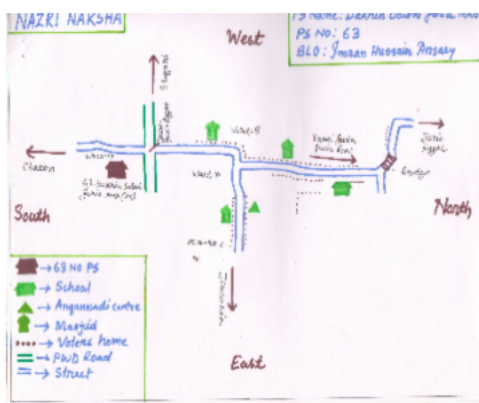

Nazri Naksha