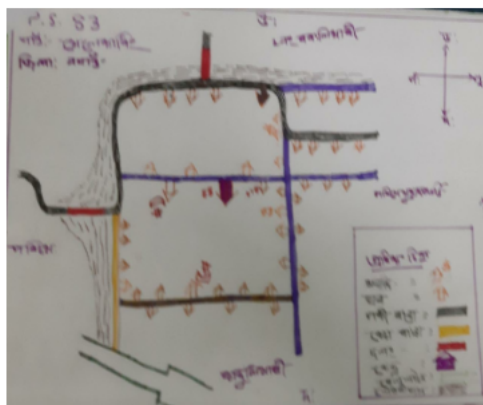

Nazri Naksha