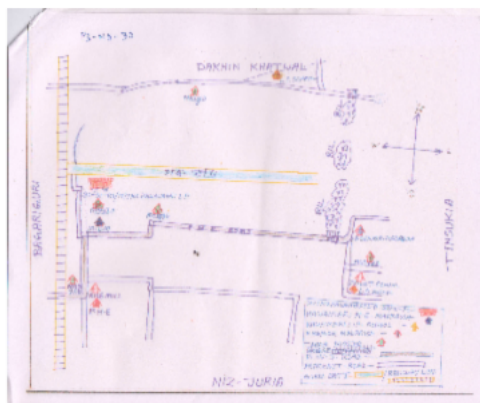

নিৰ্বাচক পঞ্জীয়ন বিষয়াৰ স্বাক্ষৰ

Nazri Naksha

Google Map View

Polling Station Building Front View

ভোটগ্ৰহন কেন্দ্ৰৰ সন্মুখৰ দৃশ্য

Cad View

Key MAP View

1 নাম : সাফিয়া খাতুন পিতাৰ নাম: আহম্মদ আলী ঘৰ নং : 1 বয়স : 56 লিঙ্গ : মহিলা	BMX2134578 ফটো উপলব্ধ	2 নাম : মোক্তাৰ হুছেইন পিতাৰ নাম: মুজাম্মে ল হক ঘৰ নং : 1 বয়স : 28 লিঙ্গ : পুৰুষ	BMX0272823 ফটো উপলব্ধ	3 নাম : আনেছা খাতুন স্বামীৰ নাম: মুক্তাৰ হুছেইন ঘৰ নং : 1 বয়স : 25 লিঙ্গ : মহিলা	BMX1165562 ফটো উপলব্ধ
4 নাম : হাফিজৰ বহমান পিতাৰ নাম: ছয়ব আলী ঘৰ নং : 2 বয়স : 32 লিঙ্গ : পুৰুষ	BMX2148790 ফটো উপলব্ধ	5 নাম : আশাফুল আলম পিতাৰ নাম: ছয়ব আলী ঘৰ নং : 2 বয়স : 31 লিঙ্গ : পুৰুষ	BMX2148803 ফটো উপলব্ধ	# 6 নাম : আকলিমা বেগম স্বামীৰ নাম: হাফিজৰ বহমান ঘৰ নং : 2 বয়স : 27 লিঙ্গ : মহিলা	BMX1652668 ফটো উপলব্ধ
7 নাম : আব্দুল মবিন পিতাৰ নাম: ছয়ব আলী ঘৰ নং : 02 বয়স : 26 লিঙ্গ : পুৰুষ	BMX1652379 ফটো উপলব্ধ	8 নাম : মেহেদি আলম পিতাৰ নাম: ছয়ব আলী ঘৰ নং : 2 বয়স : 24 লিঙ্গ : পুৰুষ	BMX1652536 ফটো উপলব্ধ	9 নাম : পাৰবিনা খাতুন স্বামীৰ নাম: আব্দুল মবিন ঘৰ নং : 02 বয়স : 23 লিঙ্গ : মহিলা	QAI0240804 ফটো উপলব্ধ
10 নাম : আব্দুল আজিজ পিতাৰ নাম: মকবুল হুছেইন ঘৰ নং : 0 বয়স : 49 লিঙ্গ : পুৰুষ	BMX2134603 ফটো উপলব্ধ	11 নাম : মমতাজ বেগম স্বামীৰ নাম: আব্দুল আজিজ ঘৰ নং : 0 বয়স : 44 লিঙ্গ : মহিলা	BMX2134614 ফটো উপলব্ধ	12 নাম : ৰাজিবুল আলম পিতাৰ নাম: আব্দুল আজিজ ঘৰ নং : 0 বয়স : 27 লিঙ্গ : পুৰুষ	BMX0273631 ফটো উপলব্ধ
13 নাম : ইমাম মেহেদী আলম পিতাৰ নাম: আব্দুল আজিজ ঘৰ নং : 3 বয়স : 22 লিঙ্গ : পুৰুষ	QAI0044321 ফটো উপলব্ধ	14 নাম : খাইবুল ইছলাম পিতাৰ নাম: আবুল হুছেইন ঘৰ নং : 8 বয়স : 44 লিঙ্গ : পুৰুষ	BMX2134625 ফটো উপলব্ধ	15 নাম : আফিয়া বেগম স্বামীৰ নাম: খাইবুল ইছলাম ঘৰ নং : 8 বয়স : 40 লিঙ্গ : মহিলা	BMX2134636 ফটো উপলব্ধ
S 16 নাম : মাৰজিয়া খাতুন পিতাৰ নাম: খাইবুল ইছলাম ঘৰ নং : 8 বয়স : 27 লিঙ্গ : মহিলা	BMX1166461 ফটো উপলব্ধ	17 নাম : ৰনা ইয়াচমিন পিতাৰ নাম: খাইবুল ইছলাম ঘৰ নং : 8 বয়স : 25 লিঙ্গ : মহিলা	BMX1165471 ফটো উপলব্ধ	18 নাম : মইনুল হক পিতাৰ নাম: আবুল হুছেইন ঘৰ নং : 5 বয়স : 37 লিঙ্গ : পুৰুষ	BMX2134658 ফটো উপলব্ধ
19 নাম : ছামচন নেহাৰ স্বামীৰ নাম: মইনুল হক ঘৰ নং : 5 বয়স : 26 লিঙ্গ : মহিলা	BMX1133669 ফটো উপলব্ধ	20 নাম : নওসেৰ আলী পিতাৰ নাম: সদৰ উদ্দিন ঘৰ নং : 6 বয়স : 64 লিঙ্গ : পুৰুষ	BMX2148541 ফটো উপলব্ধ	21 নাম : নজৰুল ইছলাম পিতাৰ নাম: আবুল হুছেইন ঘৰ নং : 6 বয়স : 54 লিঙ্গ : পুৰুষ	BMX2134669 ফটো উপলব্ধ
22 নাম : সাহিদা খাতুন স্বামীৰ নাম: নজৰুল ইছলাম ঘৰ নং : 6 বয়স : 51 লিঙ্গ : মহিলা	BMX2134670 ফটো উপলব্ধ	23 নাম : শহিদুৰ বহমান ওৱাহিদ পিতাৰ নাম: নজৰুল ইছলাম ঘৰ নং : 6 বয়স : 36 লিঙ্গ : পুৰুষ	BMX2134681 ফটো উপলব্ধ	24 নাম : ৰশিদুল আলম ফাৰুকী পিতাৰ নাম: নজৰুল ইছলাম ঘৰ নং : 06 বয়স : 33 লিঙ্গ : পুৰুষ	BMX2147811 ফটো উপলব্ধ
25 নাম : ফকৰ উদ্দিন আলী আহমেদ পিতাৰ নাম: নজৰুল ইছলাম ঘৰ নং : 6 বয়স : 25 লিঙ্গ : পুৰুষ	BMX0523464 ফটো উপলব্ধ	26 নাম : আচমা বেগম স্বামীৰ নাম: ৰশিদুল আলম ফাৰুকী ঘৰ নং : 6 বয়স : 21 লিঙ্গ : মহিলা	QAI0047589 ফটো উপলব্ধ	27 নাম : ছাহজাহান আলী পিতাৰ নাম: নওসেৰ আলী ঘৰ নং : 6 বয়স : 31 লিঙ্গ : পুৰুষ	BMX0368639 ফটো উপলব্ধ
28 নাম : বুলবুল হুছেইন পিতাৰ নাম: নওসেৰ আলী ঘৰ নং : 6 বয়স : 35 লিঙ্গ : পুৰুষ	BMX2148563 ফটো উপলব্ধ	29 নাম : তাছলিমা খাতুন স্বামীৰ নাম: বুলবুল হুছেইন ঘৰ নং : 6 বয়স : 30 লিঙ্গ : মহিলা	BMX0272450 ফটো উপলব্ধ	30 নাম : ফাৰুক আব্দুল্লাহ পিতাৰ নাম: নওসেৰ আলী ঘৰ নং : 6 বয়স : 32 লিঙ্গ : পুৰুষ	BMX0368175 ফটো উপলব্ধ