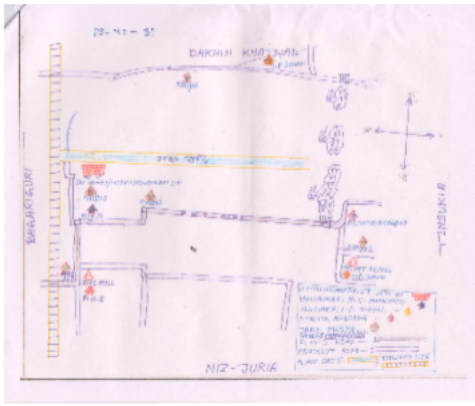

নিৰ্বাচক পঞ্জীয়ন বিষয়াৰ স্বাক্ষৰ

Nazri Naksha

Google Map View

Polling Station Building Front View

ভোটগ্ৰহন কেন্দ্ৰৰ সন্মুখৰ দৃশ্য

Cad View

Key MAP View

1 নাম : আশাফুল ইছলাম মাতৃৰ নাম: আফিয়া খাতুন ঘৰ নং : 00 বয়স : 25 লিঙ্গ : পুৰুষ	BMX0522649 ফটো উপলব্ধ	2 নাম : আৰজুমা ছামিম পিতাৰ নাম: আব্দুল ৰাফিক ঘৰ নং : 00 বয়স : 24 লিঙ্গ : মহিলা	BMX1384098 ফটো উপলব্ধ	3 নাম : মুজমিল হক পিতাৰ নাম: গিয়াচ উদ্দীন ঘৰ নং : 8 বয়স : 27 লিঙ্গ : পুৰুষ	BMX0493015 ফটো উপলব্ধ
4 নাম : ফাইজুল নেছৰ স্বামীৰ নাম: জাহাঙ্গীৰ আলম ঘৰ নং : 01 বয়স : 23 লিঙ্গ : মহিলা	BMX1644764 ফটো উপলব্ধ	5 নাম : দিলদাৰ হুছেইন পিতাৰ নাম: বিল্লাল উদ্দিন ঘৰ নং : 229 বয়স : 30 লিঙ্গ : পুৰুষ	BMX0242495 ফটো উপলব্ধ	6 নাম : ৰাফুল হুছেইন পিতাৰ নাম: আইনুল হক ঘৰ নং : 154 বয়স : 21 লিঙ্গ : পুৰুষ	QAI0257584 ফটো উপলব্ধ
7 নাম : ইমদাদুল হক পিতাৰ নাম: আব্দুল কৰিম ঘৰ নং : 163 বয়স : 26 লিঙ্গ : পুৰুষ	BMX1694454 ফটো উপলব্ধ	8 নাম : জি.নাতাৰা মহমুদা বেগম স্বামীৰ নাম: মহিবৰ ৰইমান ঘৰ নং : 166 বয়স : 35 লিঙ্গ : মহিলা	BMX5243232 ফটো উপলব্ধ	9 নাম : ছিদ্দিকুল নেহৰ পিতাৰ নাম: আবু বক্কৰ সিদ্দিক ঘৰ নং : 166 বয়স : 23 লিঙ্গ : মহিলা	BMX1694439 ফটো উপলব্ধ
10 নাম : আশিকুল ইছলাম পিতাৰ নাম: ওমেদ আলী ঘৰ নং : 166খ বয়স : 23 লিঙ্গ : পুৰুষ	BMX0700310 ফটো উপলব্ধ	11 নাম : ৰুজিয়া খাতুন স্বামীৰ নাম: আশিকুল ইছলাম ঘৰ নং : 166খ বয়স : 23 লিঙ্গ : মহিলা	QAI0177287 ফটো উপলব্ধ	12 নাম : শহিদ কিৰমানি পিতাৰ নাম: নূৰ মহম্মদ ঘৰ নং : 180 বয়স : 22 লিঙ্গ : পুৰুষ	QAI0194597 ফটো উপলব্ধ
13 নাম : মাছুমা খাতুন স্বামীৰ নাম: শহিদ কিৰমানি ঘৰ নং : 180 বয়স : 19 লিঙ্গ : মহিলা	QAI0194589 ফটো উপলব্ধ	14 নাম : ছাবিকুল নেহাৰ স্বামীৰ নাম: উচমান আলী ঘৰ নং : 184 বয়স : 26 লিঙ্গ : মহিলা	LRP0486274 ফটো উপলব্ধ	15 নাম : মমতাজ বেগম পিতাৰ নাম: আব্দুল ছালাম ঘৰ নং : 198 বয়স : 33 লিঙ্গ : মহিলা	BMX2148347 ফটো উপলব্ধ
16 নাম : মনোৱাৰা খাতুন স্বামীৰ নাম: চামচুল হক ঘৰ নং : 195 বয়স : 46 লিঙ্গ : মহিলা	BMX2141142 ফটো উপলব্ধ	17 নাম : মোস্তাফিজৰ ৰহমান পিতাৰ নাম: ছামচুল হক ঘৰ নং : 195 বয়স : 25 লিঙ্গ : পুৰুষ	BMX0609362 ফটো উপলব্ধ	18 নাম : হালিমা বেগম স্বামীৰ নাম: আব্দুল হাই ঘৰ নং : 196 বয়স : 65 লিঙ্গ : মহিলা	BMX2141153 ফটো উপলব্ধ
19 নাম : মঃ জিয়াউৰ ৰহমান পিতাৰ নাম: আব্দুল হাই ঘৰ নং : 196 বয়স : 44 লিঙ্গ : পুৰুষ	BMX2141175 ফটো উপলব্ধ	20 নাম : শাহনাজ আক্তাৰা পিতাৰ নাম: আব্দুল হাই ঘৰ নং : 196 বয়স : 40 লিঙ্গ : মহিলা	BMX2148110 ফটো উপলব্ধ	21 নাম : মুক্তাদল হুছেইন পিতাৰ নাম: আব্দুল হাই ঘৰ নং : 196 বয়স : 35 লিঙ্গ : পুৰুষ	BMX2147548 ফটো উপলব্ধ
22 নাম : ইকবাদুল হুছেইন মাতৃৰ নাম: মৃত আব্দুল হাই ঘৰ নং : 196 বয়স : 36 লিঙ্গ : পুৰুষ	BMX2147559 ফটো উপলব্ধ	23 নাম : মোহাম্মদ মেহদি আলম মাতৃৰ নাম: মৃত আব্দুল হাই ঘৰ নং : 196 বয়স : 32 লিঙ্গ : পুৰুষ	BMX2147526 ফটো উপলব্ধ	24 নাম : মোশাৰফ আলম পিতাৰ নাম: আব্দুল হাই ঘৰ নং : 196 বয়স : 31 লিঙ্গ : পুৰুষ	BMX2148665 ফটো উপলব্ধ
25 নাম : জেলেকা খাতুন স্বামীৰ নাম: আব্দুল ছামাদ ঘৰ নং : 199 বয়স : 81 লিঙ্গ : মহিলা	BMX2141186 ফটো উপলব্ধ	26 নাম : ছাইফুল ইছলাম পিতাৰ নাম: আব্দুল ছামাদ ঘৰ নং : 199 বয়স : 53 লিঙ্গ : পুৰুষ	BMX2141197 ফটো উপলব্ধ	27 নাম : ৰহিমা খাতুন স্বামীৰ নাম: ছাইফুল ইছলাম ঘৰ নং : 199 বয়স : 43 লিঙ্গ : মহিলা	BMX2141200 ফটো উপলব্ধ
28 নাম : ছাবিকুল নাহেৰ পিতাৰ নাম: ছাইফুল ইছলাম ঘৰ নং : 199 বয়স : 25 লিঙ্গ : মহিলা	BMX1321389 ফটো উপলব্ধ	29 নাম : নাজমিন চুলতানা পিতাৰ নাম: ছাইফুল ইছলাম ঘৰ নং : 197 বয়স : 23 লিঙ্গ : মহিলা	BMX1673680 ফটো উপলব্ধ	30 নাম : মোনতাহাৰা বেগম পিতাৰ নাম: ছাইফুল ইছলাম ঘৰ নং : 197 বয়স : 21 লিঙ্গ : মহিলা	QAI0049403 ফটো উপলব্ধ