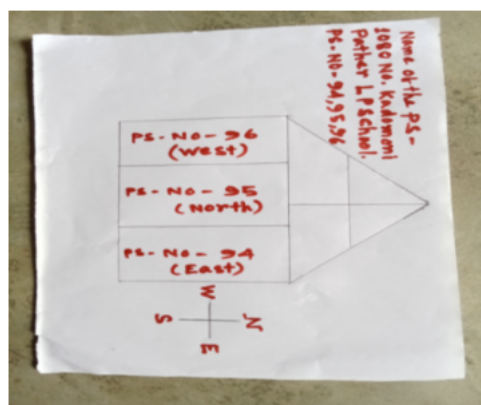

নিৰ্বাচক পঞ্জীয়ন বিষয়াৰ স্বাক্ষৰ

Nazri Naksha

Google Map View

Polling Station Building Front View

ভোটগ্ৰহন কেন্দ্ৰৰ সন্মুখৰ দৃশ্য

Cad View

Key MAP View

1 নাম : ছফৰানা আহমেদ স্বামীৰ নাম: ছাদ্দাম হুছেইন ঘৰ নং : 1 বয়স : 32 লিঙ্গ : মহিলা	BMX1557671 ফটো উপলব্ধ	# 2 নাম : ছাদ্দাম হুছেইন পিতাৰ নাম: ছেইদ আলী ঘৰ নং : 1 বয়স : 32 লিঙ্গ : পুৰুষ	BMX1945693 ফটো উপলব্ধ	# 3 নাম : আহিয়া খাতুন স্বামীৰ নাম: জবেদালী ঘৰ নং : 2 বয়স : 68 লিঙ্গ : মহিলা	BMX1934583 ফটো উপলব্ধ
4 নাম : কেৰামত আলী পিতাৰ নাম: ফজৰালী ঘৰ নং : 9 বয়স : 55 লিঙ্গ : পুৰুষ	BMX1934594 ফটো উপলব্ধ	5 নাম : ছুলেমা খাতুন স্বামীৰ নাম: কেৰামত আলী ঘৰ নং : 9 বয়স : 48 লিঙ্গ : মহিলা	BMX1934607 ফটো উপলব্ধ	# 6 নাম : মুজাকিব পিতাৰ নাম: কেৰামত আলী ঘৰ নং : 9 বয়স : 25 লিঙ্গ : পুৰুষ	BMX0604835 ফটো উপলব্ধ
7 নাম : আনজাজুল হুছেইন পিতাৰ নাম: কেৰামত আলী ঘৰ নং : 3 বয়স : 22 লিঙ্গ : পুৰুষ	BMX1716398 ফটো উপলব্ধ	8 নাম : পাৰবিন চুলতানা স্বামীৰ নাম: মুজাকিব ঘৰ নং : 3 বয়স : 21 লিঙ্গ : মহিলা	QAI0075481 ফটো উপলব্ধ	S 9 নাম : ফজৰ আলী পিতাৰ নাম: জবেদালী ঘৰ নং : 8 বয়স : 89 লিঙ্গ : পুৰুষ	BMX1934618 ফটো উপলব্ধ
10 নাম : বাবিয়া খাতুন স্বামীৰ নাম: ফজৰালী ঘৰ নং : 8 বয়স : 79 লিঙ্গ : মহিলা	BMX1934629 ফটো উপলব্ধ	11 নাম : ছোলমান আলী পিতাৰ নাম: ফজৰ আলী ঘৰ নং : 8 বয়স : 55 লিঙ্গ : পুৰুষ	BMX1934630 ফটো উপলব্ধ	# 12 নাম : আতিকুন নাহাৰ স্বামীৰ নাম: ছুলমান আলী ঘৰ নং : 8 বয়স : 46 লিঙ্গ : মহিলা	BMX1934652 ফটো উপলব্ধ
# 13 নাম : আব বক্কৰ ছিদ্দিক পিতাৰ নাম: ফজৰ আলী ঘৰ নং : 8 বয়স : 30 লিঙ্গ : পুৰুষ	BMX1945615 ফটো উপলব্ধ	14 নাম : বেছবিনা খাতুন স্বামীৰ নাম: আব বক্কৰ ছিদ্দিক ঘৰ নং : 4 বয়স : 21 লিঙ্গ : মহিলা	BMX1716307 ফটো উপলব্ধ	15 নাম : ফৰমান আলী পিতাৰ নাম: ছোলমান আলী ঘৰ নং : 4 বয়স : 19 লিঙ্গ : পুৰুষ	QAI0126649 ফটো উপলব্ধ
# 16 নাম : সুলতান আলী পিতাৰ নাম: ফজৰালী ঘৰ নং : 4 ক বয়স : 53 লিঙ্গ : পুৰুষ	BMX1934641 ফটো উপলব্ধ	# 17 নাম : আবেদা খাতুন স্বামীৰ নাম: সুলতান আলী ঘৰ নং : 4 ক বয়স : 42 লিঙ্গ : মহিলা	BMX1934663 ফটো উপলব্ধ	# 18 নাম : সমৰ আলী পিতাৰ নাম: ফজৰ আলী ঘৰ নং : 4 ক বয়স : 35 লিঙ্গ : পুৰুষ	BMX1934674 ফটো উপলব্ধ
# 19 নাম : বাহাৰুল ইছলাম পিতাৰ নাম: ফজৰ আলী ঘৰ নং : 8 ক বয়স : 28 লিঙ্গ : পুৰুষ	BMX0222141 ফটো উপলব্ধ	20 নাম : মুকছিদা খাতুন স্বামীৰ নাম: সমৰ আলী ঘৰ নং : 8 ক বয়স : 24 লিঙ্গ : মহিলা	BMX0593137 ফটো উপলব্ধ	21 নাম : খুদেজা খাতুন স্বামীৰ নাম: বাহাৰুল ইছলাম ঘৰ নং : 8 ক বয়স : 23 লিঙ্গ : মহিলা	BMX0691261 ফটো উপলব্ধ
22 নাম : নুৰজাহান স্বামীৰ নাম: সুবুজালী ঘৰ নং : 5 বয়স : 80 লিঙ্গ : মহিলা	BMX1934685 ফটো উপলব্ধ	# 23 নাম : ছাবিনা খাতুন স্বামীৰ নাম: আব্দুৰ বহমান ঘৰ নং : 5 বয়স : 42 লিঙ্গ : মহিলা	BMX1934709 ফটো উপলব্ধ	# 24 নাম : কুৰ্বাহ আলী পিতাৰ নাম: নছৰ আলী ঘৰ নং : 6 বয়স : 66 লিঙ্গ : পুৰুষ	BMX1934721 ফটো উপলব্ধ
# 25 নাম : বেজিয়া খাতুন স্বামীৰ নাম: কুৰ্বাহ আলী ঘৰ নং : 6 বয়স : 56 লিঙ্গ : মহিলা	BMX1934776 ফটো উপলব্ধ	# 26 নাম : আববক্কৰ ছিদ্দিক পিতাৰ নাম: নছৰ আলী ঘৰ নং : 6 বয়স : 53 লিঙ্গ : পুৰুষ	BMX1934732 ফটো উপলব্ধ	27 নাম : আব্দুল হাছিম পিতাৰ নাম: নছৰালী ঘৰ নং : 6 বয়স : 45 লিঙ্গ : পুৰুষ	BMX1934754 ফটো উপলব্ধ
# 28 নাম : আহিয়া খাতুন স্বামীৰ নাম: আববক্কৰ ছিদ্দিক ঘৰ নং : 6 বয়স : 46 লিঙ্গ : মহিলা	BMX1934798 ফটো উপলব্ধ	29 নাম : আঃ মনান পিতাৰ নাম: কুৰ্বাহ আলী ঘৰ নং : 6 বয়স : 37 লিঙ্গ : পুৰুষ	BMX1934787 ফটো উপলব্ধ	30 নাম : বুকিয়া খাতুন স্বামীৰ নাম: আঃ হাছিম ঘৰ নং : 6 বয়স : 37 লিঙ্গ : মহিলা	BMX0222182 ফটো উপলব্ধ