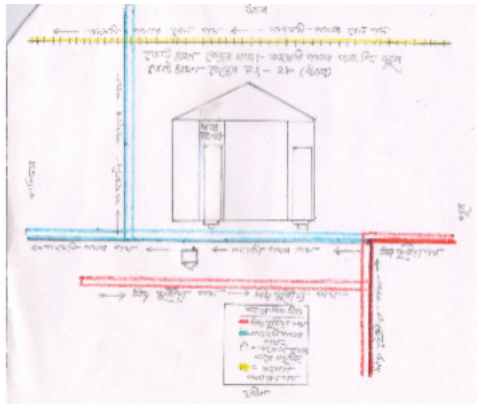

Nazri Naksha