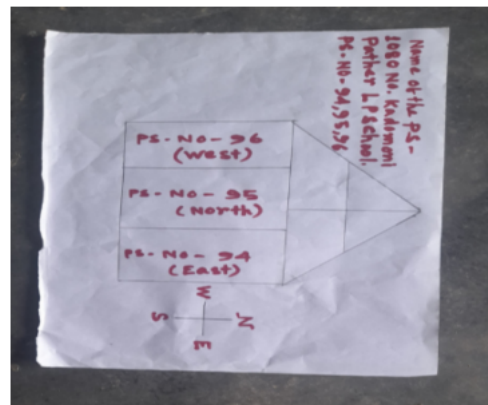

নিৰ্বাচক পঞ্জীয়ন বিষয়াৰ স্বাক্ষৰ

Nazri Naksha

Google Map View

Polling Station Building Front View

ভোটগ্ৰহন কেন্দ্ৰৰ সন্মুখৰ দৃশ্য

Cad View

Key MAP View

| | | | | | |
|---|--------------------------|---|--------------------------|---|--------------------------|
| 1 নাম : ময়মন নেচা স্বামীৰ নাম: লোকমান আলী ঘৰ নং : ১৫১ বয়স : 81 লিঙ্গ : মহিলা | BMX1941168 ফটো উপলব্ধ | 2 নাম : ছাদিকুল ইছলাম পিতাৰ নাম: লুকমানালী ঘৰ নং : ১৫১ বয়স : 37 লিঙ্গ : পুৰুষ | BMX1941179 ফটো উপলব্ধ | # 3 নাম : আহিয়া খাতুন স্বামীৰ নাম: ছাদিকুল ইছলাম ঘৰ নং : ১৫১ বয়স : 34 লিঙ্গ : মহিলা | BMX0178988 ফটো উপলব্ধ |
| 4 নাম : ছাদাতুল ইছলাম মাতৃৰ নাম: ময়মন নেছা ঘৰ নং : 151 বয়স : 29 লিঙ্গ : পুৰুষ | BMX1312925 ফটো উপলব্ধ | 5 নাম : ববিনৰ নেহাৰ স্বামীৰ নাম: শাহ জামাল ঘৰ নং : ১৫১ বয়স : 28 লিঙ্গ : মহিলা | BMX0650333 ফটো উপলব্ধ | # 6 নাম : আলাল উদ্দিন পিতাৰ নাম: জালাল উদ্দিন ঘৰ নং : ১৫২ বয়স : 71 লিঙ্গ : পুৰুষ | BMX1941191 ফটো উপলব্ধ |
| # 7 নাম : মানিক জান স্বামীৰ নাম: আলাল উদ্দিন ঘৰ নং : ১৫২ বয়স : 66 লিঙ্গ : মহিলা | BMX1941226 ফটো উপলব্ধ | 8 নাম : মকিবুৰ বহমান পিতাৰ নাম: আলাল উদ্দিন ঘৰ নং : ১৫২ বয়স : 40 লিঙ্গ : পুৰুষ | BMX1941259 ফটো উপলব্ধ | 9 নাম : মৰজিনা খাতুন স্বামীৰ নাম: মকিবুৰ বহমান ঘৰ নং : ১৫২ বয়স : 40 লিঙ্গ : মহিলা | BMX1941260 ফটো উপলব্ধ |
| # 10 নাম : বিপুল হক পিতাৰ নাম: আলাল উদ্দিন ঘৰ নং : 152 বয়স : 22 লিঙ্গ : পুৰুষ | QAI0165241 ফটো উপলব্ধ | 11 নাম : ছুফিয়া খাতুন স্বামীৰ নাম: আব্দুল মালেক ঘৰ নং : 152 গ বয়স : 64 লিঙ্গ : মহিলা | BMX1941237 ফটো উপলব্ধ | 12 নাম : ফৰহাদ আলী পিতাৰ নাম: আব্দুল মালেক ঘৰ নং : 152 গ বয়স : 32 লিঙ্গ : পুৰুষ | BMX0508036 ফটো উপলব্ধ |
| 13 নাম : সাহানাৰ বেগম স্বামীৰ নাম: ফৰহাদ আলী ঘৰ নং : 152 গ বয়স : 28 লিঙ্গ : মহিলা | BMX0650382 ফটো উপলব্ধ | 14 নাম : বেনাজী খাতুন পিতাৰ নাম: আব্দুল মালেক ঘৰ নং : 152 গ বয়স : 21 লিঙ্গ : মহিলা | QAI0069518 ফটো উপলব্ধ | # 15 নাম : আব্দুল বহিম পিতাৰ নাম: জালাল উদ্দিন ঘৰ নং : ১৫২ ক বয়স : 67 লিঙ্গ : পুৰুষ | BMX1941215 ফটো উপলব্ধ |
| # 16 নাম : মাফিয়া খাতুন স্বামীৰ নাম: আব্দুল বহিম ঘৰ নং : ১৫২ ক বয়স : 61 লিঙ্গ : মহিলা | BMX1941248 ফটো উপলব্ধ | # 17 নাম : গোলাপী খাতুন স্বামীৰ নাম: আতিকুৰ বহমান ঘৰ নং : ১৫২ ক বয়স : 28 লিঙ্গ : মহিলা | BMX0226464 ফটো উপলব্ধ | # 18 নাম : আতিকুৰ বহমান পিতাৰ নাম: আব্দুল বহিম ঘৰ নং : ১৫২ ক বয়স : 28 লিঙ্গ : পুৰুষ | BMX0227876 ফটো উপলব্ধ |
| # 19 নাম : হেলিমা খাতুন পিতাৰ নাম: আব্দুল বহিম ঘৰ নং : ১৫২ ক বয়স : 25 লিঙ্গ : মহিলা | BMX0650259 ফটো উপলব্ধ | # 20 নাম : আমিনুল হক পিতাৰ নাম: আব্দুল বহিম ঘৰ নং : ১৫২ খ বয়স : 35 লিঙ্গ : পুৰুষ | BMX1945988 ফটো উপলব্ধ | # 21 নাম : মফিদুল হক পিতাৰ নাম: আব্দুল বহিম ঘৰ নং : ১৫২ খ বয়স : 34 লিঙ্গ : পুৰুষ | BMX1945999 ফটো উপলব্ধ |
| 22 নাম : মুছিদা খাতুন স্বামীৰ নাম: মফিদুল হক ঘৰ নং : 152 খ বয়স : 30 লিঙ্গ : মহিলা | BMX1557988 ফটো উপলব্ধ | # 23 নাম : মাজেদা খাতুন স্বামীৰ নাম: আমিনুল হক ঘৰ নং : ১৫২ খ বয়স : 24 লিঙ্গ : মহিলা | BMX1302850 ফটো উপলব্ধ | # 24 নাম : মাচুমা খাতুন পিতাৰ নাম: আব্দুল বহিম ঘৰ নং : ১৫২ খ বয়স : 24 লিঙ্গ : মহিলা | BMX0651166 ফটো উপলব্ধ |
| # 25 নাম : আহাম্মদ আলী পিতাৰ নাম: এয়াদ আলী ঘৰ নং : ১৫৩ বয়স : 85 লিঙ্গ : পুৰুষ | BMX1941271 ফটো উপলব্ধ | # 26 নাম : মৰিয়ম নেছা স্বামীৰ নাম: আহাম্মদ আলী ঘৰ নং : ১৫৩ বয়স : 43 লিঙ্গ : মহিলা | BMX7139868 ফটো উপলব্ধ | # 27 নাম : আসাদ আলী পিতাৰ নাম: আহাম্মদ আলী ঘৰ নং : ১৫৩ বয়স : 40 লিঙ্গ : পুৰুষ | BMX1941293 ফটো উপলব্ধ |
| # 28 নাম : খাদিজা খাতুন স্বামীৰ নাম: আহাদ আলী ঘৰ নং : ১৫৩ বয়স : 31 লিঙ্গ : মহিলা | BMX0226530 ফটো উপলব্ধ | 29 নাম : আ: আজিজ পিতাৰ নাম: শ্বেৰালী ঘৰ নং : ১৫৪ বয়স : 76 লিঙ্গ : পুৰুষ | BMX1941328 ফটো উপলব্ধ | 30 নাম : খয়ৰন নেছা স্বামীৰ নাম: আ: আজিজ ঘৰ নং : ১৫৪ বয়স : 71 লিঙ্গ : মহিলা | BMX1941351 ফটো উপলব্ধ |