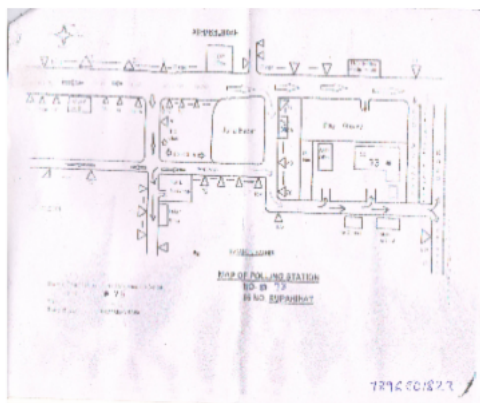

Nazri Naksha