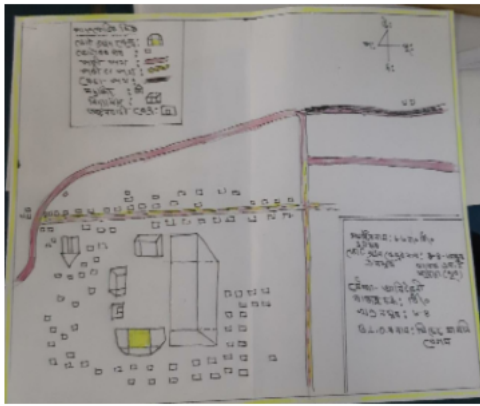

Nazri Naksha