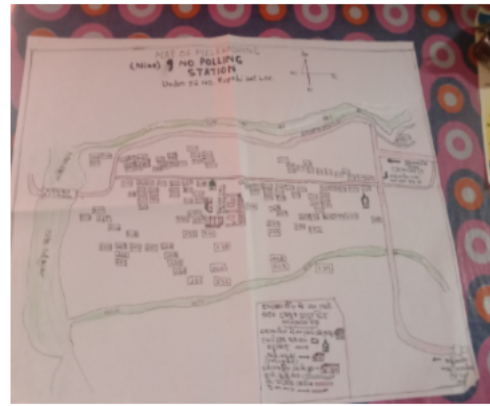

Google Map View