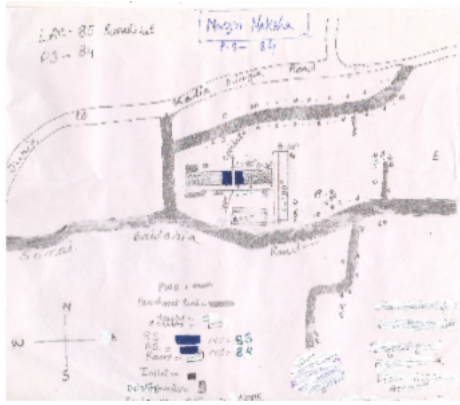

Nazri Naksha